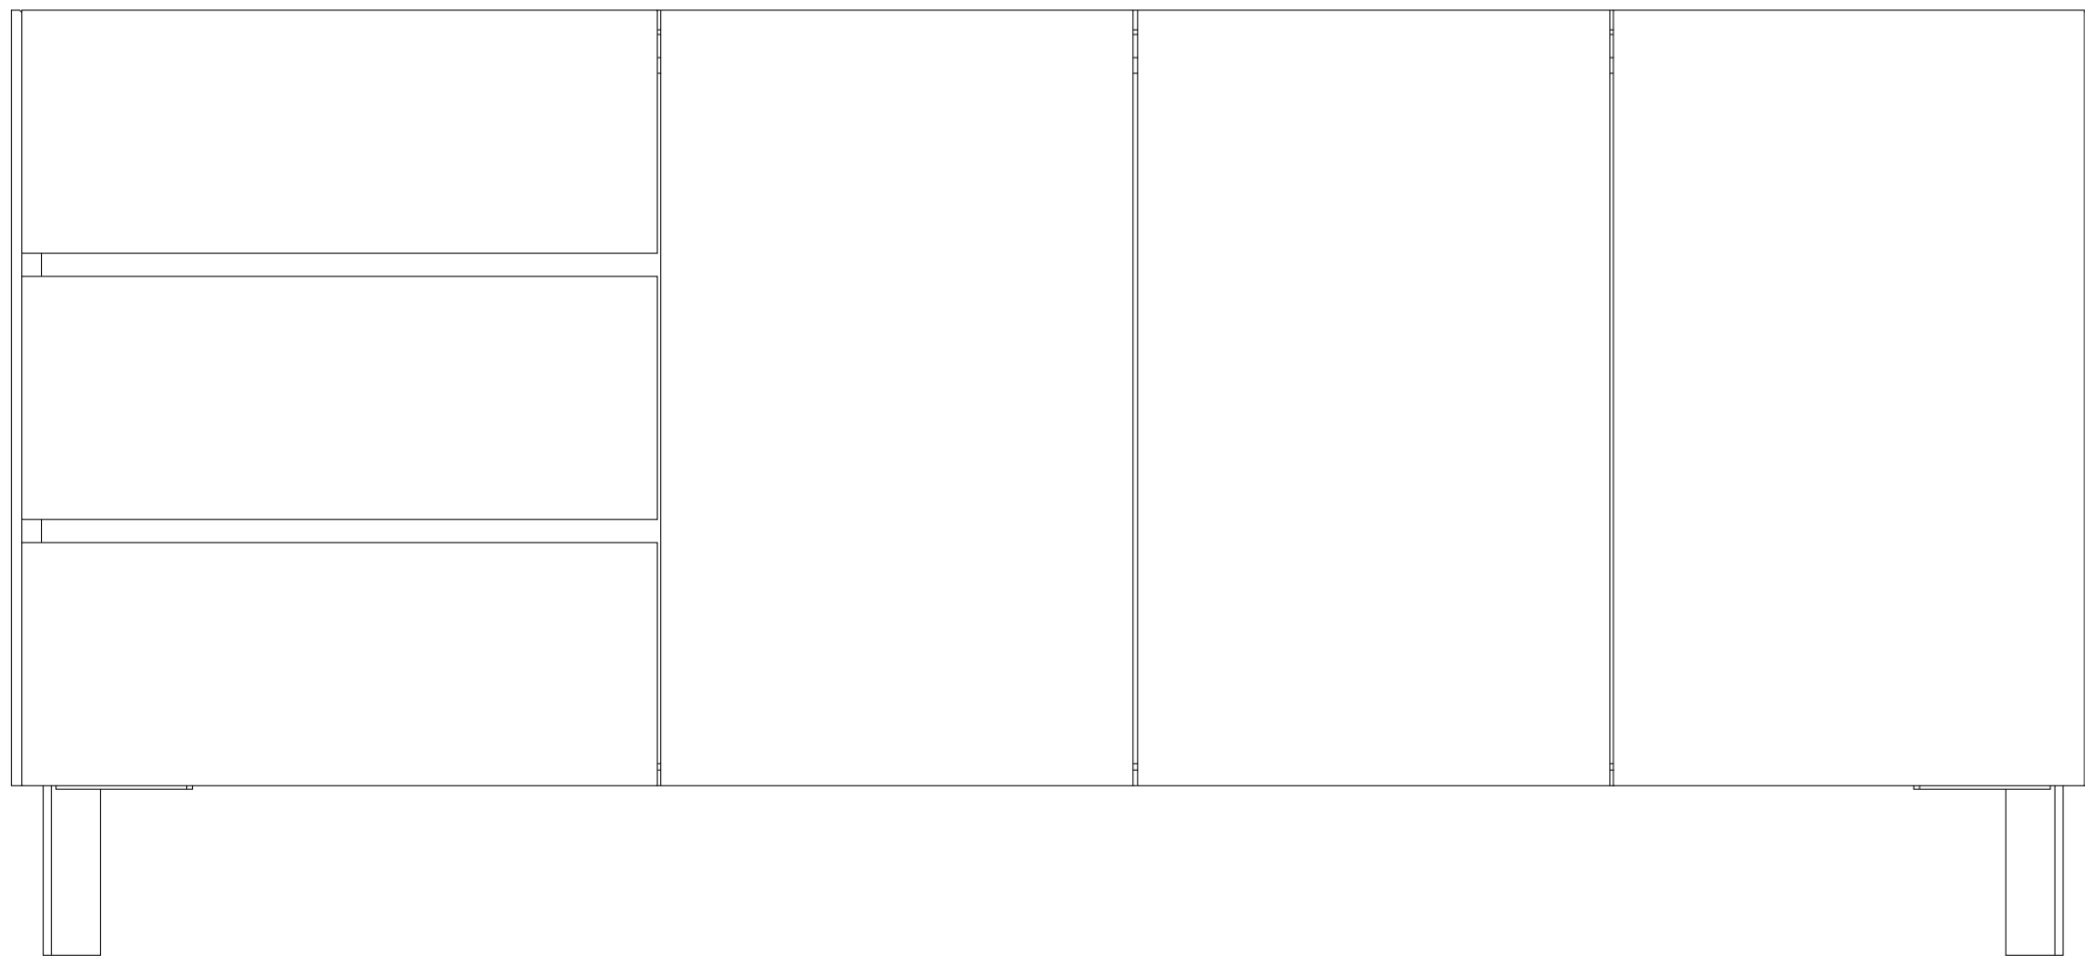

fuga

Salt Konsol

Salt Konsol

180 cm / 70.9 inch

47 cm / 18.6 inch

82 cm / 32.1 inch

Salt Konsol

82 cm / 32.1 inch

220 cm / 86.7 inch

47 cm / 18.6 inch

Salt Konsol

220 cm / 86.7 inch

48 cm / 18.6 inch

70 cm / 27.6 inch

fuga

Fuga Mobilya Genel Merkez