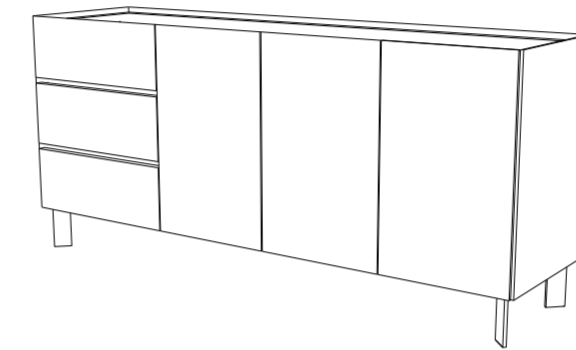

fuga

Salt Konsol

Salt Konsol

180 cm / 70.9 inch

47 cm / 18.6 inch

82 cm / 32.1 inch

Salt Konsol

82 cm / 32.1 inch

220 cm / 86.7 inch

47 cm / 18.6 inch

Salt Konsol

220 cm / 86.7 inch

48 cm / 18.6 inch

70 cm / 27.6 inch

fuga

Fuga Mobilya Genel Merkez