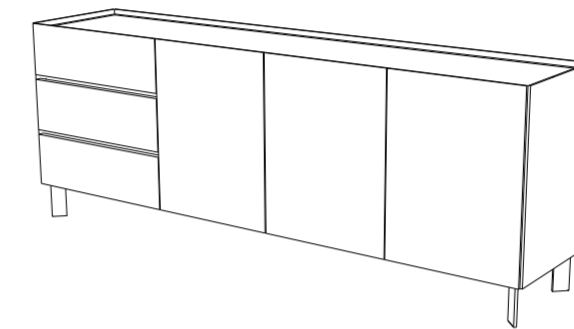

fuga

Salt Konsol

Salt Konsol

180 cm / 70.9 inch

47 cm / 18.6 inch

82 cm / 32.1 inch

Salt Konsol

82 cm / 32.1 inch

220 cm / 86.7 inch

47 cm / 18.6 inch

Salt Konsol

220 cm / 86.7 inch

48 cm / 18.6 inch

70 cm / 27.6 inch

fuga

Fuga Mobilya Genel Merkez