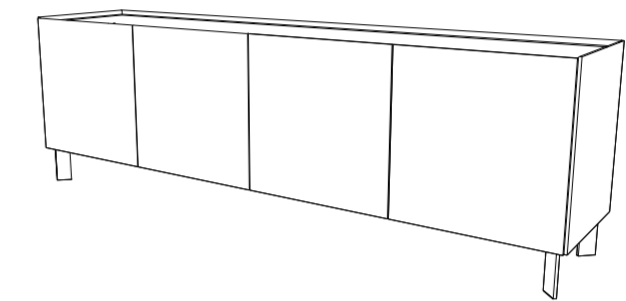

fuga

Salt Konsol

Salt Konsol

180 cm / 70.9 inch

47 cm / 18.6 inch

82 cm / 32.1 inch

Salt Konsol

82 cm / 32.1 inch

220 cm / 86.7 inch

47 cm / 18.6 inch

Salt Konsol

220 cm / 86.7 inch

48 cm / 18.6 inch

70 cm / 27.6 inch

fuga

Fuga Mobilya Genel Merkez