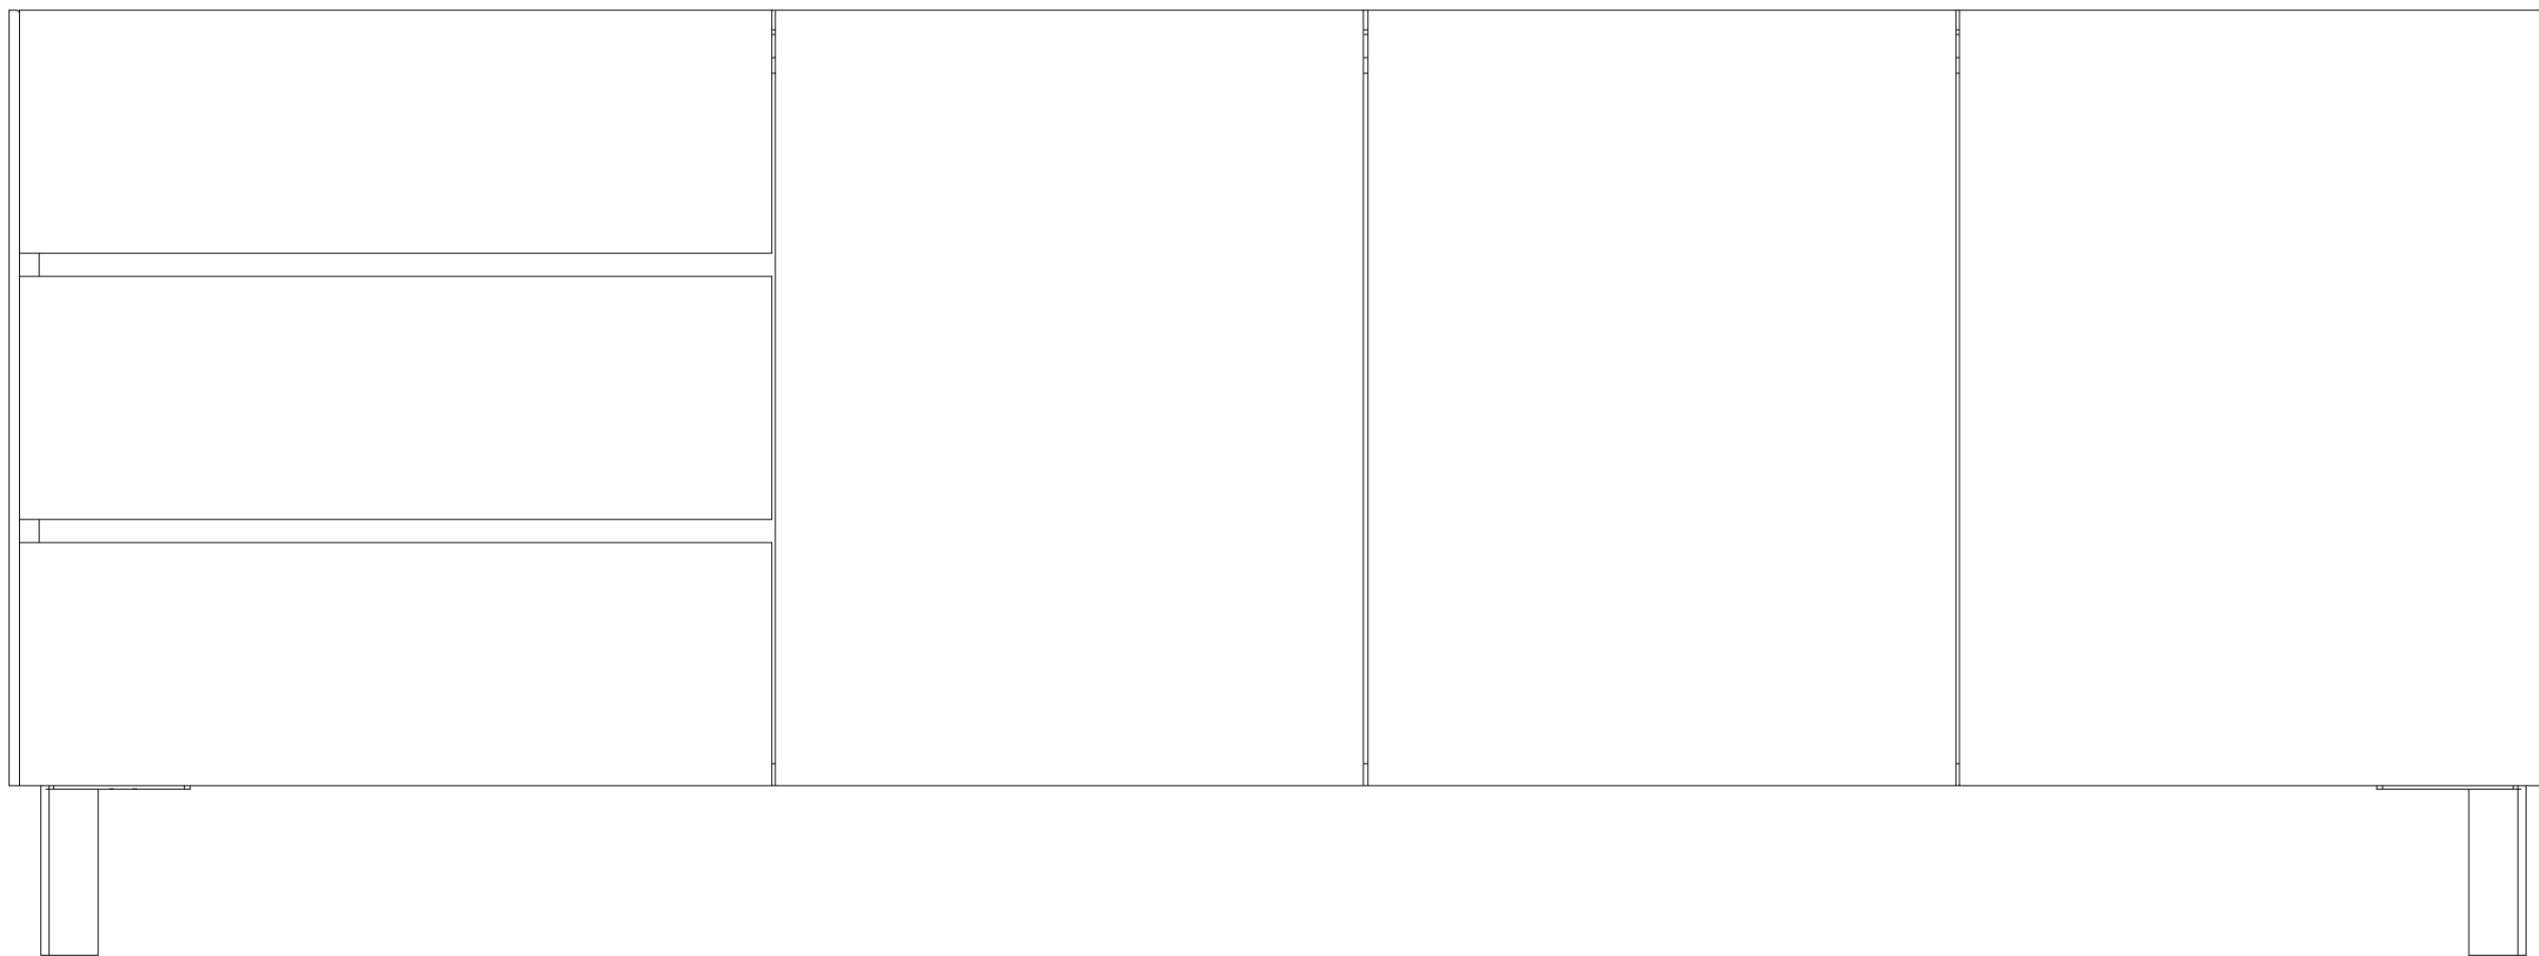

fuga

Salt Konsol

Salt Konsol

180 cm / 70.9 inch

47 cm / 18.6 inch

82 cm / 32.1 inch

Salt Konsol

82 cm / 32.1 inch

220 cm / 86.7 inch

47 cm / 18.6 inch

Salt Konsol

220 cm / 86.7 inch

48 cm / 18.6 inch

70 cm / 27.6 inch

fuga

Fuga Mobilya Genel Merkez