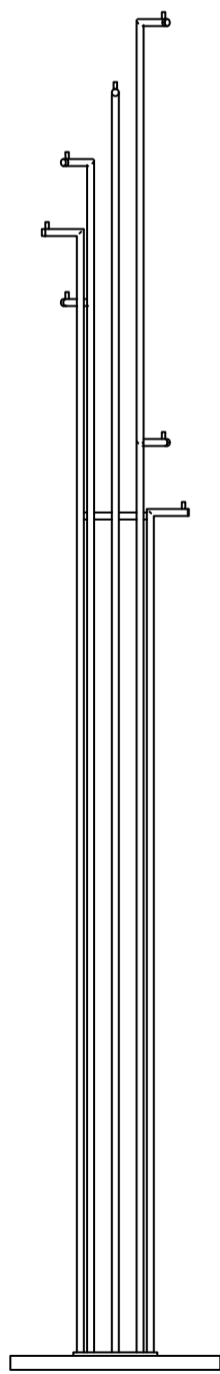

fuga

Alfred Ayaklı Askılık

Alfred Ayaklı Askılık

fuga

30 cm
/ 11.8 inch

30 cm
/ 11.8 inch

194 cm / 76.4 inch

fuga