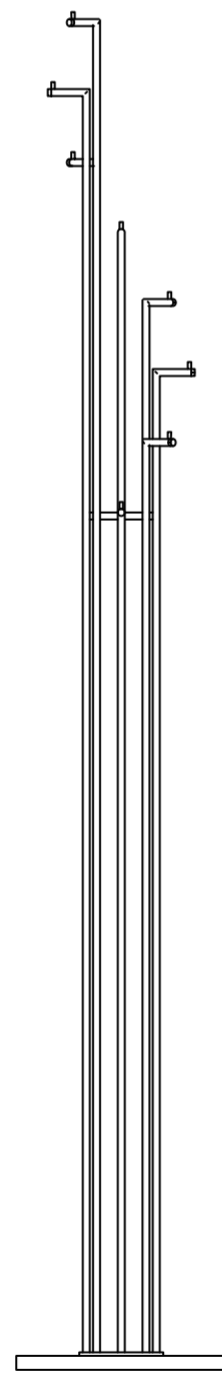

fuga

Alfred Ayaklı Askılık

Alfred Ayaklı Askılık

fuga

30 cm
/ 11.8 inch

30 cm
/ 11.8 inch

194 cm / 76.4 inch

fuga