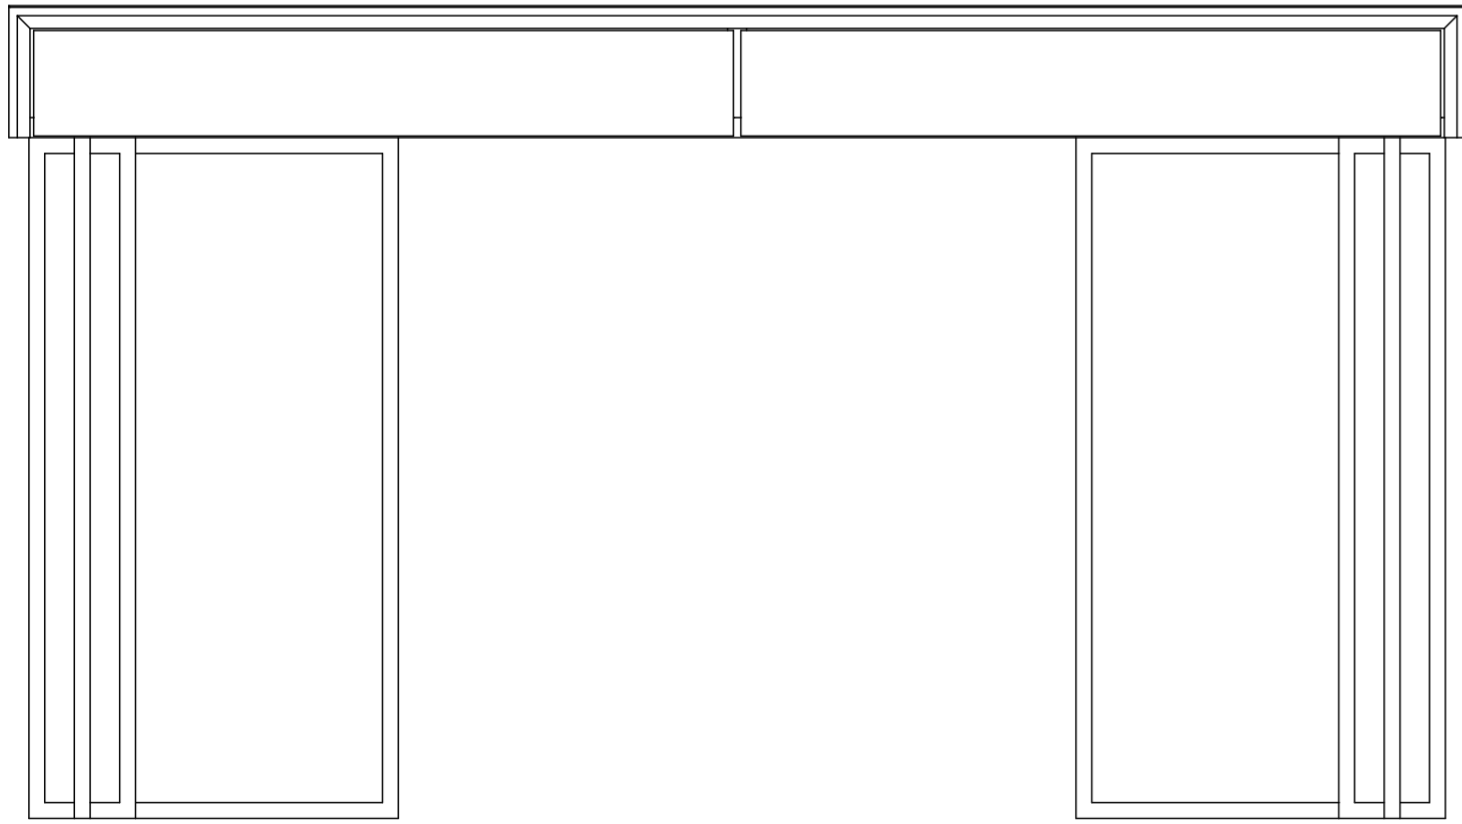

fuga

Mentor Çalışma Masası

Mentor Çalışma Masası

fuga

77 cm / 30.3 inch

138 cm / 54.3 inch

68 cm / 26.8 inch

fuga