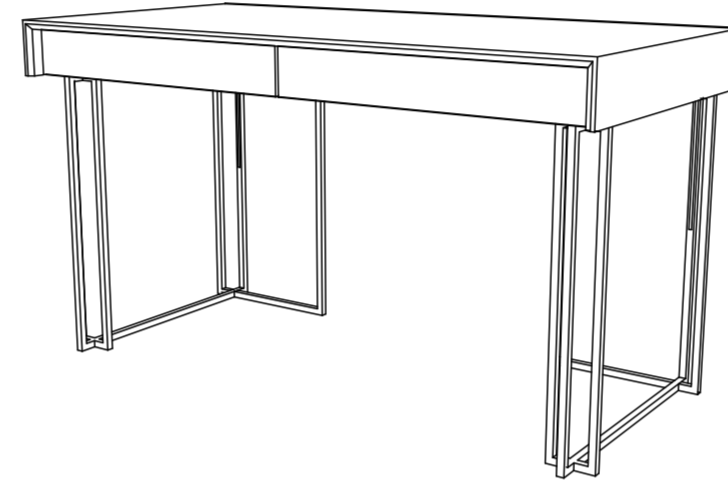

fuga

Mentor Çalışma Masası

Mentor Çalışma Masası

fuga

77 cm / 30.3 inch

138 cm / 54.3 inch

68 cm / 26.8 inch

fuga