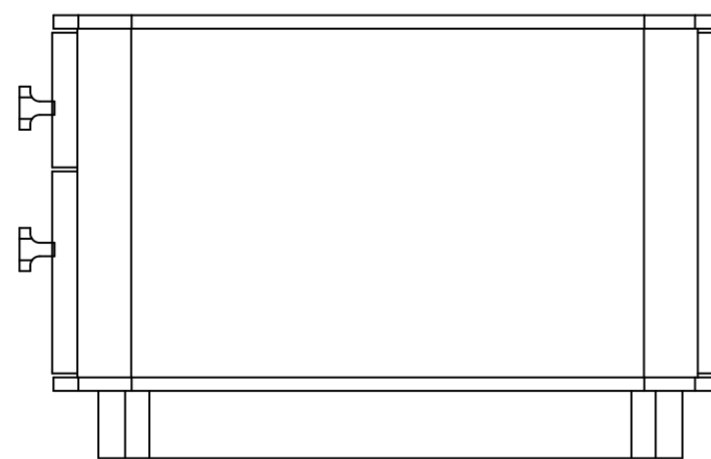

# Pia Bazalı Komodin

32 cm  
/ 12.8 inch

61 cm / 23.8 inch

49 cm / 19.5 inch

fuga