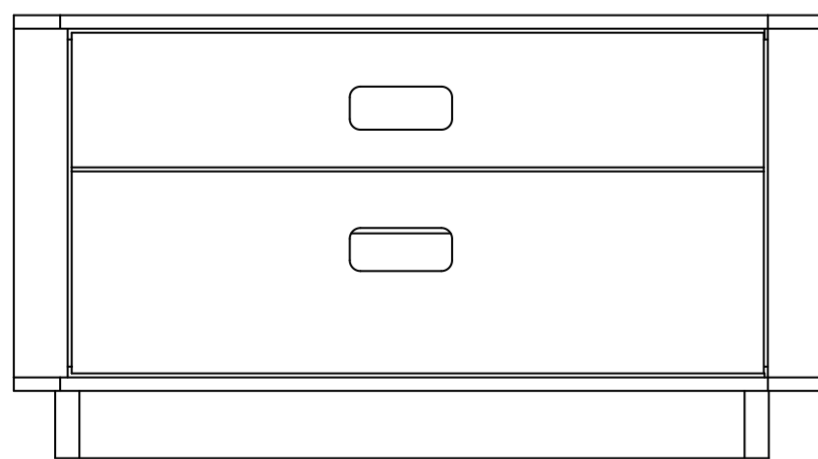

fuga

Pia Bazalı Komodin

Pia Bazalı Komodin

32 cm
/ 12.8 inch

61 cm / 23.8 inch

49 cm / 19.5 inch

fuga

Fuga Mobilya Genel Merkez