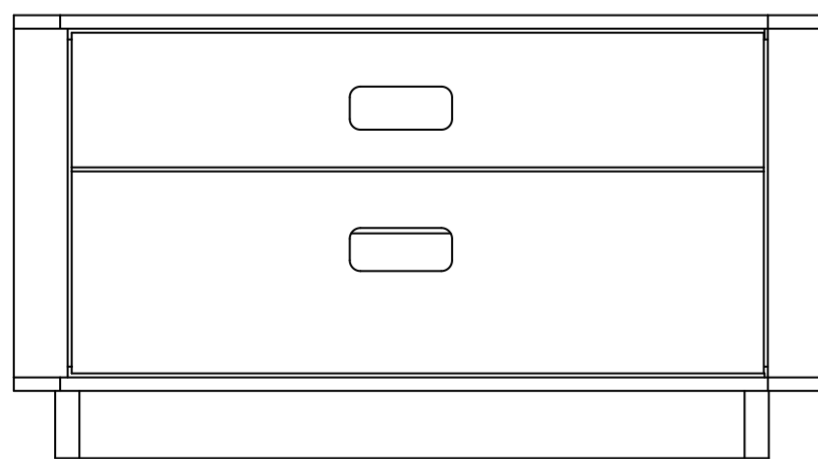

# Pia Bazalı Komodin

32 cm  
/ 12.8 inch

61 cm / 23.8 inch

49 cm / 19.5 inch

fuga