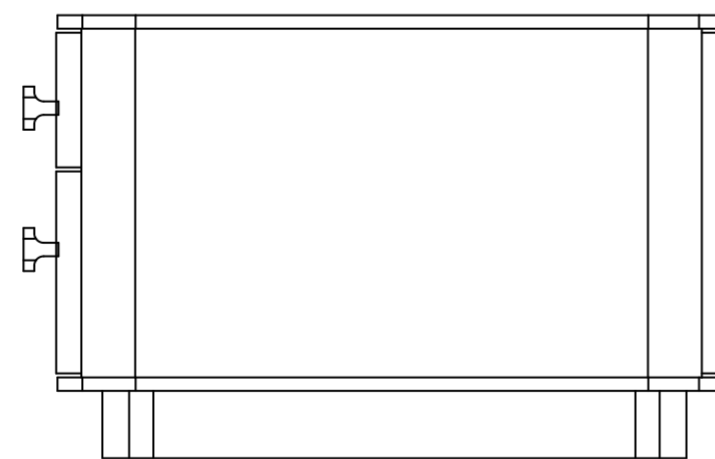

fuga

Pia Bazalı Komodin

Pia Bazalı Komodin

32 cm
/ 12.8 inch

61 cm / 23.8 inch

49 cm / 19.5 inch

fuga

Fuga Mobilya Genel Merkez