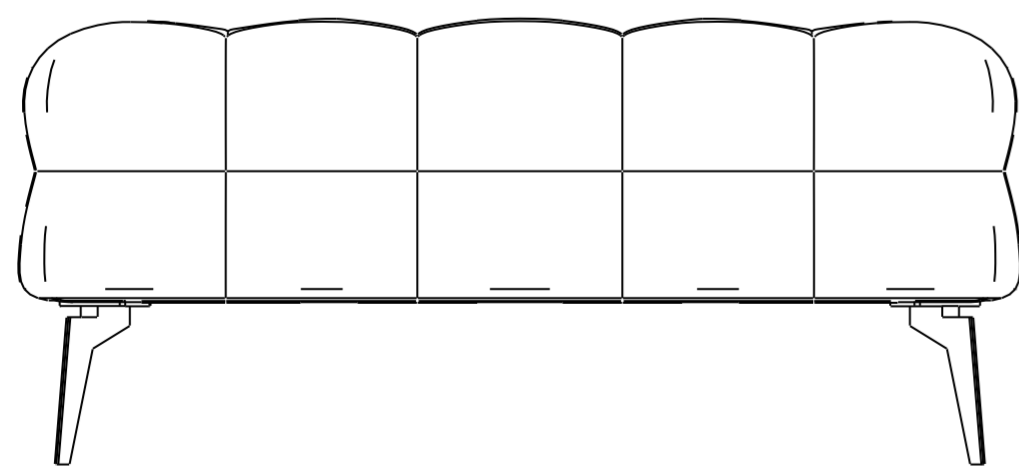

fuga

Mest Puf

Mest Puf

90 cm / 35.3 inch

90 cm / 35.3 inch

40 cm
/ 15.6 inch

fuga

Fuga Mobilya Genel Merkez