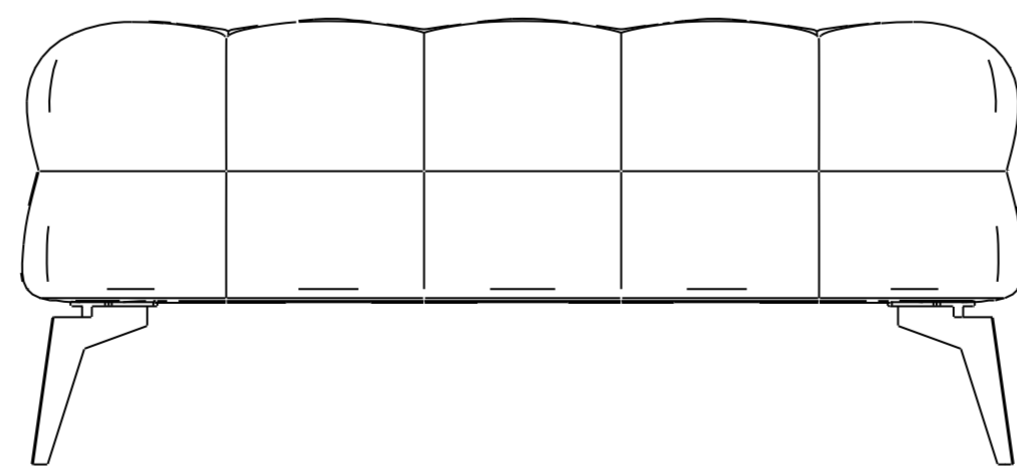

fuga

Mest Puf

Mest Puf

90 cm / 35.3 inch

90 cm / 35.3 inch

40 cm
/ 15.6 inch

fuga

Fuga Mobilya Genel Merkez