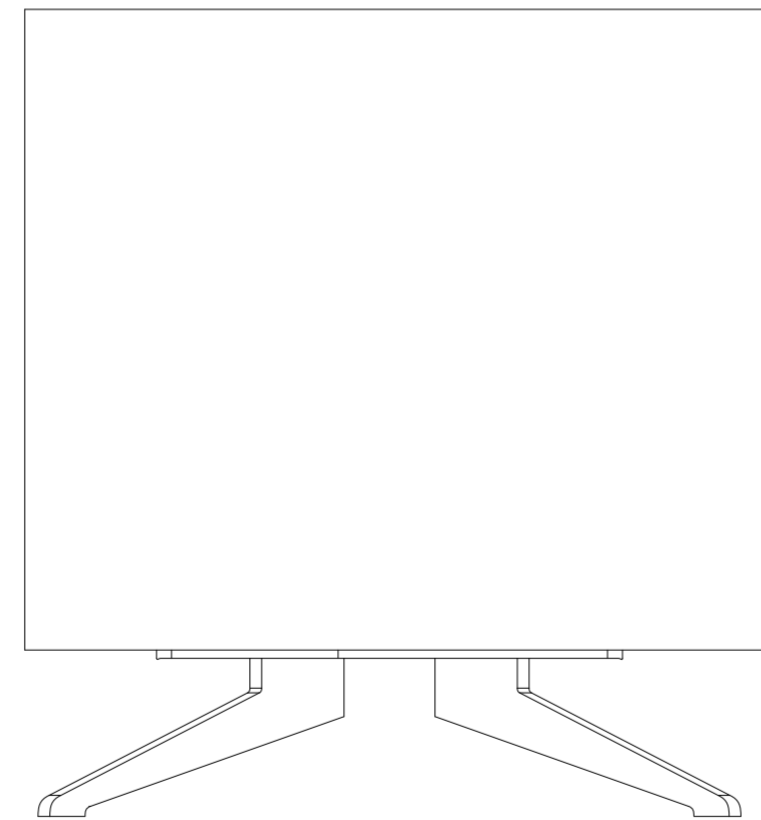

**Norm** Komodin

# Norm Komodin

54 cm / 21.1 inch

45 cm / 17.7 inch

49 cm / 19.1 inch

# Norm Komodin

64 cm / 25.0 inch

45 cm / 17.7 inch

49 cm / 19.1 inch

fuga