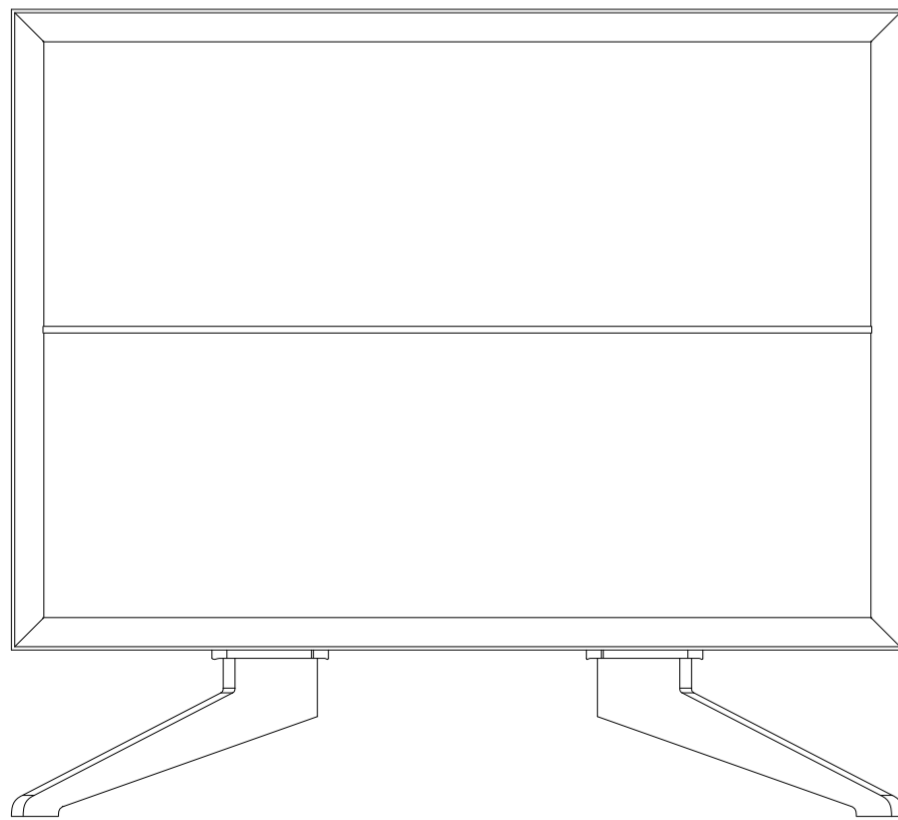

**Norm** Komodin

# Norm Komodin

54 cm / 21.1 inch

45 cm / 17.7 inch

49 cm / 19.1 inch

# Norm Komodin

64 cm / 25.0 inch

45 cm / 17.7 inch

49 cm / 19.1 inch

fuga