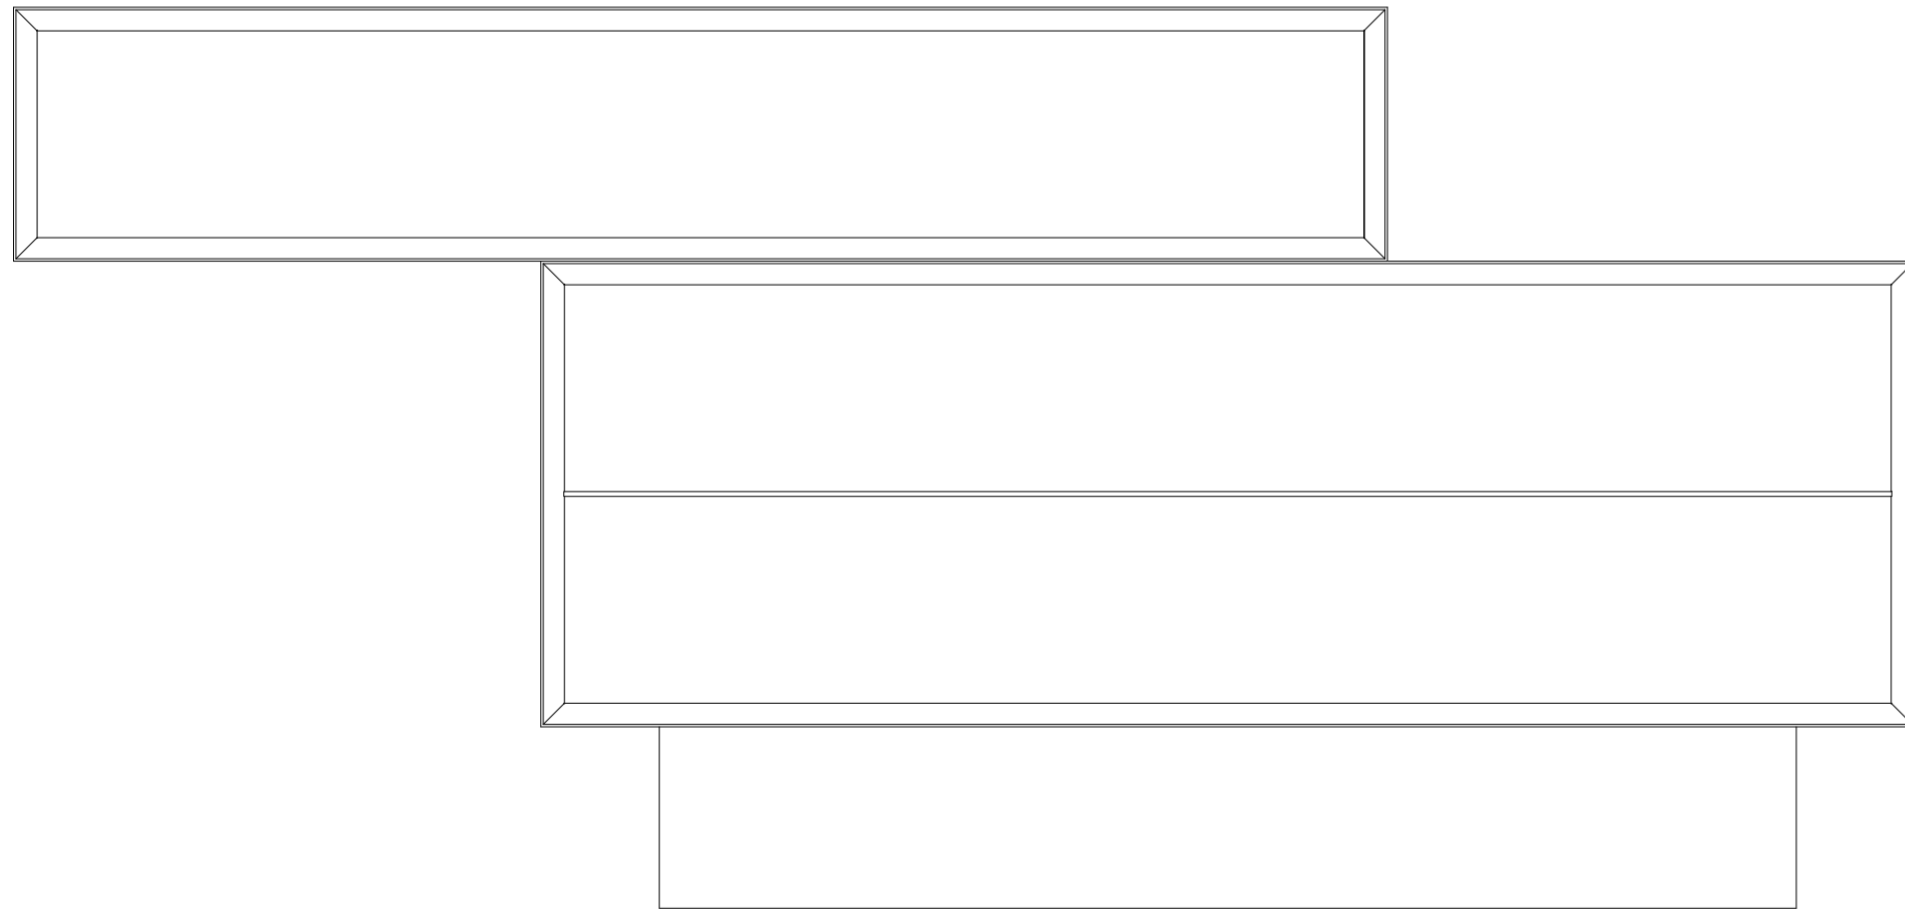

fuga

Norm Şifonyer

Norm Şifonyer

114 cm / 44.7 inch

35 cm / 13.8 inch

21 cm / 8.3 inch

Norm Şifonyer

54 cm
/ 21.1 inch

113 cm / 44.6 inch

45 cm
/ 17.7 inch

Norm Şifonyer

74 cm / 29.3 inch

157 cm / 61.8 inch

45 cm / 19.3 inch

fuga

Fuga Mobilya Genel Merkez