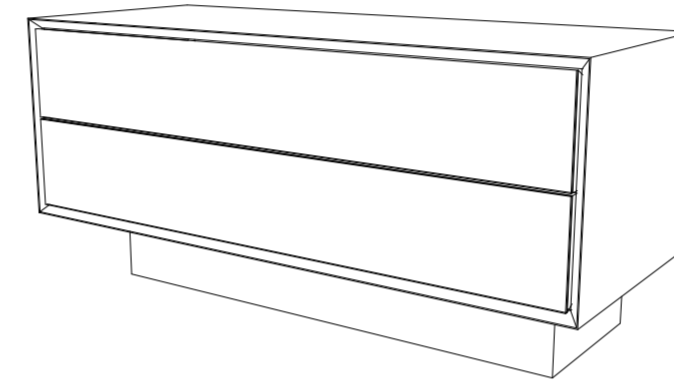

fuga

Norm Şifonyer

Norm Şifonyer

114 cm / 44.7 inch

35 cm / 13.8 inch

21 cm / 8.3 inch

Norm Şifonyer

54 cm
/ 21.1 inch

113 cm / 44.6 inch

45 cm
/ 17.7 inch

Norm Şifonyer

74 cm / 29.3 inch

157 cm / 61.8 inch

45 cm / 19.3 inch

fuga

Fuga Mobilya Genel Merkez