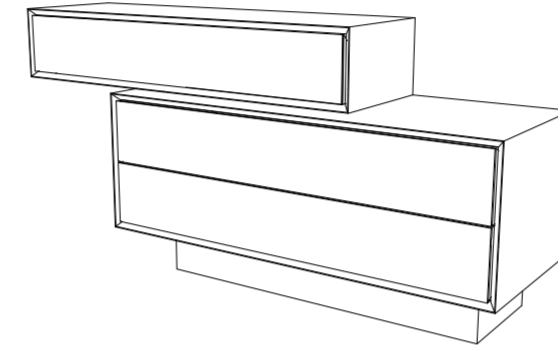

fuga

Norm Şifonyer

Norm Şifonyer

114 cm / 44.7 inch

35 cm / 13.8 inch

21 cm / 8.3 inch

Norm Şifonyer

54 cm
/ 21.1 inch

113 cm / 44.6 inch

45 cm
/ 17.7 inch

Norm Şifonyer

74 cm / 29.3 inch

157 cm / 61.8 inch

45 cm / 19.3 inch

fuga

Fuga Mobilya Genel Merkez