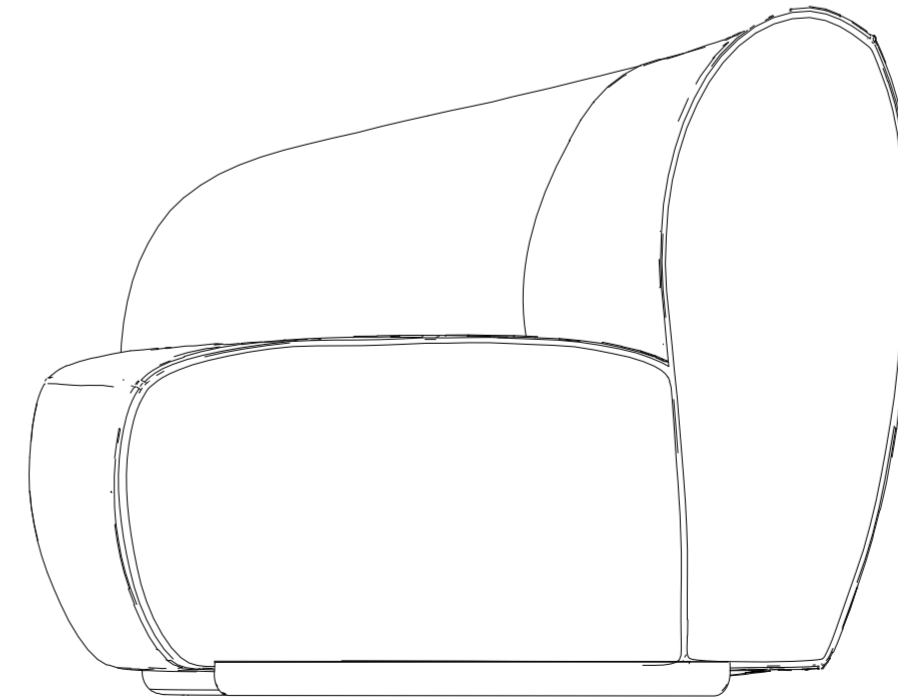

75 cm / 29.5 inch

90 cm / 35.8 inch

Pax Köşe Koltuk

79 cm / 31.0 inch

100 cm / 39.4 inch

91 cm / 35.8 inch

Pax Köşe Koltuk

79 cm / 30.9 inch

150 cm / 58.4 inch

91 cm / 35.7 inch

Pax Köşe Koltuk

79 cm / 31.1 inch

210 cm / 81.9 inch

101 cm / 39.7 inch

Pax Köşe Koltuk

235 cm / 92.5 inch