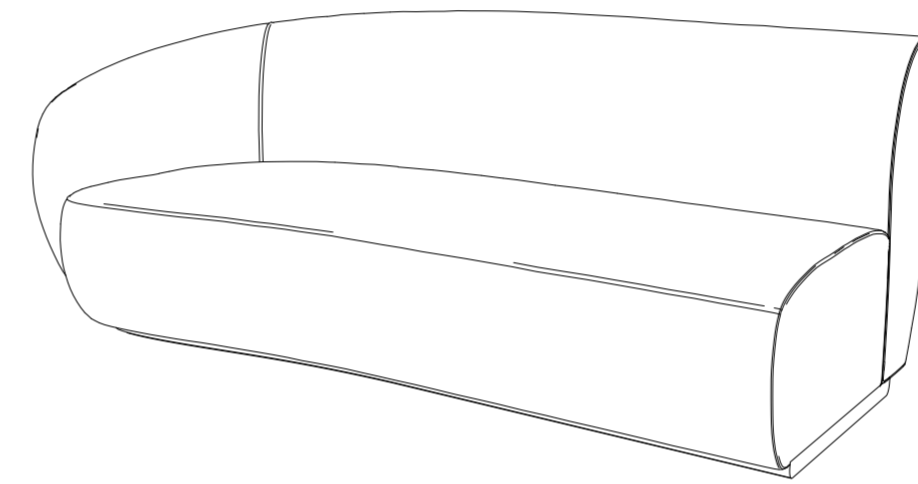

fuga

Pax Köşe Koltuk

Pax Köşe Koltuk

90 cm / 35.5 inch

90 cm / 35.6 inch

78 cm / 30.9 inch

Pax Köşe Koltuk

126 cm / 49.5 inch

126 cm / 49.6 inch

79 cm / 31.1 inch

Pax Köşe Koltuk

79 cm / 31.1 inch

182 cm / 70.5 inch

96 cm / 38.5 inch

Pax Köşe Koltuk

79 cm / 30.9 inch

75 cm / 29.5 inch

90 cm / 35.8 inch

Pax Köşe Koltuk

79 cm / 31.0 inch

100 cm / 39.4 inch

91 cm / 35.8 inch

Pax Köşe Koltuk

79 cm / 30.9 inch

150 cm / 58.4 inch

91 cm / 35.7 inch

Pax Köşe Koltuk

79 cm / 31.1 inch

210 cm / 81.9 inch

101 cm / 39.7 inch

Pax Köşe Koltuk

235 cm / 92.5 inch