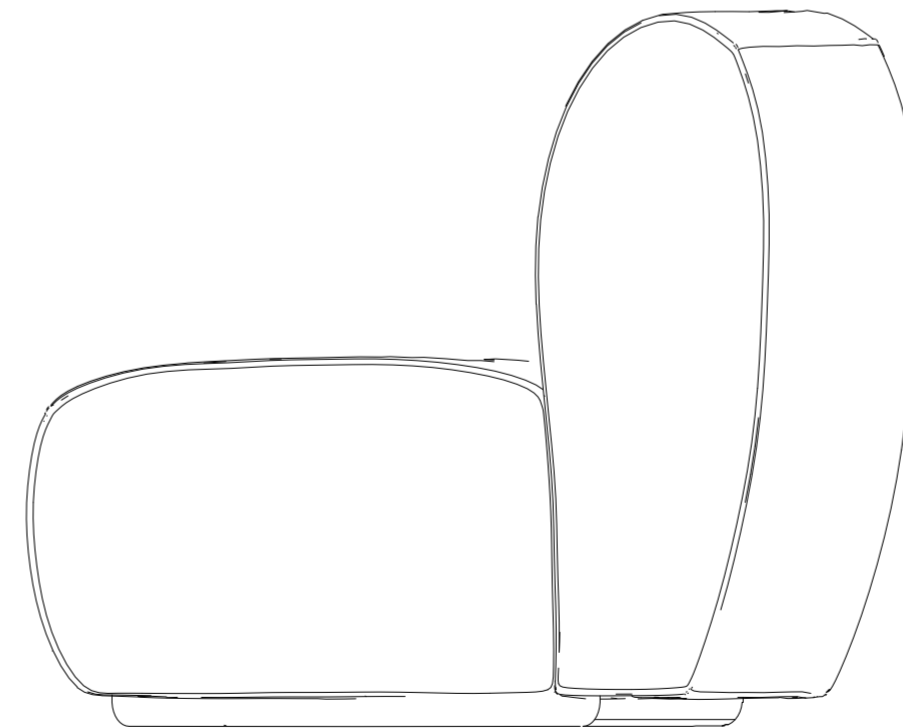

fuga

Pax Köşe Koltuk

Pax Köşe Koltuk

90 cm / 35.5 inch

90 cm / 35.6 inch

78 cm / 30.9 inch

Pax Köşe Koltuk

126 cm / 49.5 inch

126 cm / 49.6 inch

79 cm / 31.1 inch

Pax Köşe Koltuk

79 cm / 31.1 inch

182 cm / 70.5 inch

96 cm / 38.5 inch

Pax Köşe Koltuk

79 cm / 30.9 inch

75 cm / 29.5 inch

90 cm / 35.8 inch

Pax Köşe Koltuk

79 cm / 31.0 inch

100 cm / 39.4 inch

91 cm / 35.8 inch

Pax Köşe Koltuk

79 cm / 30.9 inch

150 cm / 58.4 inch

91 cm / 35.7 inch

Pax Köşe Koltuk

79 cm / 31.1 inch

210 cm / 81.9 inch

101 cm / 39.7 inch

Pax Köşe Koltuk

235 cm / 92.5 inch