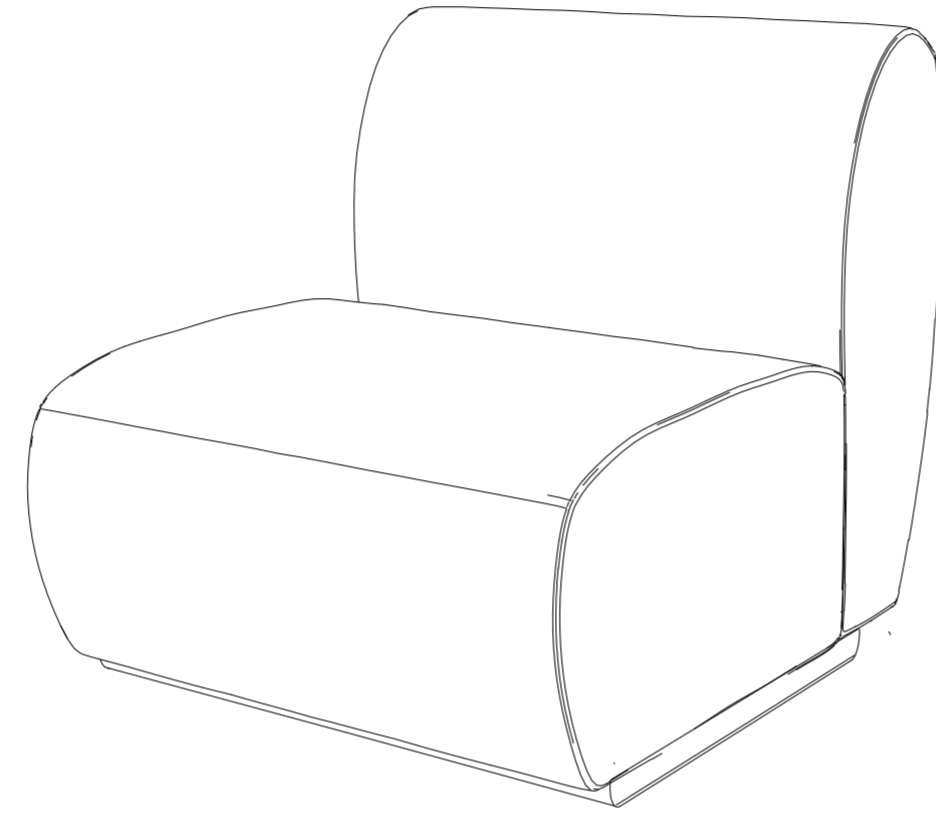

fuga

Pax Köşe Koltuk

Pax Köşe Koltuk

90 cm / 35.5 inch

90 cm / 35.6 inch

78 cm / 30.9 inch

Pax Köşe Koltuk

126 cm / 49.5 inch

126 cm / 49.6 inch

79 cm / 31.1 inch

Pax Köşe Koltuk

79 cm / 31.1 inch

182 cm / 70.5 inch

96 cm / 38.5 inch

Pax Köşe Koltuk

79 cm / 30.9 inch

75 cm / 29.5 inch

90 cm / 35.8 inch

Pax Köşe Koltuk

79 cm / 31.0 inch

100 cm / 39.4 inch

91 cm / 35.8 inch

Pax Köşe Koltuk

79 cm / 30.9 inch

150 cm / 58.4 inch

91 cm / 35.7 inch

Pax Köşe Koltuk

79 cm / 31.1 inch

210 cm / 81.9 inch

101 cm / 39.7 inch

Pax Köşe Koltuk

235 cm / 92.5 inch