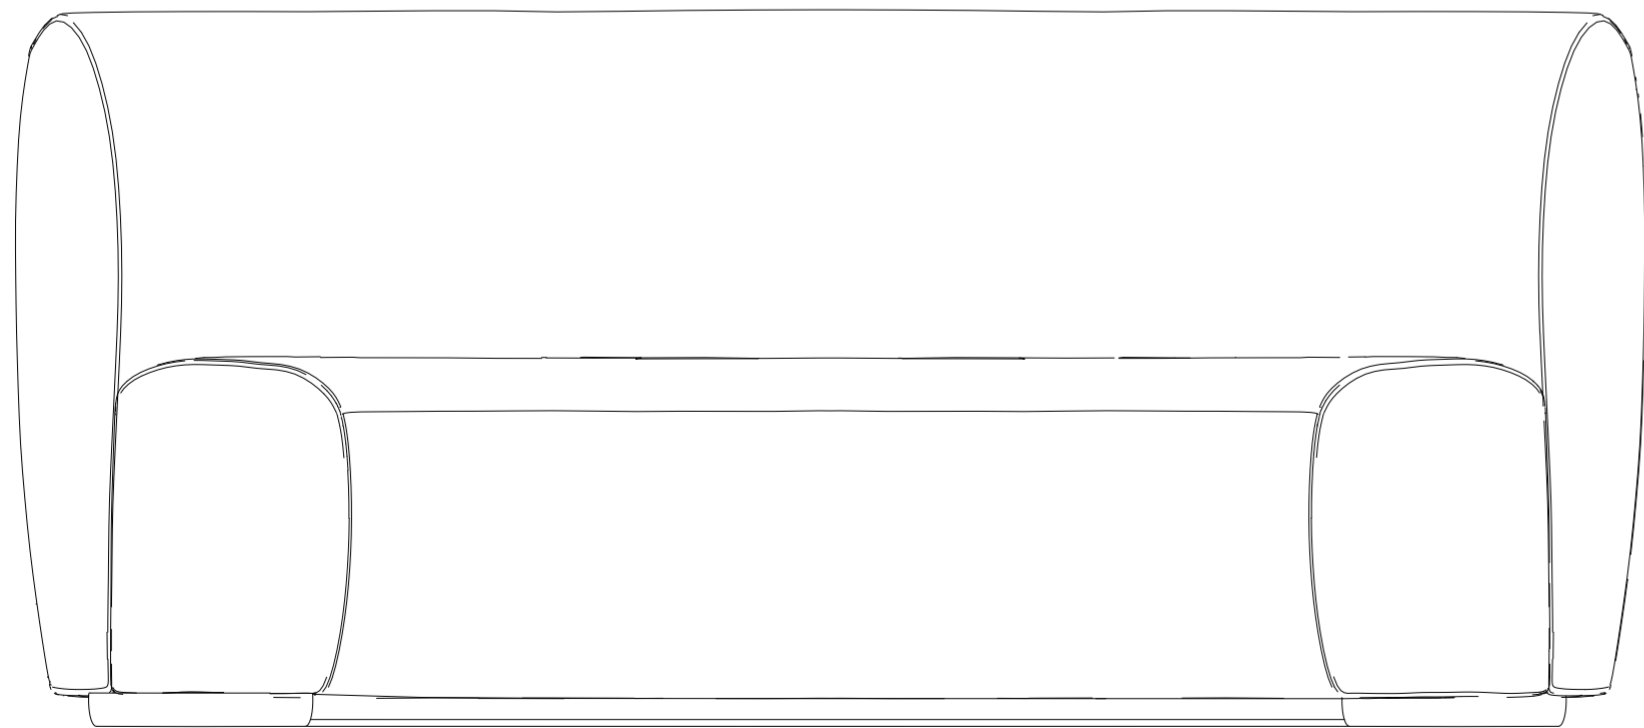

fuga

Pax Köşe Koltuk

Pax Köşe Koltuk

90 cm / 35.5 inch

90 cm / 35.6 inch

78 cm / 30.9 inch

Pax Köşe Koltuk

126 cm / 49.5 inch

126 cm / 49.6 inch

79 cm / 31.1 inch

Pax Köşe Koltuk

79 cm / 31.1 inch

182 cm / 70.5 inch

96 cm / 38.5 inch

Pax Köşe Koltuk

79 cm / 30.9 inch

75 cm / 29.5 inch

90 cm / 35.8 inch

Pax Köşe Koltuk

79 cm / 31.0 inch

100 cm / 39.4 inch

91 cm / 35.8 inch

Pax Köşe Koltuk

79 cm / 30.9 inch

150 cm / 58.4 inch

91 cm / 35.7 inch

Pax Köşe Koltuk

79 cm / 31.1 inch

210 cm / 81.9 inch

101 cm / 39.7 inch

Pax Köşe Koltuk

235 cm / 92.5 inch