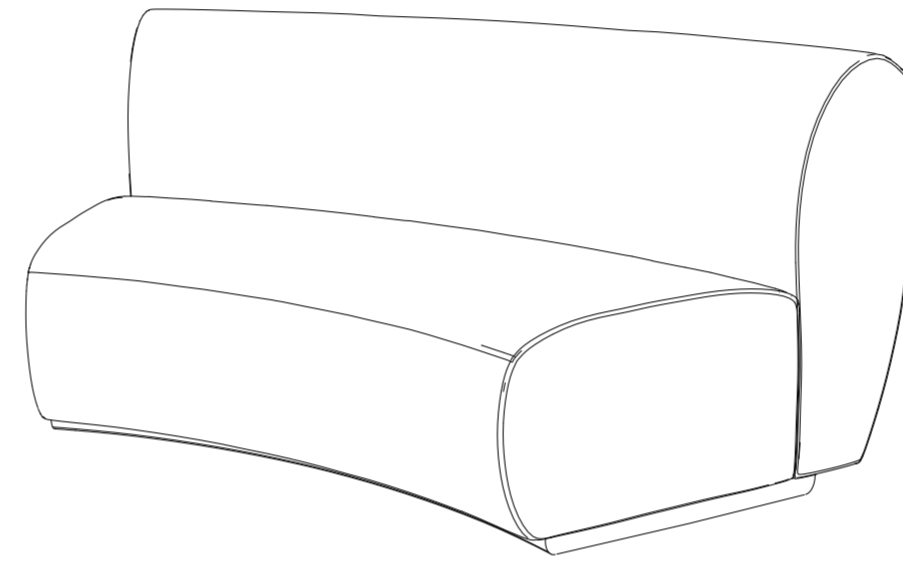

fuga

Pax Köşe Koltuk

Pax Köşe Koltuk

90 cm / 35.5 inch

90 cm / 35.6 inch

78 cm / 30.9 inch

Pax Köşe Koltuk

126 cm / 49.5 inch

126 cm / 49.6 inch

79 cm / 31.1 inch

Pax Köşe Koltuk

79 cm / 31.1 inch

182 cm / 70.5 inch

96 cm / 38.5 inch

Pax Köşe Koltuk

79 cm / 30.9 inch

75 cm / 29.5 inch

90 cm / 35.8 inch

Pax Köşe Koltuk

79 cm / 31.0 inch

100 cm / 39.4 inch

91 cm / 35.8 inch

Pax Köşe Koltuk

79 cm / 30.9 inch

150 cm / 58.4 inch

91 cm / 35.7 inch

Pax Köşe Koltuk

79 cm / 31.1 inch

210 cm / 81.9 inch

101 cm / 39.7 inch

Pax Köşe Koltuk

235 cm / 92.5 inch