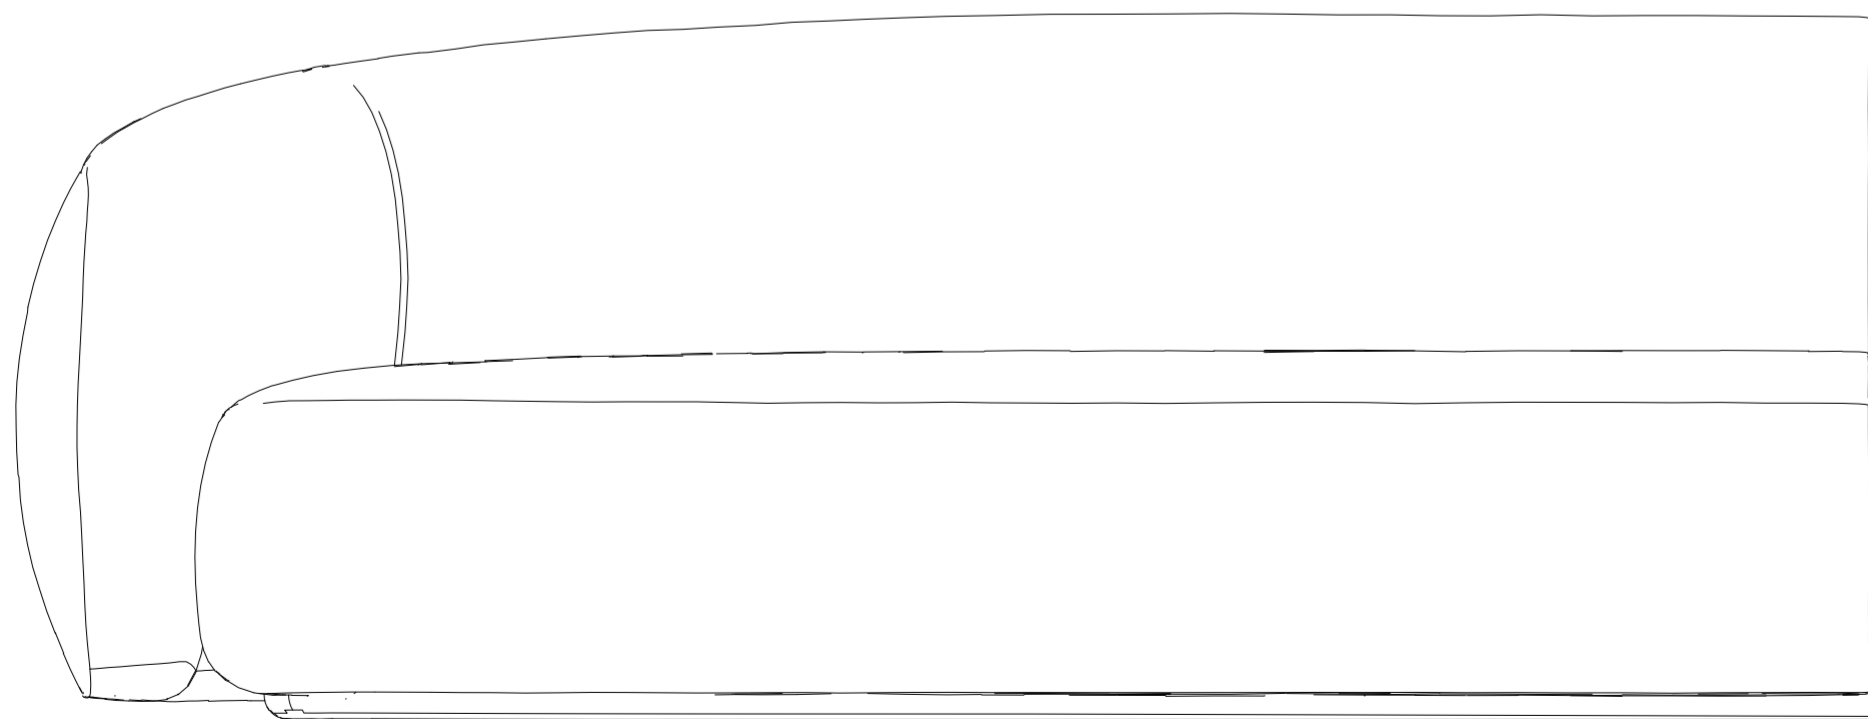

Pax Köşe Koltuk

79 cm / 31.1 inch

210 cm / 81.9 inch

101 cm / 39.7 inch