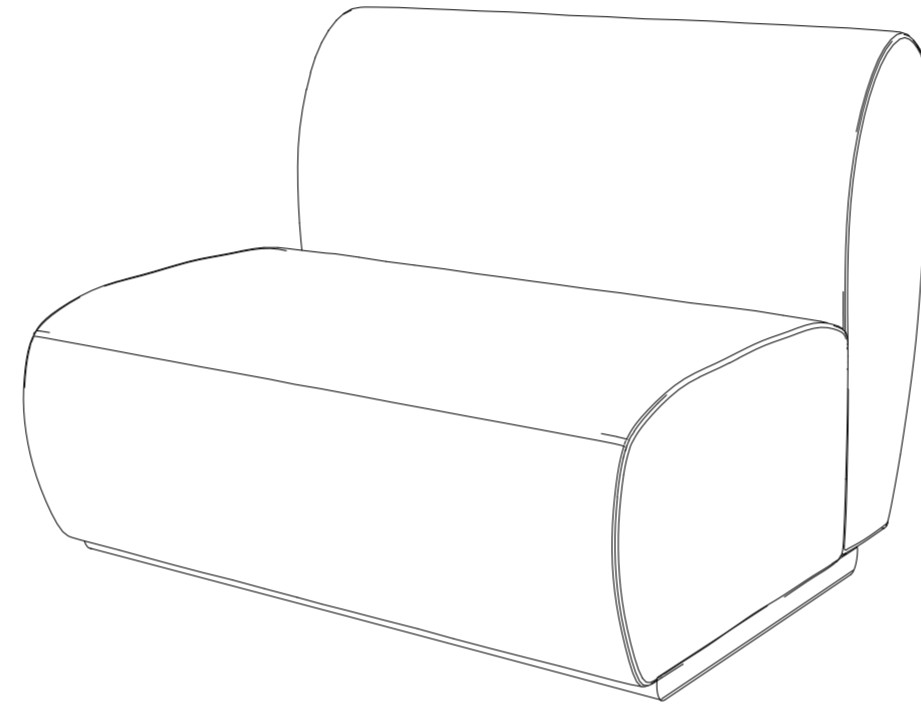

fuga

Pax Köşe Koltuk

Pax Köşe Koltuk

90 cm / 35.5 inch

90 cm / 35.6 inch

78 cm / 30.9 inch

Pax Köşe Koltuk

126 cm / 49.5 inch

126 cm / 49.6 inch

79 cm / 31.1 inch

Pax Köşe Koltuk

79 cm / 31.1 inch

182 cm / 70.5 inch

96 cm / 38.5 inch

Pax Köşe Koltuk

79 cm / 30.9 inch

75 cm / 29.5 inch

90 cm / 35.8 inch

Pax Köşe Koltuk

79 cm / 31.0 inch

100 cm / 39.4 inch

91 cm / 35.8 inch

Pax Köşe Koltuk

79 cm / 30.9 inch

150 cm / 58.4 inch

91 cm / 35.7 inch

Pax Köşe Koltuk

79 cm / 31.1 inch

210 cm / 81.9 inch

101 cm / 39.7 inch

Pax Köşe Koltuk

235 cm / 92.5 inch