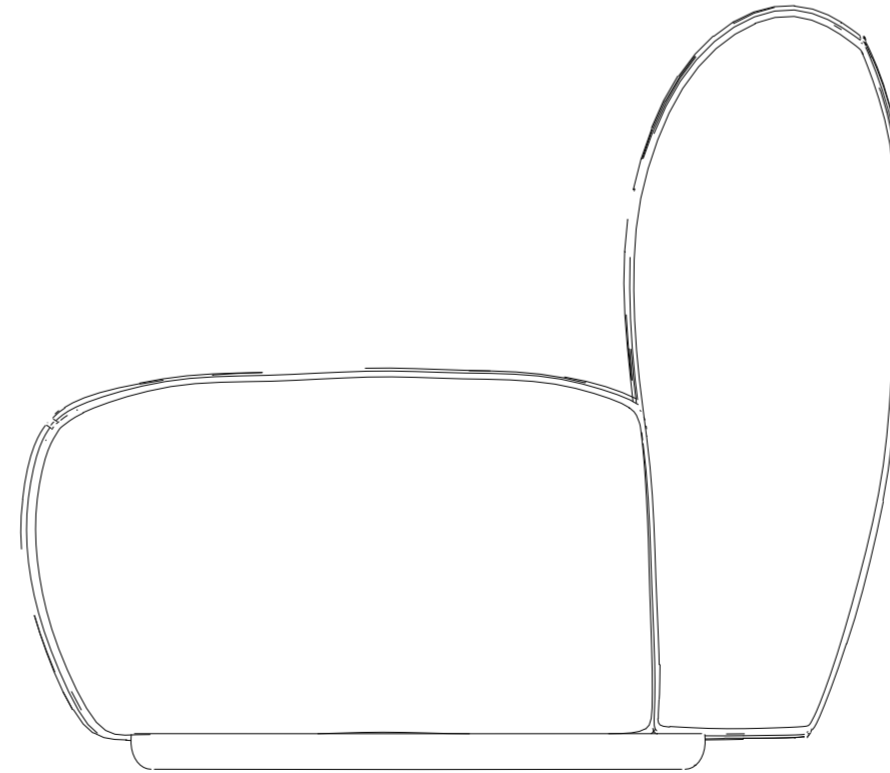

75 cm / 29.5 inch

90 cm / 35.8 inch

Pax Köşe Koltuk

79 cm / 31.0 inch

100 cm / 39.4 inch

91 cm / 35.8 inch

Pax Köşe Koltuk

79 cm / 30.9 inch

150 cm / 58.4 inch

91 cm / 35.7 inch

Pax Köşe Koltuk

79 cm / 31.1 inch

210 cm / 81.9 inch

101 cm / 39.7 inch

Pax Köşe Koltuk

235 cm / 92.5 inch