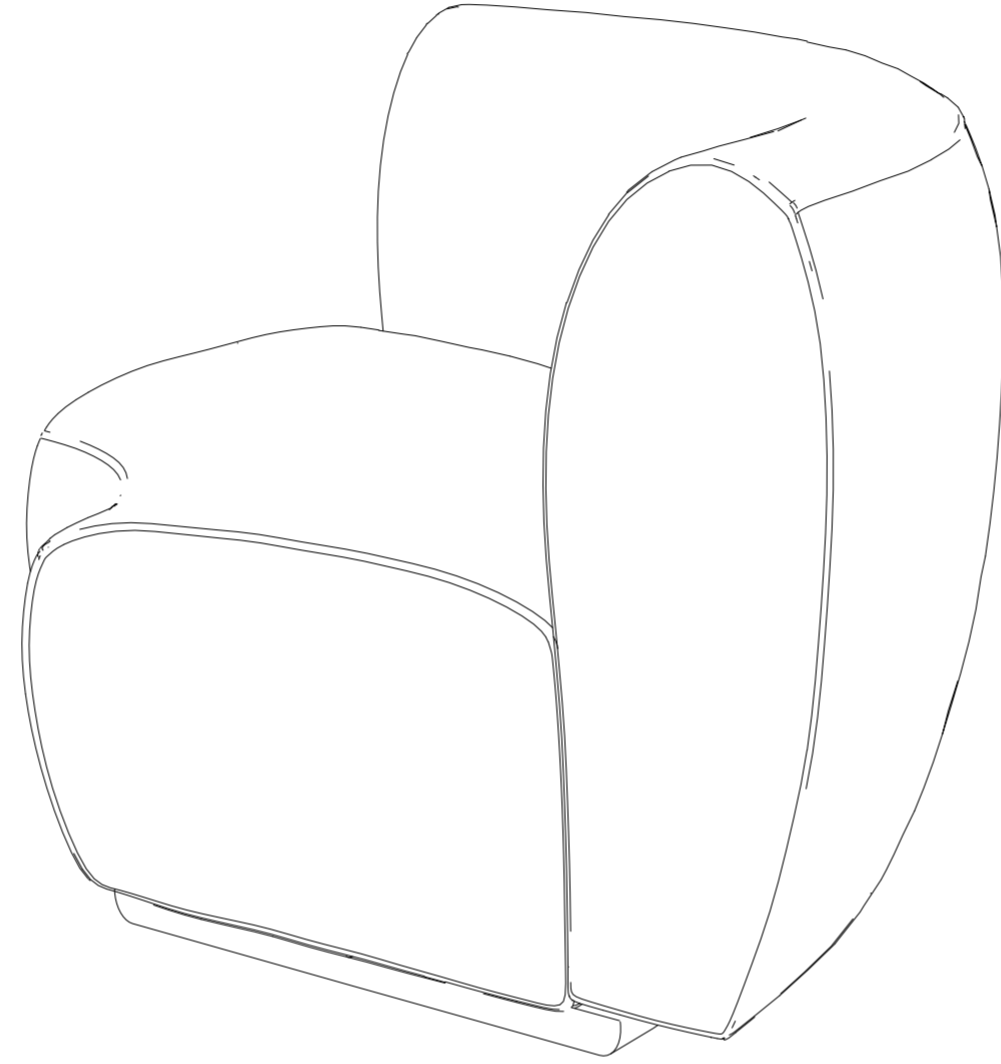

fuga

Pax Köşe Koltuk

Pax Köşe Koltuk

90 cm / 35.5 inch

90 cm / 35.6 inch

78 cm / 30.9 inch

Pax Köşe Koltuk

126 cm / 49.5 inch

126 cm / 49.6 inch

79 cm / 31.1 inch

Pax Köşe Koltuk

79 cm / 31.1 inch

182 cm / 70.5 inch

96 cm / 38.5 inch

Pax Köşe Koltuk

79 cm / 30.9 inch

75 cm / 29.5 inch

90 cm / 35.8 inch

Pax Köşe Koltuk

79 cm / 31.0 inch

100 cm / 39.4 inch

91 cm / 35.8 inch

Pax Köşe Koltuk

79 cm / 30.9 inch

150 cm / 58.4 inch

91 cm / 35.7 inch

Pax Köşe Koltuk

79 cm / 31.1 inch

210 cm / 81.9 inch

101 cm / 39.7 inch

Pax Köşe Koltuk

235 cm / 92.5 inch