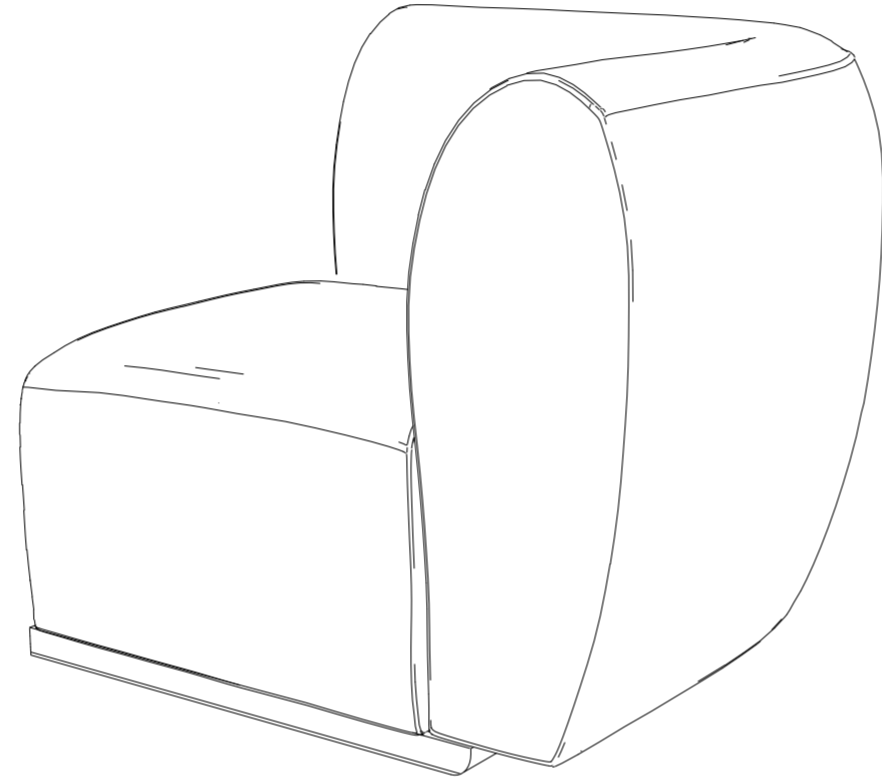

fuga

Pax Köşe Koltuk

Pax Köşe Koltuk

90 cm / 35.5 inch

90 cm / 35.6 inch

78 cm / 30.9 inch

Pax Köşe Koltuk

126 cm / 49.5 inch

126 cm / 49.6 inch

79 cm / 31.1 inch

Pax Köşe Koltuk

79 cm / 31.1 inch

182 cm / 70.5 inch

96 cm / 38.5 inch

Pax Köşe Koltuk

79 cm / 30.9 inch

75 cm / 29.5 inch

90 cm / 35.8 inch

Pax Köşe Koltuk

79 cm / 31.0 inch

100 cm / 39.4 inch

91 cm / 35.8 inch

Pax Köşe Koltuk

79 cm / 30.9 inch

150 cm / 58.4 inch

91 cm / 35.7 inch

Pax Köşe Koltuk

79 cm / 31.1 inch

210 cm / 81.9 inch

101 cm / 39.7 inch

Pax Köşe Koltuk

235 cm / 92.5 inch