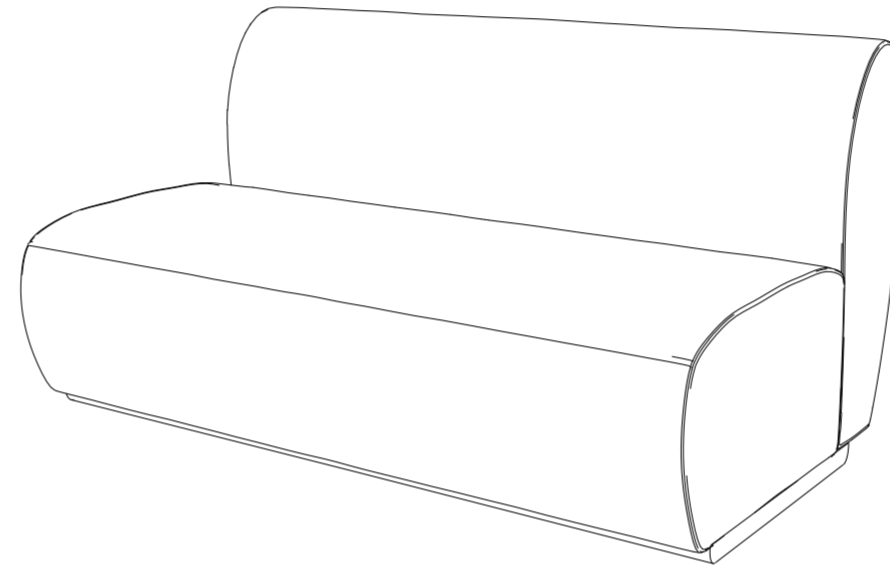

fuga

Pax Köşe Koltuk

Pax Köşe Koltuk

90 cm / 35.5 inch

90 cm / 35.6 inch

78 cm / 30.9 inch

Pax Köşe Koltuk

126 cm / 49.5 inch

126 cm / 49.6 inch

79 cm / 31.1 inch

Pax Köşe Koltuk

79 cm / 31.1 inch

182 cm / 70.5 inch

96 cm / 38.5 inch

Pax Köşe Koltuk

79 cm / 30.9 inch

75 cm / 29.5 inch

90 cm / 35.8 inch

Pax Köşe Koltuk

79 cm / 31.0 inch

100 cm / 39.4 inch

91 cm / 35.8 inch

Pax Köşe Koltuk

79 cm / 30.9 inch

150 cm / 58.4 inch

91 cm / 35.7 inch

Pax Köşe Koltuk

79 cm / 31.1 inch

210 cm / 81.9 inch

101 cm / 39.7 inch

Pax Köşe Koltuk

235 cm / 92.5 inch