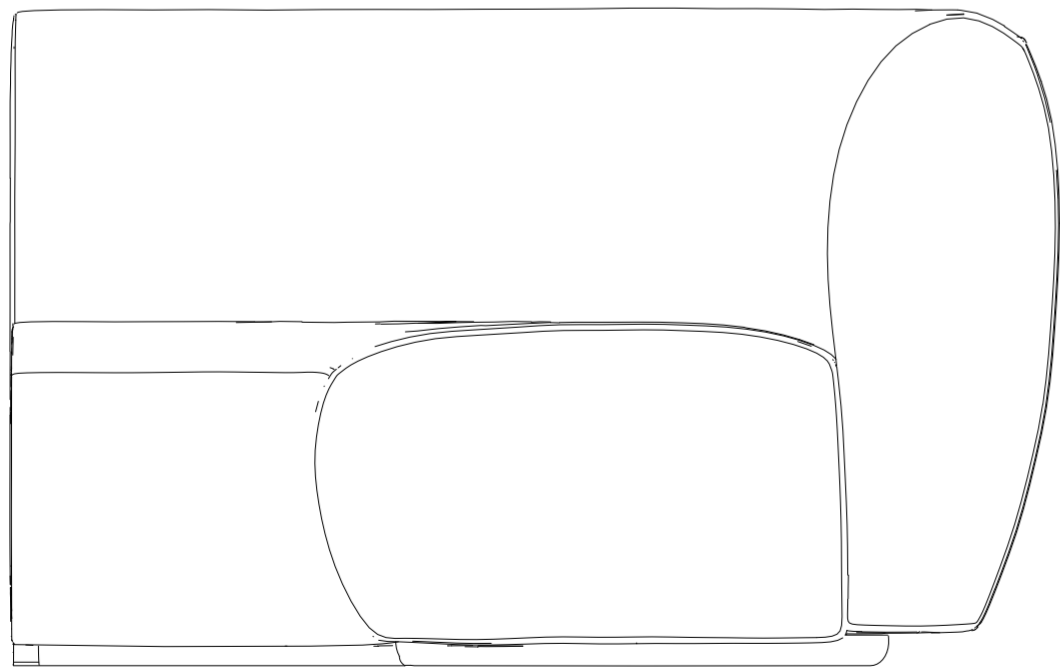

fuga

Pax Köşe Koltuk

Pax Köşe Koltuk

90 cm / 35.5 inch

90 cm / 35.6 inch

78 cm / 30.9 inch

Pax Köşe Koltuk

126 cm / 49.5 inch

126 cm / 49.6 inch

79 cm / 31.1 inch

Pax Köşe Koltuk

79 cm / 31.1 inch

182 cm / 70.5 inch

96 cm / 38.5 inch

Pax Köşe Koltuk

79 cm / 30.9 inch

75 cm / 29.5 inch

90 cm / 35.8 inch

Pax Köşe Koltuk

79 cm / 31.0 inch

100 cm / 39.4 inch

91 cm / 35.8 inch

Pax Köşe Koltuk

79 cm / 30.9 inch

150 cm / 58.4 inch

91 cm / 35.7 inch

Pax Köşe Koltuk

79 cm / 31.1 inch

210 cm / 81.9 inch

101 cm / 39.7 inch

Pax Köşe Koltuk

235 cm / 92.5 inch