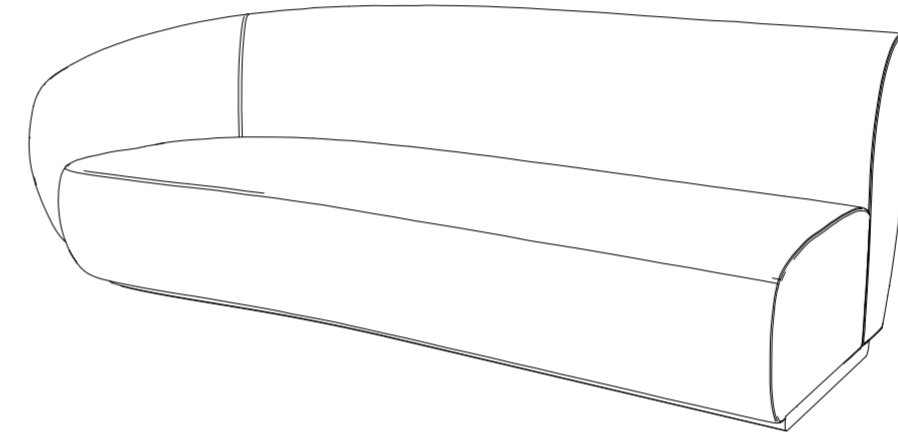

75 cm / 29.5 inch

90 cm / 35.8 inch

Pax Köşe Koltuk

79 cm / 31.0 inch

100 cm / 39.4 inch

91 cm / 35.8 inch

Pax Köşe Koltuk

79 cm / 30.9 inch

150 cm / 58.4 inch

91 cm / 35.7 inch

Pax Köşe Koltuk

79 cm / 31.1 inch

210 cm / 81.9 inch

101 cm / 39.7 inch

Pax Köşe Koltuk

235 cm / 92.5 inch