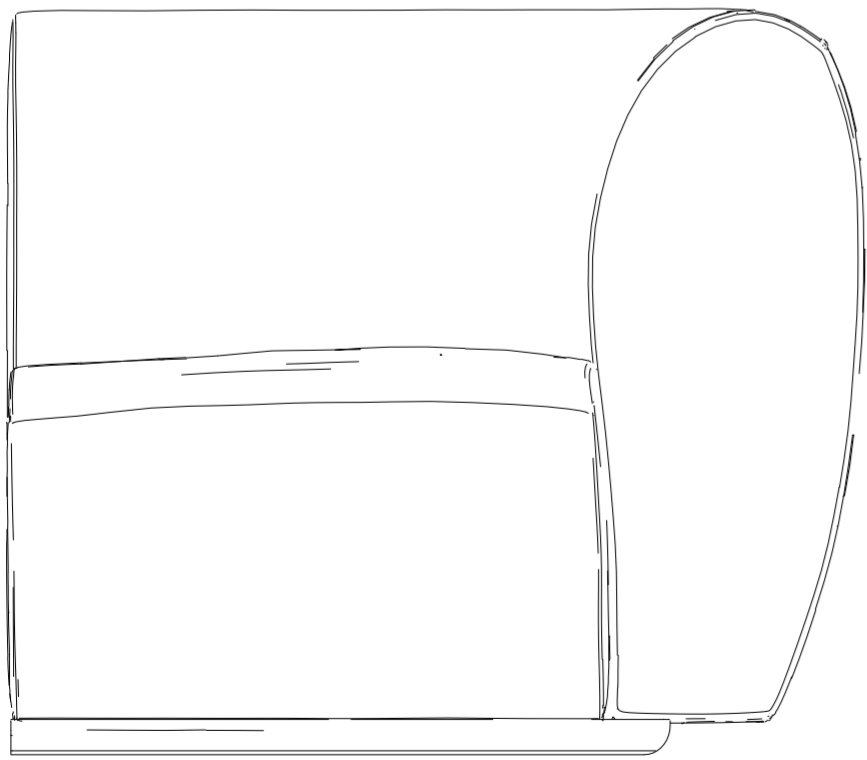

fuga

Pax Köşe Koltuk

Pax Köşe Koltuk

90 cm / 35.5 inch

90 cm / 35.6 inch

78 cm / 30.9 inch

Pax Köşe Koltuk

126 cm / 49.5 inch

126 cm / 49.6 inch

79 cm / 31.1 inch

Pax Köşe Koltuk

79 cm / 31.1 inch

182 cm / 70.5 inch

96 cm / 38.5 inch

Pax Köşe Koltuk

79 cm / 30.9 inch

75 cm / 29.5 inch

90 cm / 35.8 inch

Pax Köşe Koltuk

79 cm / 31.0 inch

100 cm / 39.4 inch

91 cm / 35.8 inch

Pax Köşe Koltuk

79 cm / 30.9 inch

150 cm / 58.4 inch

91 cm / 35.7 inch

Pax Köşe Koltuk

79 cm / 31.1 inch

210 cm / 81.9 inch

101 cm / 39.7 inch

Pax Köşe Koltuk

235 cm / 92.5 inch