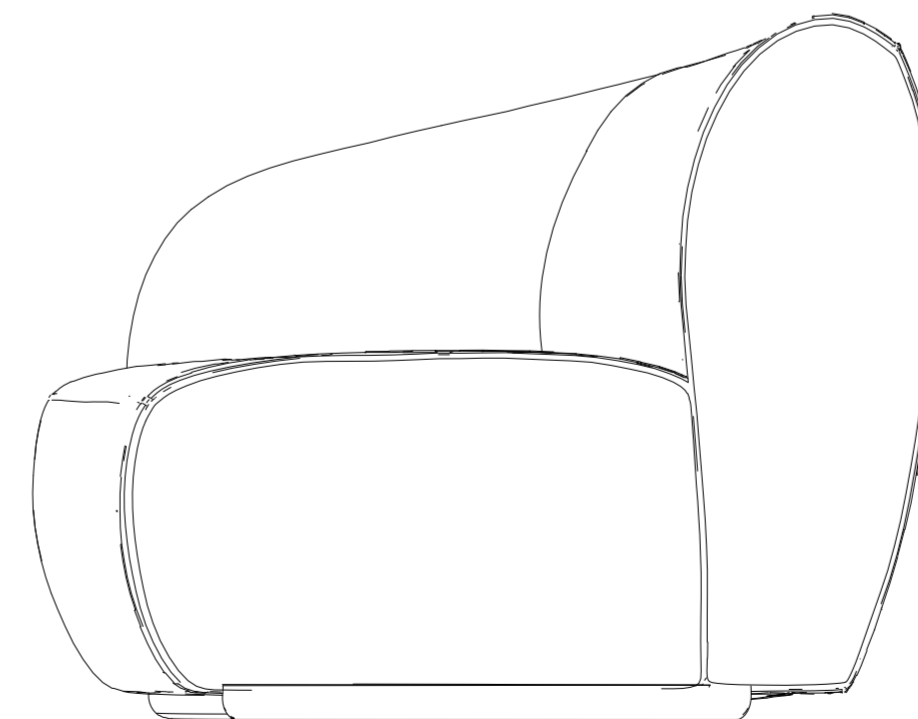

fuga

Pax Köşe Koltuk

Pax Köşe Koltuk

90 cm / 35.5 inch

90 cm / 35.6 inch

78 cm / 30.9 inch

Pax Köşe Koltuk

126 cm / 49.5 inch

126 cm / 49.6 inch

79 cm / 31.1 inch

Pax Köşe Koltuk

79 cm / 31.1 inch

182 cm / 70.5 inch

96 cm / 38.5 inch

Pax Köşe Koltuk

79 cm / 30.9 inch

75 cm / 29.5 inch

90 cm / 35.8 inch

Pax Köşe Koltuk

79 cm / 31.0 inch

100 cm / 39.4 inch

91 cm / 35.8 inch

Pax Köşe Koltuk

79 cm / 30.9 inch

150 cm / 58.4 inch

91 cm / 35.7 inch

Pax Köşe Koltuk

79 cm / 31.1 inch

210 cm / 81.9 inch

101 cm / 39.7 inch

Pax Köşe Koltuk

235 cm / 92.5 inch