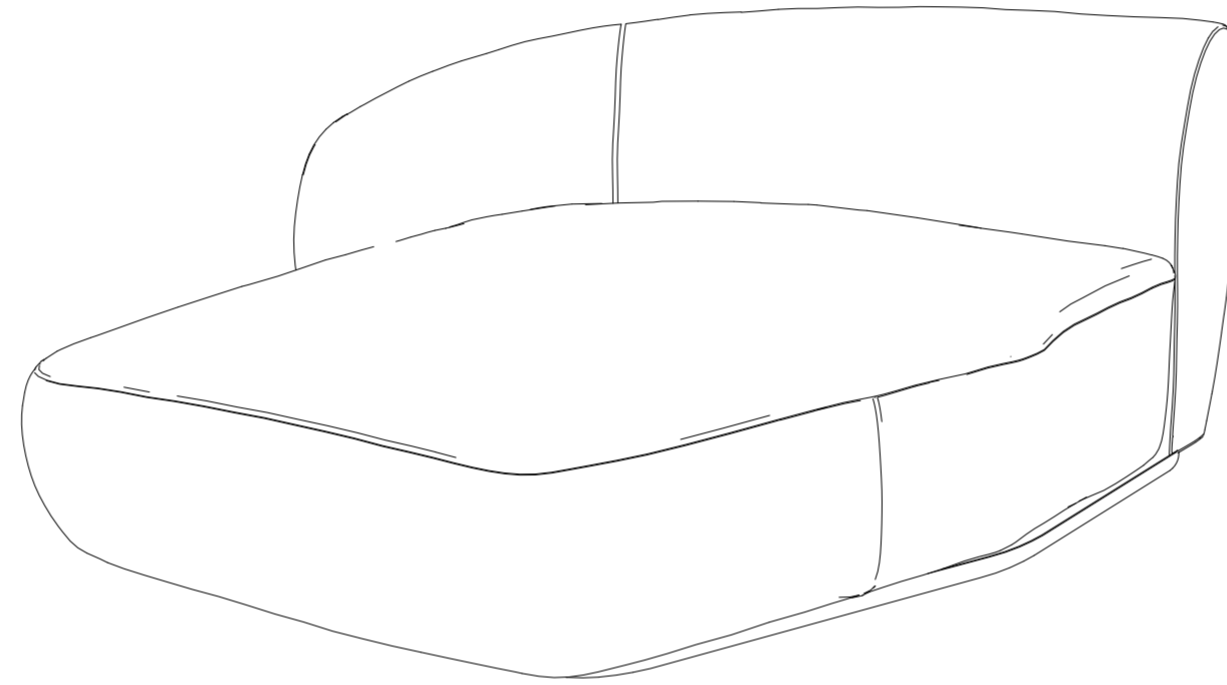

# Pax Dinlenmeli Koltuk

116 cm / 45.7 inch

182 cm / 71.7 inch

79 cm / 31.1 inch

# Pax Dinlenmeli Koltuk

151 cm / 59.4 inch

182 cm / 71.8 inch

79 cm / 31.1 inch

# Pax Dinlenmeli Koltuk

210 cm / 81.9 inch

101 cm / 39.7 inch

79 cm / 31.1 inch

# Pax Dinlenmeli Koltuk

235 cm / 92.5 inch

101 cm / 39.7 inch

79 cm / 31.1 inch