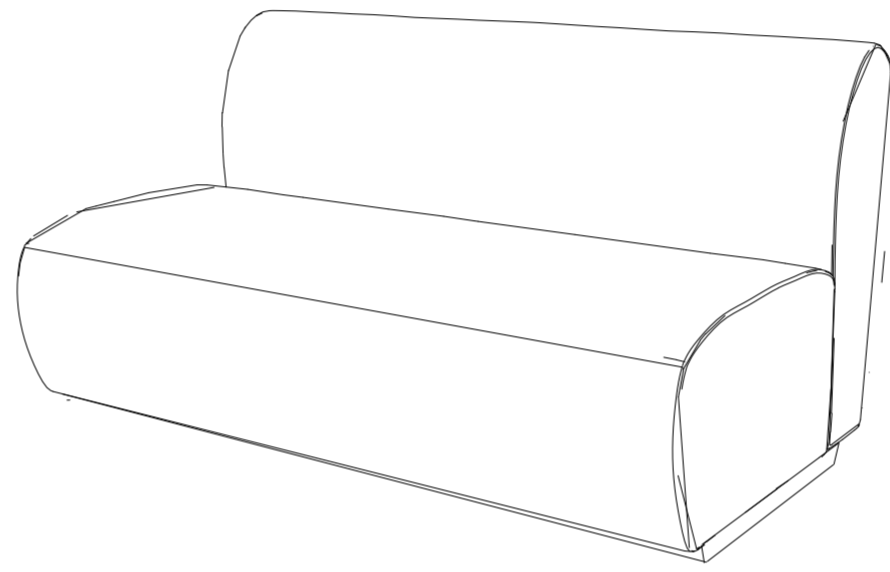

# Pax Dinlenmeli Koltuk

235 cm / 92.5 inch

101 cm / 39.7 inch

79 cm / 31.1 inch

# Pax Dinlenmeli Koltuk

75 cm / 29.5 inch

90 cm / 35.8 inch

79 cm / 30.9 inch

# Pax Dinlenmeli Koltuk

100 cm / 39.4 inch

91 cm / 35.8 inch

79 cm / 31.0 inch

# Pax Dinlenmeli Koltuk

148 cm / 58.4 inch

91 cm / 35.7 inch

79 cm / 30.9 inch

fuga