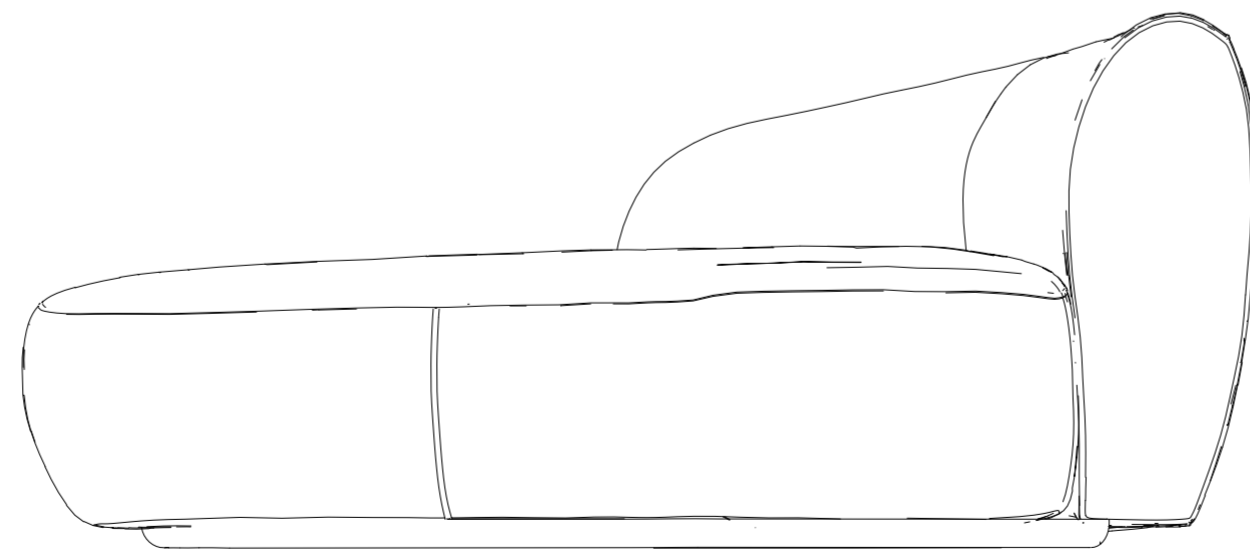

fuga

**Pax** Dinlenmeli Koltuk

# Pax Dinlenmeli Koltuk

116 cm / 45.7 inch

182 cm / 71.7 inch

79 cm / 31.1 inch

# Pax Dinlenmeli Koltuk

151 cm / 59.4 inch

182 cm / 71.8 inch

79 cm / 31.1 inch

# Pax Dinlenmeli Koltuk

210 cm / 81.9 inch

101 cm / 39.7 inch

79 cm / 31.1 inch