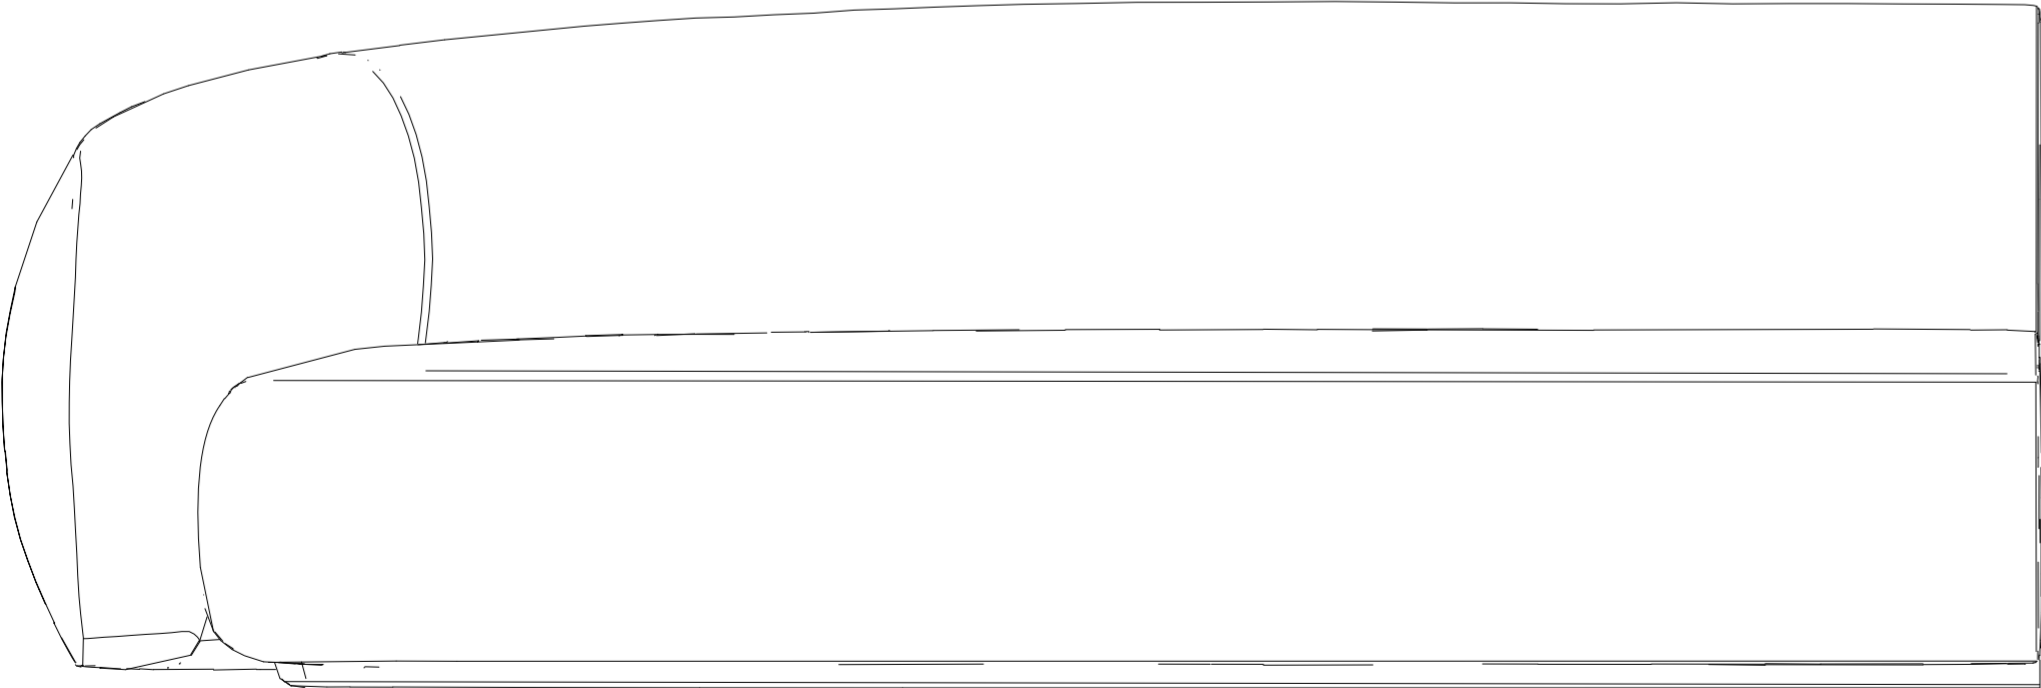

Pax Dinlenmeli Koltuk

235 cm / 92.5 inch

101 cm / 39.7 inch

79 cm / 31.1 inch