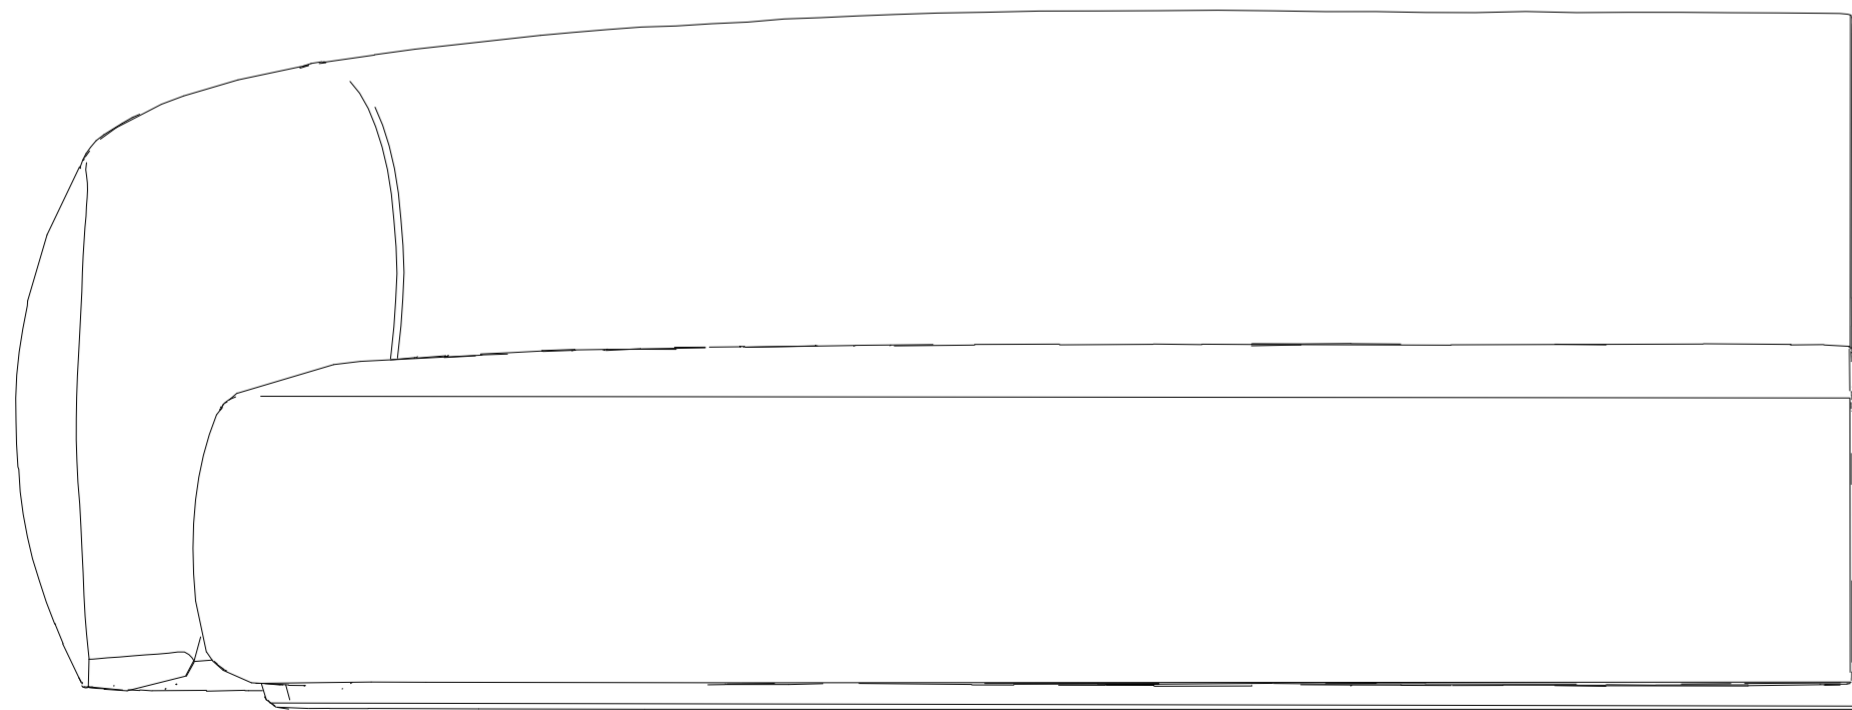

# Pax Dinlenmeli Koltuk

151 cm / 59.4 inch

182 cm / 71.8 inch

79 cm / 31.1 inch

# Pax Dinlenmeli Koltuk

210 cm / 81.9 inch

101 cm / 39.7 inch

79 cm / 31.1 inch