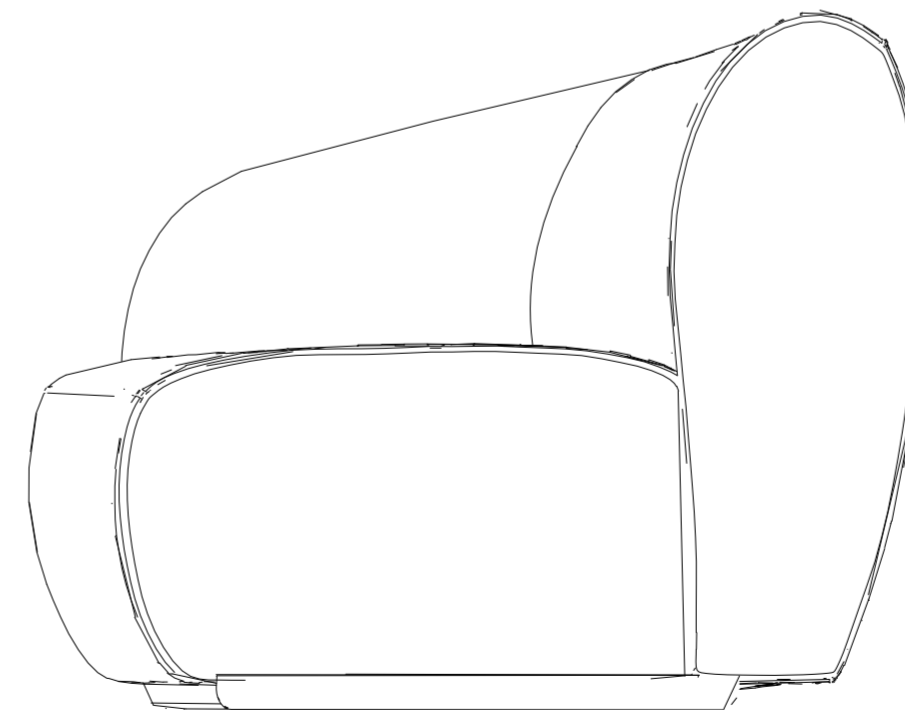

# Pax Dinlenmeli Koltuk

116 cm / 45.7 inch

182 cm / 71.7 inch

79 cm / 31.1 inch

# Pax Dinlenmeli Koltuk

151 cm / 59.4 inch

182 cm / 71.8 inch

79 cm / 31.1 inch

# Pax Dinlenmeli Koltuk

210 cm / 81.9 inch

101 cm / 39.7 inch

79 cm / 31.1 inch

# Pax Dinlenmeli Koltuk

235 cm / 92.5 inch

101 cm / 39.7 inch

79 cm / 31.1 inch