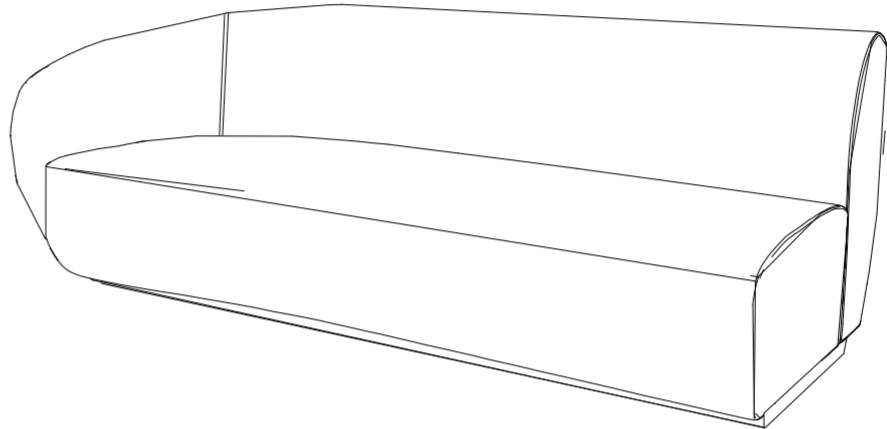

# Pax Dinlenmeli Koltuk

151 cm / 59.4 inch

182 cm / 71.8 inch

79 cm / 31.1 inch

# Pax Dinlenmeli Koltuk

210 cm / 81.9 inch

101 cm / 39.7 inch

79 cm / 31.1 inch

# Pax Dinlenmeli Koltuk

235 cm / 92.5 inch

101 cm / 39.7 inch

79 cm / 31.1 inch

# Pax Dinlenmeli Koltuk

75 cm / 29.5 inch

90 cm / 35.8 inch

79 cm / 30.9 inch