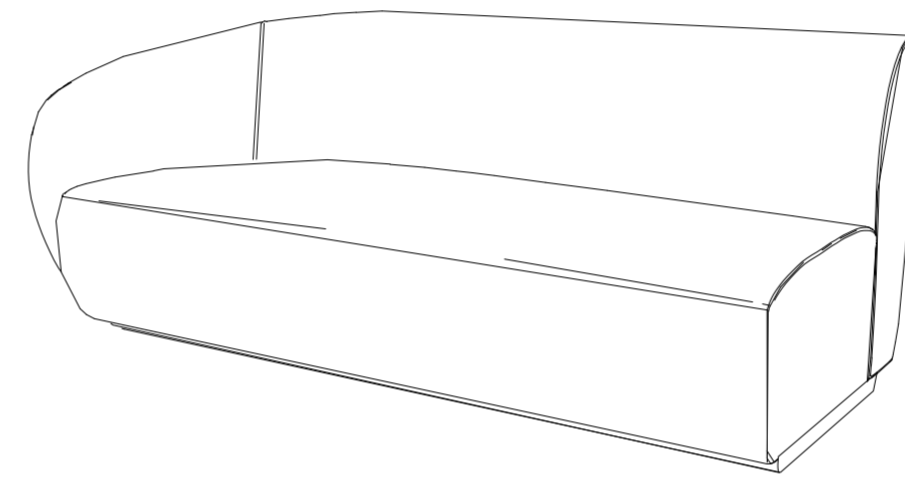

# Pax Dinlenmeli Koltuk

116 cm / 45.7 inch

182 cm / 71.7 inch

79 cm / 31.1 inch

# Pax Dinlenmeli Koltuk

151 cm / 59.4 inch

182 cm / 71.8 inch

79 cm / 31.1 inch

# Pax Dinlenmeli Koltuk

210 cm / 81.9 inch

101 cm / 39.7 inch

79 cm / 31.1 inch

# Pax Dinlenmeli Koltuk

235 cm / 92.5 inch

101 cm / 39.7 inch

79 cm / 31.1 inch