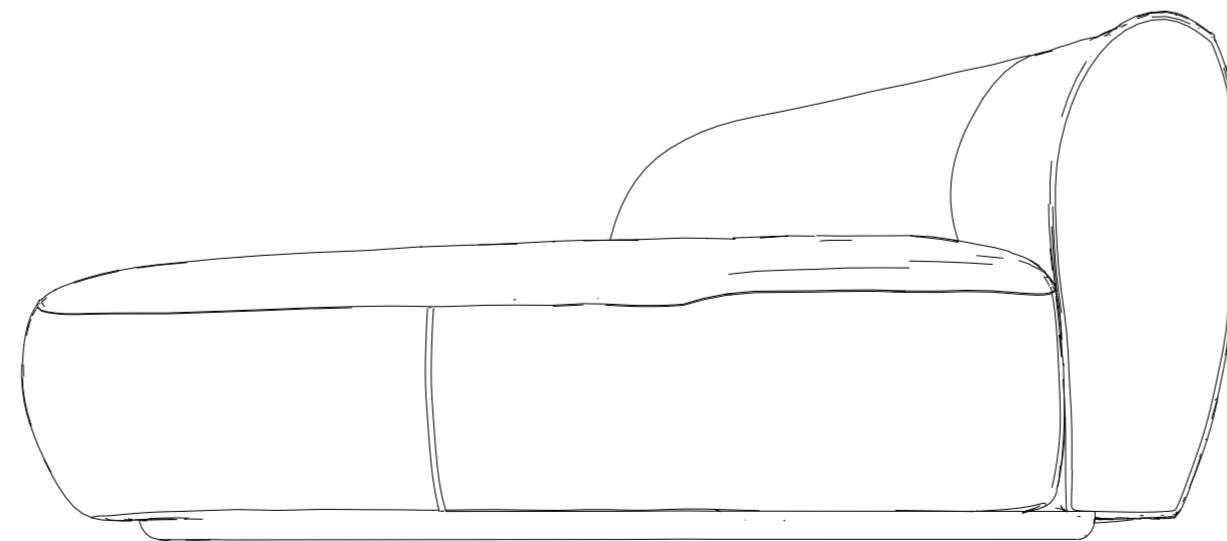

# Pax Dinlenmeli Koltuk

116 cm / 45.7 inch

182 cm / 71.7 inch

79 cm / 31.1 inch

# Pax Dinlenmeli Koltuk

151 cm / 59.4 inch

182 cm / 71.8 inch

79 cm / 31.1 inch

# Pax Dinlenmeli Koltuk

210 cm / 81.9 inch

101 cm / 39.7 inch

79 cm / 31.1 inch

# Pax Dinlenmeli Koltuk

235 cm / 92.5 inch

101 cm / 39.7 inch

79 cm / 31.1 inch