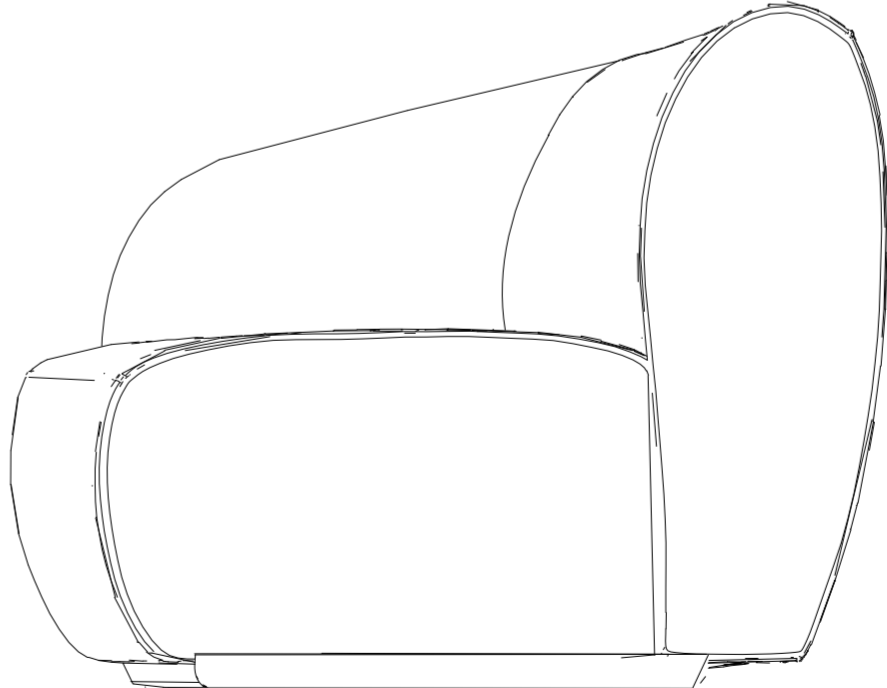

# Pax Dinlenmeli Koltuk

151 cm / 59.4 inch

182 cm / 71.8 inch

79 cm / 31.1 inch

# Pax Dinlenmeli Koltuk

210 cm / 81.9 inch

101 cm / 39.7 inch

79 cm / 31.1 inch

# Pax Dinlenmeli Koltuk

235 cm / 92.5 inch

101 cm / 39.7 inch

79 cm / 31.1 inch

# Pax Dinlenmeli Koltuk

75 cm / 29.5 inch

90 cm / 35.8 inch

79 cm / 30.9 inch