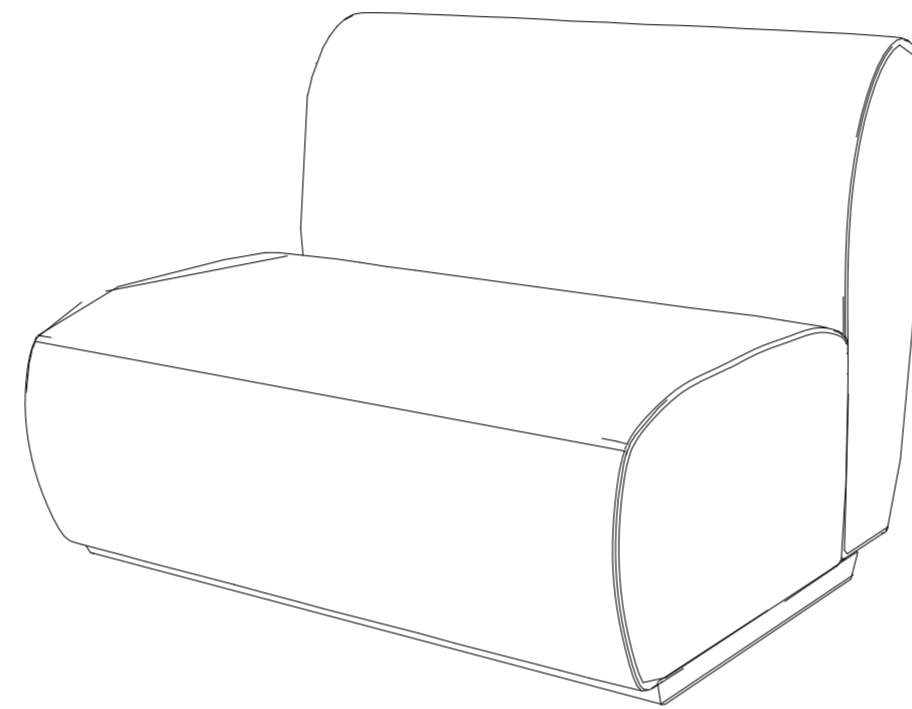

# Pax Dinlenmeli Koltuk

235 cm / 92.5 inch

101 cm / 39.7 inch

79 cm / 31.1 inch

# Pax Dinlenmeli Koltuk

75 cm / 29.5 inch

90 cm / 35.8 inch

79 cm / 30.9 inch

# Pax Dinlenmeli Koltuk

100 cm / 39.4 inch

91 cm / 35.8 inch

79 cm / 31.0 inch

# Pax Dinlenmeli Koltuk

148 cm / 58.4 inch

91 cm / 35.7 inch

79 cm / 30.9 inch

fuga