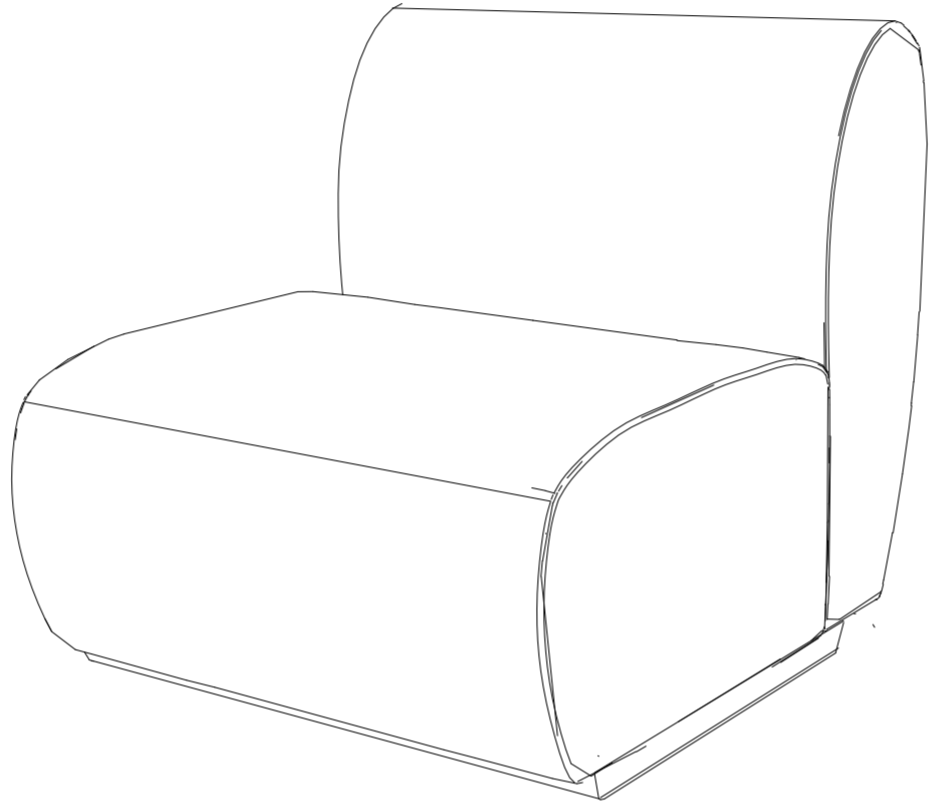

# Pax Dinlenmeli Koltuk

210 cm / 81.9 inch

101 cm / 39.7 inch

79 cm / 31.1 inch

# Pax Dinlenmeli Koltuk

235 cm / 92.5 inch

101 cm / 39.7 inch

79 cm / 31.1 inch

# Pax Dinlenmeli Koltuk

75 cm / 29.5 inch

90 cm / 35.8 inch

79 cm / 30.9 inch

# Pax Dinlenmeli Koltuk

100 cm / 39.4 inch

91 cm / 35.8 inch

79 cm / 31.0 inch