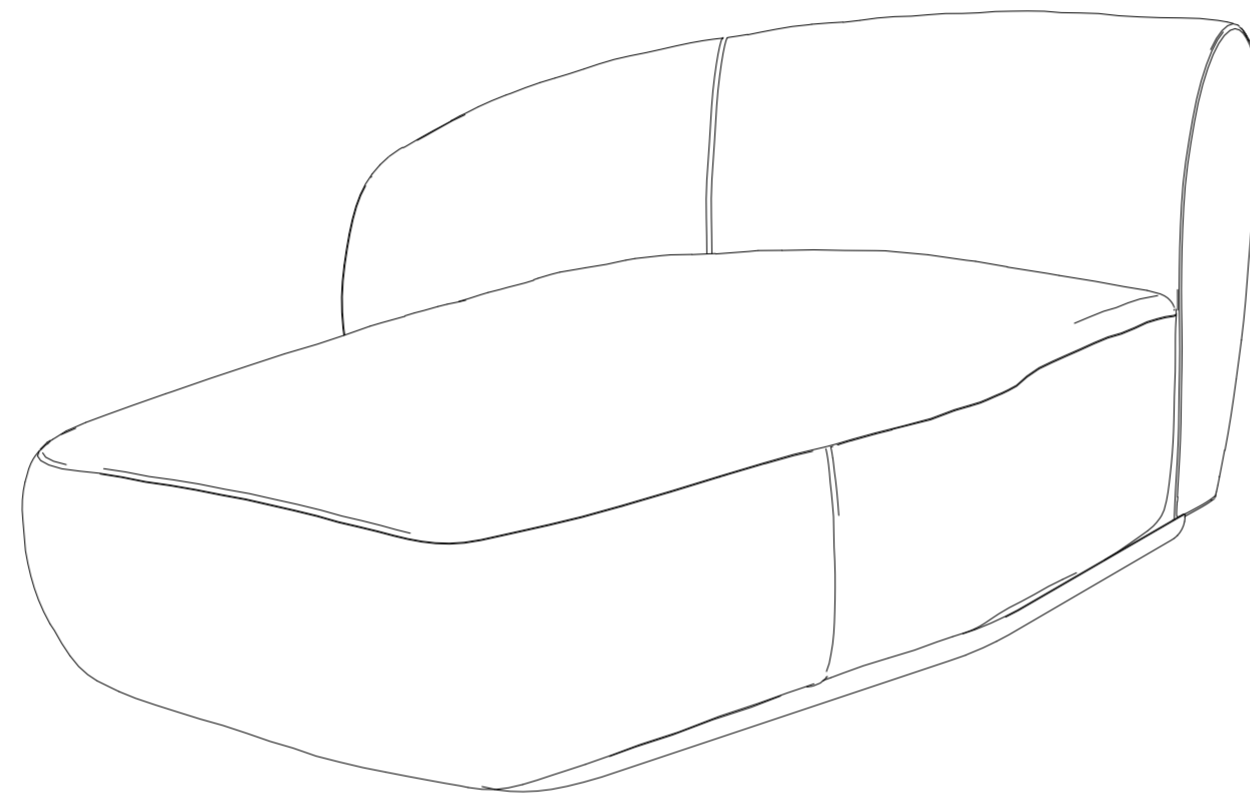

fuga

**Pax** Dinlenmeli Koltuk

# Pax Dinlenmeli Koltuk

116 cm / 45.7 inch

182 cm / 71.7 inch

79 cm / 31.1 inch

# Pax Dinlenmeli Koltuk

151 cm / 59.4 inch

182 cm / 71.8 inch

79 cm / 31.1 inch

# Pax Dinlenmeli Koltuk

210 cm / 81.9 inch

101 cm / 39.7 inch

79 cm / 31.1 inch