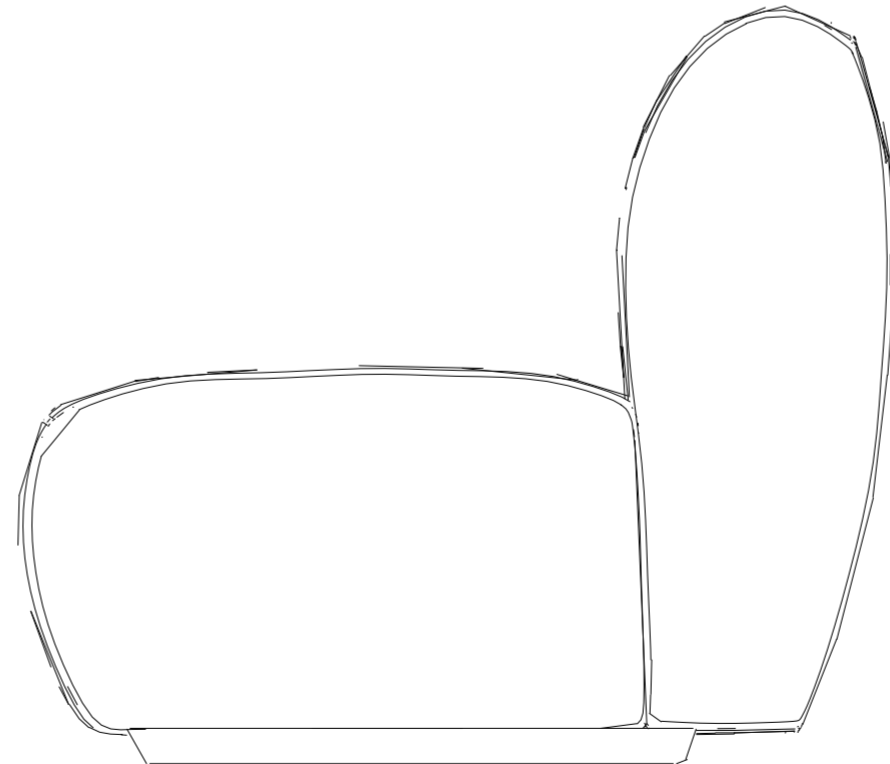

# Pax Dinlenmeli Koltuk

75 cm / 29.5 inch

90 cm / 35.8 inch

79 cm / 30.9 inch

# Pax Dinlenmeli Koltuk

100 cm / 39.4 inch

91 cm / 35.8 inch

79 cm / 31.0 inch

# Pax Dinlenmeli Koltuk

148 cm / 58.4 inch

91 cm / 35.7 inch

79 cm / 30.9 inch

fuga