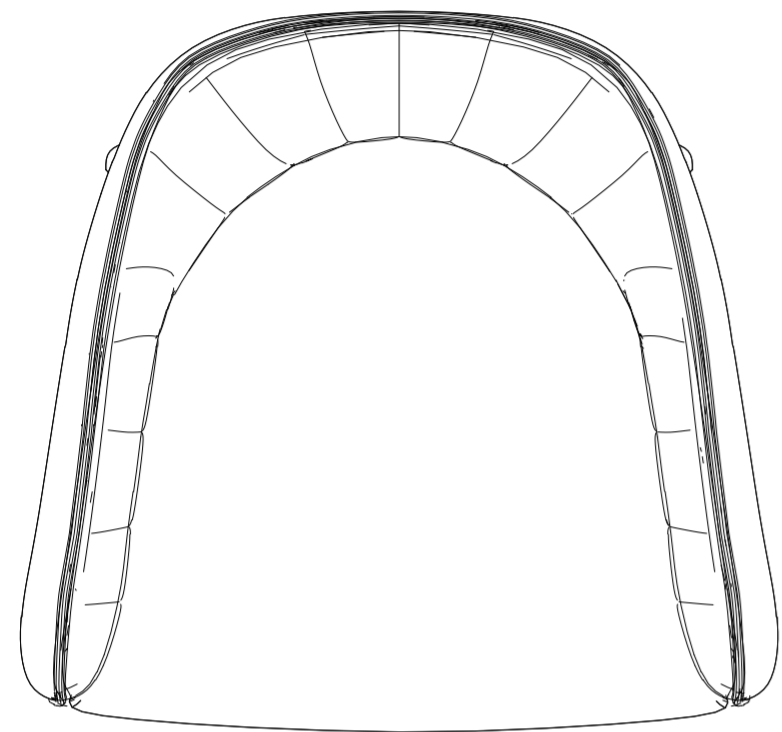

fuga

Breda Sandalye

Breda Sandalye

62 cm / 24.4 inch

59 cm / 23.2 inch

77 cm / 30.3 inch

Breda Sandalye

62 cm / 24.4 inch

59 cm / 23.2 inch

77 cm / 30.3 inch

fuga

Fuga Mobilya Genel Merkez

S.S. Mermerciler Sanayi Sitesi 32. Sok.
No:14 Köseler Köyü Dilovası Kocaeli

@fugamobbilya
+90 850 222 38 42
info@fugamobbilya.com