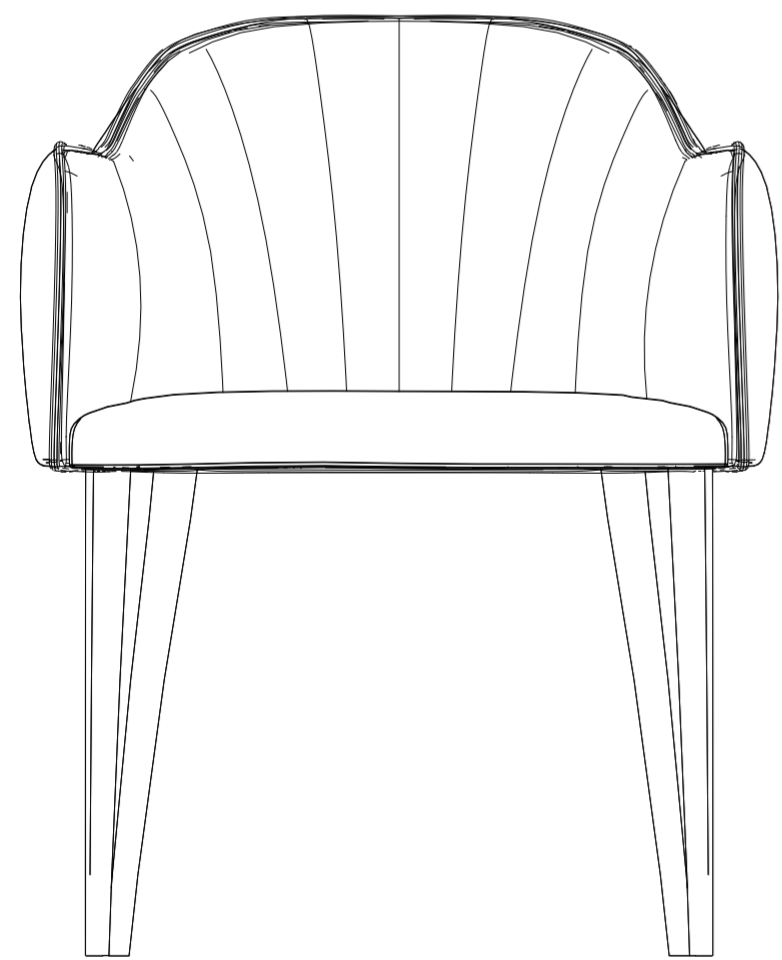

fuga

Breda Sandalye

Breda Sandalye

62 cm / 24.4 inch

59 cm / 23.2 inch

77 cm / 30.3 inch

Breda Sandalye

62 cm / 24.4 inch

59 cm / 23.2 inch

77 cm / 30.3 inch

fuga

Fuga Mobilya Genel Merkez

S.S. Mermerciler Sanayi Sitesi 32. Sok.
No:14 Köseler Köyü Dilovası Kocaeli

@fugamobbilya
+90 850 222 38 42
info@fugamobbilya.com