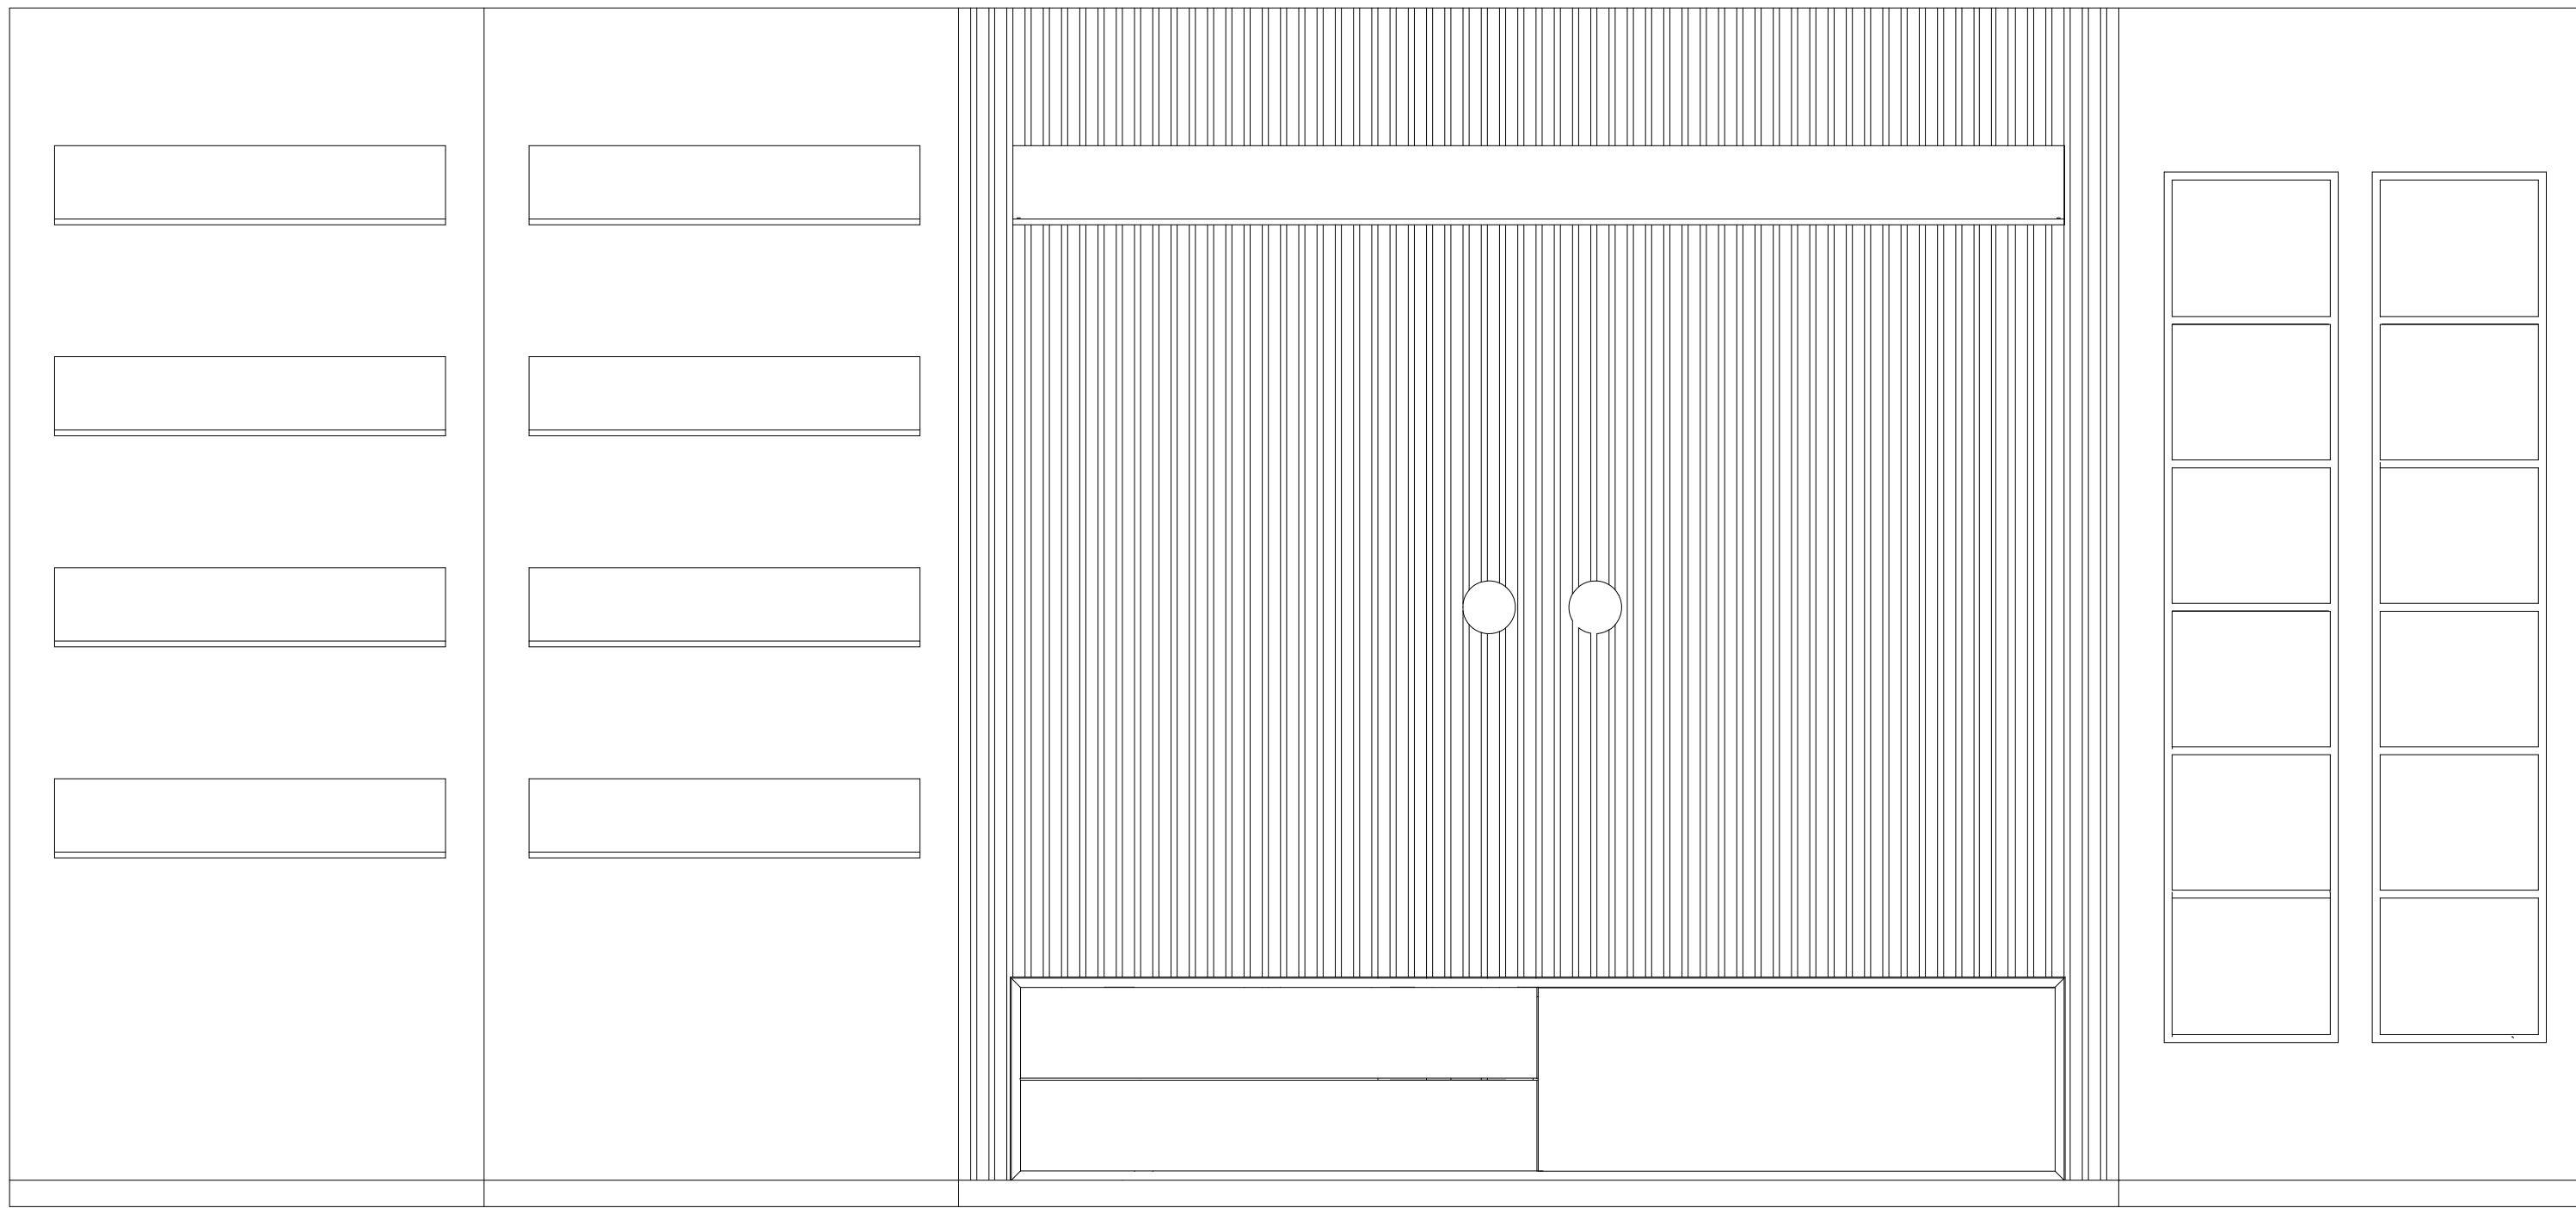

fuga

Voyd Tv Ünitesi

Voyd Tv Ünitesi

490 cm / 192.9 inch

55 cm / 21.9 inch

227 cm / 89.4 inch

Voyd Tv Ünitesi

227 cm / 89.4 inch

400 cm / 157.4 inch

55 cm / 21.6 inch

fuga

Fuga Mobilya Genel Merkez

S.S. Mermerciler Sanayi Sitesi 32. Sok.
No:14 Köseler Köyü Dilovası Kocaeli

@fugamobbilya
+90 850 222 38 42
info@fugamobbilya.com