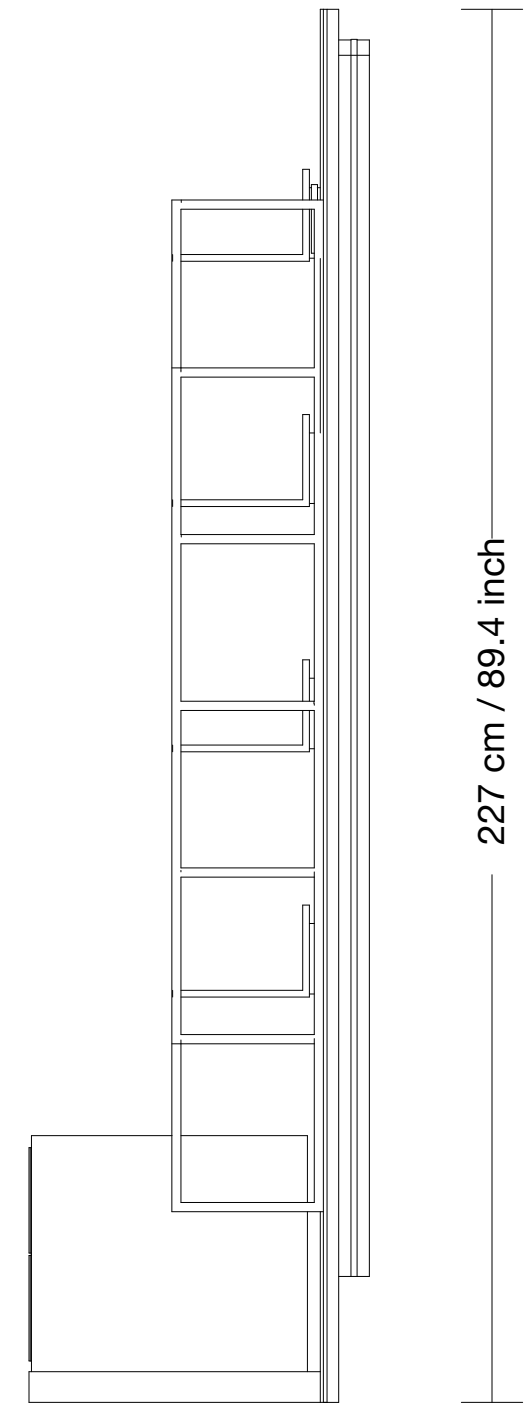

fuga

Voyd Tv Ünitesi

Voyd Tv Ünitesi

490 cm / 192.9 inch

55 cm / 21.9 inch

227 cm / 89.4 inch

Voyd Tv Ünitesi

227 cm / 89.4 inch

400 cm / 157.4 inch

55 cm / 21.6 inch

fuga

Fuga Mobilya Genel Merkez

S.S. Mermerciler Sanayi Sitesi 32. Sok.
No:14 Köseler Köyü Dilovası Kocaeli

@fugamobbilya
+90 850 222 38 42
info@fugamobbilya.com