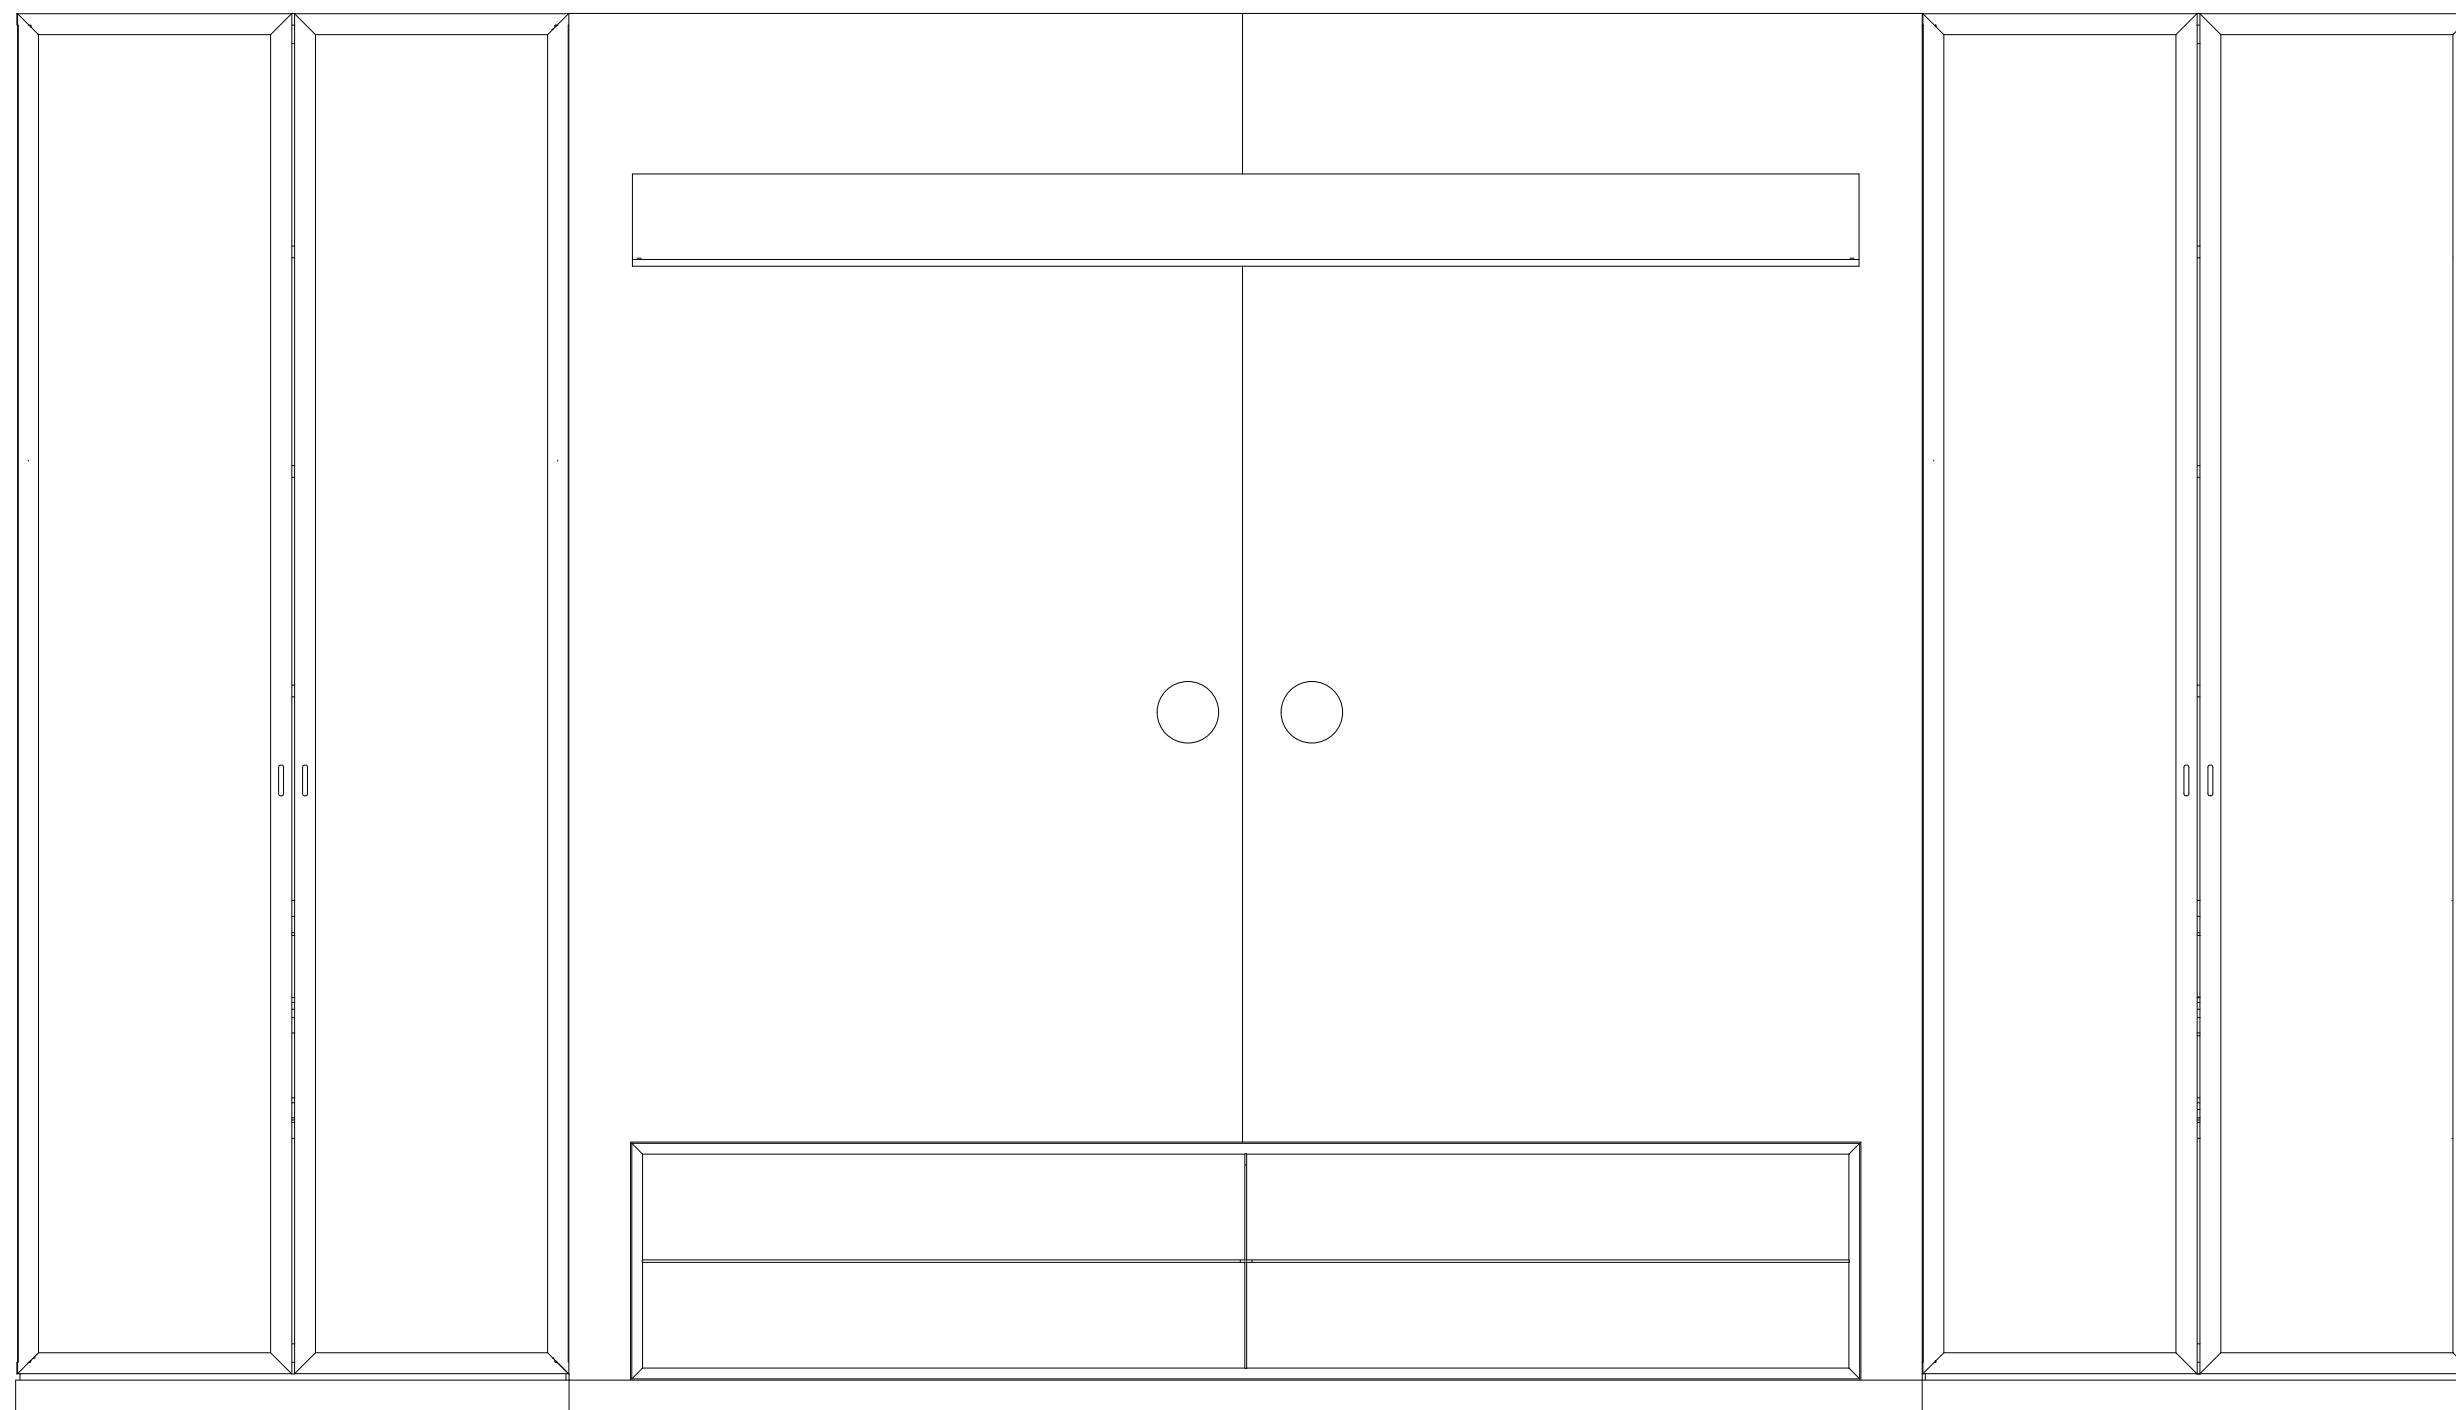

fuga

Voyd Tv Ünitesi

Voyd Tv Ünitesi

490 cm / 192.9 inch

55 cm / 21.9 inch

227 cm / 89.4 inch

Voyd Tv Ünitesi

227 cm / 89.4 inch

400 cm / 157.4 inch

55 cm / 21.6 inch

fuga

Fuga Mobilya Genel Merkez

S.S. Mermerciler Sanayi Sitesi 32. Sok.
No:14 Köseler Köyü Dilovası Kocaeli

@fugamobbilya
+90 850 222 38 42
info@fugamobbilya.com