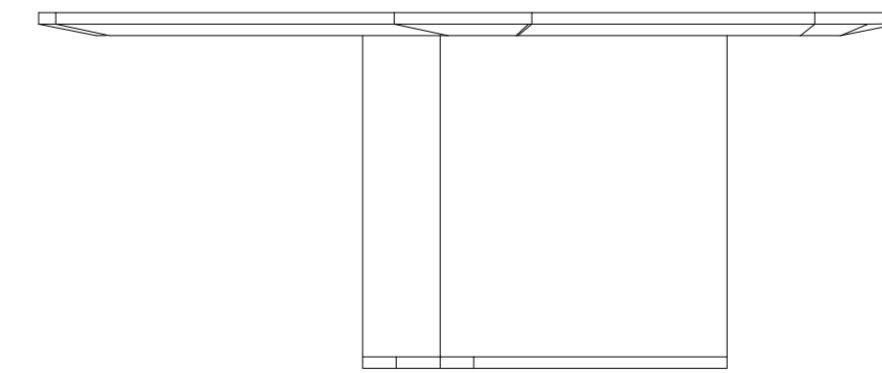

fuga

Moria Orta Sehpa

Moria Orta Sehpa

180 cm / 70.8 inch

75 cm / 29.5 inch

31 cm
/ 12.2 inch

Moria Orta Sehpa

41 cm
/ 16.1 inch

85 cm / 33.6 inch

50 cm
/ 19.8 inch

Moria Orta Sehpa

51 cm
/ 20.1 inch

73 cm / 28.7 inch

50 cm
/ 19.8 inch

fuga

Fuga Mobilya Genel Merkez