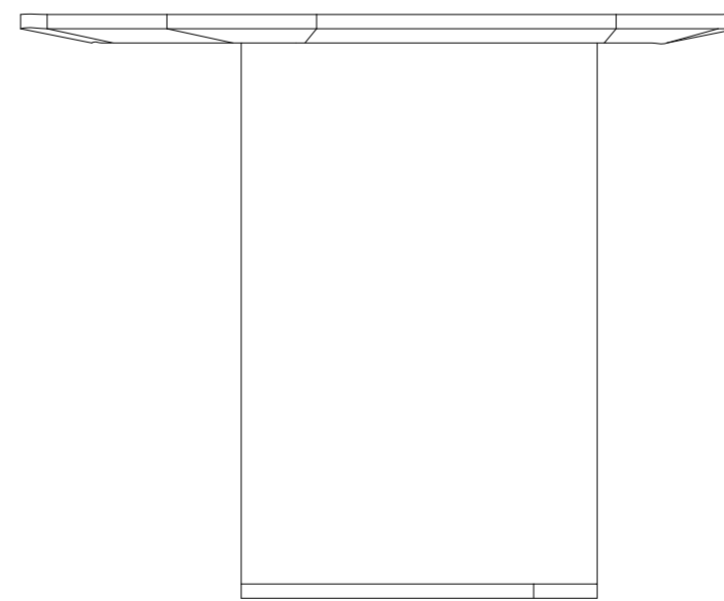

fuga

Moria Orta Sehpa

Moria Orta Sehpa

180 cm / 70.8 inch

75 cm / 29.5 inch

31 cm
/ 12.2 inch

Moria Orta Sehpa

41 cm
/ 16.1 inch

85 cm / 33.6 inch

50 cm
/ 19.8 inch

Moria Orta Sehpa

51 cm
/ 20.1 inch

73 cm / 28.7 inch

50 cm
/ 19.8 inch

fuga

Fuga Mobilya Genel Merkez