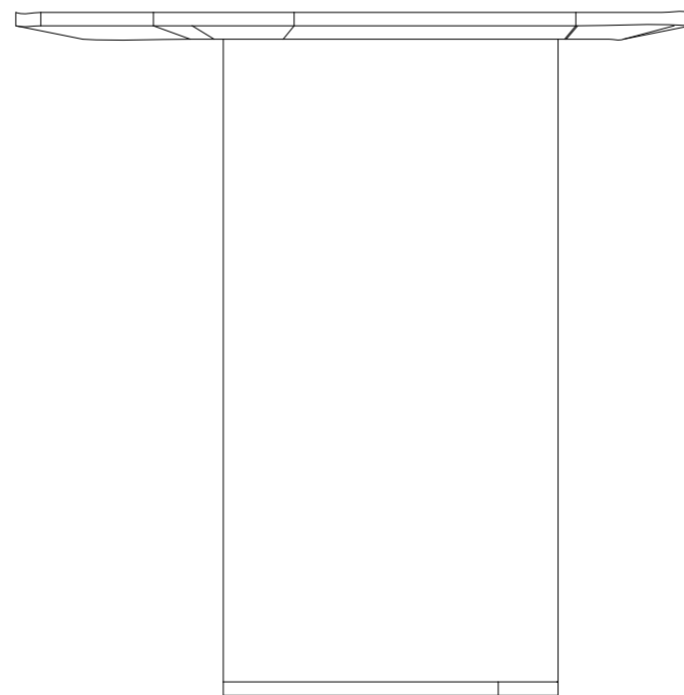

fuga

Moria Orta Sehpa

Moria Orta Sehpa

180 cm / 70.8 inch

75 cm / 29.5 inch

31 cm
/ 12.2 inch

Moria Orta Sehpa

41 cm
/ 16.1 inch

85 cm / 33.6 inch

50 cm
/ 19.8 inch

Moria Orta Sehpa

51 cm
/ 20.1 inch

73 cm / 28.7 inch

50 cm
/ 19.8 inch

fuga

Fuga Mobilya Genel Merkez