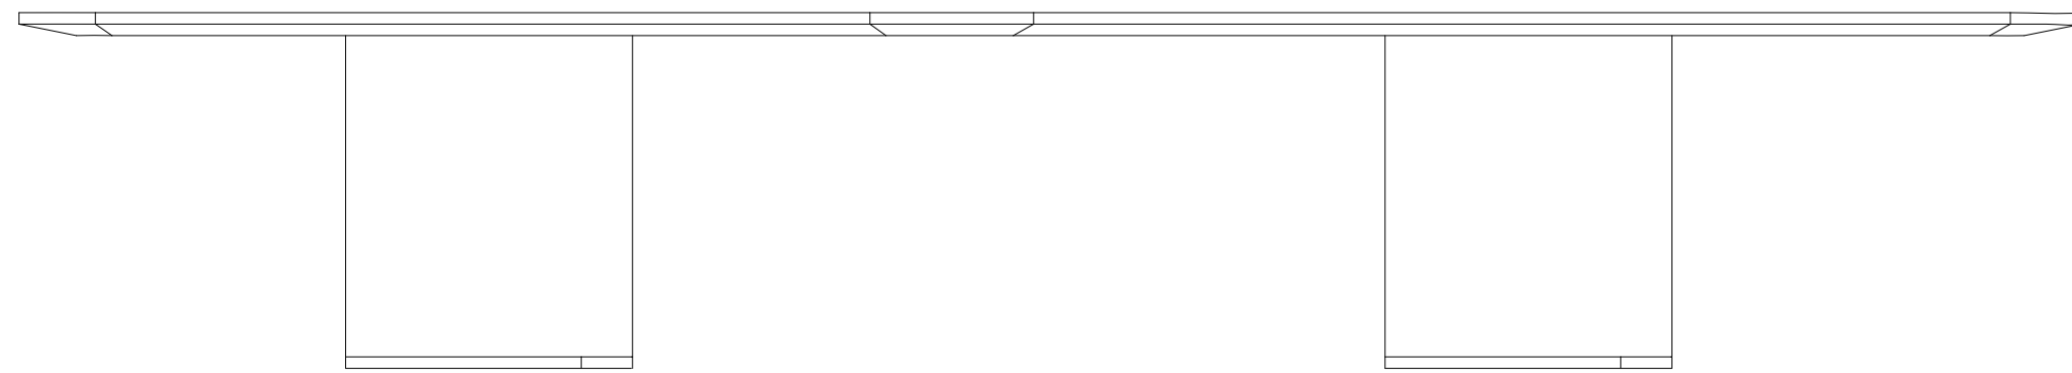

fuga

Moria Orta Sehpa

Moria Orta Sehpa

180 cm / 70.8 inch

75 cm / 29.5 inch

31 cm
/ 12.2 inch

Moria Orta Sehpa

41 cm
/ 16.1 inch

85 cm / 33.6 inch

50 cm
/ 19.8 inch

Moria Orta Sehpa

51 cm
/ 20.1 inch

73 cm / 28.7 inch

50 cm
/ 19.8 inch

fuga

Fuga Mobilya Genel Merkez