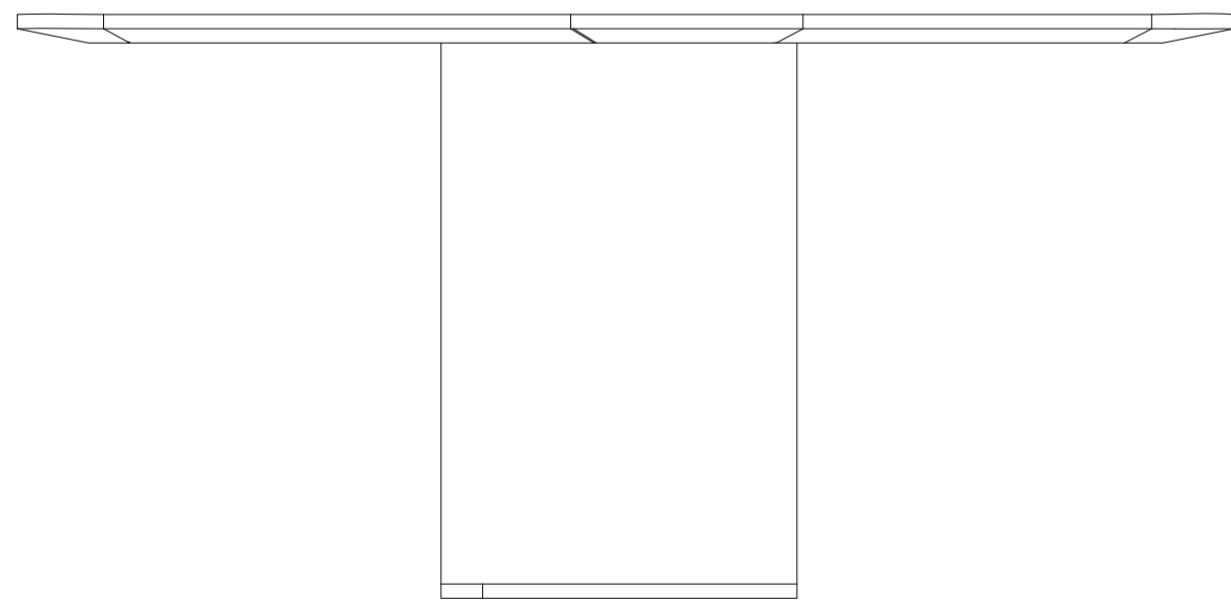

fuga

Moria Orta Sehpa

Moria Orta Sehpa

180 cm / 70.8 inch

75 cm / 29.5 inch

31 cm
/ 12.2 inch

Moria Orta Sehpa

41 cm
/ 16.1 inch

85 cm / 33.6 inch

50 cm
/ 19.8 inch

Moria Orta Sehpa

51 cm
/ 20.1 inch

73 cm / 28.7 inch

50 cm
/ 19.8 inch

fuga

Fuga Mobilya Genel Merkez