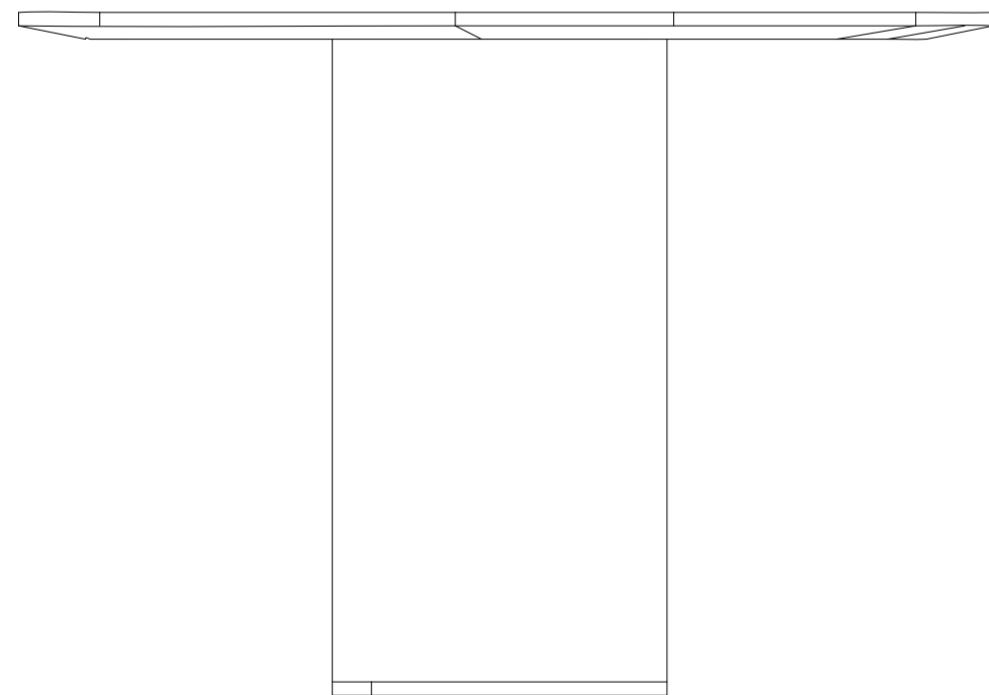

fuga

Moria Orta Sehpa

Moria Orta Sehpa

180 cm / 70.8 inch

75 cm / 29.5 inch

31 cm
/ 12.2 inch

Moria Orta Sehpa

41 cm
/ 16.1 inch

85 cm / 33.6 inch

50 cm
/ 19.8 inch

Moria Orta Sehpa

51 cm
/ 20.1 inch

73 cm / 28.7 inch

50 cm
/ 19.8 inch

fuga

Fuga Mobilya Genel Merkez