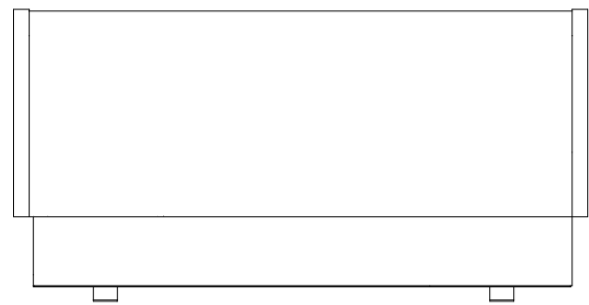

fuga

Arven Makyaj Masası

Arven Makyaj Masası

95 cm / 37.5 inch

50 cm / 19.6 inch

193 cm / 75.8 inch

Arven Makyaj Masası

95 cm / 37.5 inch

50 cm / 19.6 inch

227 cm / 89.4 inch

Arven Makyaj Masası

95 cm / 37.5 inch

50 cm / 19.6 inch

246 cm / 96.9 inch

fuga

Fuga Mobilya Genel Merkez