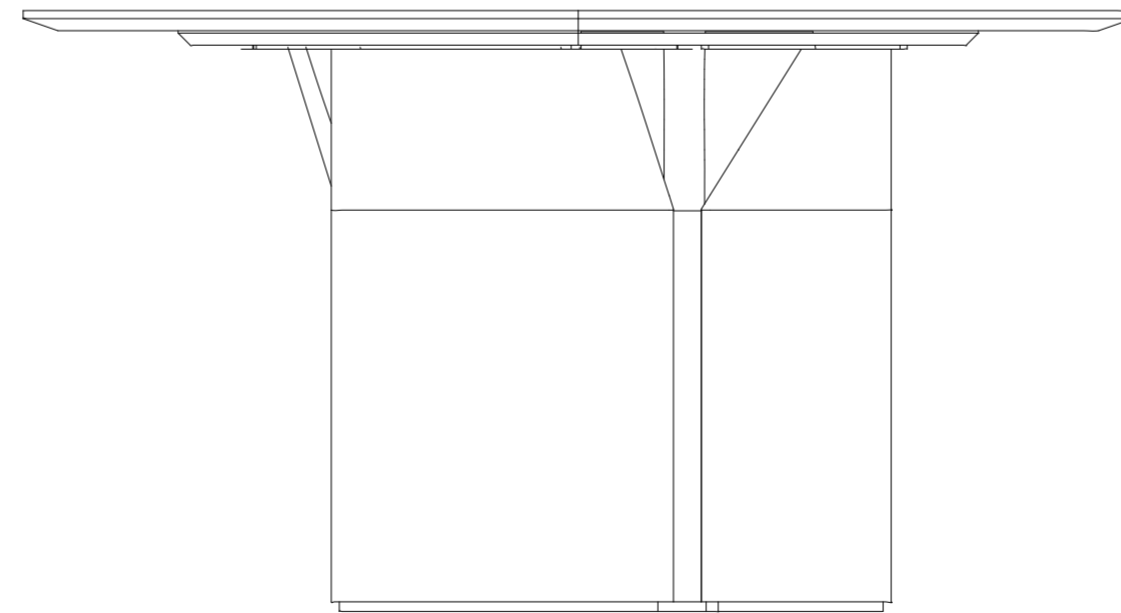

fuga

Freya Yuvarlak Masa

Freya Yuvarlak Masa

138 cm / 54.3 inch

138 cm / 54.3 inch

75 cm / 29.4 inch

Freya Yuvarlak Masa

160 cm / 63.0 inch

160 cm / 63.0 inch

75 cm / 29.4 inch

fuga

Fuga Mobilya Genel Merkez

S.S. Mermerciler Sanayi Sitesi 32. Sok.
No:14 Köşeler Köyü Dilovası Kocaeli

@fugamobbilya
+90 850 222 38 42
info@fugamobbilya.com