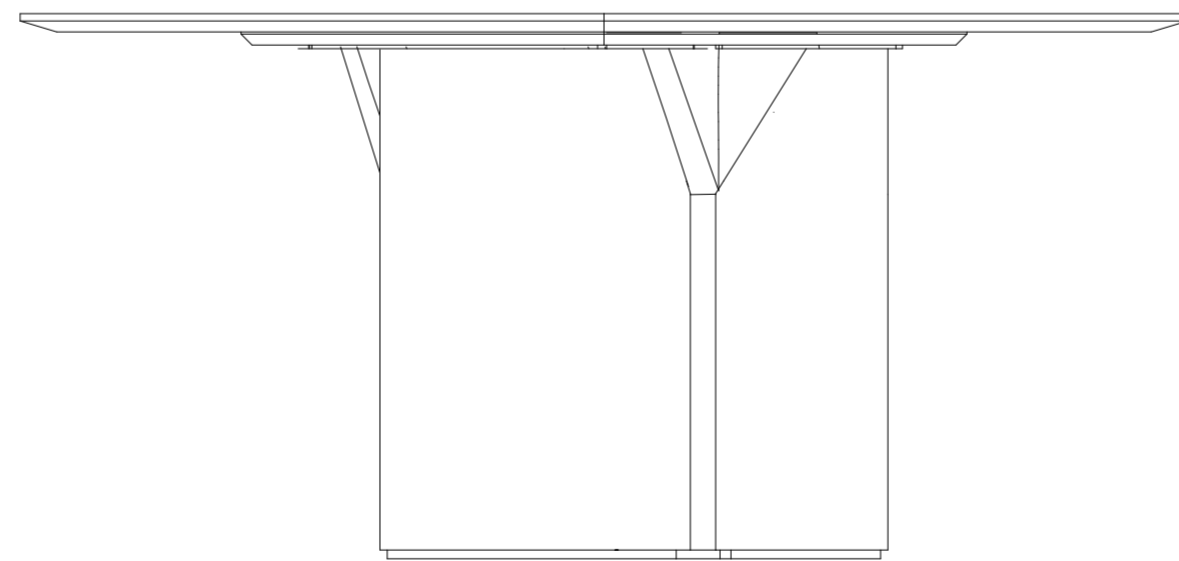

fuga

Freya Yuvarlak Masa

Freya Yuvarlak Masa

138 cm / 54.3 inch

138 cm / 54.3 inch

75 cm / 29.4 inch

Freya Yuvarlak Masa

160 cm / 63.0 inch

160 cm / 63.0 inch

75 cm / 29.4 inch

fuga

Fuga Mobilya Genel Merkez

S.S. Mermerciler Sanayi Sitesi 32. Sok.
No:14 Köşeler Köyü Dilovası Kocaeli

@fugamobbilya
+90 850 222 38 42
info@fugamobbilya.com