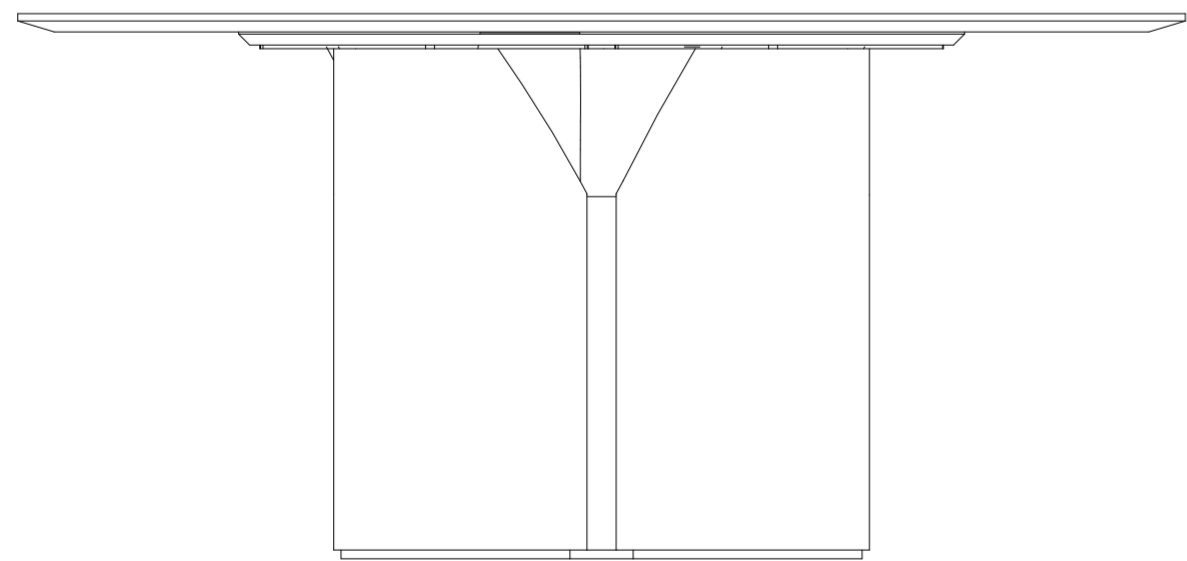

fuga

Freya Yuvarlak Masa

Freya Yuvarlak Masa

138 cm / 54.3 inch

138 cm / 54.3 inch

75 cm / 29.4 inch

Freya Yuvarlak Masa

160 cm / 63.0 inch