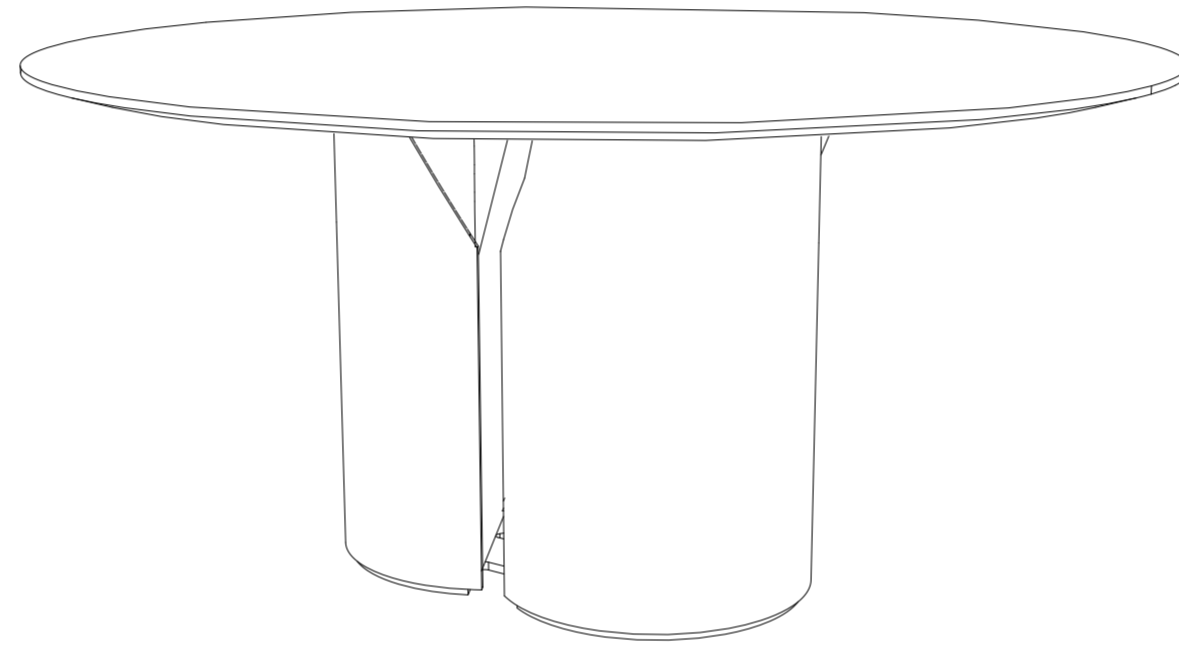

fuga

Freya Yuvarlak Masa

Freya Yuvarlak Masa

138 cm / 54.3 inch

138 cm / 54.3 inch

75 cm / 29.4 inch

Freya Yuvarlak Masa

160 cm / 63.0 inch

160 cm / 63.0 inch

75 cm / 29.4 inch

fuga

Fuga Mobilya Genel Merkez

S.S. Mermerciler Sanayi Sitesi 32. Sok.
No:14 Köşeler Köyü Dilovası Kocaeli

@fugamobbilya
+90 850 222 38 42
info@fugamobbilya.com