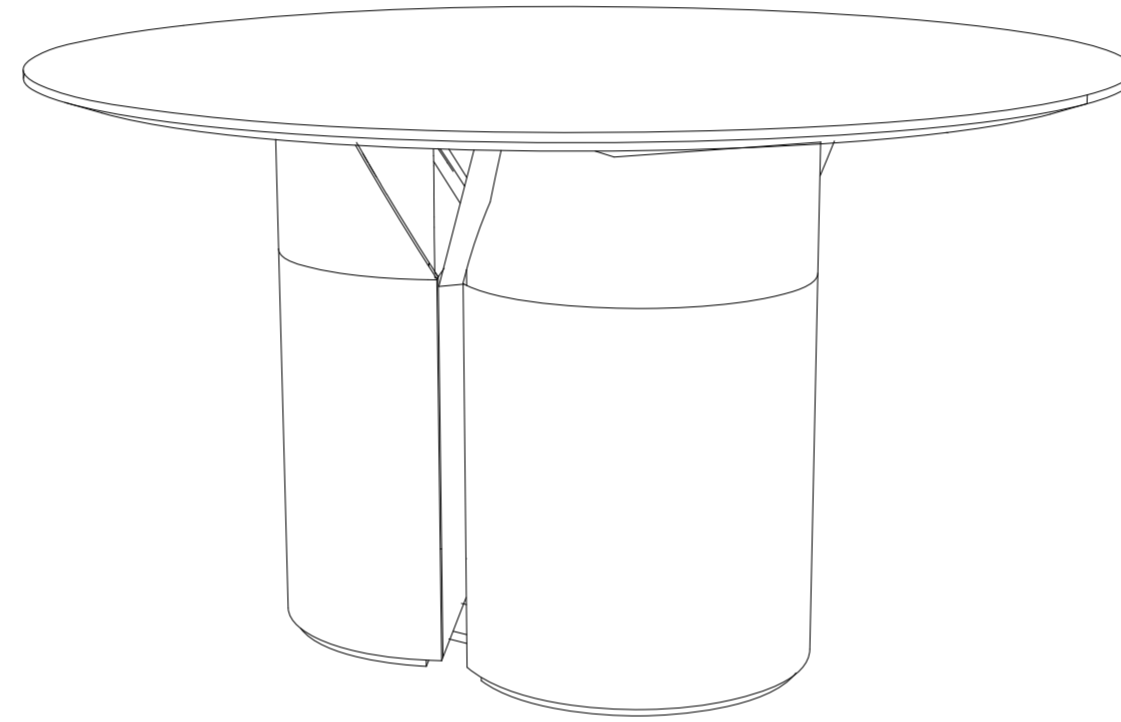

fuga

Freya Yuvarlak Masa

Freya Yuvarlak Masa

138 cm / 54.3 inch

138 cm / 54.3 inch

75 cm / 29.4 inch

Freya Yuvarlak Masa

160 cm / 63.0 inch

160 cm / 63.0 inch

75 cm / 29.4 inch

fuga

Fuga Mobilya Genel Merkez

S.S. Mermerciler Sanayi Sitesi 32. Sok.
No:14 Köşeler Köyü Dilovası Kocaeli

@fugamobbilya
+90 850 222 38 42
info@fugamobbilya.com