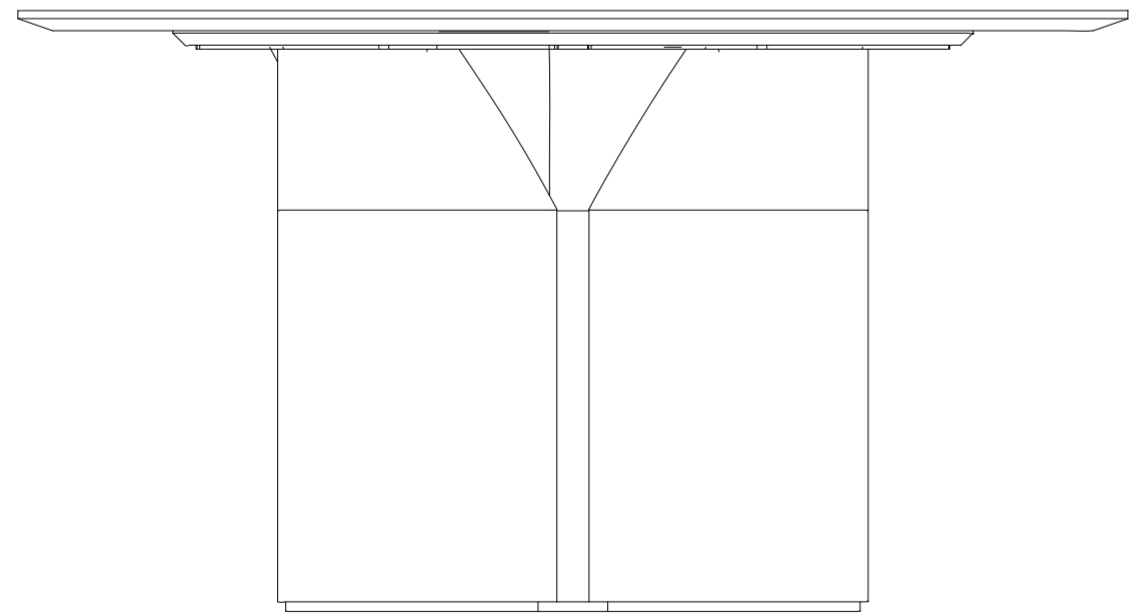

fuga

Freya Yuvarlak Masa

Freya Yuvarlak Masa

138 cm / 54.3 inch

138 cm / 54.3 inch

75 cm / 29.4 inch

Freya Yuvarlak Masa

160 cm / 63.0 inch

160 cm / 63.0 inch

75 cm / 29.4 inch

fuga

Fuga Mobilya Genel Merkez

S.S. Mermerciler Sanayi Sitesi 32. Sok.
No:14 Köşeler Köyü Dilovası Kocaeli

@fugamobbilya
+90 850 222 38 42
info@fugamobbilya.com