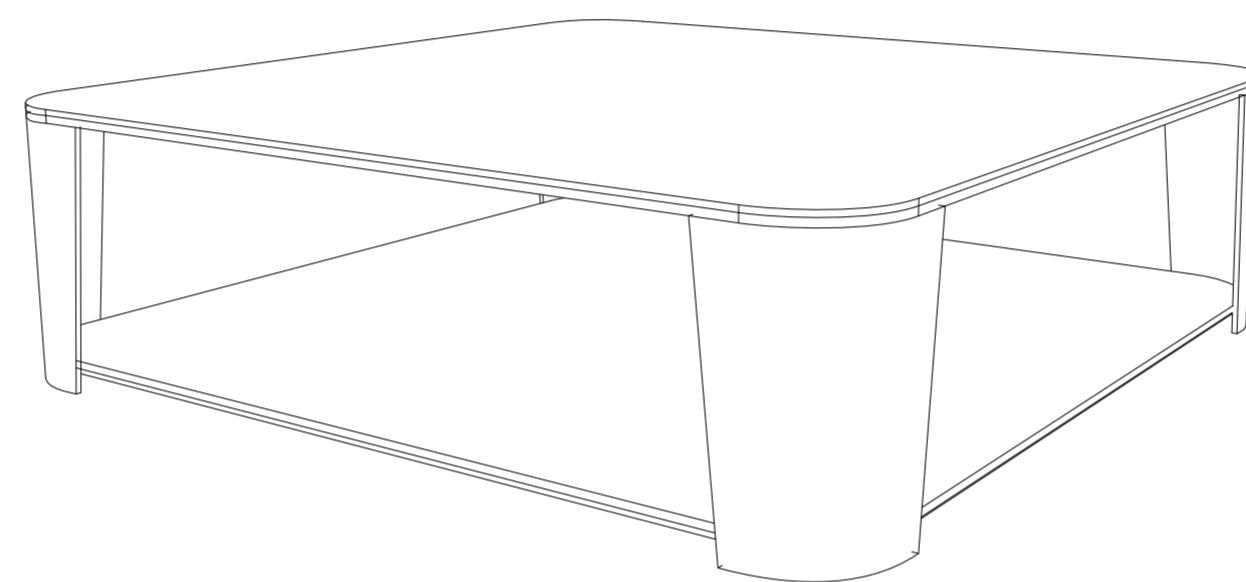

fuga

Breda Orta Sehpa

Breda Orta Sehpa

35 cm
/ 11.7 inch

103 cm / 40.6 inch

103 cm / 40.6 inch

fuga

Fuga Mobilya Genel Merkez