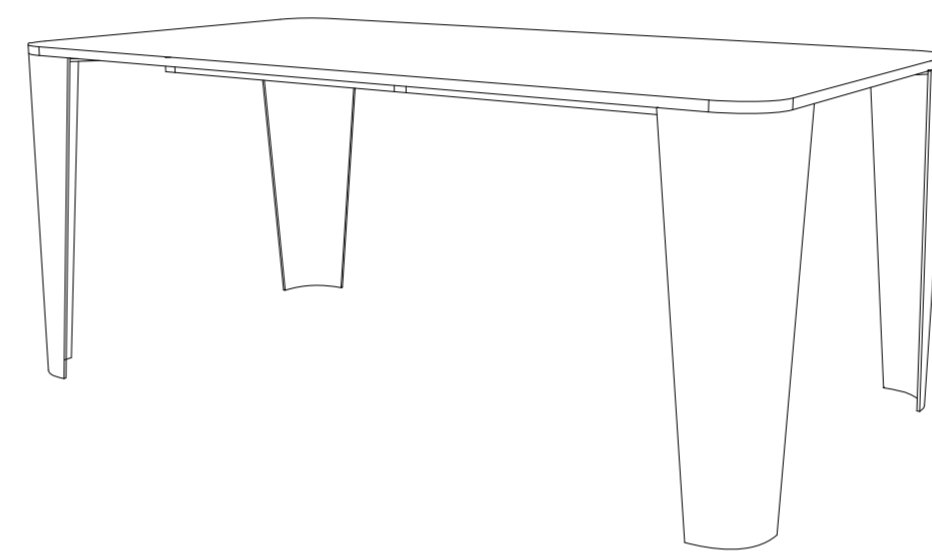

fuga

Breda Masa

Breda Masa

180 cm / 70.9 inch

100 cm / 39.4 inch

76 cm / 29.7 inch

Breda Masa

200 cm / 78.7 inch

100 cm / 39.4 inch

76 cm / 29.7 inch

Breda Masa

220 cm / 86.6 inch

110 cm / 43.3 inch

76 cm / 29.7 inch

Breda Masa

240 cm / 94.5 inch