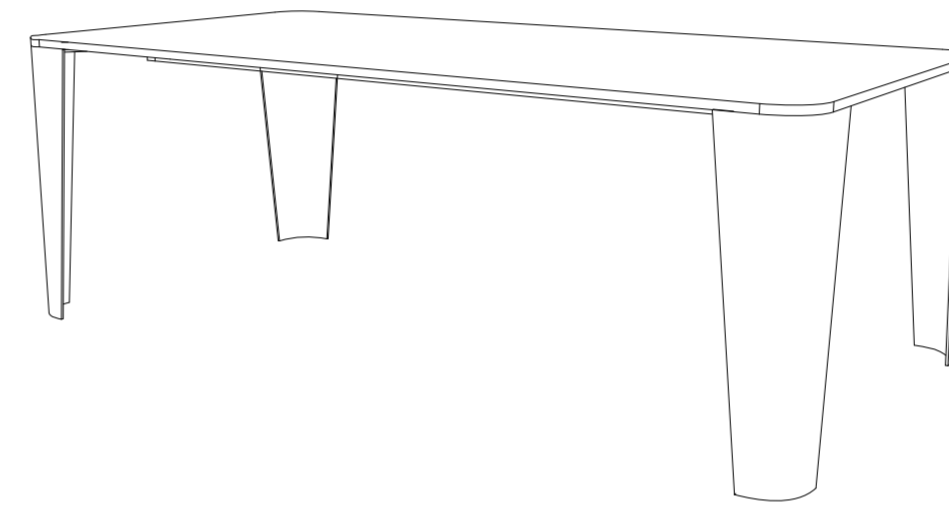

fuga

Breda Masa

Breda Masa

180 cm / 70.9 inch

100 cm / 39.4 inch

76 cm / 29.7 inch

Breda Masa

200 cm / 78.7 inch

100 cm / 39.4 inch

76 cm / 29.7 inch

Breda Masa

220 cm / 86.6 inch

110 cm / 43.3 inch

76 cm / 29.7 inch

Breda Masa

240 cm / 94.5 inch