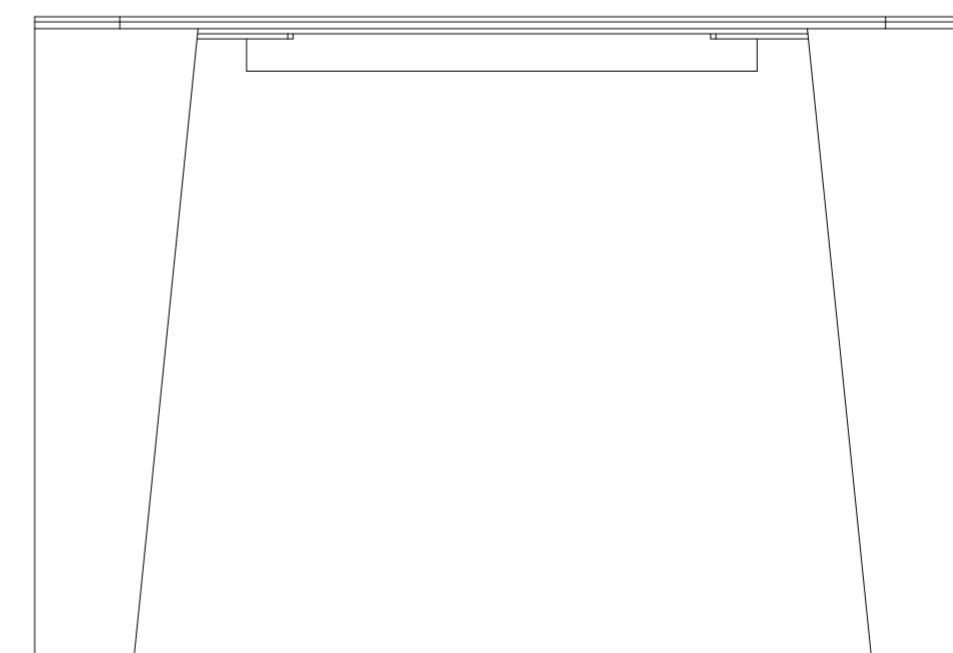

fuga

Breda Masa

Breda Masa

180 cm / 70.9 inch

100 cm / 39.4 inch

76 cm / 29.7 inch

Breda Masa

200 cm / 78.7 inch

100 cm / 39.4 inch

76 cm / 29.7 inch

Breda Masa

220 cm / 86.6 inch

110 cm / 43.3 inch

76 cm / 29.7 inch

Breda Masa

240 cm / 94.5 inch