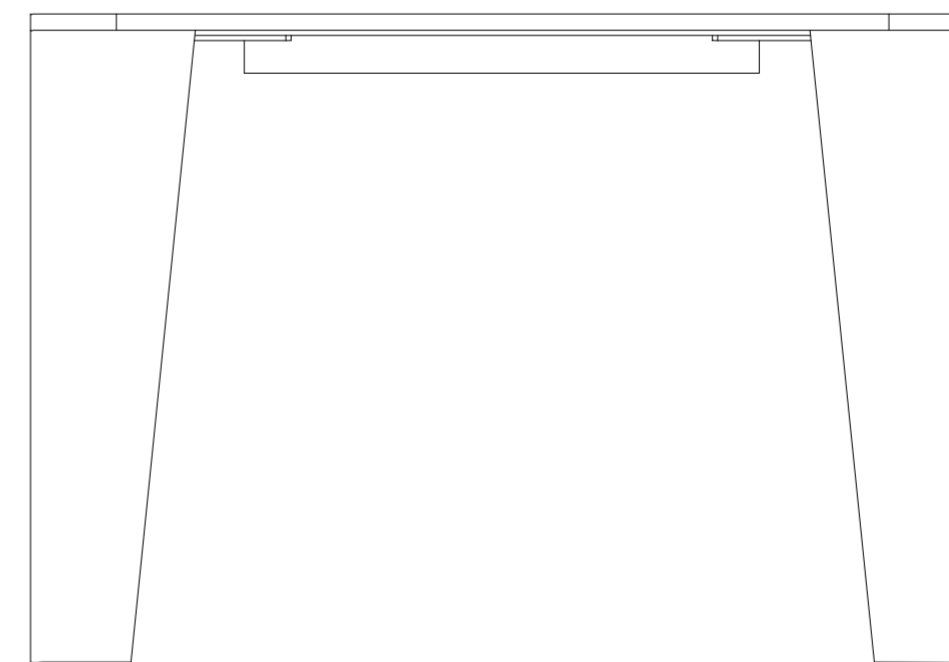

fuga

Breda Masa

Breda Masa

180 cm / 70.9 inch

100 cm / 39.4 inch

76 cm / 29.7 inch

Breda Masa

200 cm / 78.7 inch

100 cm / 39.4 inch

76 cm / 29.7 inch

Breda Masa

220 cm / 86.6 inch

110 cm / 43.3 inch

76 cm / 29.7 inch

Breda Masa

240 cm / 94.5 inch