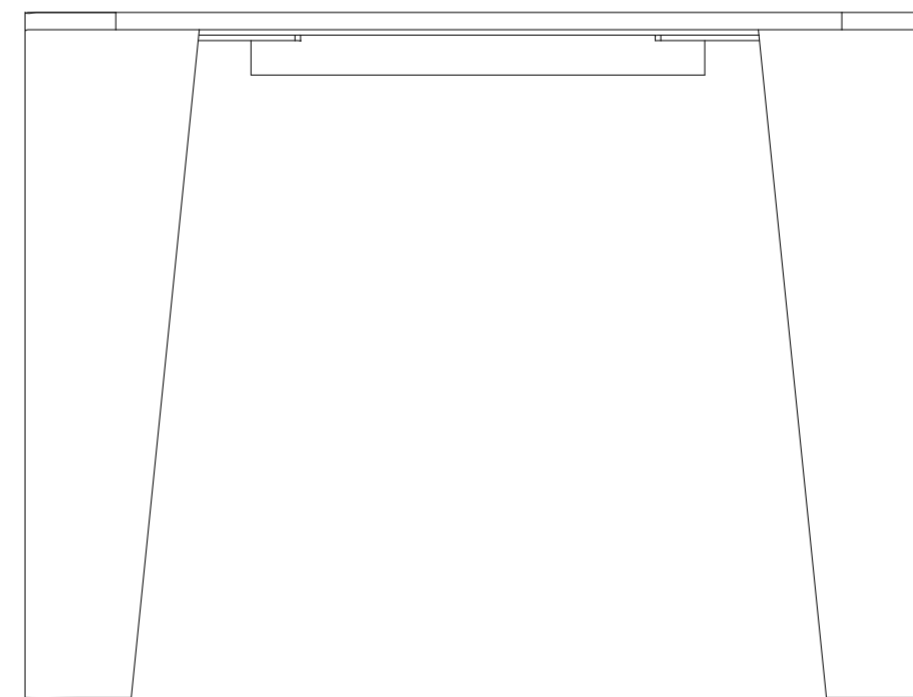

fuga

Breda Masa

Breda Masa

180 cm / 70.9 inch

100 cm / 39.4 inch

76 cm / 29.7 inch

Breda Masa

200 cm / 78.7 inch

100 cm / 39.4 inch

76 cm / 29.7 inch

Breda Masa

220 cm / 86.6 inch

110 cm / 43.3 inch

76 cm / 29.7 inch

Breda Masa

240 cm / 94.5 inch