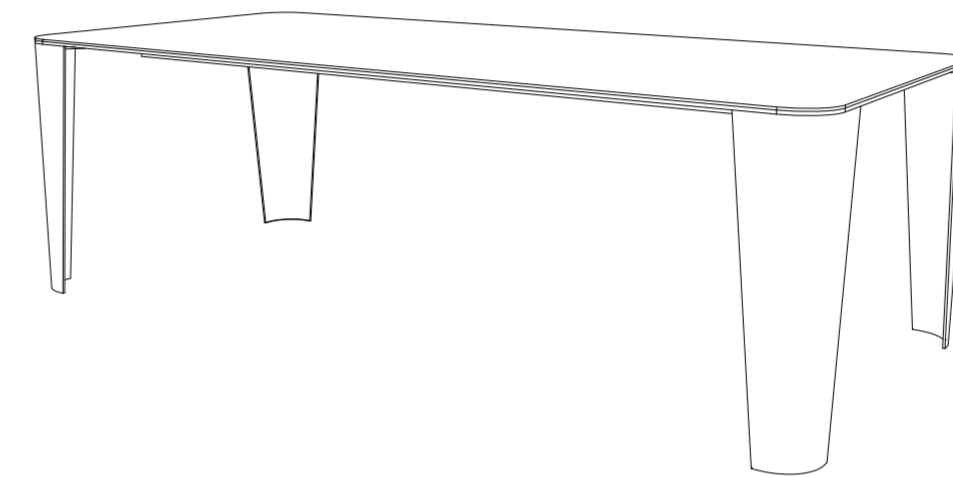

fuga

Breda Masa

Breda Masa

180 cm / 70.9 inch

100 cm / 39.4 inch

76 cm / 29.7 inch

Breda Masa

200 cm / 78.7 inch

100 cm / 39.4 inch

76 cm / 29.7 inch

Breda Masa

220 cm / 86.6 inch

110 cm / 43.3 inch

76 cm / 29.7 inch

Breda Masa

240 cm / 94.5 inch