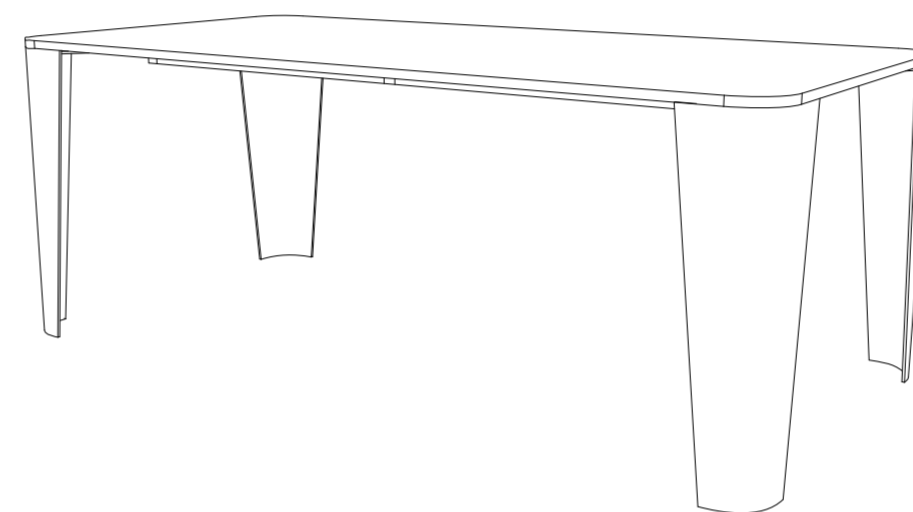

fuga

Breda Masa

Breda Masa

180 cm / 70.9 inch

100 cm / 39.4 inch

76 cm / 29.7 inch

Breda Masa

200 cm / 78.7 inch

100 cm / 39.4 inch

76 cm / 29.7 inch

Breda Masa

220 cm / 86.6 inch

110 cm / 43.3 inch

76 cm / 29.7 inch

Breda Masa

240 cm / 94.5 inch