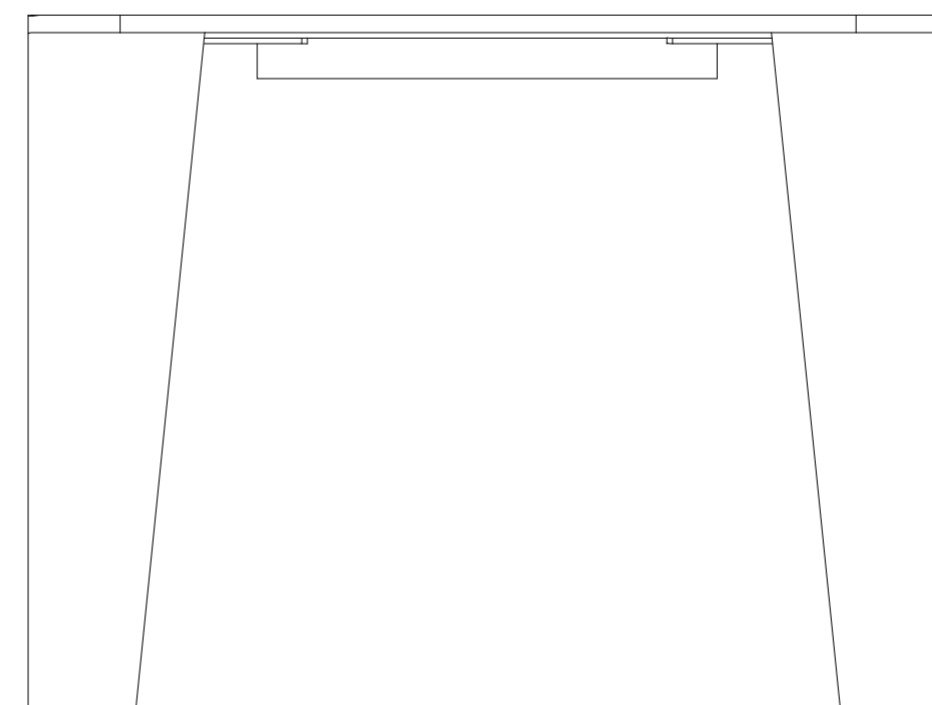

fuga

Breda Masa

Breda Masa

180 cm / 70.9 inch

100 cm / 39.4 inch

76 cm / 29.7 inch

Breda Masa

200 cm / 78.7 inch

100 cm / 39.4 inch

76 cm / 29.7 inch

Breda Masa

220 cm / 86.6 inch

110 cm / 43.3 inch

76 cm / 29.7 inch

Breda Masa

240 cm / 94.5 inch