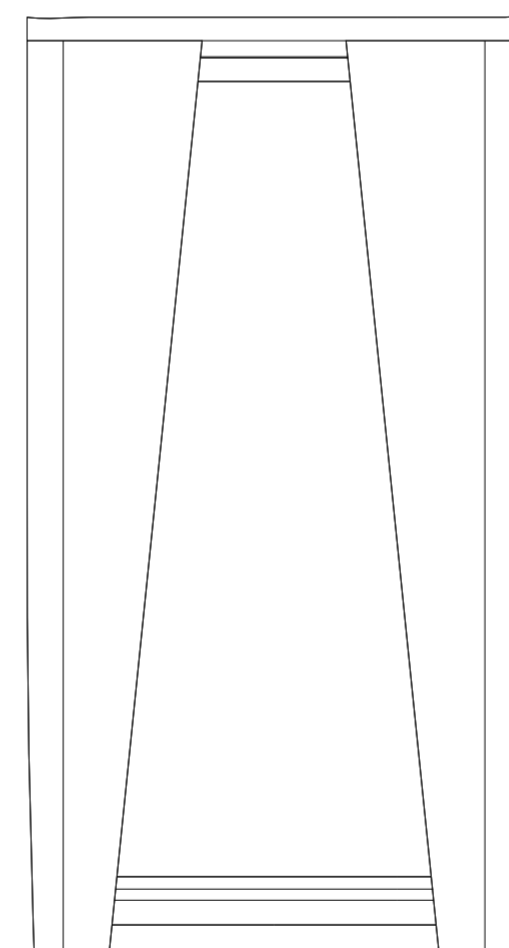

fuga

Breda Dresuar

Breda Dresuar

138 cm / 54.1 inch

40 cm
/ 15.3 inch

76 cm / 29.7 inch

fuga

Fuga Mobilya Genel Merkez