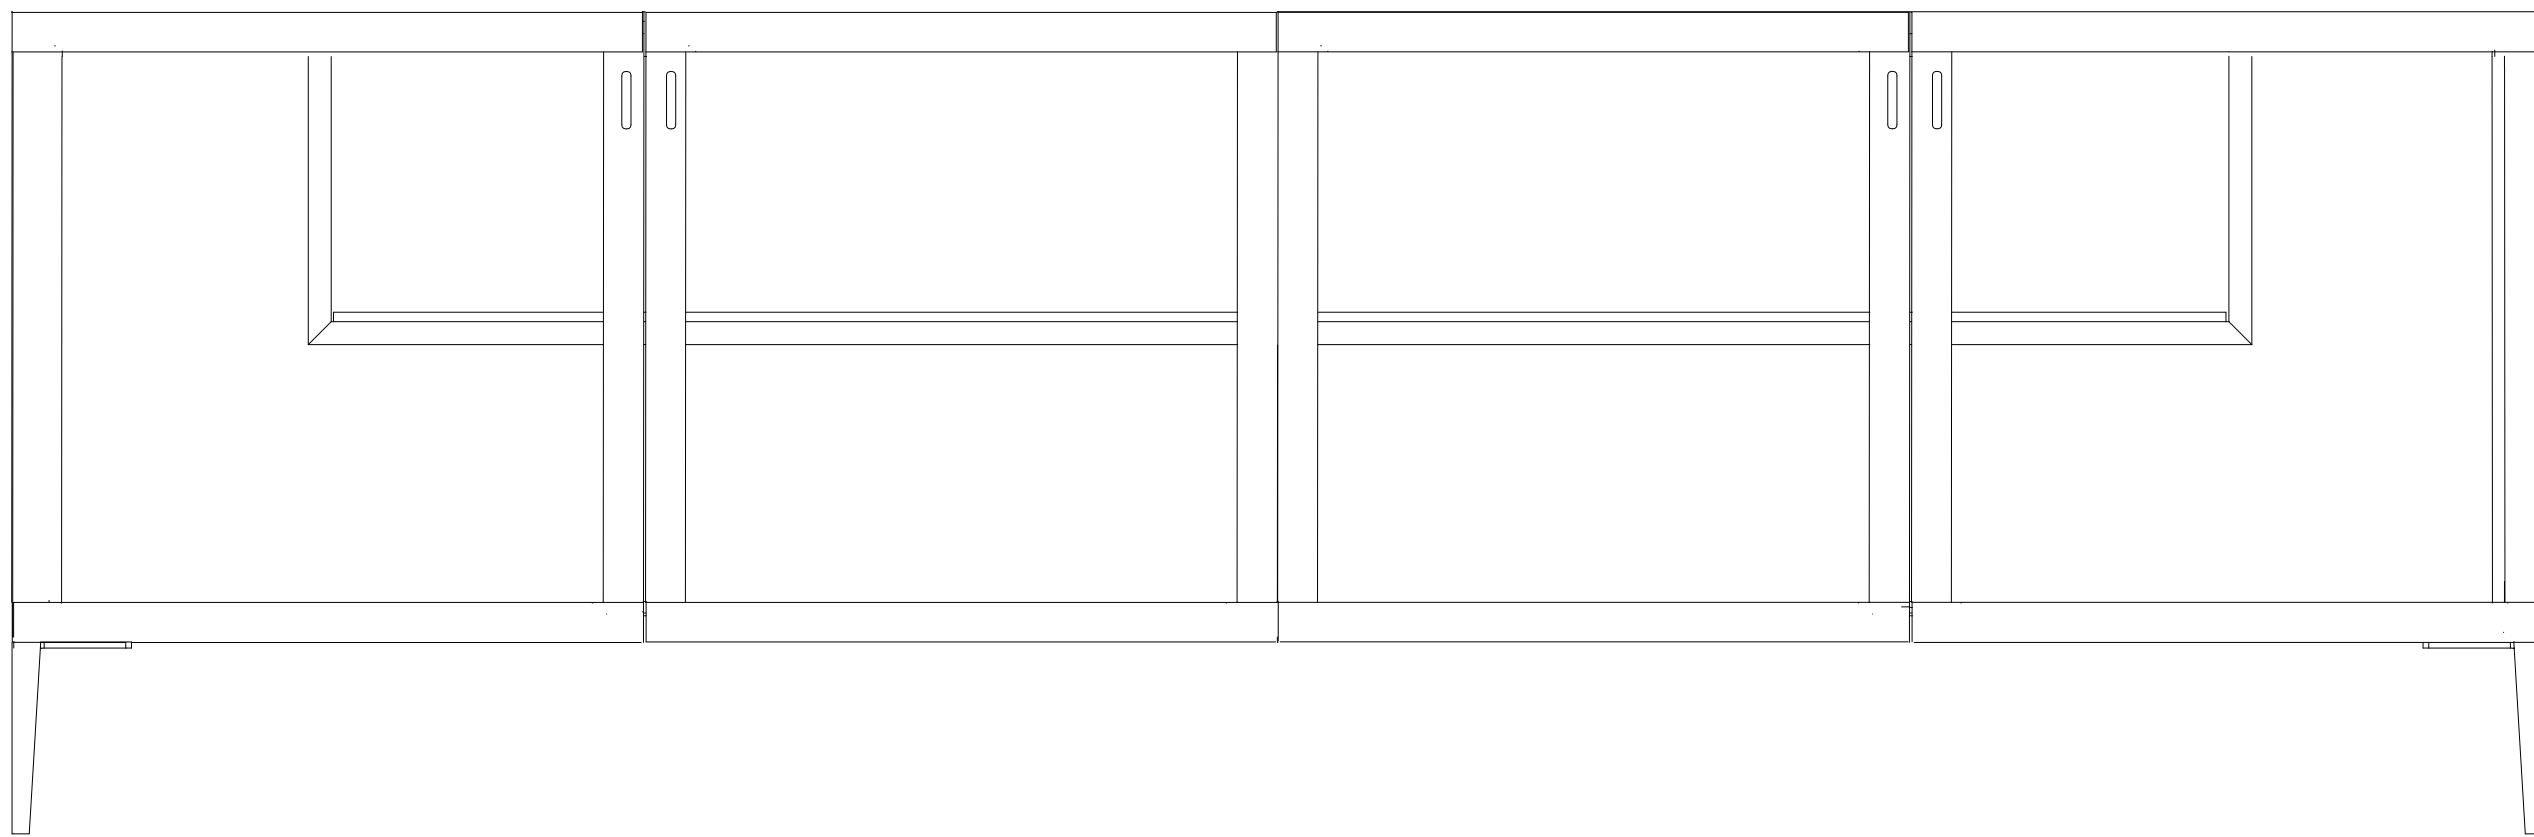

fuga

Persona Konsol

Persona Konsol

71 cm / 28.2 inch

220 cm / 86.8 inch

47 cm / 15.5 inch

fuga

Fuga Mobilya Genel Merkez