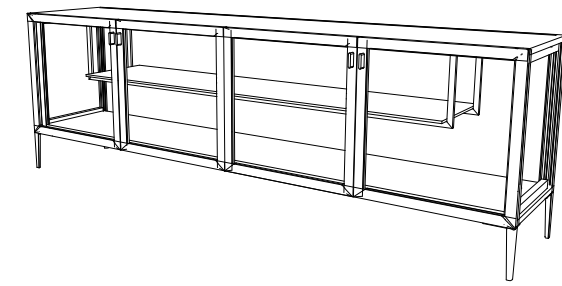

fuga

Persona Konsol

Persona Konsol

71 cm / 28.2 inch

220 cm / 86.8 inch

47 cm / 15.5 inch

fuga

Fuga Mobilya Genel Merkez