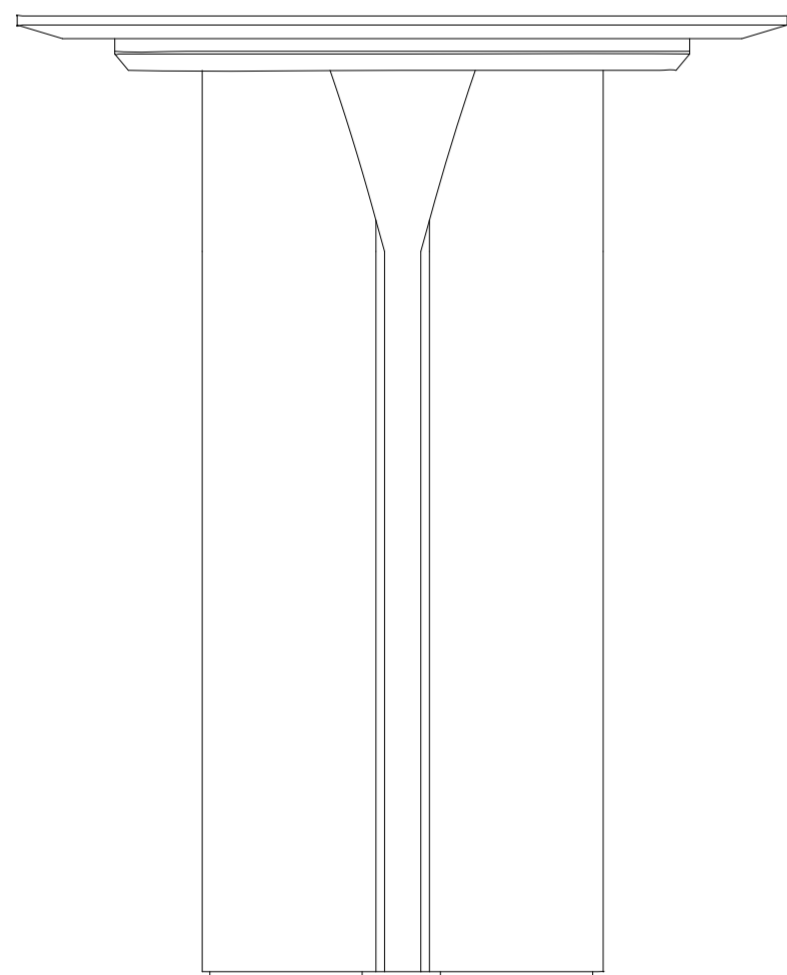

fuga

**Freya** Bistro

# Freya Bistro

85 cm / 33.5 inch

85 cm / 33.5 inch

106 cm / 41.8 inch

fuga