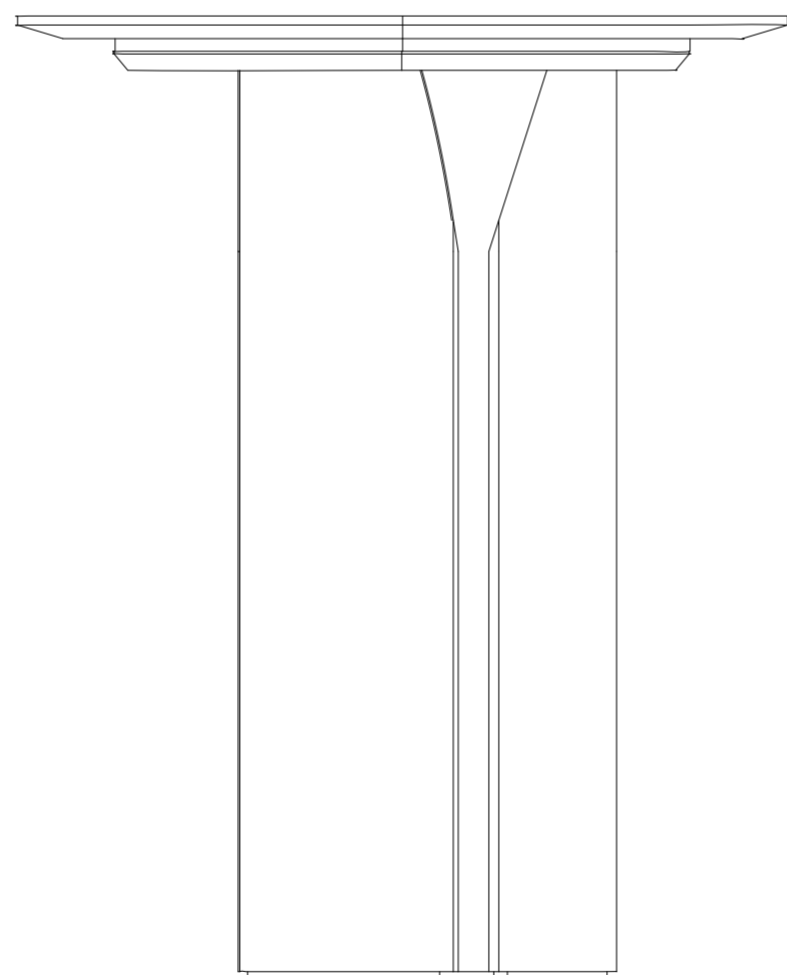

fuga

**Freya** Bistro

# Freya Bistro

85 cm / 33.5 inch

85 cm / 33.5 inch

106 cm / 41.8 inch

fuga