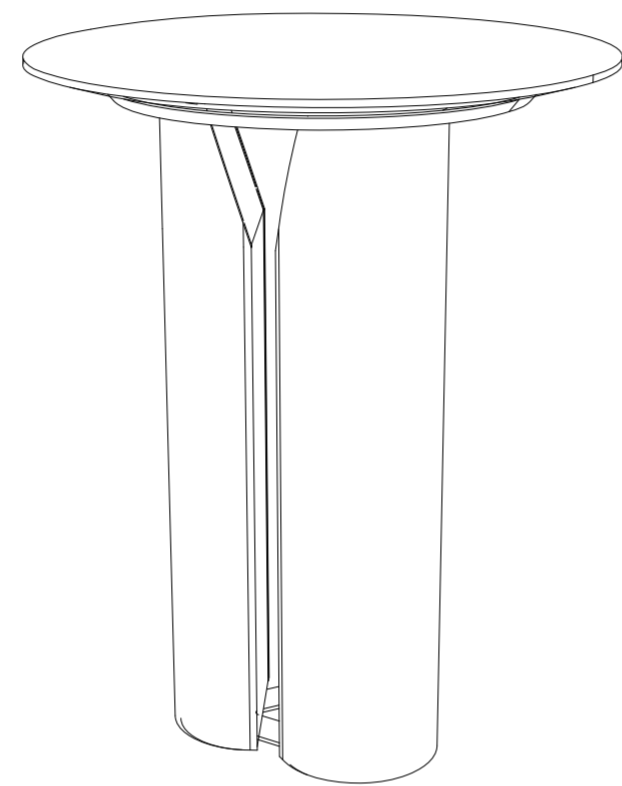

fuga

**Freya** Bistro

# Freya Bistro

85 cm / 33.5 inch

85 cm / 33.5 inch

106 cm / 41.8 inch

fuga