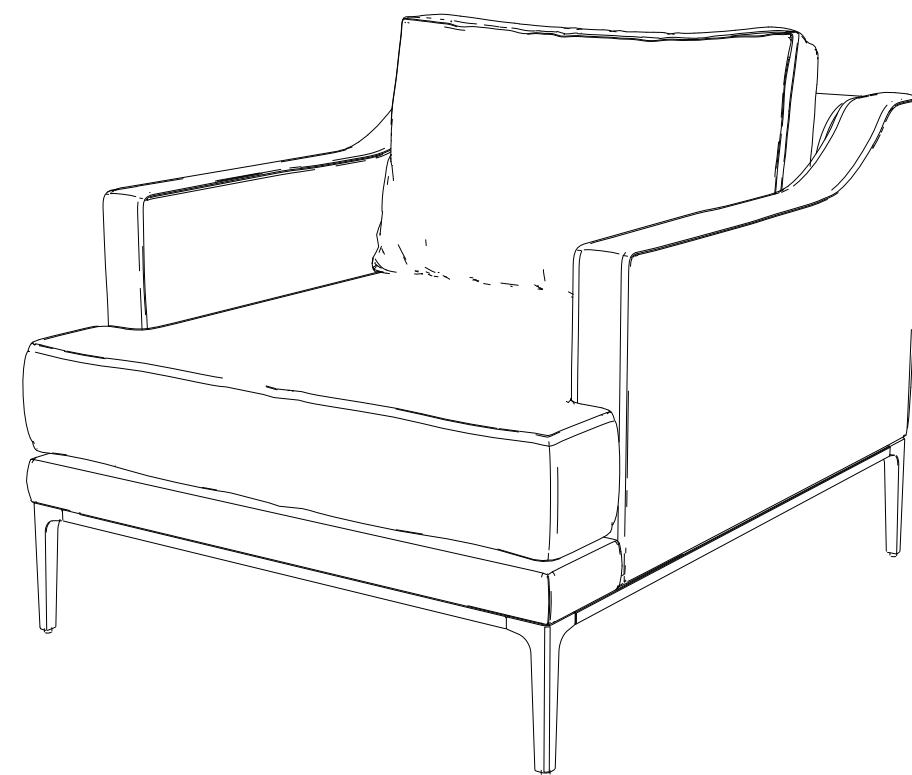

fuga

**Lupin Tekli Koltuk**

# Lupin Tekli Koltuk

81 cm / 32.0 inch

95 cm / 37.4 inch

76 cm / 30.1 inch

fuga