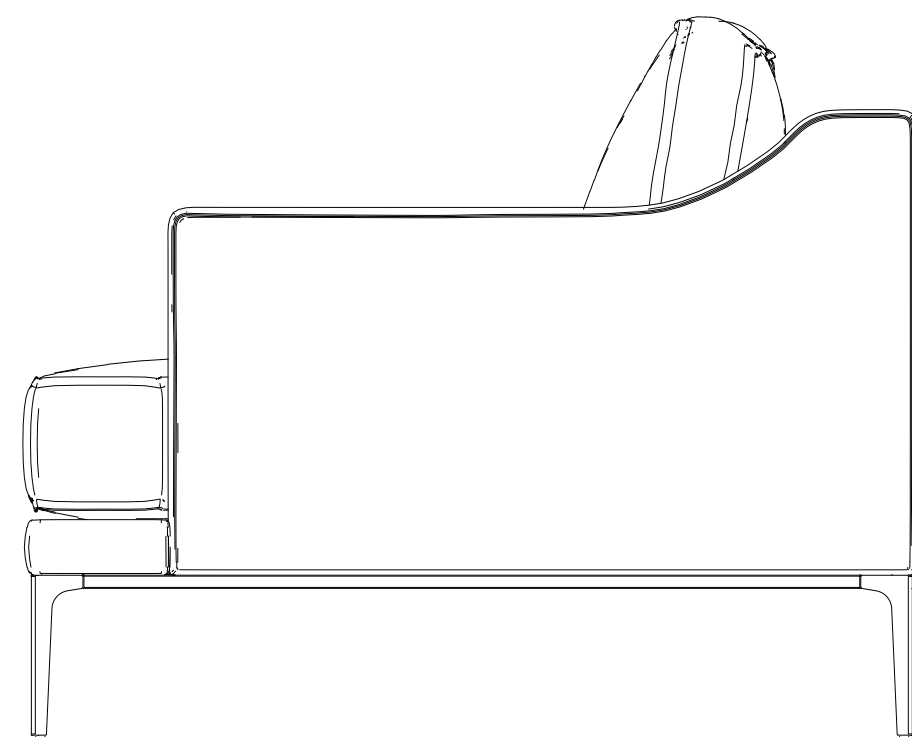

fuga

**Lupin Tekli Koltuk**

# Lupin Tekli Koltuk

81 cm / 32.0 inch

95 cm / 37.4 inch

76 cm / 30.1 inch

fuga