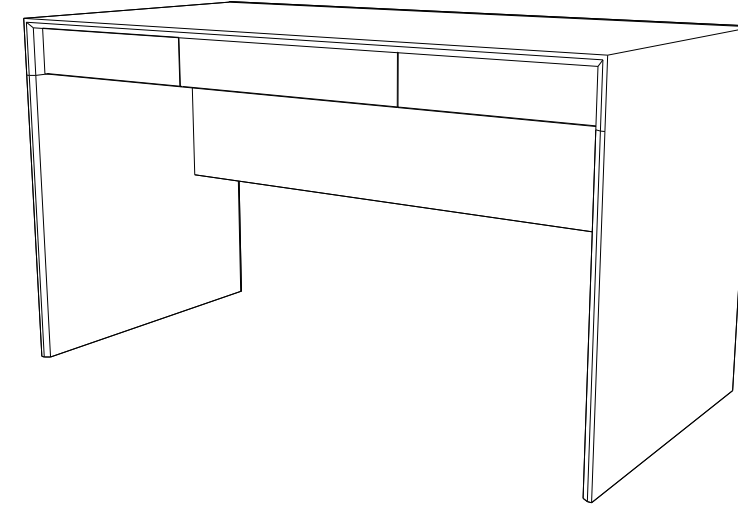

fuga

Editor Çalışma Masası

Editor Çalışma Masası

138 cm / 54.3 inch

68 cm / 26.8 inch

77 cm / 30.3 inch

fuga

Fuga Mobilya Genel Merkez