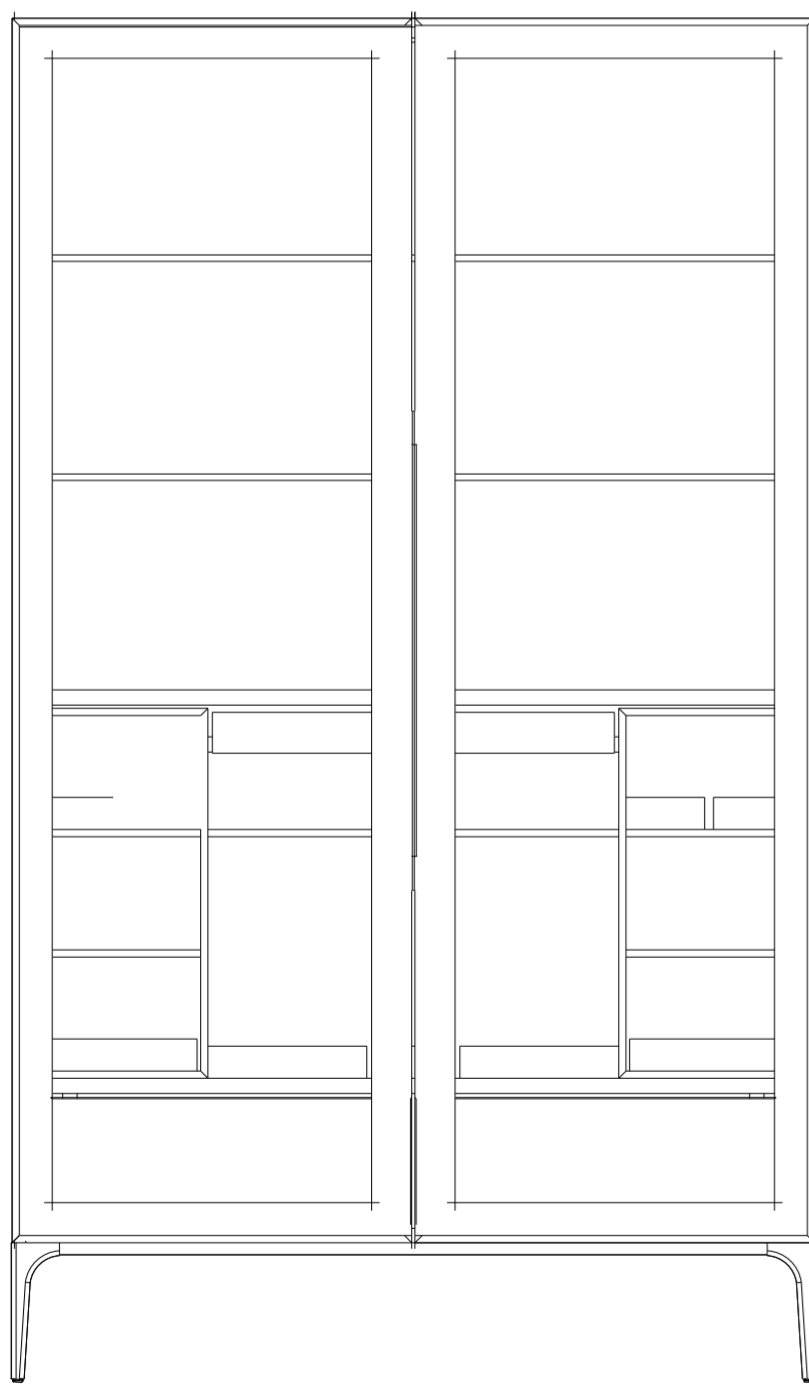

fuga

Baron Vitrin

Baron Vitrin

100 cm / 39.3 inch

48 cm / 19.1 inch

170 cm / 66.9 inch

fuga

Fuga Mobilya Genel Merkez