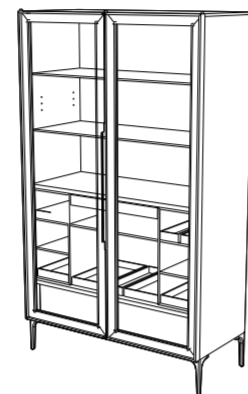

fuga

Baron Vitrin

Baron Vitrin

100 cm / 39.3 inch

48 cm / 19.1 inch

170 cm / 66.9 inch

fuga

Fuga Mobilya Genel Merkez