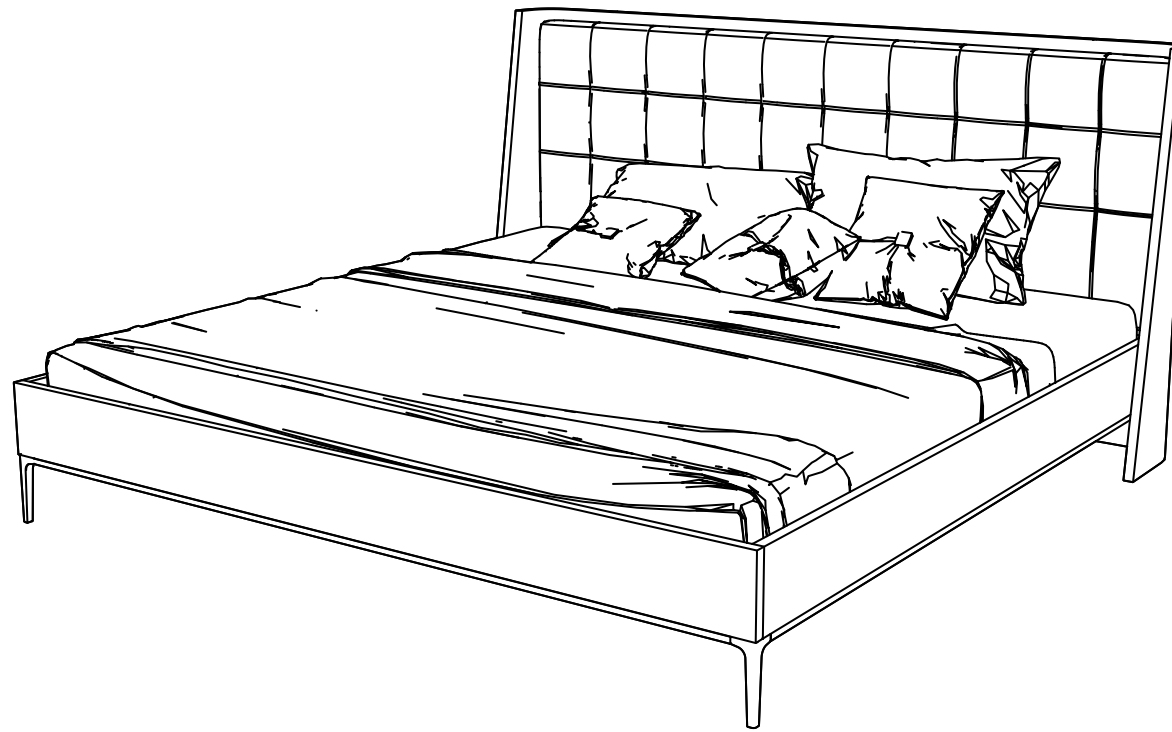

Lins Karyola

Çift Kişilik Ayaklı Karyola

fuga

212 cm / 83.6 inch