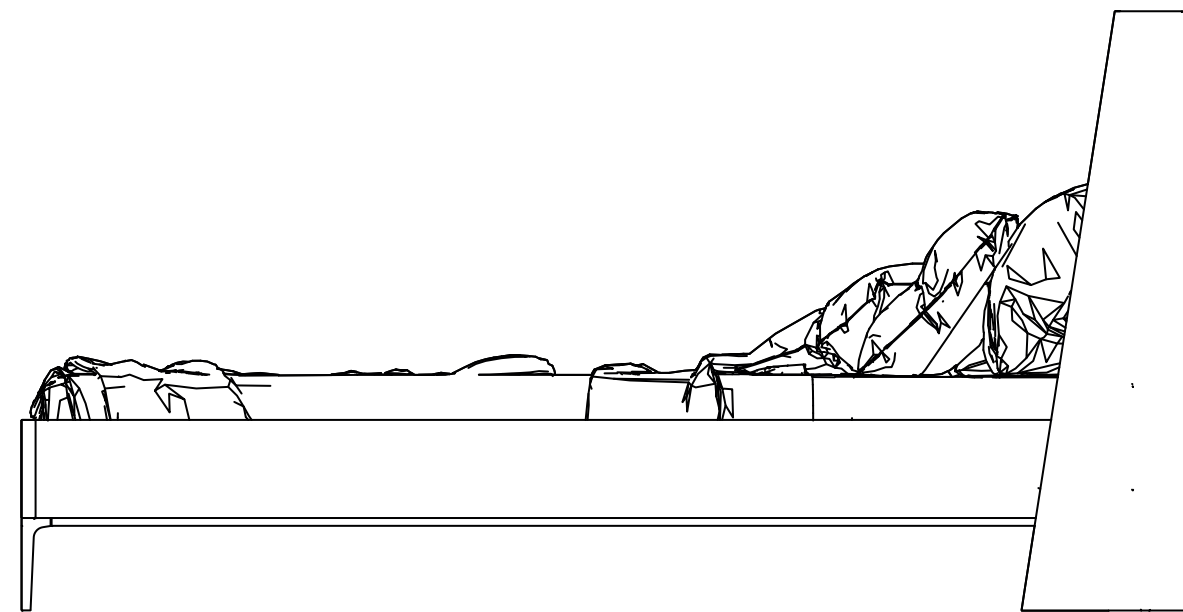

220 cm / 86.5 inch

110 cm / 43.3 inch