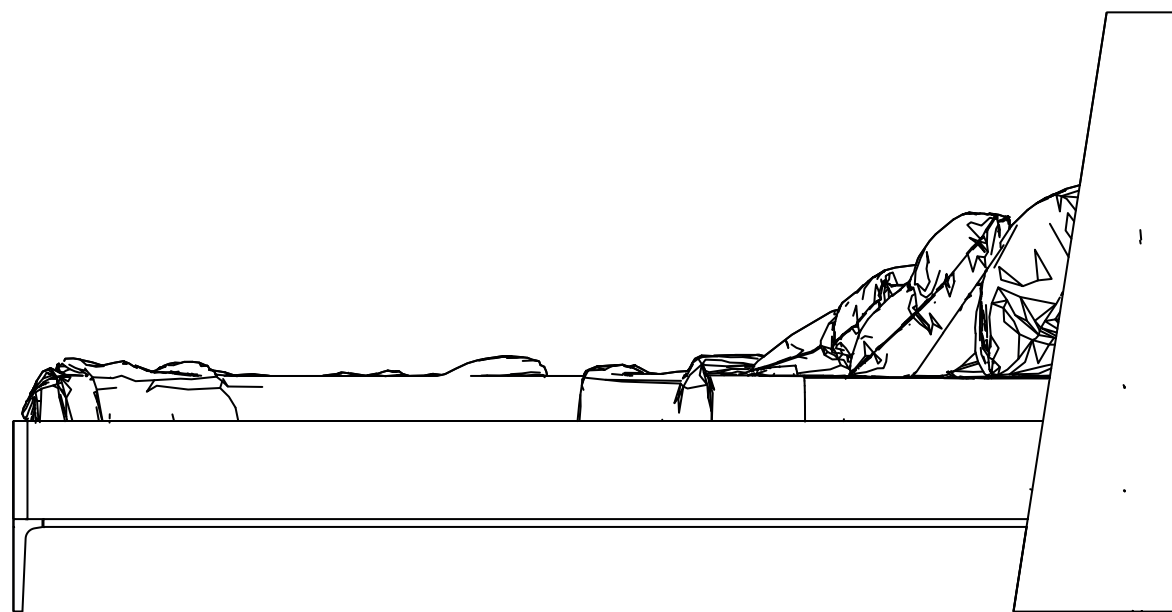

220 cm / 86.5 inch

110 cm / 43.3 inch