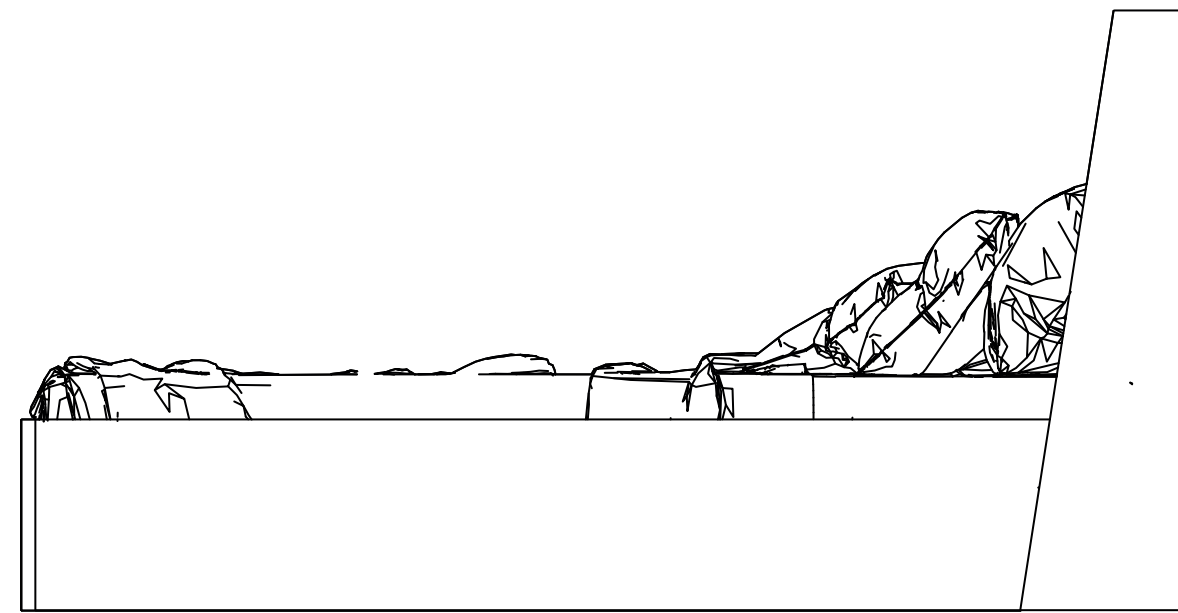

220 cm / 86.5 inch

110 cm / 43.3 inch