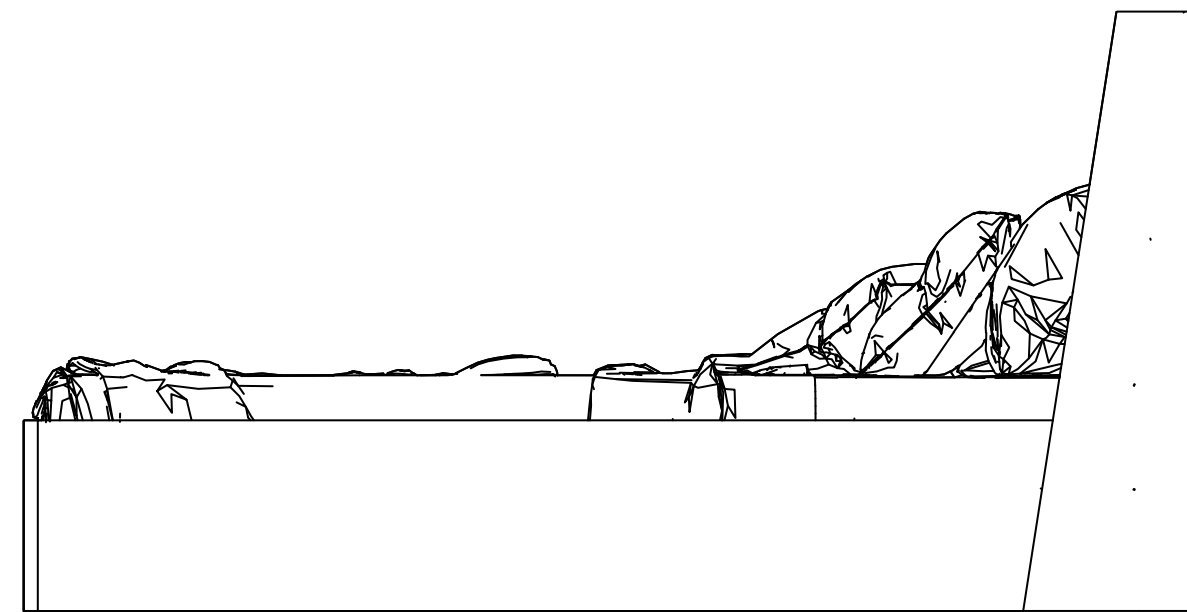

220 cm / 86.5 inch

110 cm / 43.3 inch