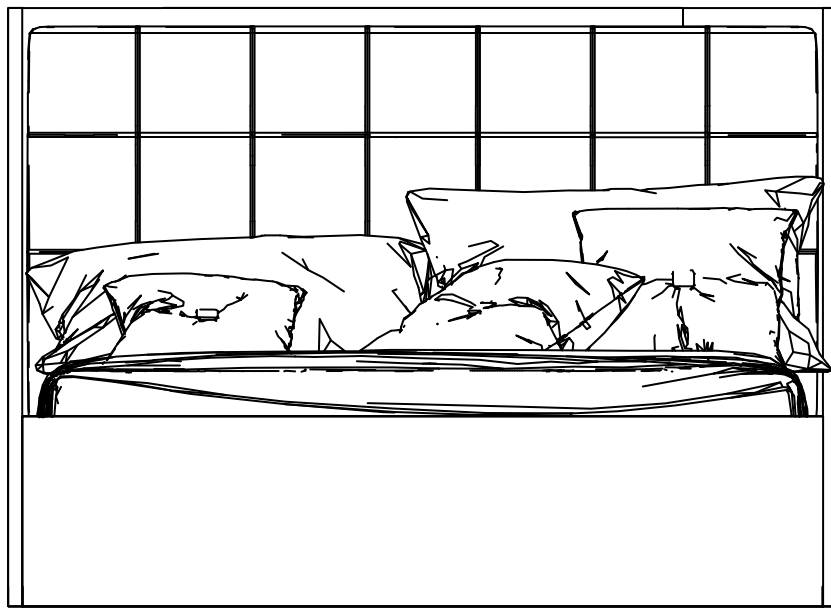

Lins Karyola

Çift Kişilik Bazalı Karyola

fuga

152 cm / 59.8 inch