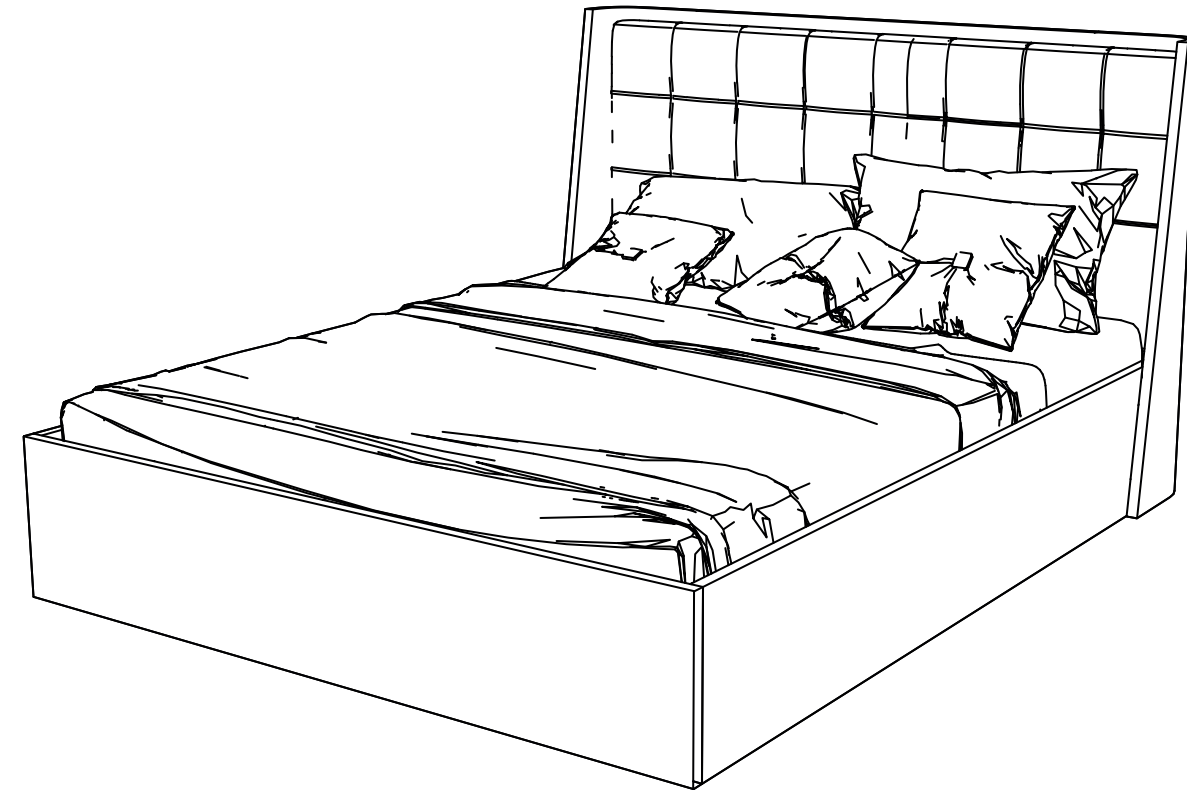

Lins Karyola

Çift Kişilik Bazalı Karyola

fuga

172 cm / 67.9 inch