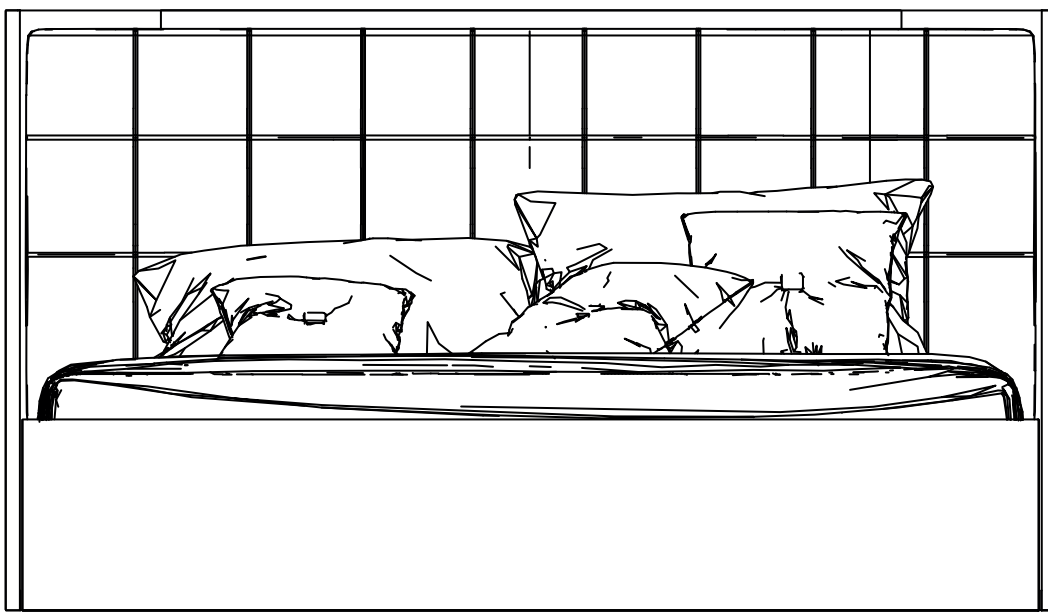

Lins Karyola

Çift Kişilik Bazalı Karyola

fuga

192 cm / 75.8 inch