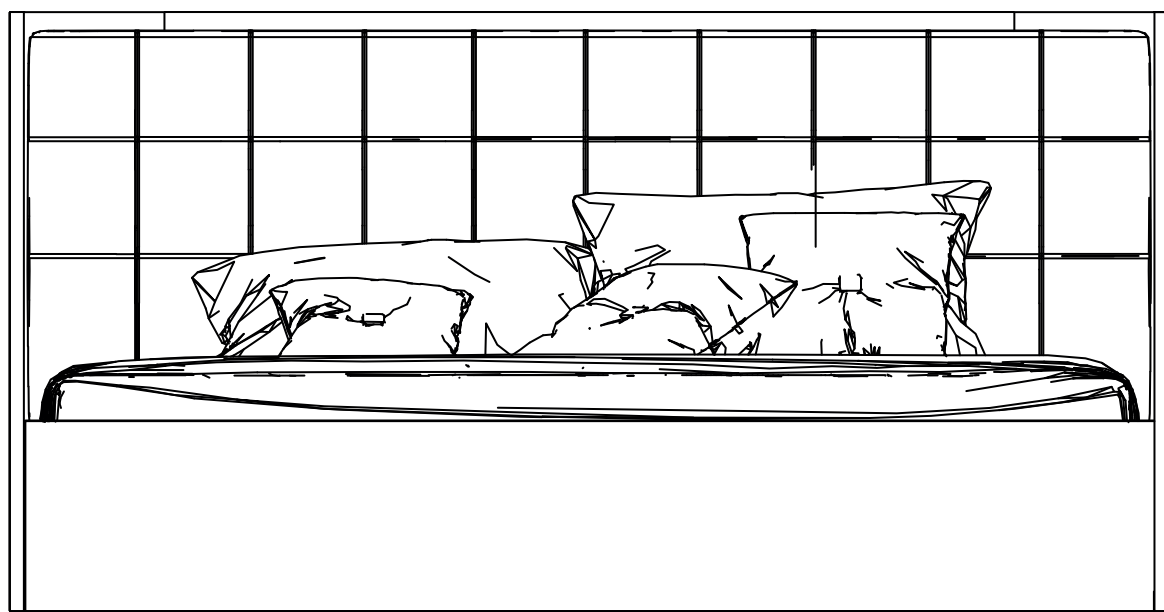

Lins Karyola

Çift Kişilik Bazalı Karyola

fuga

212 cm / 83.6 inch