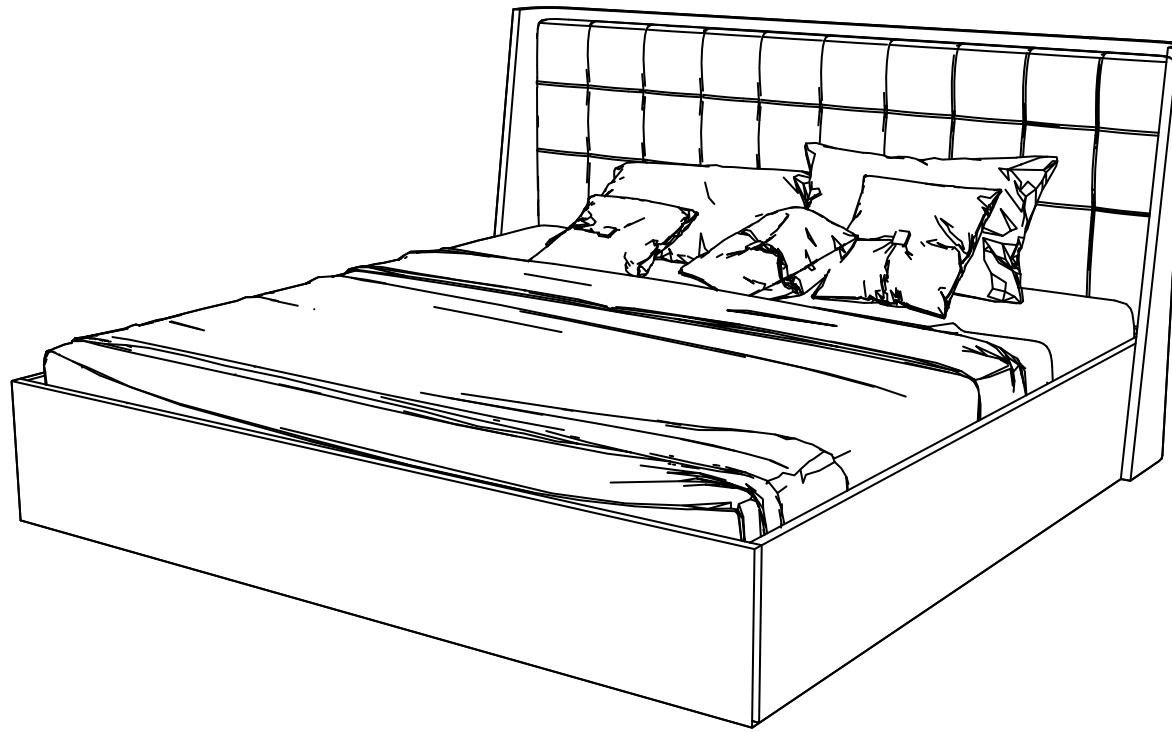

Lins Karyola

Çift Kişilik Bazalı Karyola

fuga

212 cm / 83.6 inch