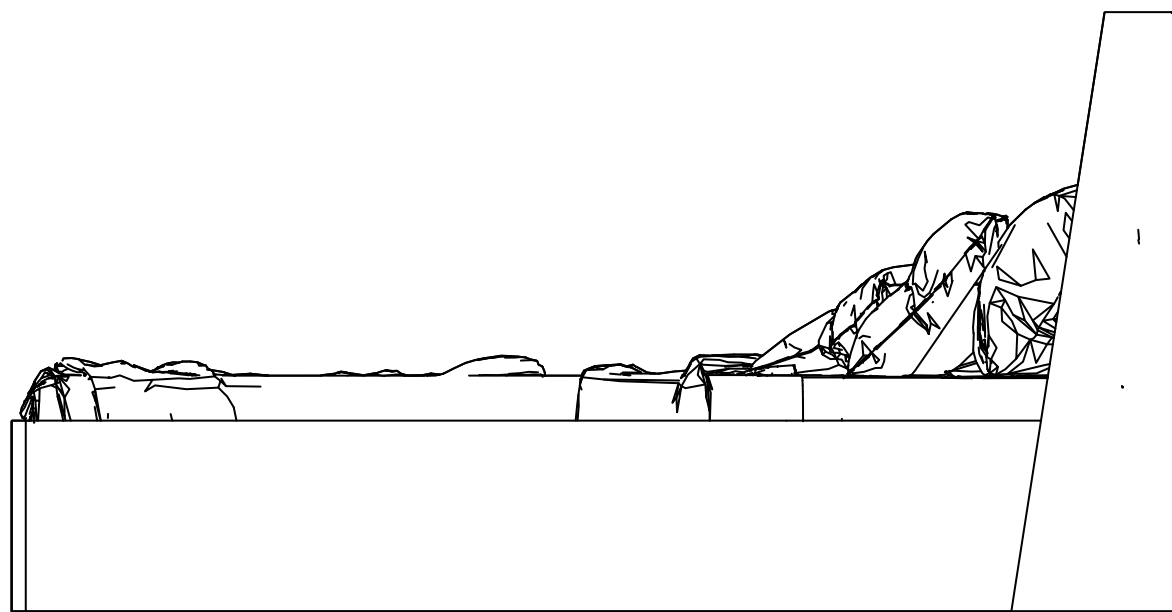

220 cm / 86.5 inch

110 cm / 43.3 inch