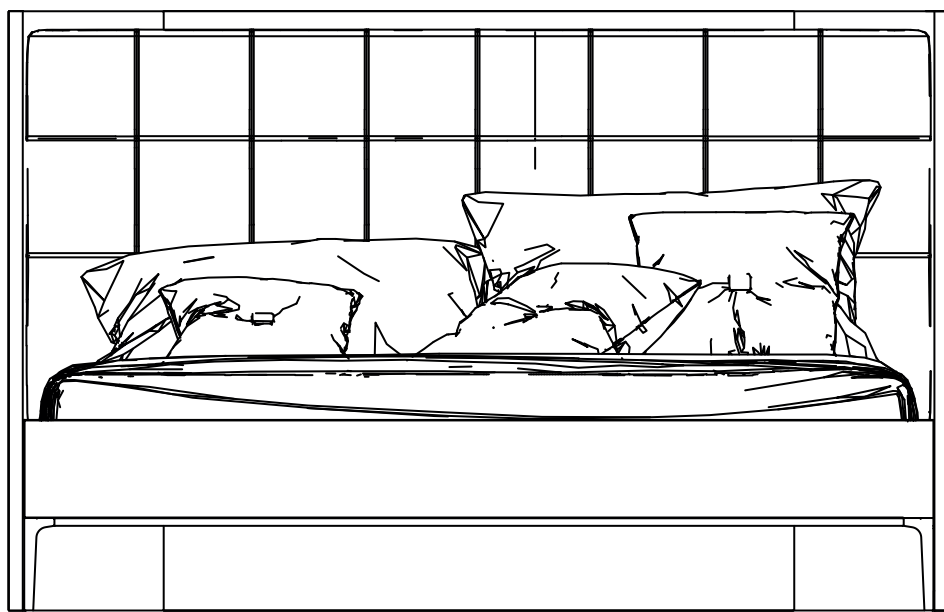

Lins Karyola

Çift Kişilik Ayaklı Karyola

fuga

172 cm / 67.9 inch