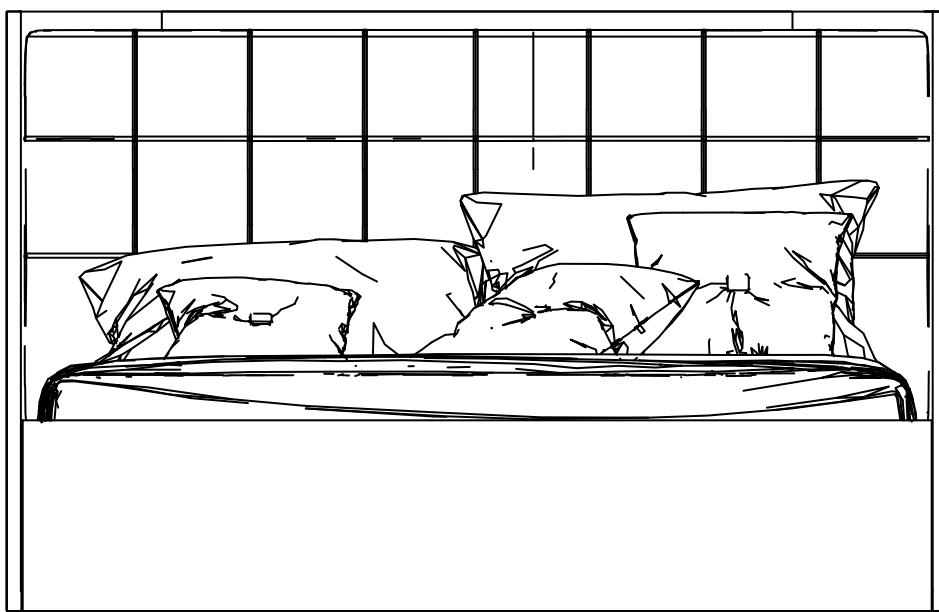

Lins Karyola

Çift Kişilik Bazalı Karyola

fuga

172 cm / 67.9 inch