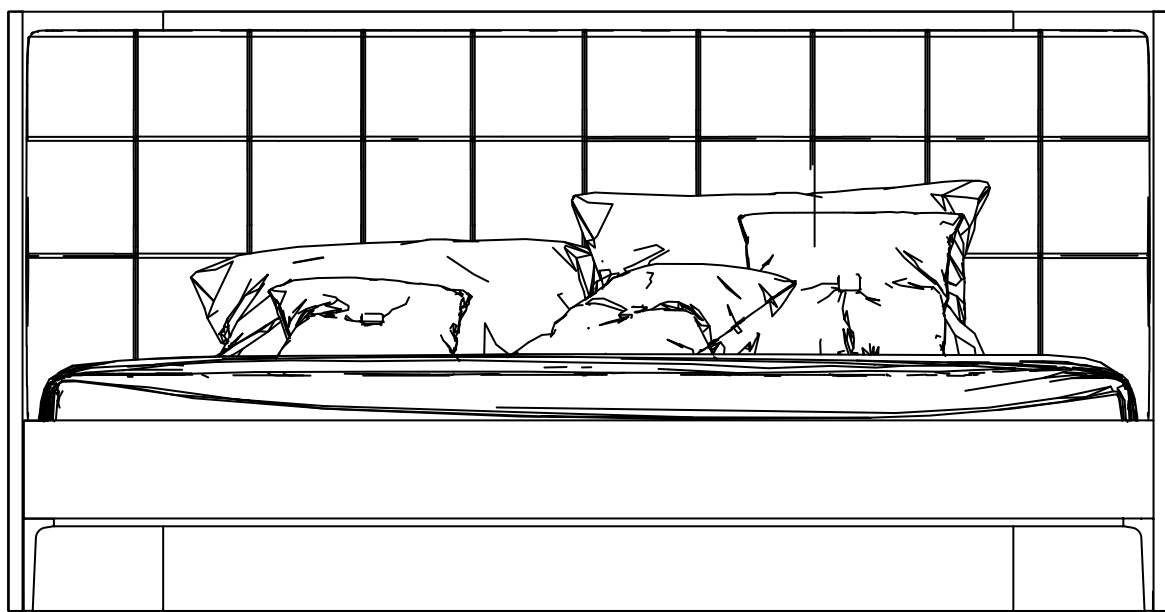

Lins Karyola

Çift Kişilik Ayaklı Karyola

fuga

212 cm / 83.6 inch