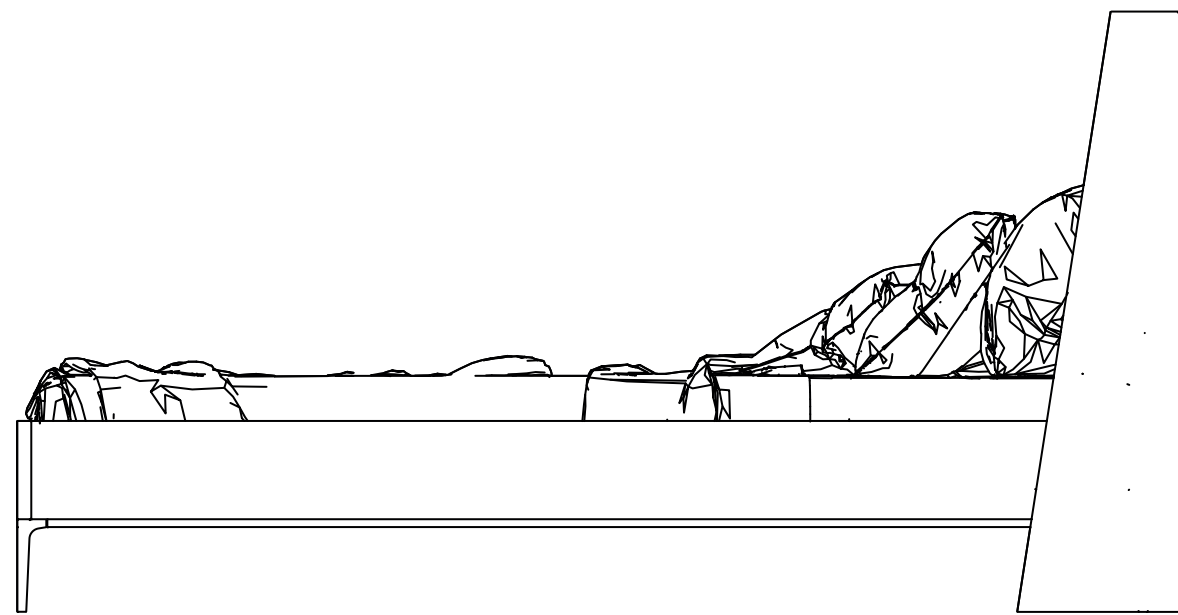

220 cm / 86.5 inch

110 cm / 43.3 inch