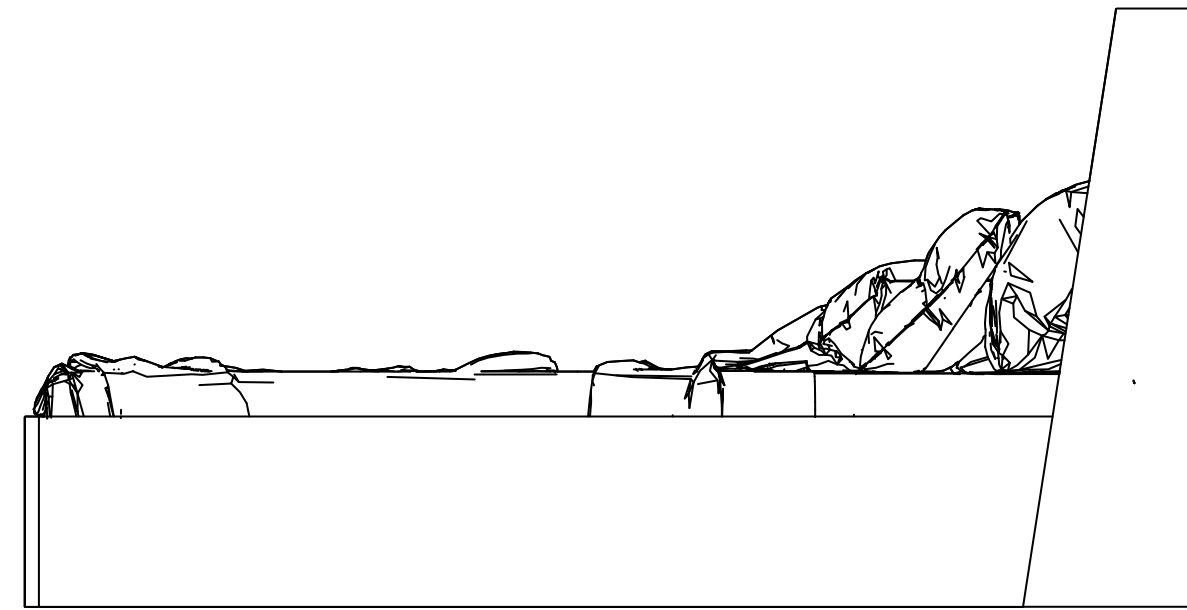

220 cm / 86.5 inch

110 cm / 43.3 inch