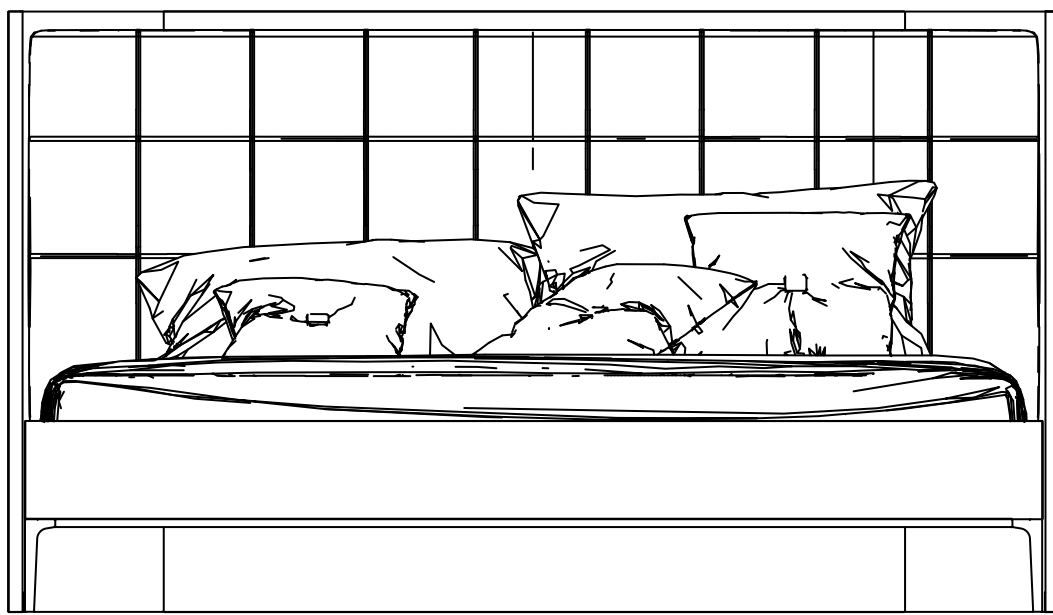

Lins Karyola

Çift Kişilik Ayaklı Karyola

fuga

192 cm / 75.8 inch