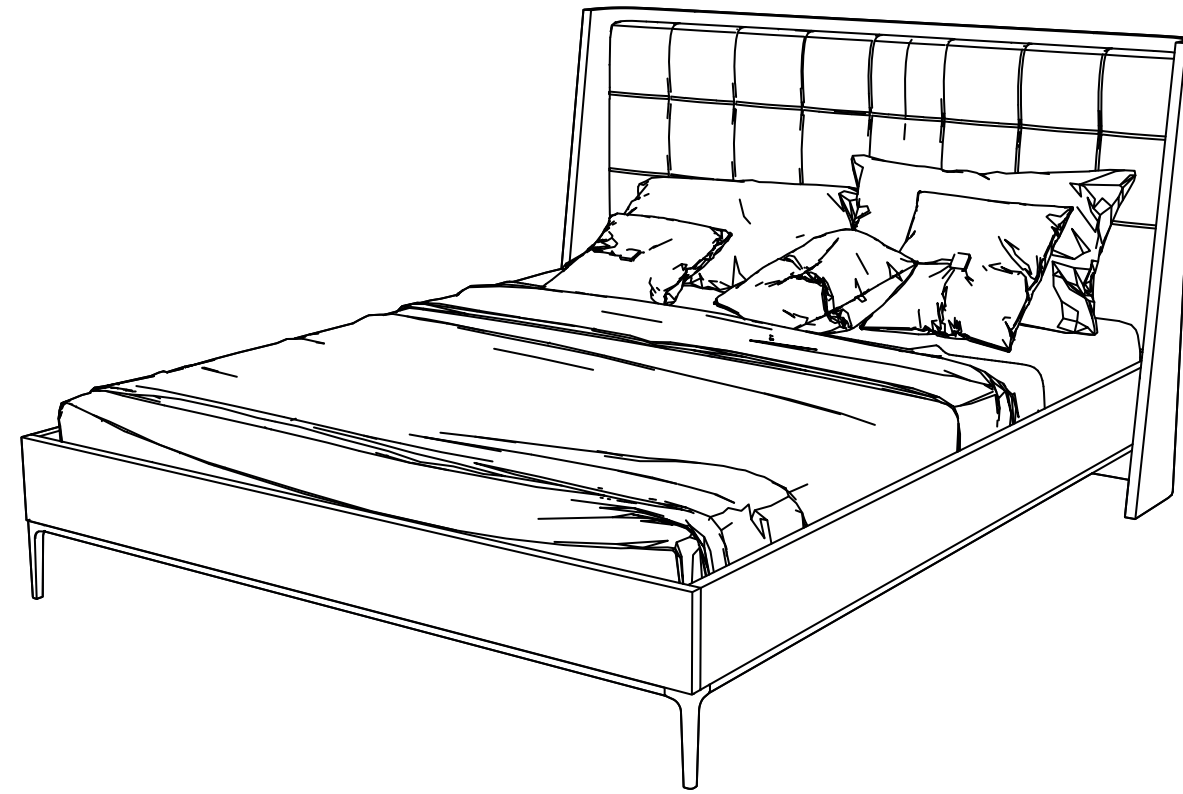

Lins Karyola

Çift Kişilik Ayaklı Karyola

fuga

172 cm / 67.9 inch