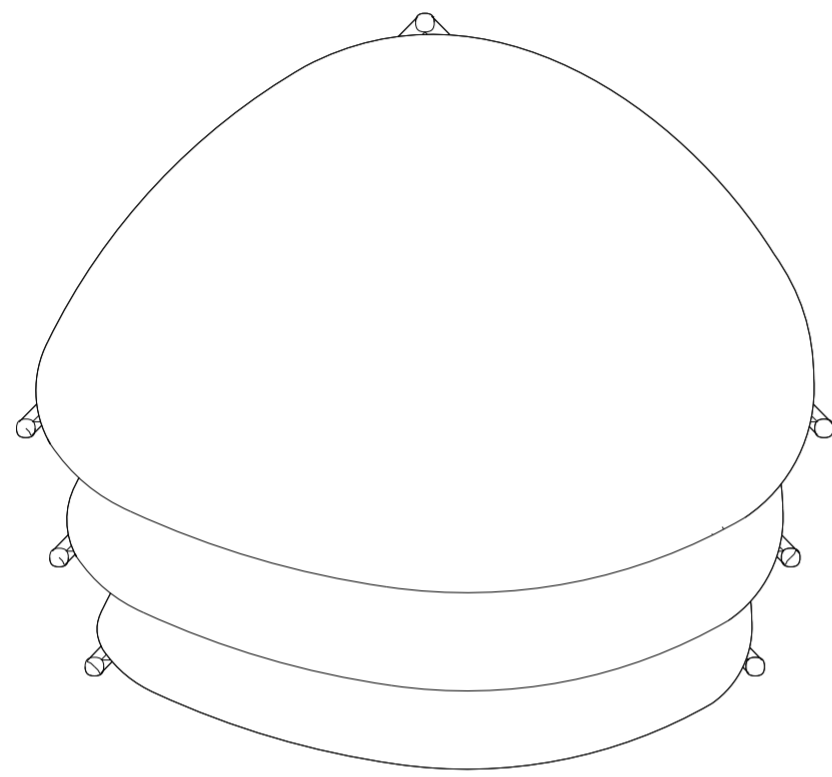

fuga

**Mest** Zigon

# Mest Zigon

66 cm / 25.9 inch

61 cm / 24.0 inch

55 cm / 21.7 inch

fuga