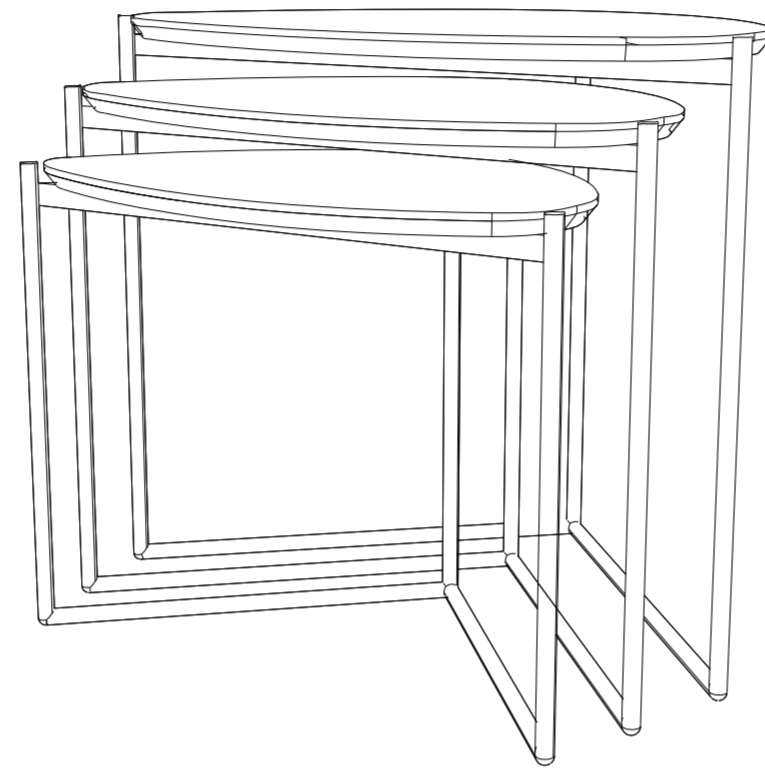

fuga

**Mest** Zigon

# Mest Zigon

66 cm / 25.9 inch

61 cm / 24.0 inch

55 cm / 21.7 inch

fuga