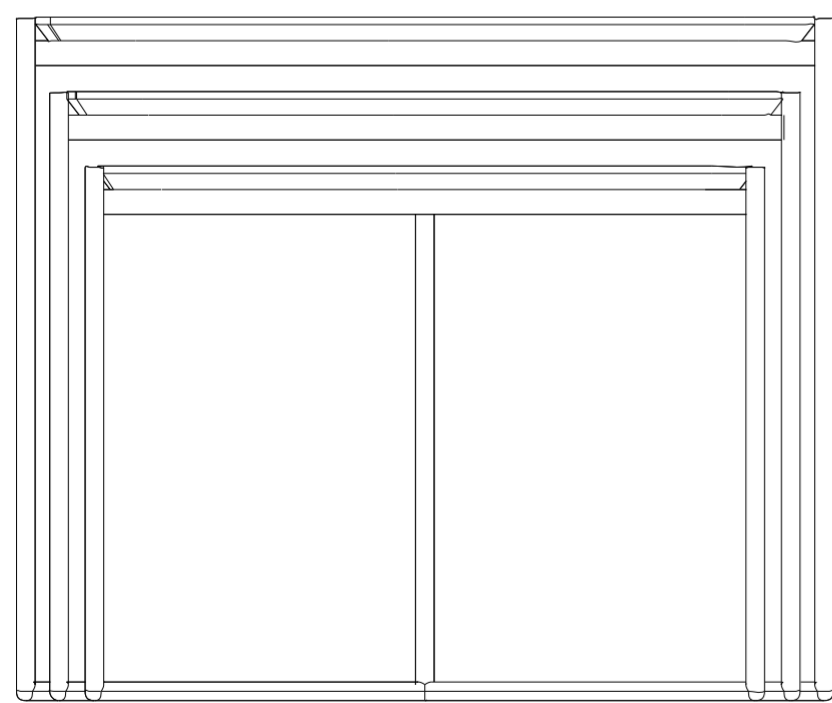

# Mest Zigon

66 cm / 25.9 inch

61 cm / 24.0 inch

55 cm / 21.7 inch

fuga