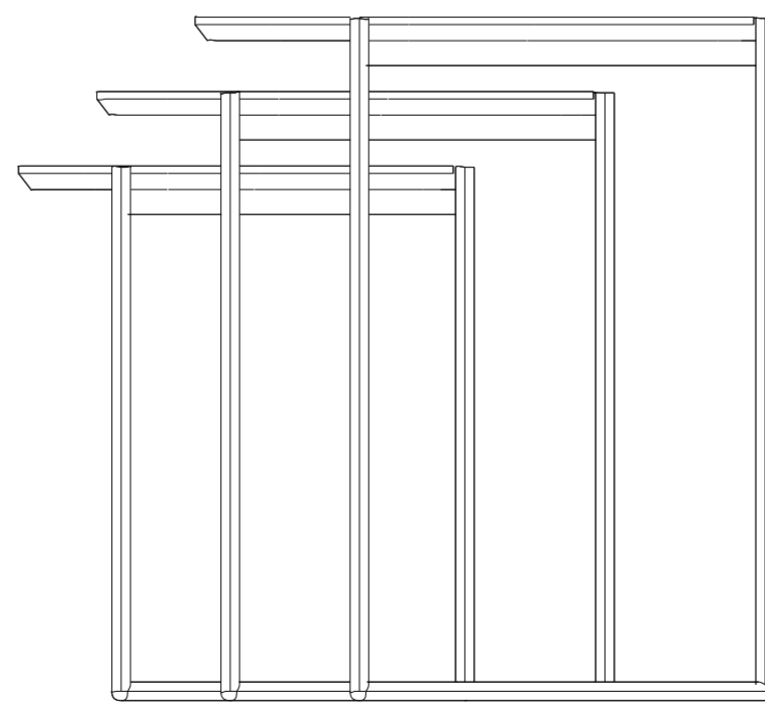

# Mest Zigon

66 cm / 25.9 inch

61 cm / 24.0 inch

55 cm / 21.7 inch

fuga