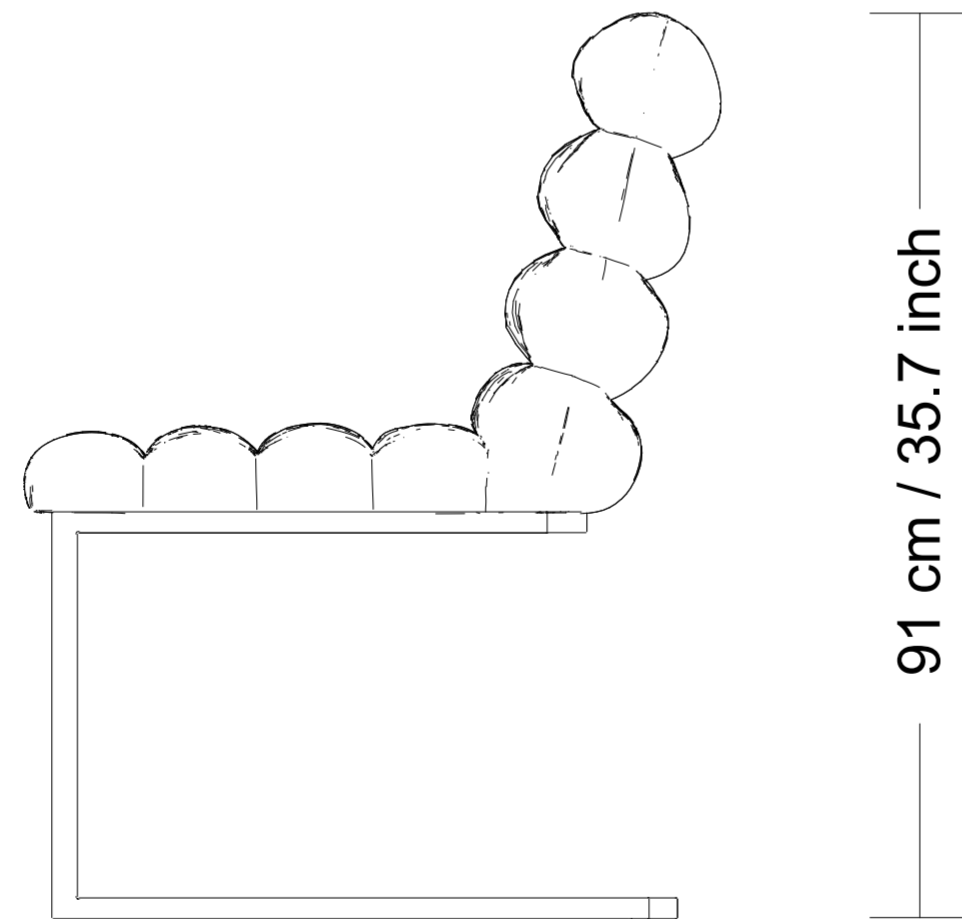

fuga

Mikel Sandalye

Mikel Sandalye

45 cm / 17.7 inch

70 cm / 27.5 inch

fuga

Fuga Mobilya Genel Merkez

S.S. Mermerciler Sanayi Sitesi 32. Sok.
No:14 Köseler Köyü Dilovası Kocaeli