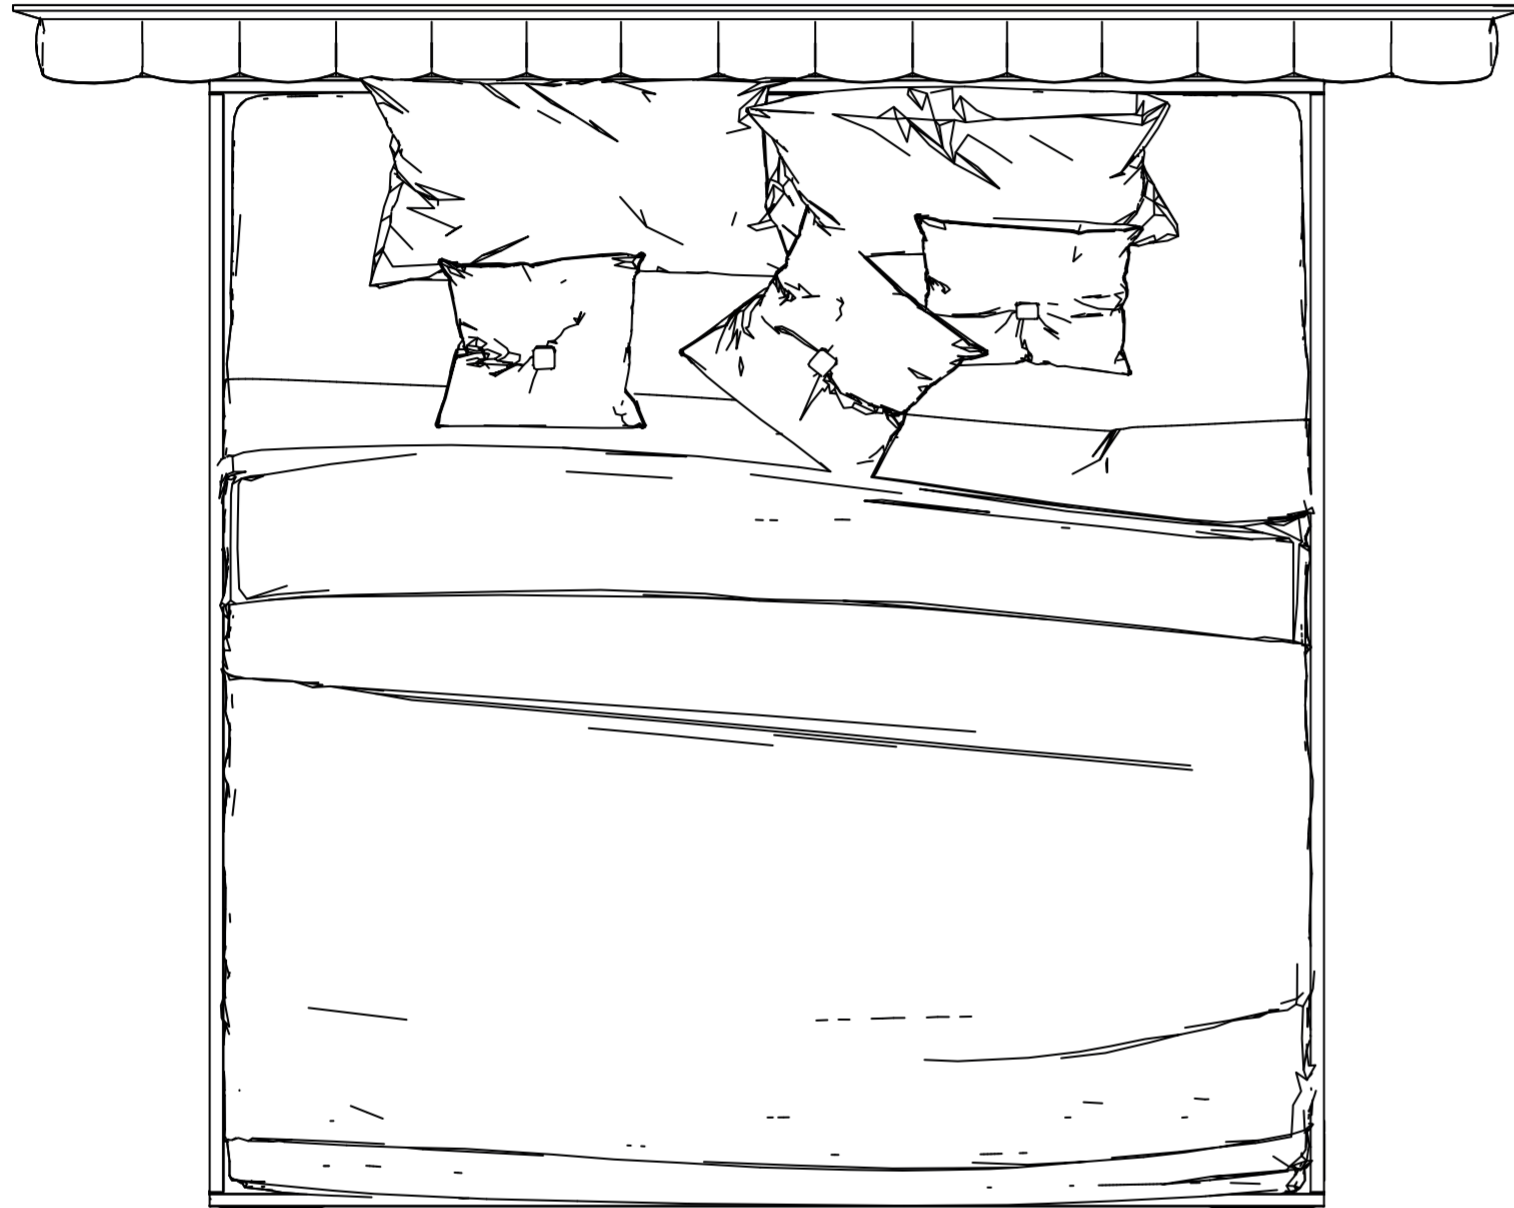

fuga

257 cm / 101.1 inch

222 cm / 87.2 inch

105 cm / 41.2 inch

Miro Karyola

Çift Kişilik Ayaklı Kulaklı Karyola

fuga

277 cm / 109.0 inch

222 cm / 87.2 inch

105 cm / 41.2 inch

Miro Karyola

Çift Kişilik Bazalı Kulaklı Karyola

fuga

217 cm / 85.4 inch

222 cm / 87.2 inch

105 cm / 41.2 inch