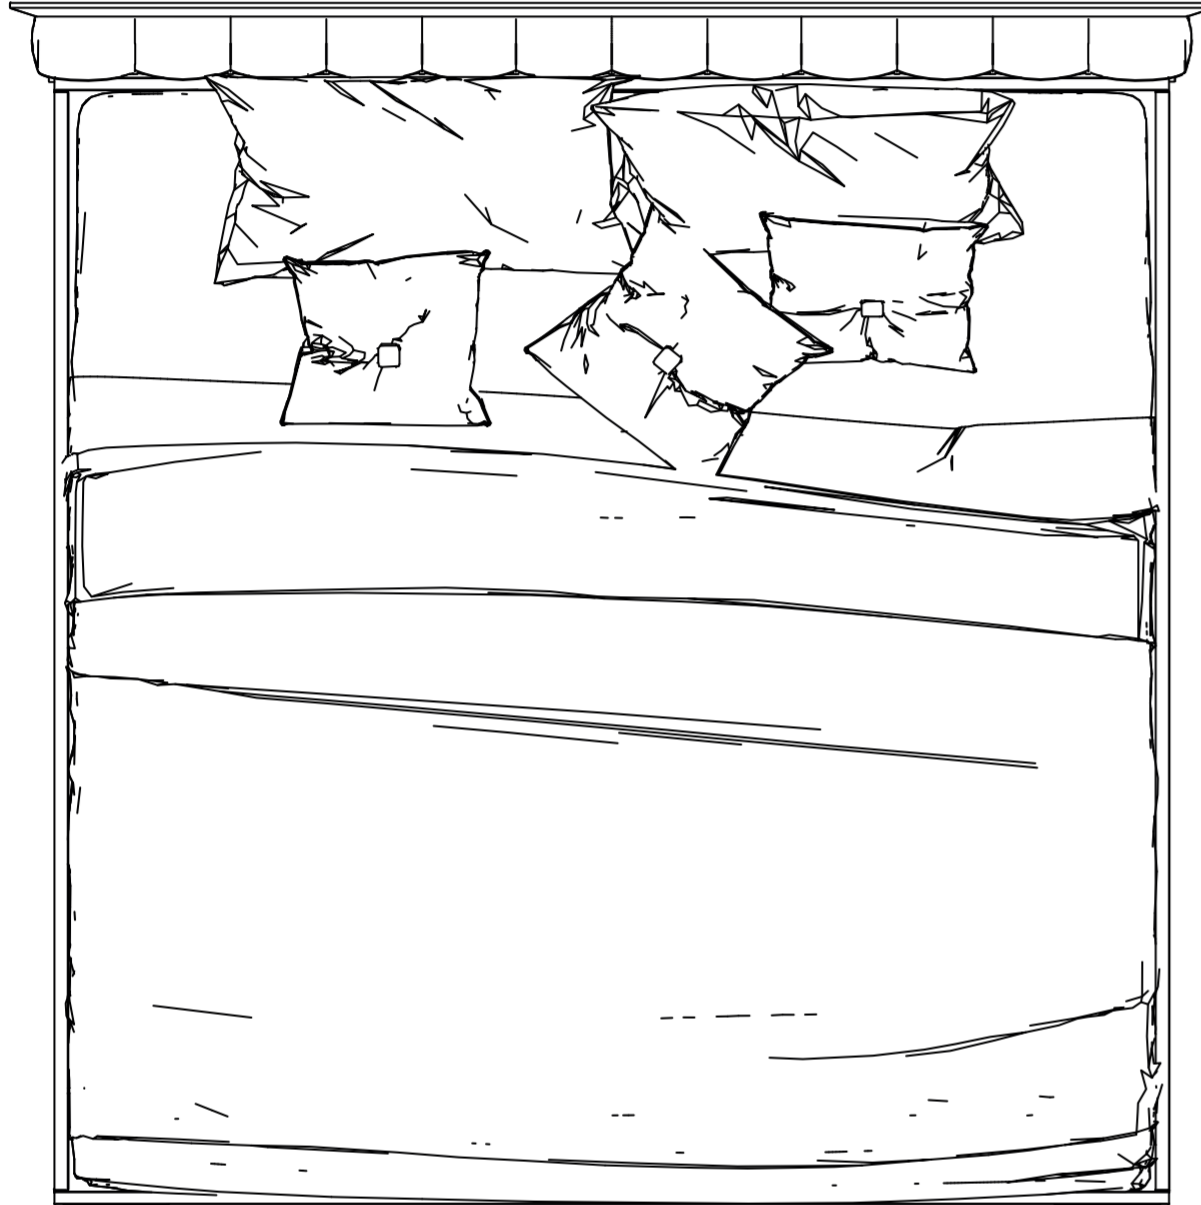

fuga

201 cm / 79.1 inch

222 cm / 87.2 inch

105 cm / 41.2 inch

Miro Karyola

Çift Kişilik Bazalı Kulaklı Karyola

fuga

221 cm / 87.0 inch