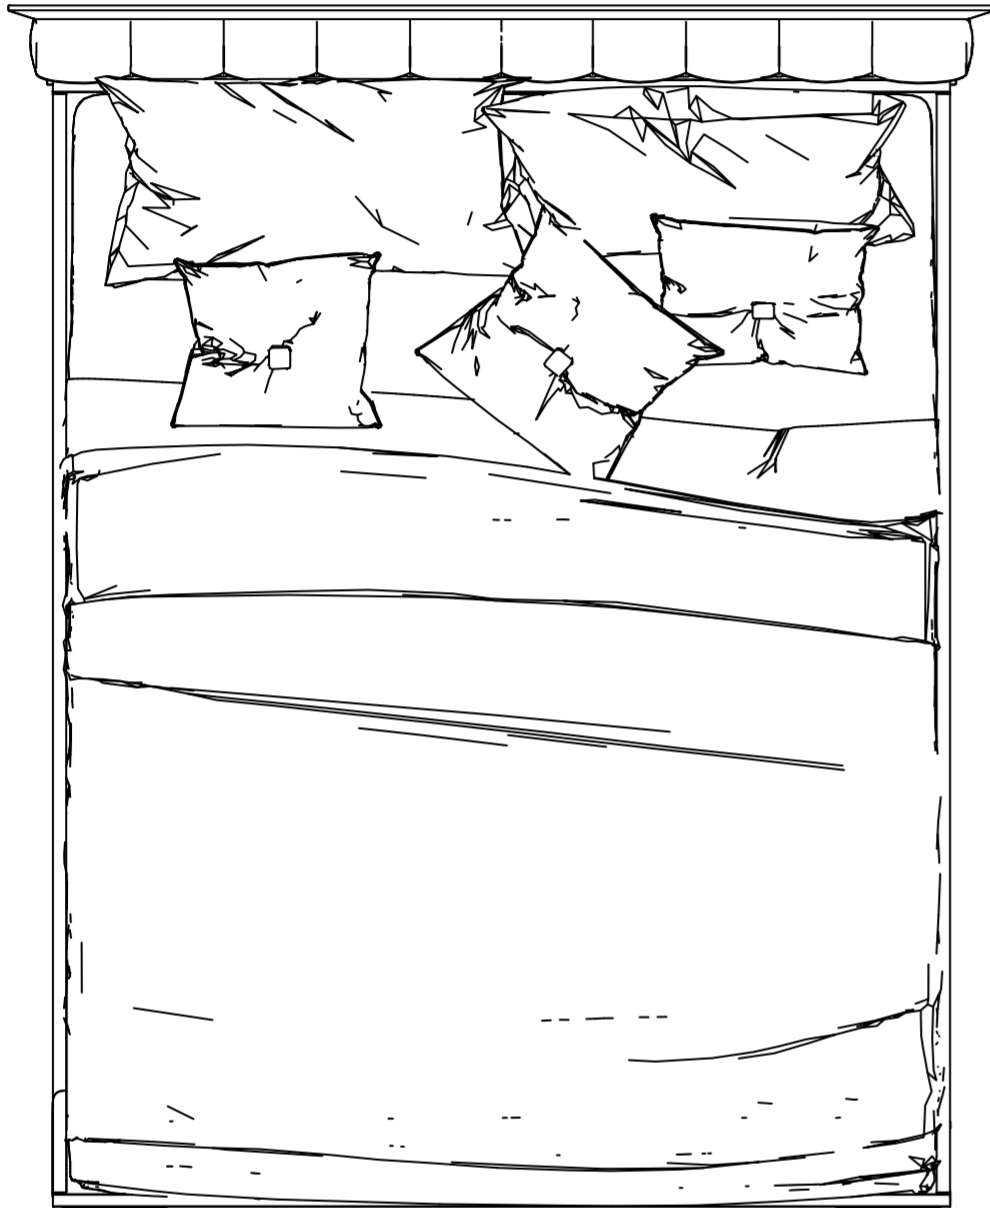

Miro Karyola

Çift Kişilik Ayaklı Kulaksız Karyola

fuga

181 cm / 71.3 inch