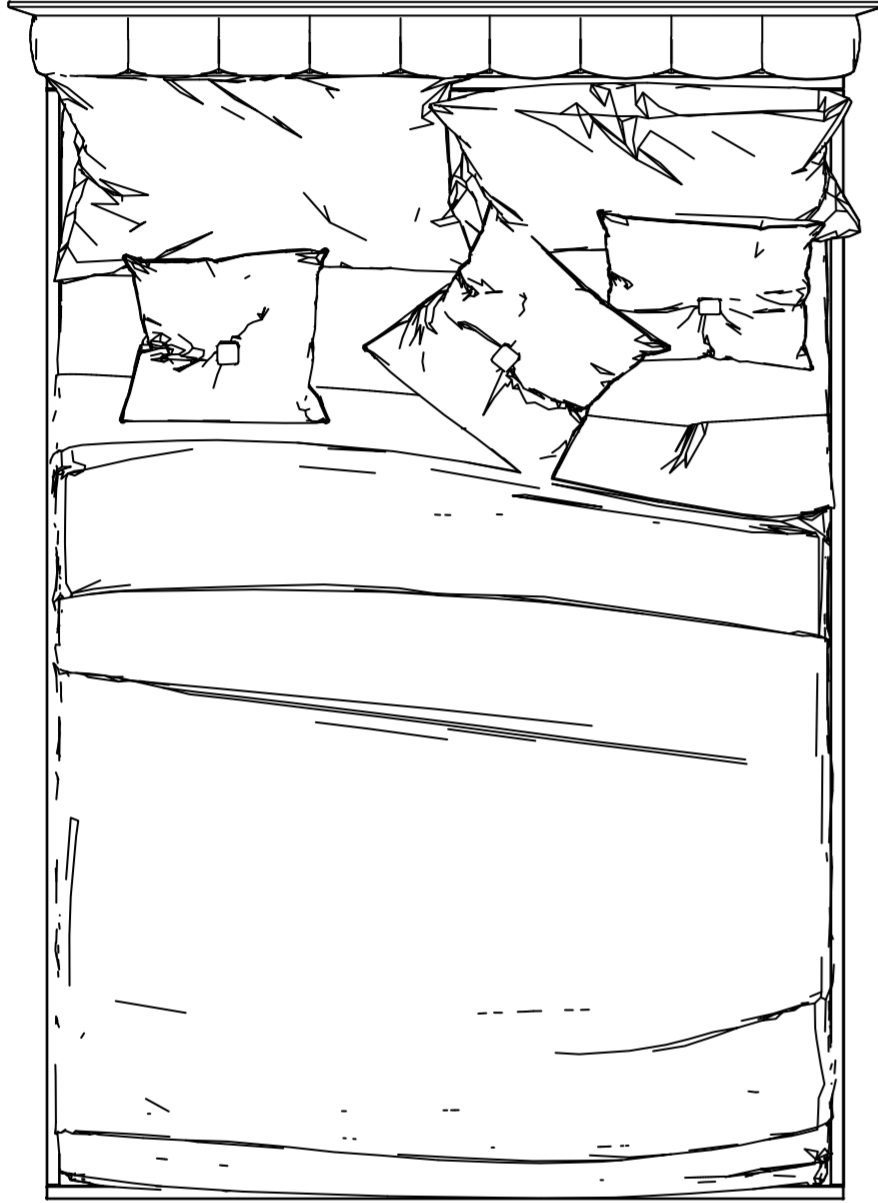

Miro Karyola

Çift Kişilik Bazalı Kulaksız Karyola

fuga

161 cm / 63.3 inch

222 cm / 87.2 inch

105 cm / 41.2 inch