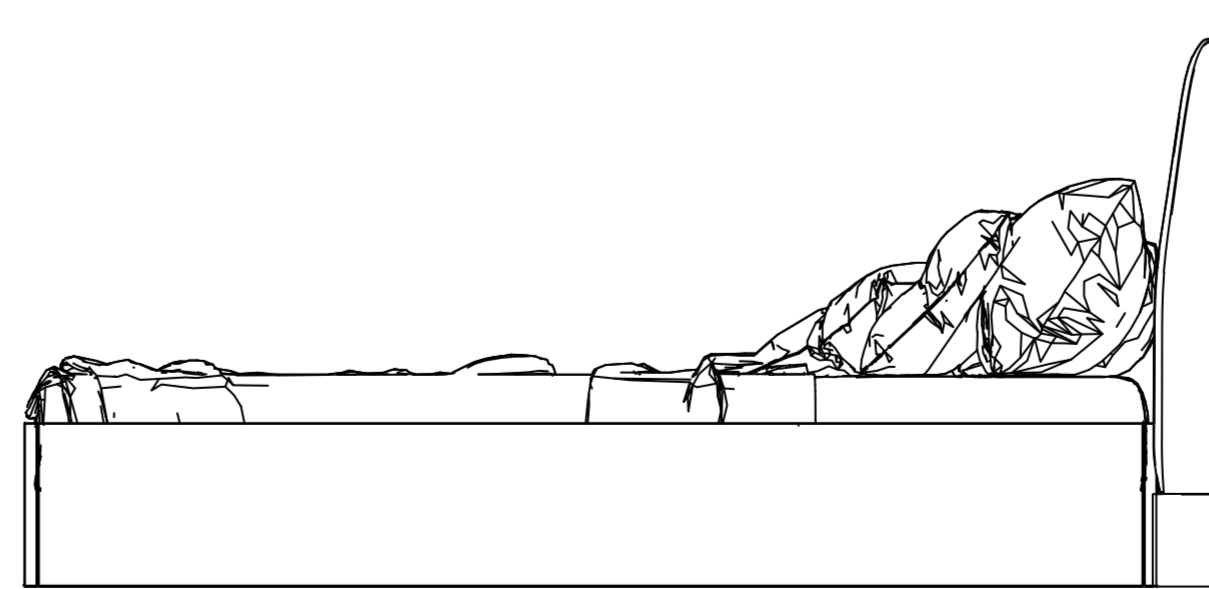

222 cm / 87.2 inch

105 cm / 41.2 inch