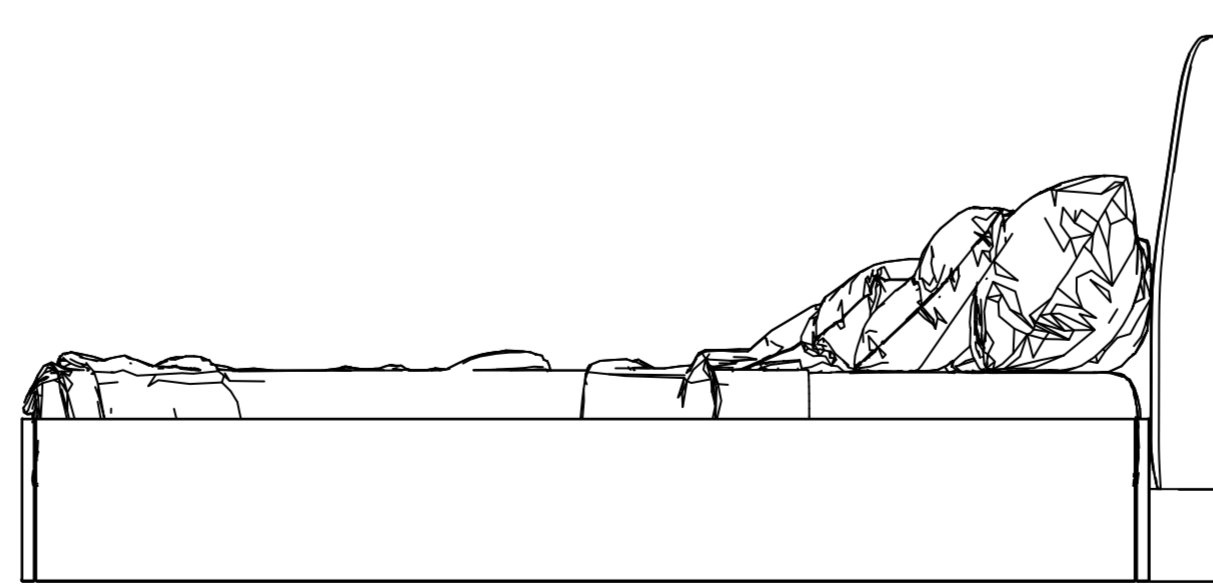

222 cm / 87.2 inch

105 cm / 41.2 inch