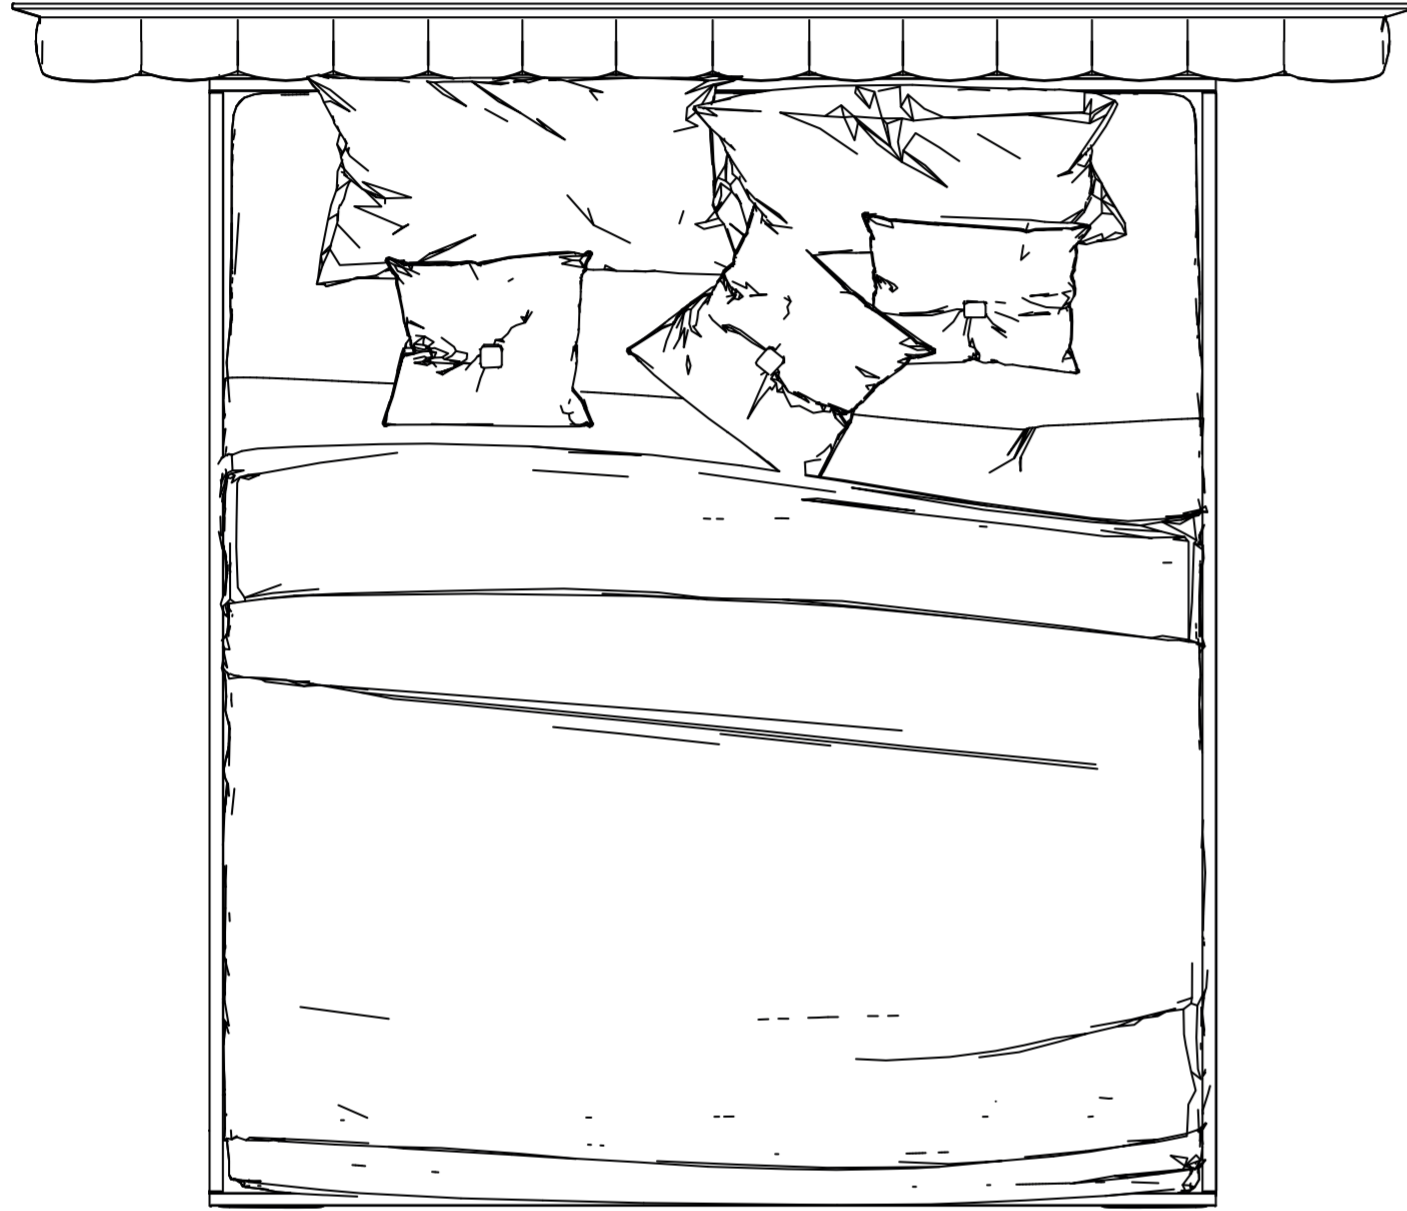

Miro Karyola

Çift Kişilik Ayaklı Kulaklı Karyola

fuga

257 cm / 101.1 inch

222 cm / 87.2 inch

105 cm / 41.2 inch