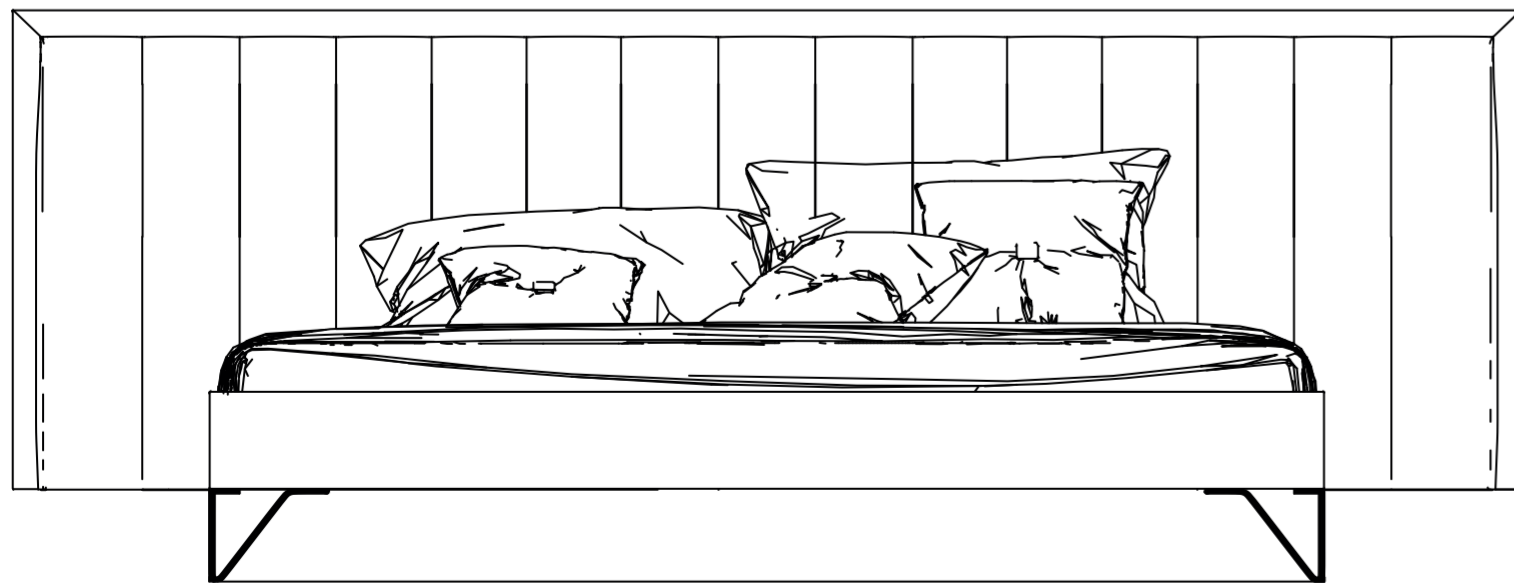

fuga

257 cm / 101.1 inch

222 cm / 87.2 inch

105 cm / 41.2 inch

Miro Karyola

Çift Kişilik Ayaklı Kulaklı Karyola

fuga

277 cm / 109.0 inch

222 cm / 87.2 inch

105 cm / 41.2 inch

Miro Karyola

Çift Kişilik Bazalı Kulaklı Karyola

fuga

217 cm / 85.4 inch

222 cm / 87.2 inch

105 cm / 41.2 inch