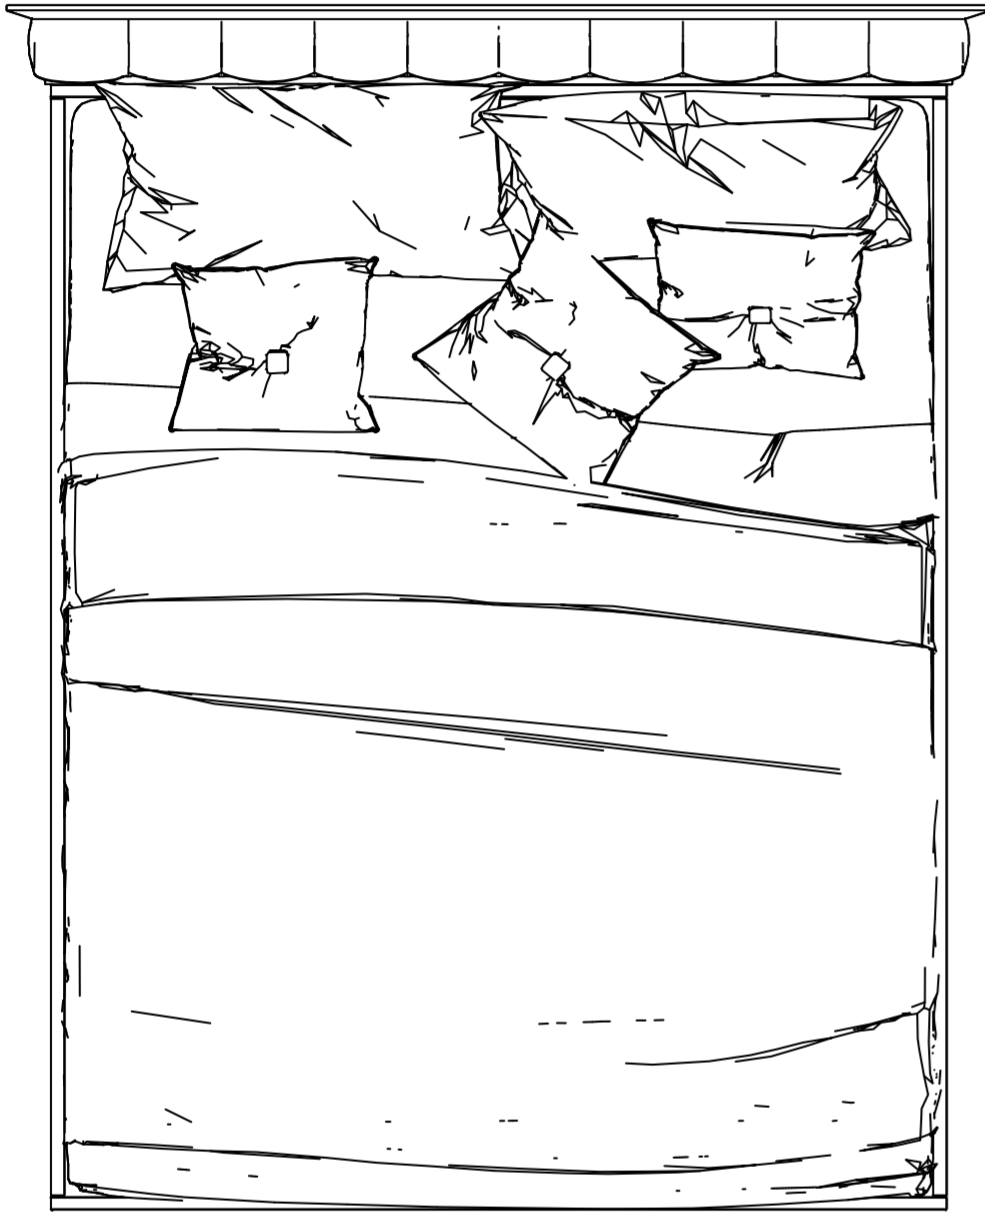

Miro Karyola

Çift Kişilik Bazalı Kulaksız Karyola

fuga

181 cm / 71.3 inch