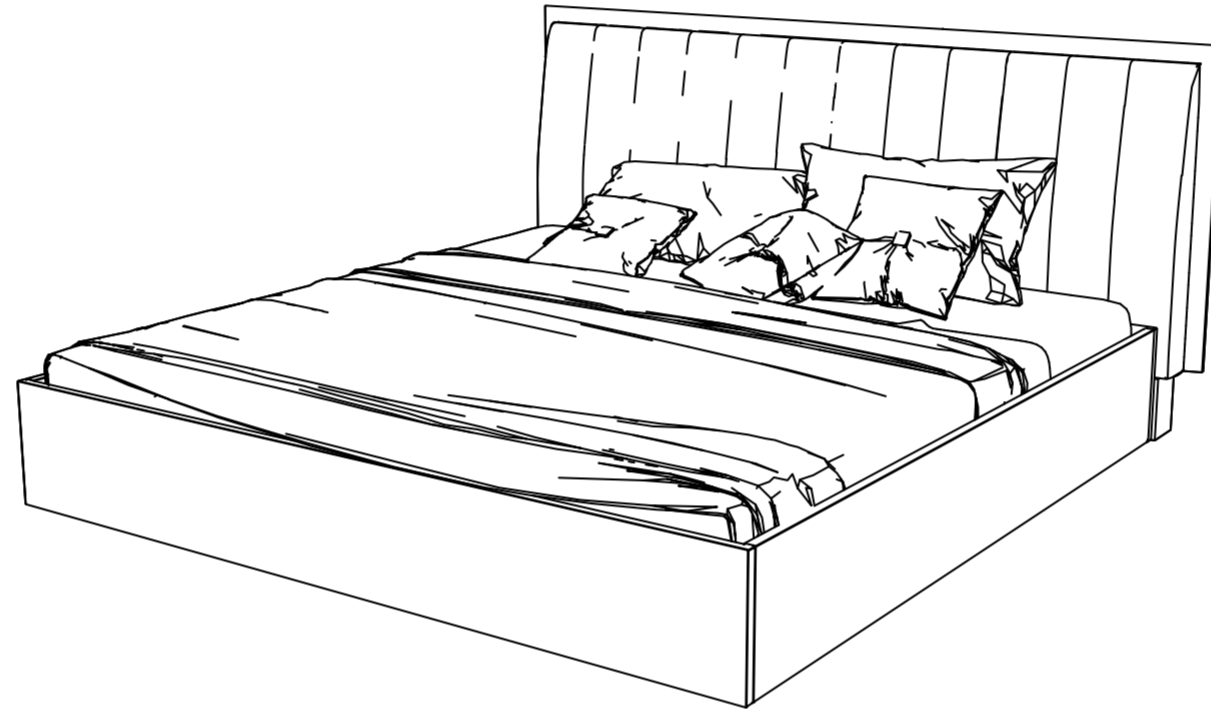

fuga

201 cm / 79.1 inch

222 cm / 87.2 inch

105 cm / 41.2 inch

Miro Karyola

Çift Kişilik Bazalı Kulaksız Karyola

fuga

221 cm / 87.0 inch

222 cm / 87.2 inch

105 cm / 41.2 inch