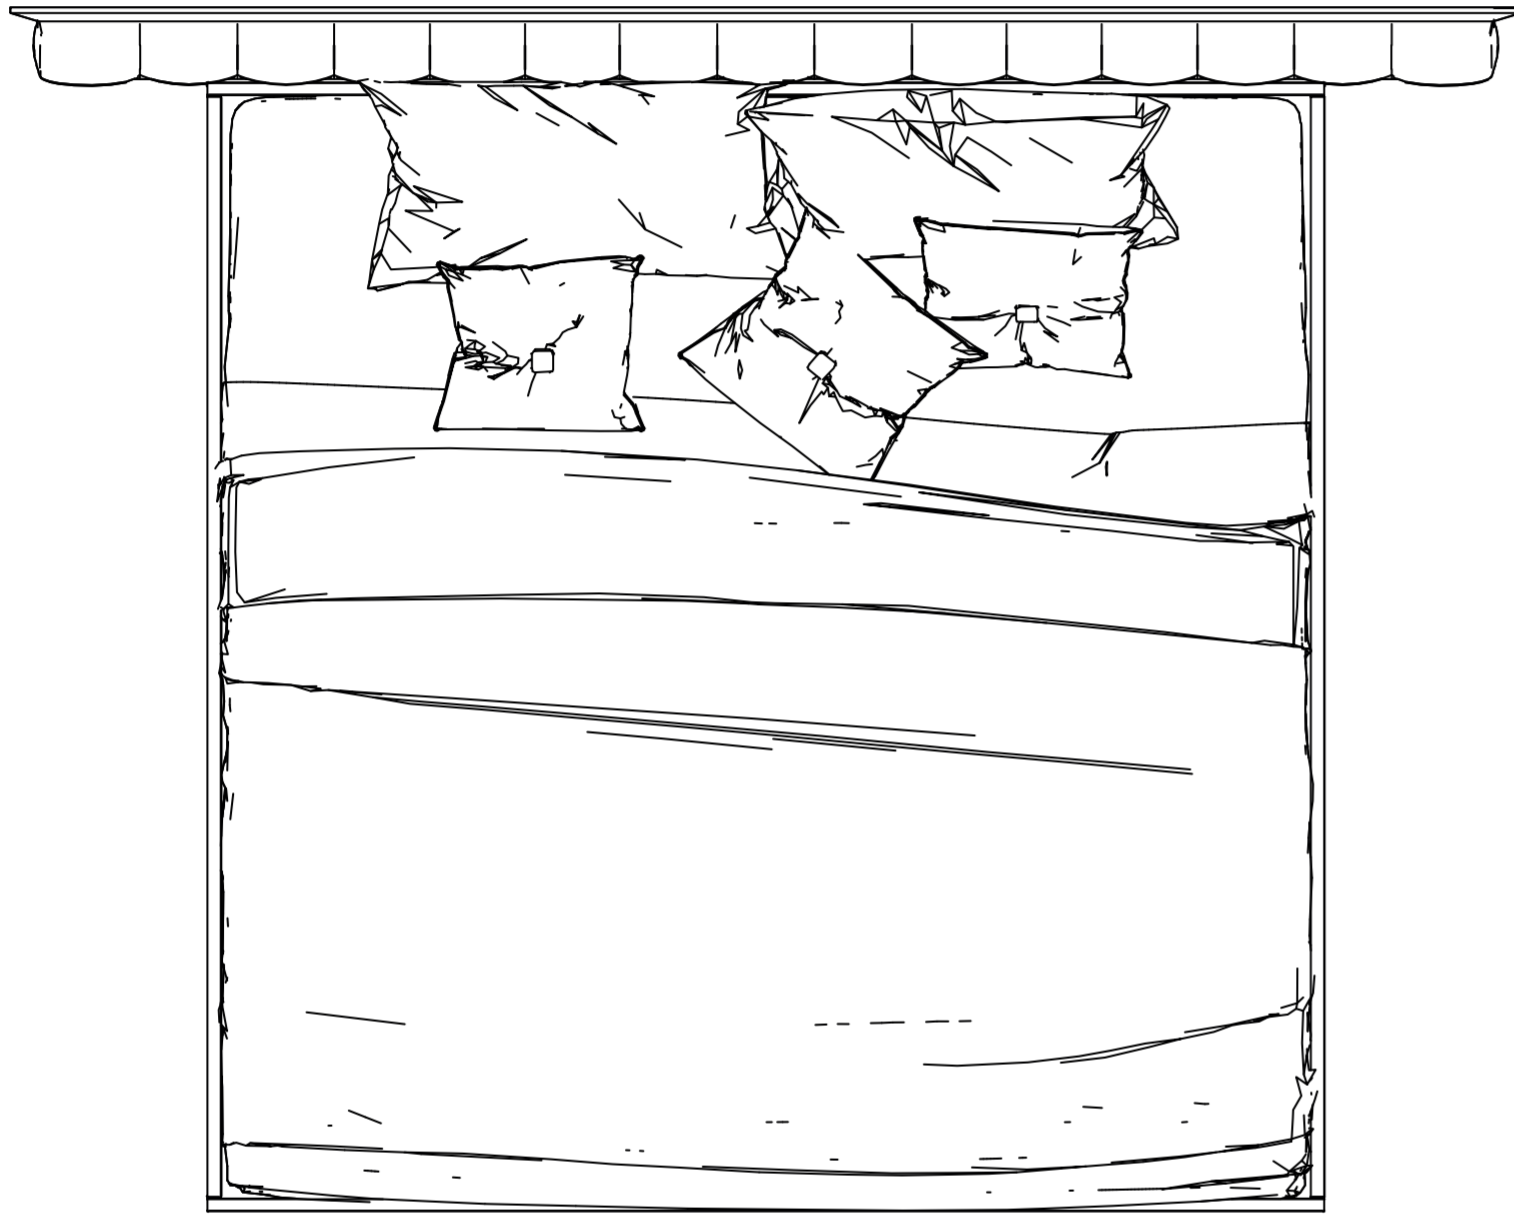

fuga

257 cm / 101.1 inch

222 cm / 87.2 inch

105 cm / 41.2 inch

Miro Karyola

Çift Kişilik Bazalı Kulaklı Karyola

fuga

277 cm / 109.0 inch