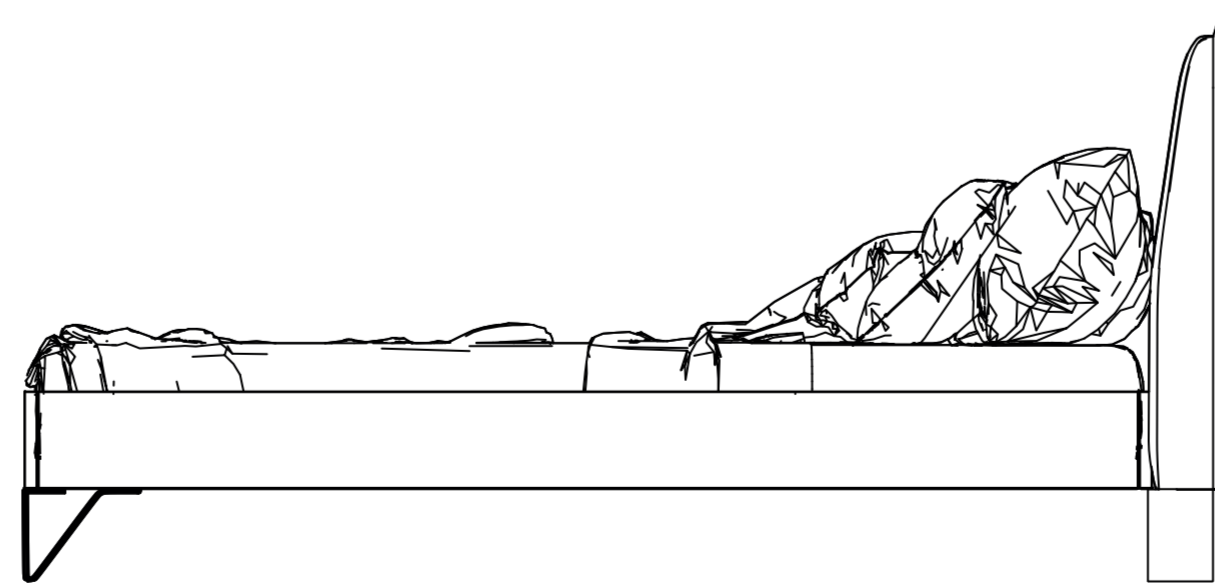

fuga

Miro Karyola

Miro Karyola

Çift Kişilik Ayaklı Kulaklı Karyola

fuga

217 cm / 85.4 inch

222 cm / 87.2 inch

105 cm / 41.2 inch

Miro Karyola

Çift Kişilik Ayaklı Kulaklı Karyola

fuga

237 cm / 93.2 inch

222 cm / 87.2 inch

105 cm / 41.2 inch

Miro Karyola

Çift Kişilik Ayaklı Kulaklı Karyola