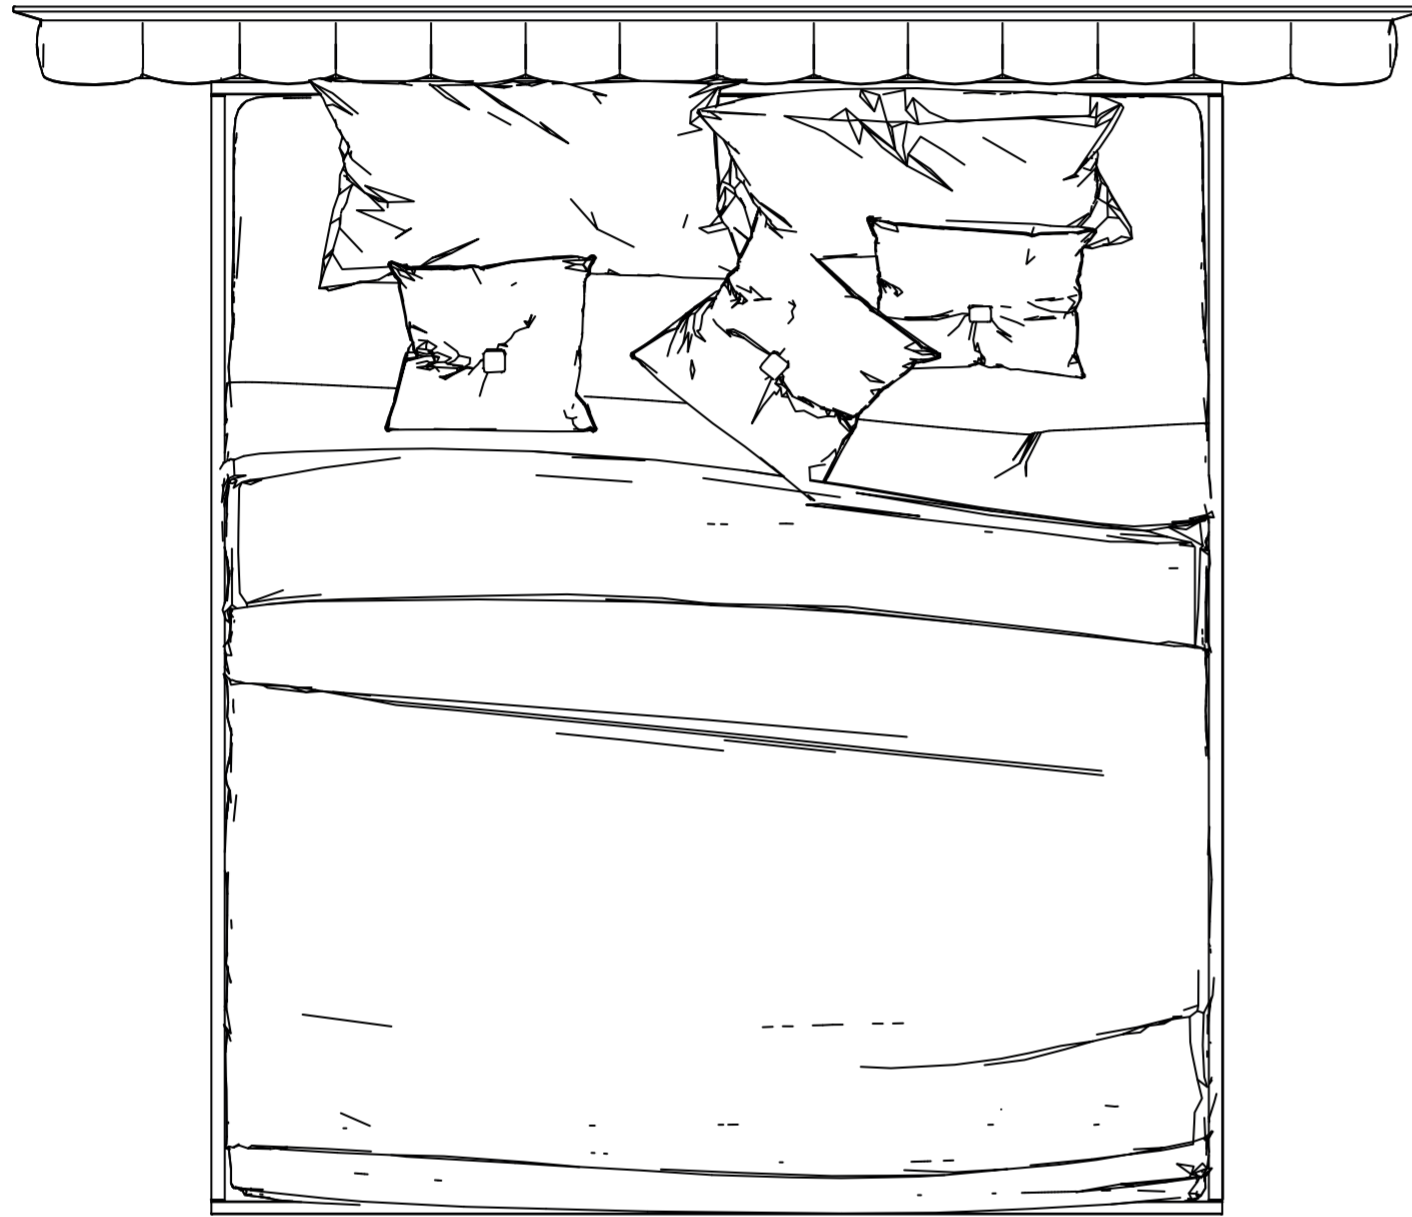

Miro Karyola

Çift Kişilik Bazalı Kulaklı Karyola

fuga

257 cm / 101.1 inch