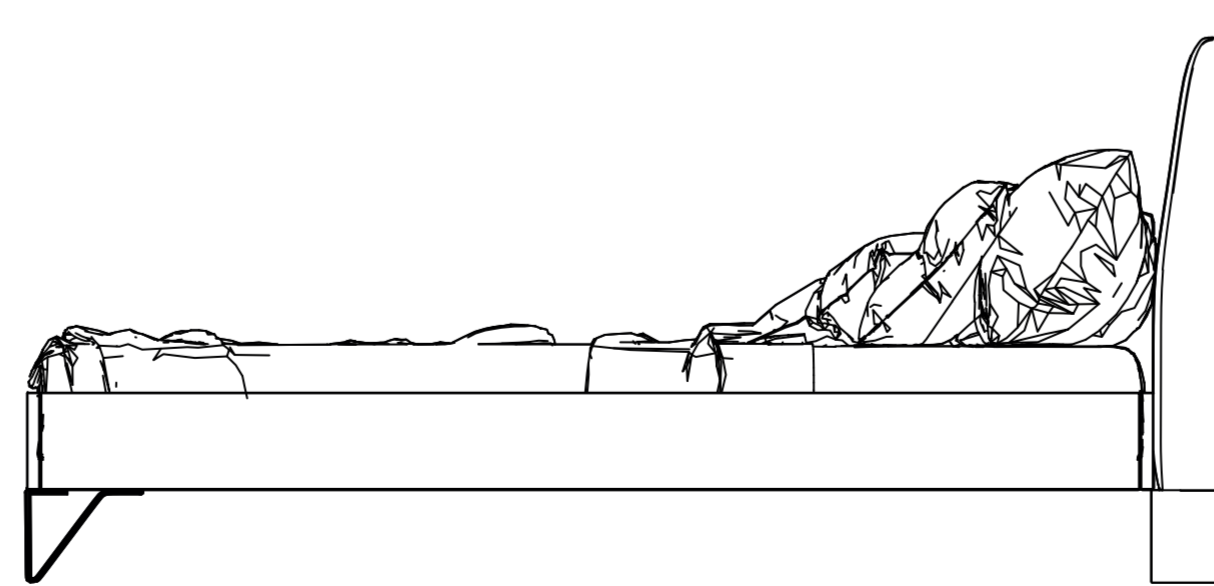

222 cm / 87.2 inch

105 cm / 41.2 inch