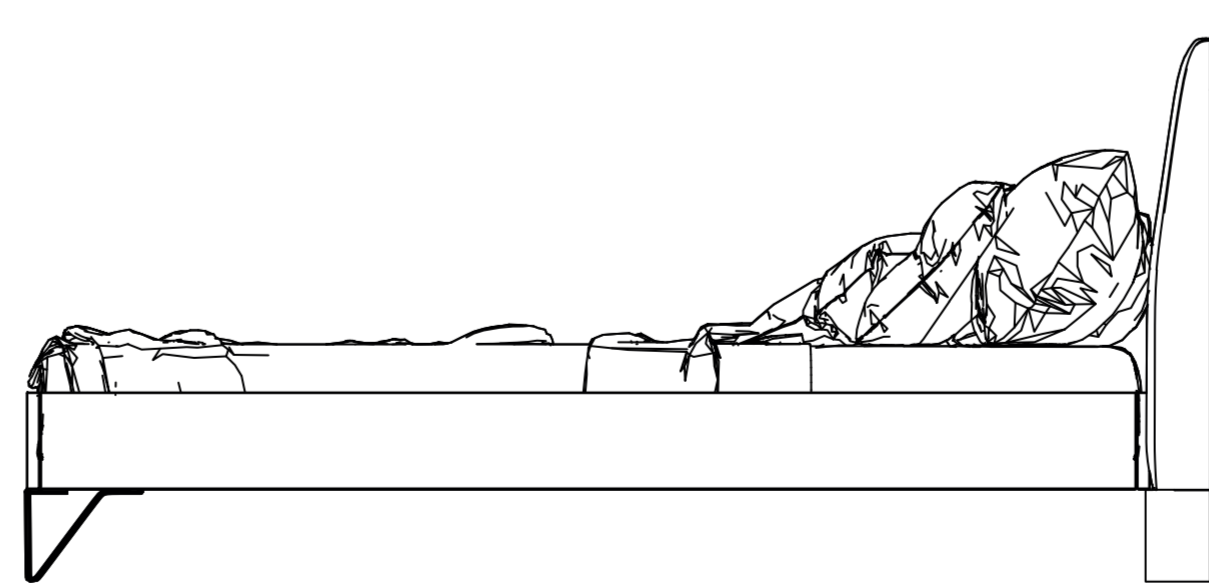

fuga

Miro Karyola

Miro Karyola

Çift Kişilik Ayaklı Kulaklı Karyola

fuga

217 cm / 85.4 inch

222 cm / 87.2 inch

105 cm / 41.2 inch

Miro Karyola

Çift Kişilik Ayaklı Kulaklı Karyola

fuga

237 cm / 93.2 inch

222 cm / 87.2 inch

105 cm / 41.2 inch

Miro Karyola

Çift Kişilik Ayaklı Kulaklı Karyola