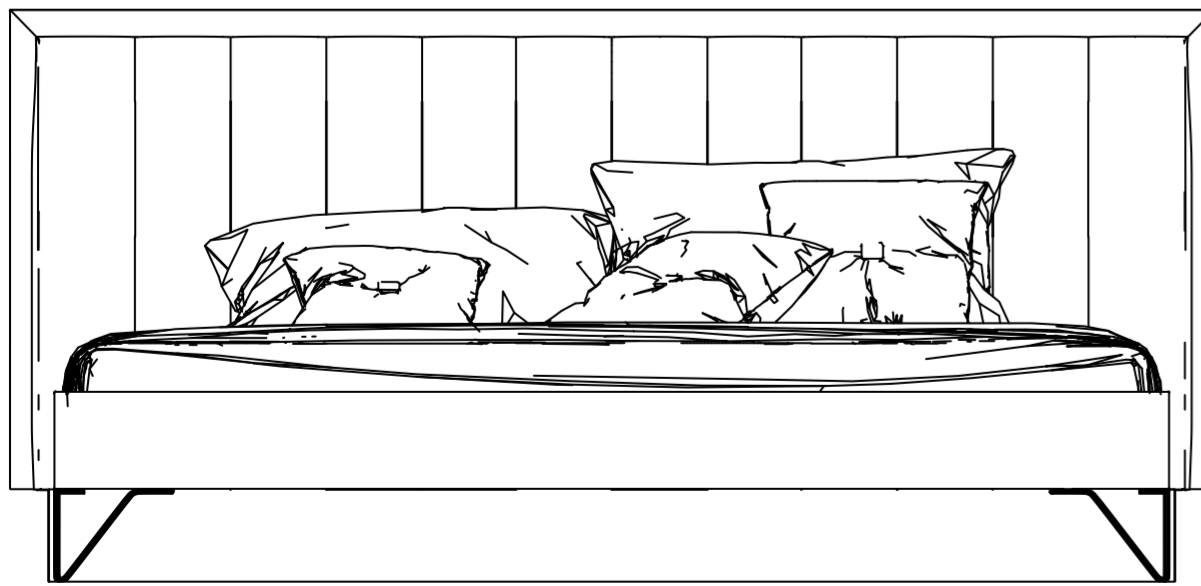

fuga

201 cm / 79.1 inch

222 cm / 87.2 inch

105 cm / 41.2 inch

Miro Karyola

Çift Kişilik Bazalı Kulaklı Karyola

fuga

221 cm / 87.0 inch