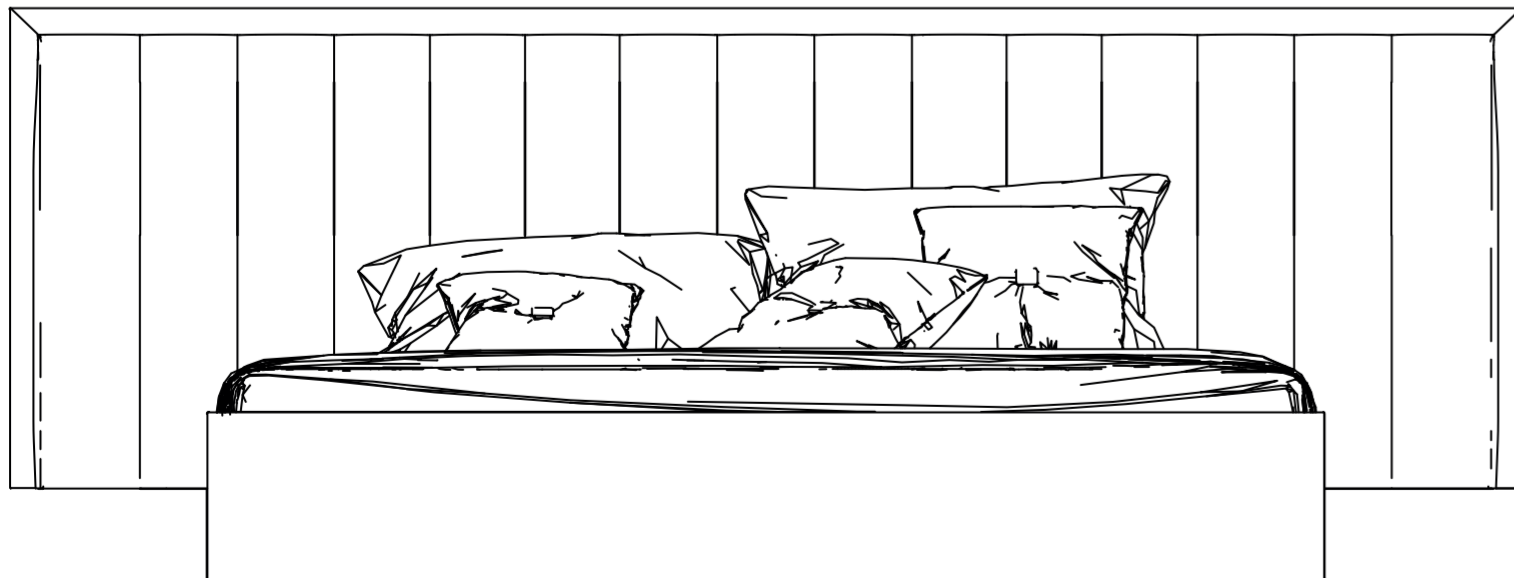

fuga

257 cm / 101.1 inch

222 cm / 87.2 inch

105 cm / 41.2 inch

Miro Karyola

Çift Kişilik Bazalı Kulaklı Karyola

fuga

277 cm / 109.0 inch