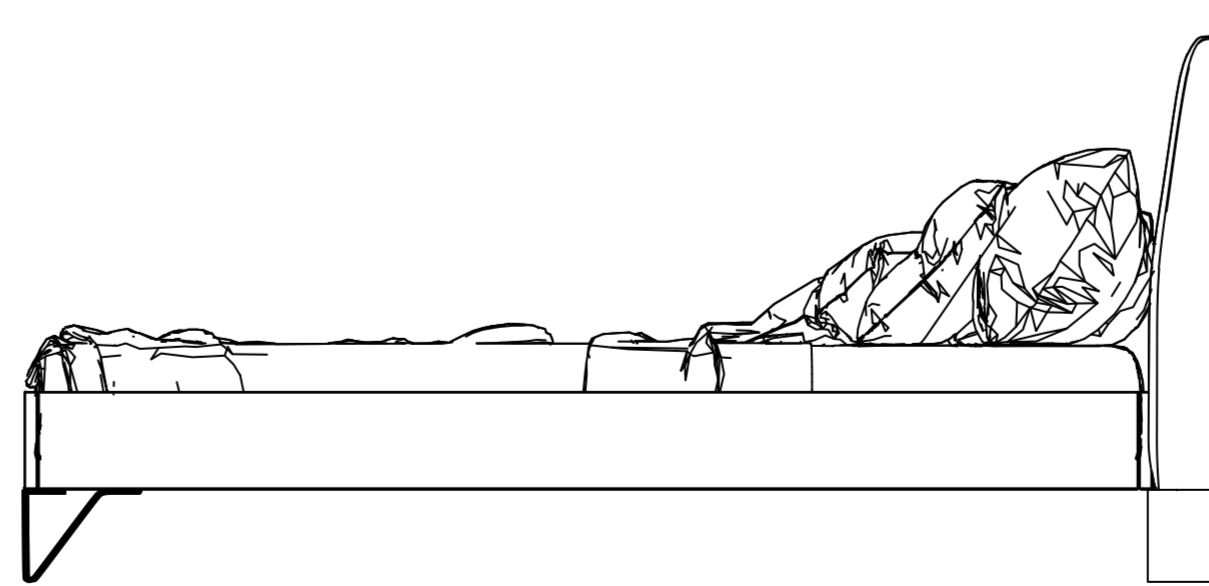

fuga

Miro Karyola

Miro Karyola

Çift Kişilik Ayaklı Kulaklı Karyola

fuga

217 cm / 85.4 inch

222 cm / 87.2 inch

105 cm / 41.2 inch

Miro Karyola

Çift Kişilik Ayaklı Kulaklı Karyola

fuga

237 cm / 93.2 inch

222 cm / 87.2 inch

105 cm / 41.2 inch

Miro Karyola

Çift Kişilik Ayaklı Kulaklı Karyola

fuga

257 cm / 101.1 inch

222 cm / 87.2 inch

105 cm / 41.2 inch

Miro Karyola

Çift Kişilik Ayaklı Kulaklı Karyola

fuga

277 cm / 109.0 inch