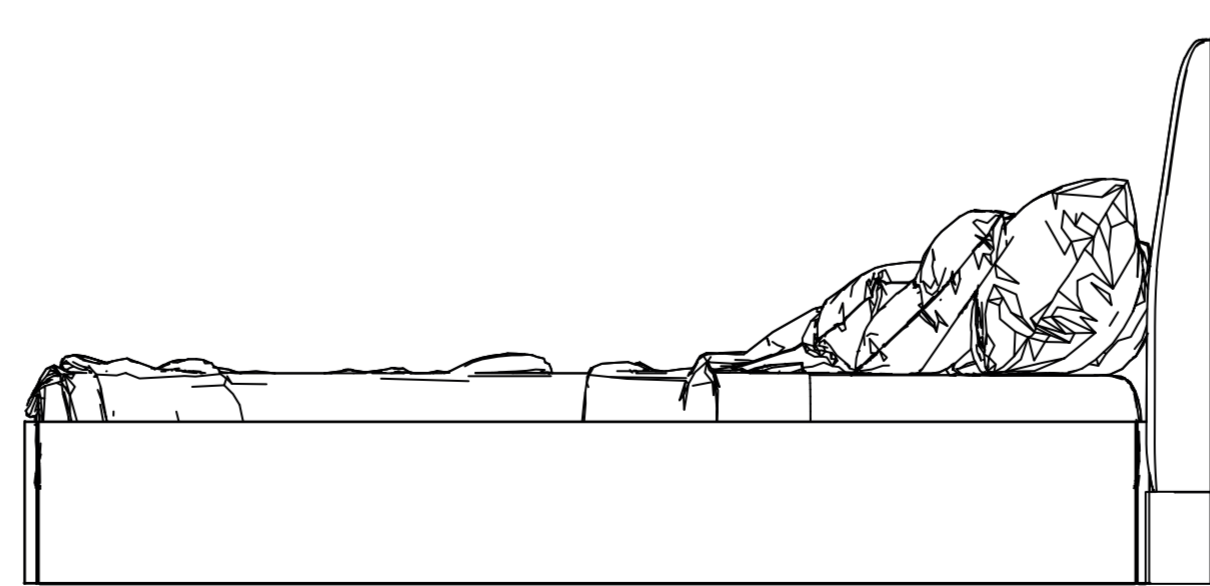

222 cm / 87.2 inch

105 cm / 41.2 inch

Miro Karyola

Çift Kişilik Bazalı Kulaklı Karyola

fuga

217 cm / 85.4 inch

222 cm / 87.2 inch

105 cm / 41.2 inch