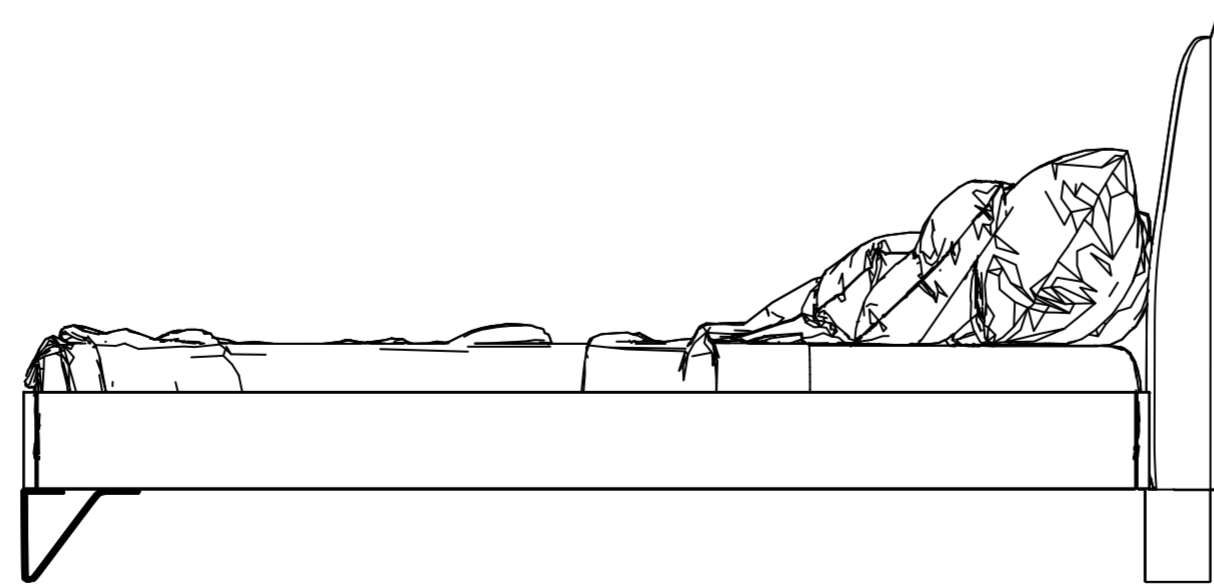

222 cm / 87.2 inch

105 cm / 41.2 inch

Miro Karyola

Çift Kişilik Ayaklı Kulaksız Karyola

fuga

161 cm / 63.3 inch

222 cm / 87.2 inch

105 cm / 41.2 inch