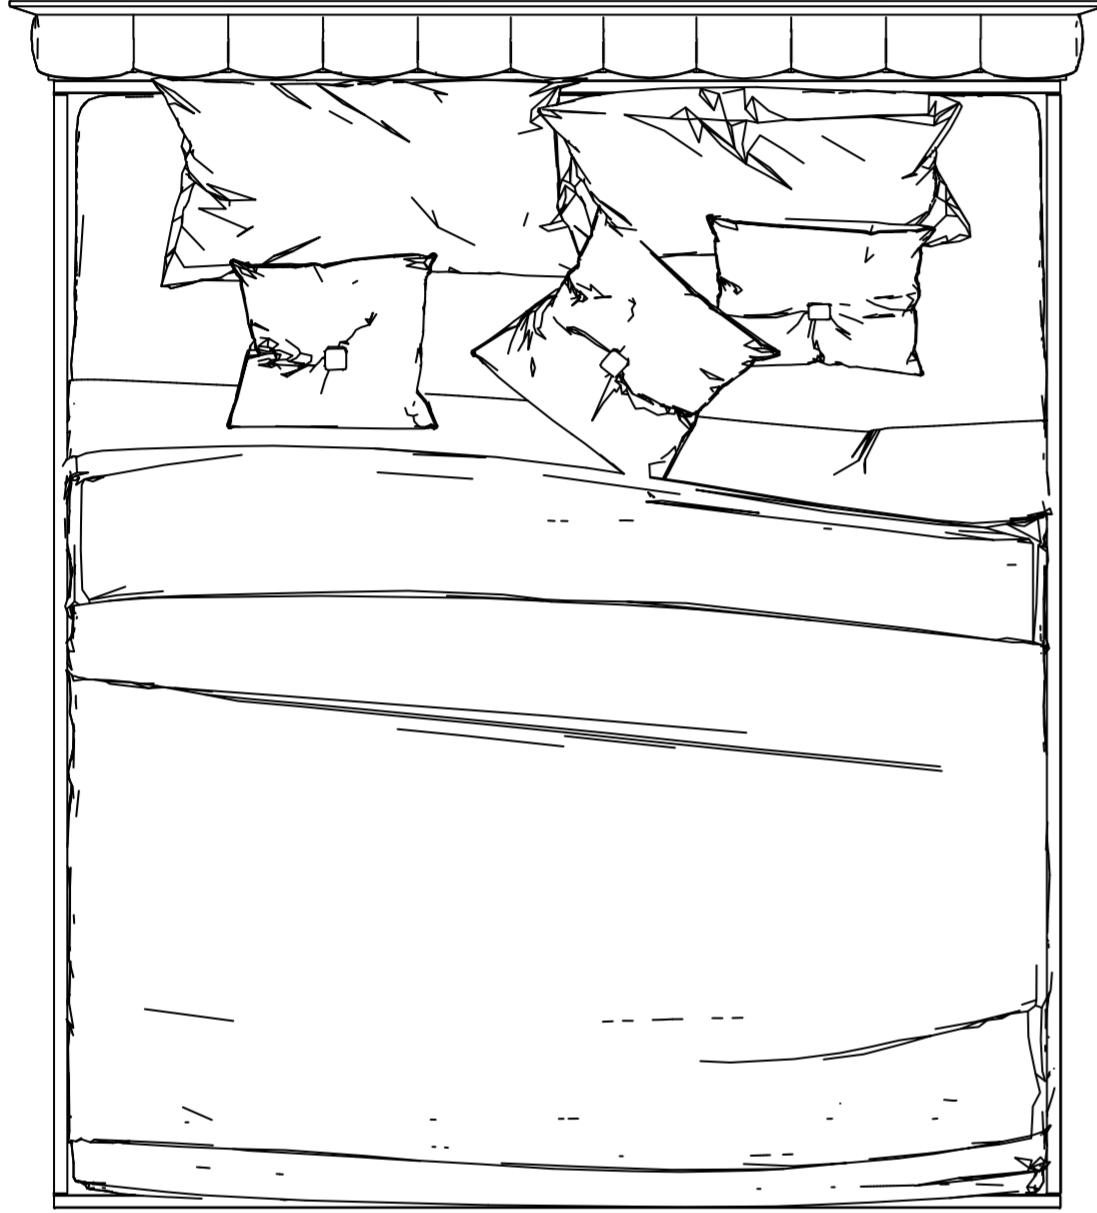

Miro Karyola

Çift Kişilik Bazalı Kulaksız Karyola

fuga

201 cm / 79.1 inch