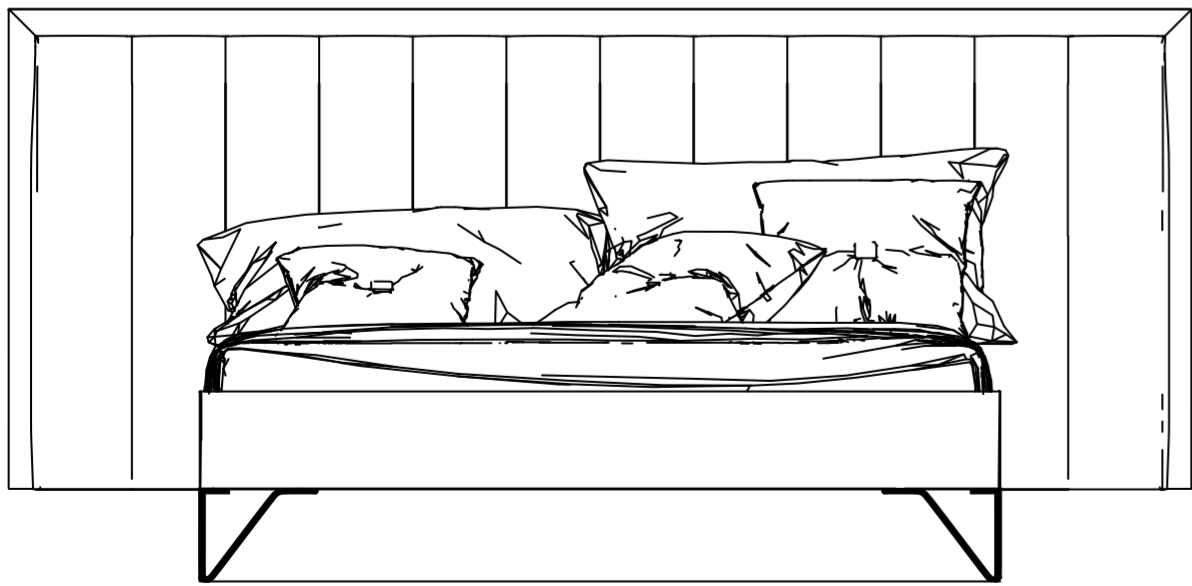

fuga

Miro Karyola

Miro Karyola

Çift Kişilik Ayaklı Kulaklı Karyola

fuga

217 cm / 85.4 inch

222 cm / 87.2 inch

105 cm / 41.2 inch

Miro Karyola

Çift Kişilik Ayaklı Kulaklı Karyola

fuga

237 cm / 93.2 inch

222 cm / 87.2 inch

105 cm / 41.2 inch

Miro Karyola

Çift Kişilik Ayaklı Kulaklı Karyola