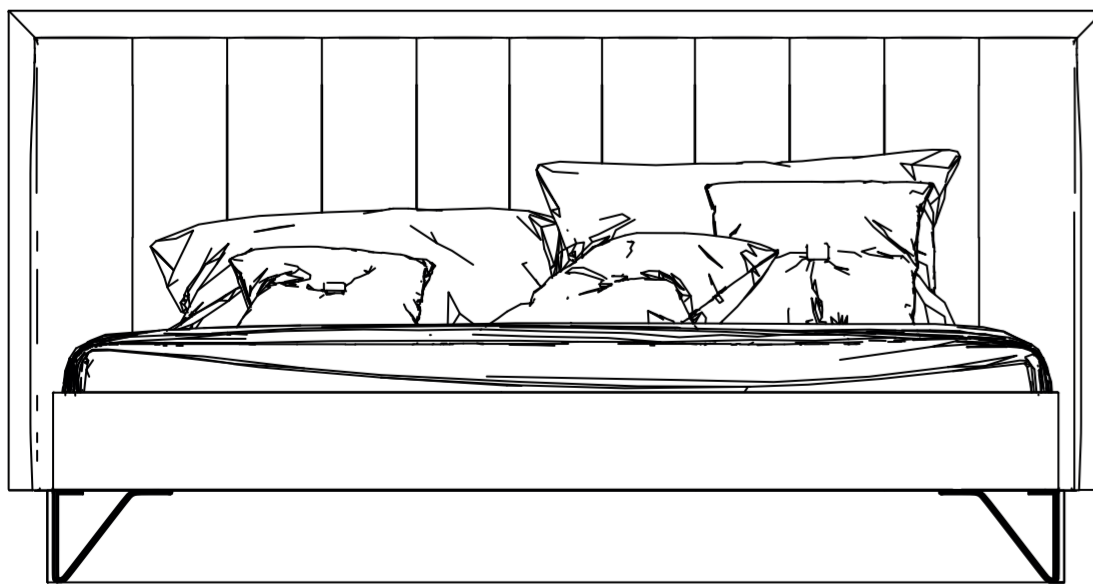

Miro Karyola

Çift Kişilik Ayaklı Kulaksız Karyola

fuga

201 cm / 79.1 inch