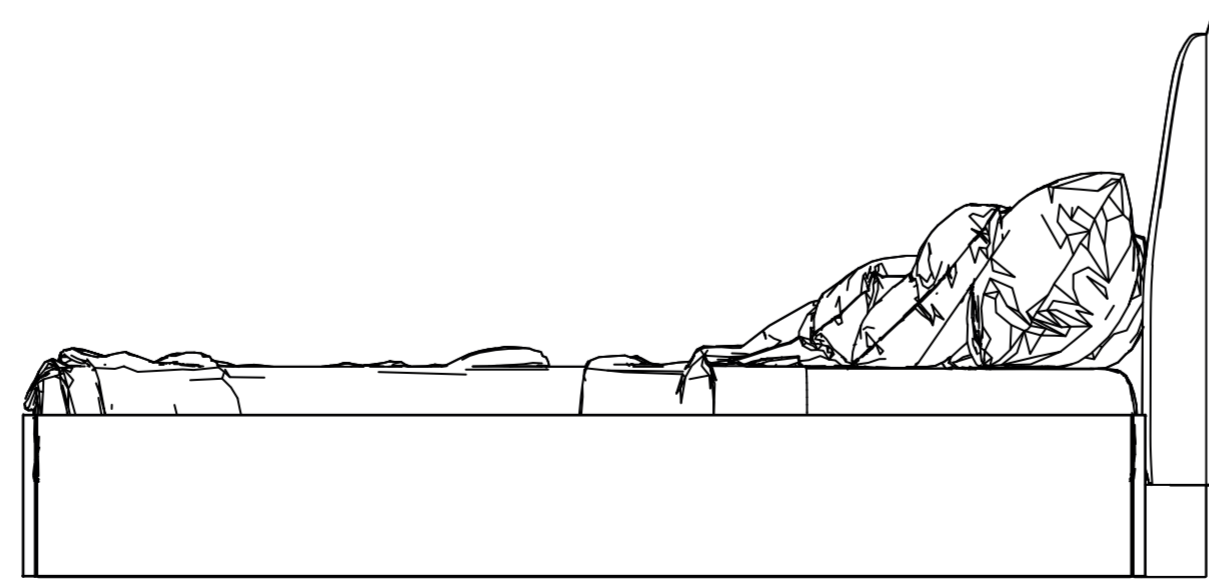

Miro Karyola

Çift Kişilik Bazalı Kulaksız Karyola

fuga

161 cm / 63.3 inch

222 cm / 87.2 inch

105 cm / 41.2 inch