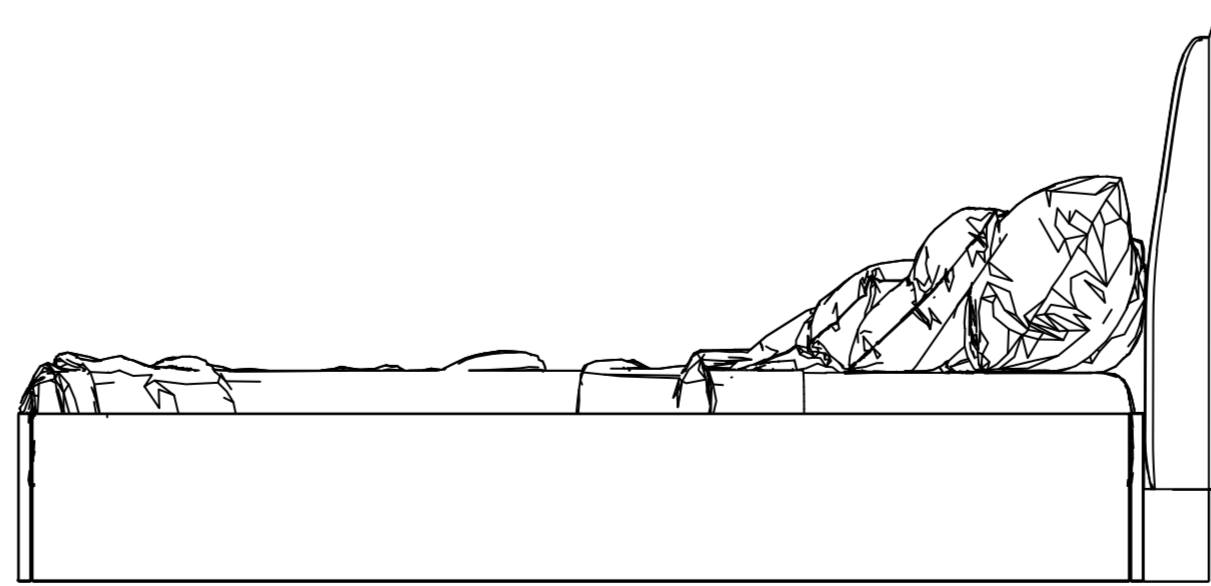

fuga

201 cm / 79.1 inch

222 cm / 87.2 inch

105 cm / 41.2 inch

Miro Karyola

Çift Kişilik Bazalı Kulaksız Karyola

fuga

221 cm / 87.0 inch