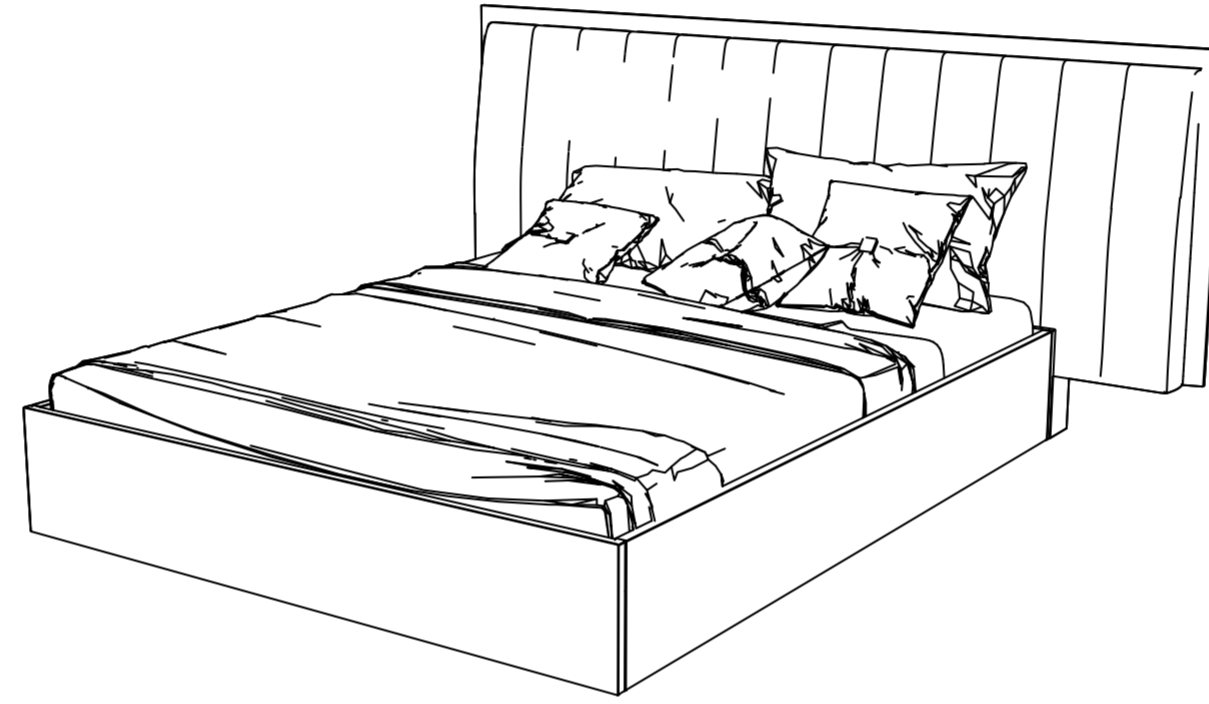

Miro Karyola

Çift Kişilik Bazalı Kulaklı Karyola

fuga

237 cm / 93.2 inch

222 cm / 87.2 inch

105 cm / 41.2 inch