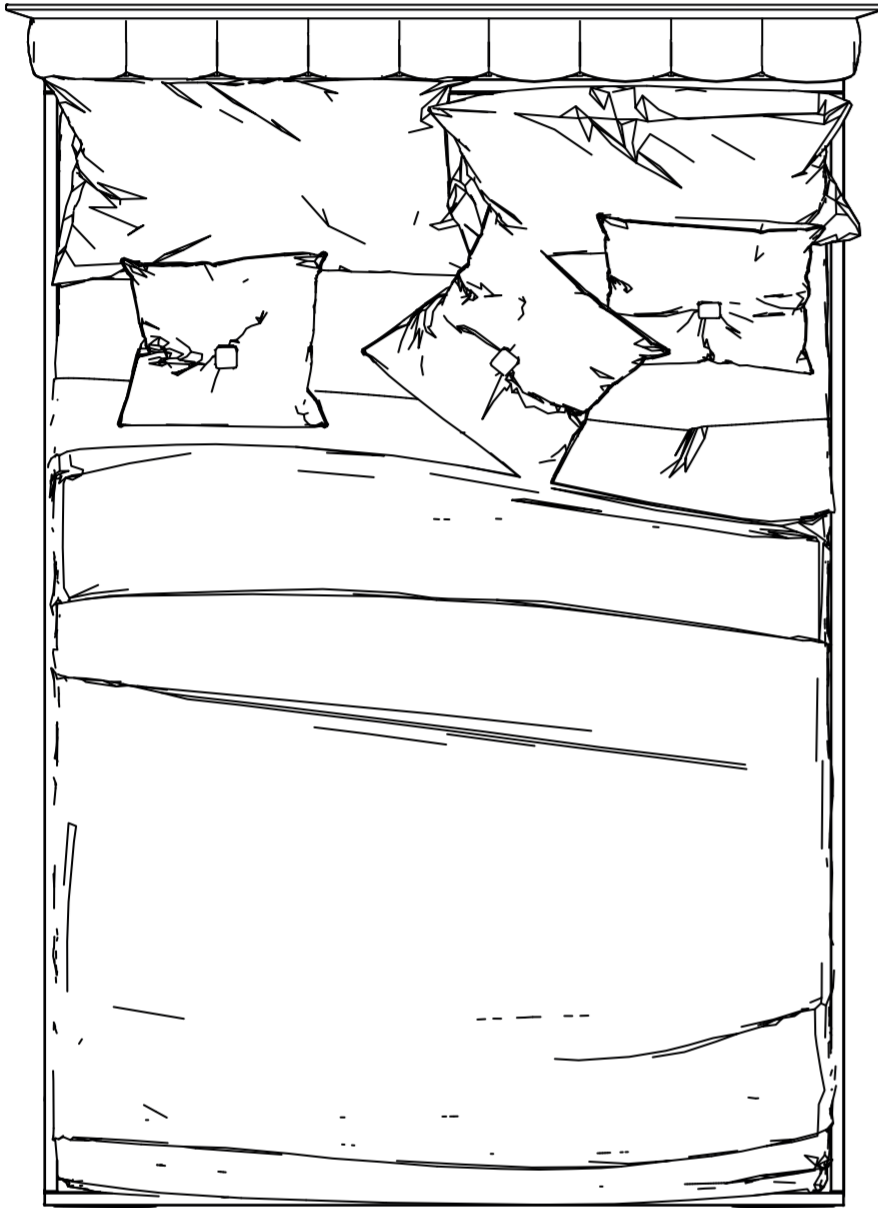

Miro Karyola

Çift Kişilik Ayaklı Kulaksız Karyola

fuga

161 cm / 63.3 inch