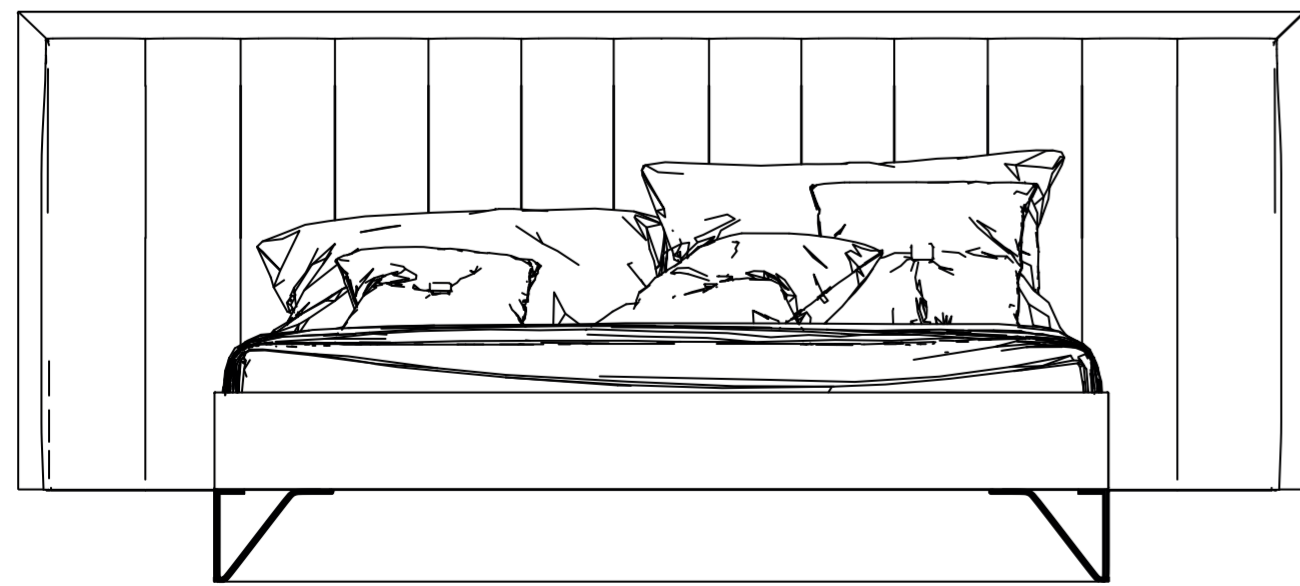

fuga

Miro Karyola

Miro Karyola

Çift Kişilik Ayaklı Kulaklı Karyola

fuga

217 cm / 85.4 inch

222 cm / 87.2 inch

105 cm / 41.2 inch

Miro Karyola

Çift Kişilik Ayaklı Kulaklı Karyola

fuga

237 cm / 93.2 inch

222 cm / 87.2 inch

105 cm / 41.2 inch

Miro Karyola

Çift Kişilik Ayaklı Kulaklı Karyola