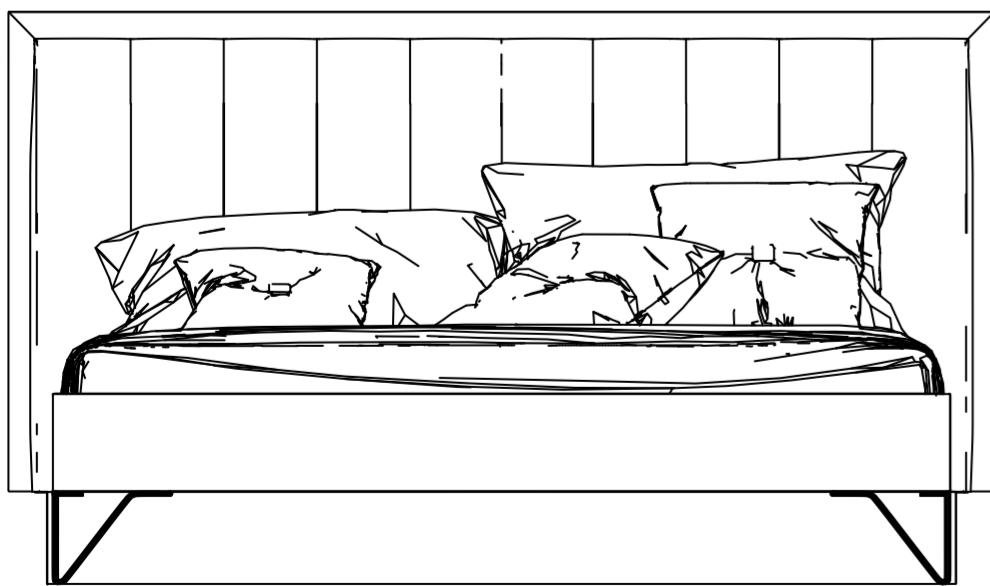

Miro Karyola

Çift Kişilik Ayaklı Kulaksız Karyola

fuga

181 cm / 71.3 inch