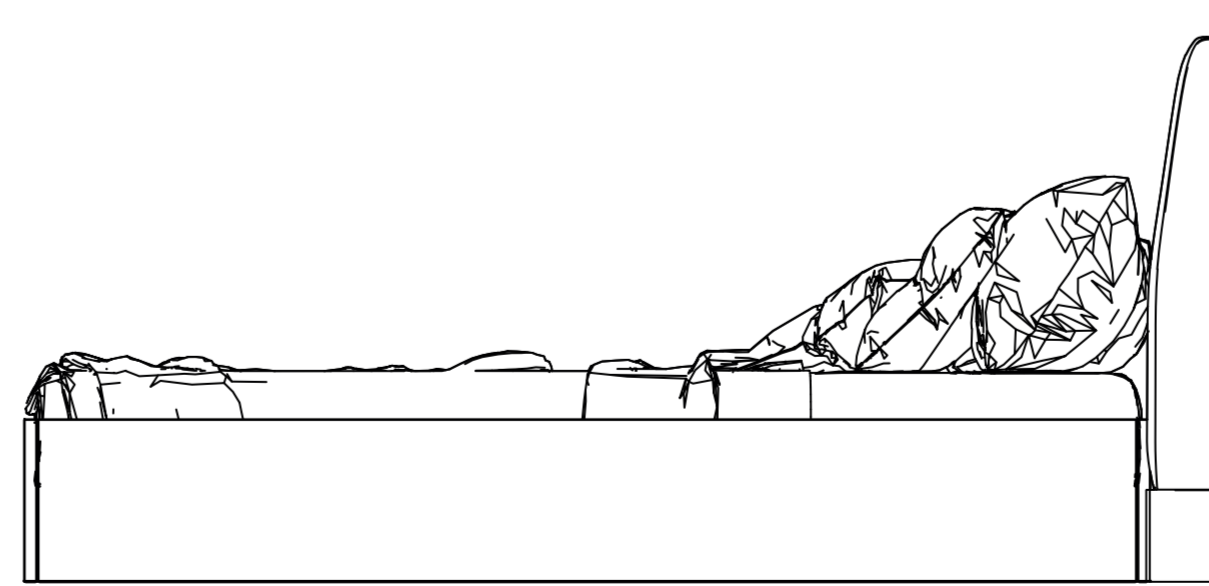

Miro Karyola

Çift Kişilik Bazalı Kulaklı Karyola

fuga

237 cm / 93.2 inch

222 cm / 87.2 inch

105 cm / 41.2 inch