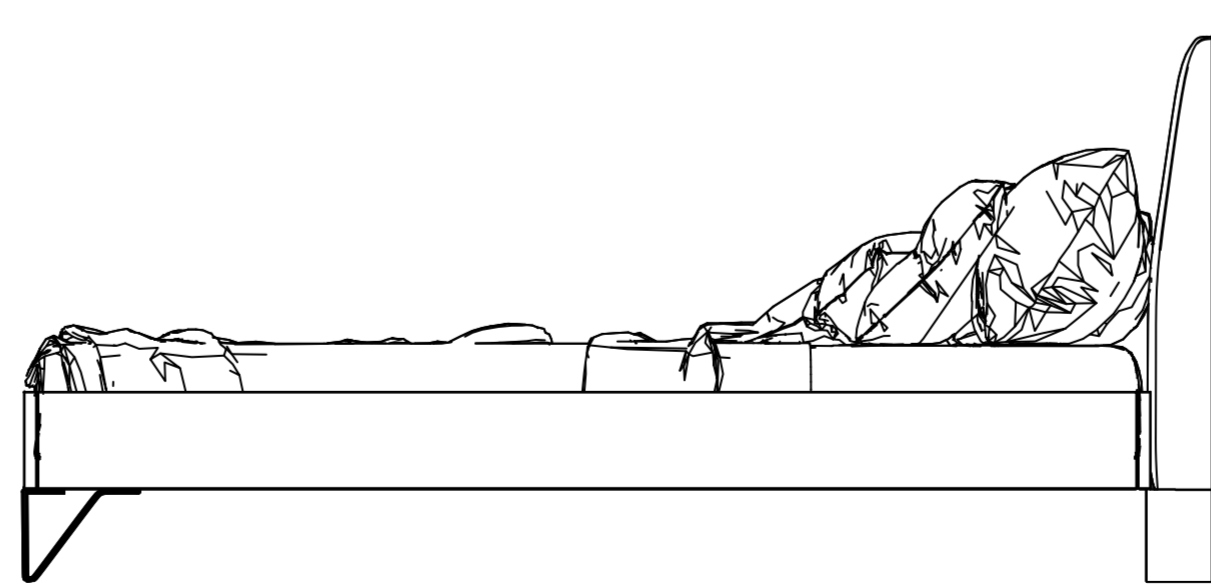

fuga

201 cm / 79.1 inch

222 cm / 87.2 inch

105 cm / 41.2 inch

Miro Karyola

Çift Kişilik Bazalı Kulaklı Karyola

fuga

221 cm / 87.0 inch