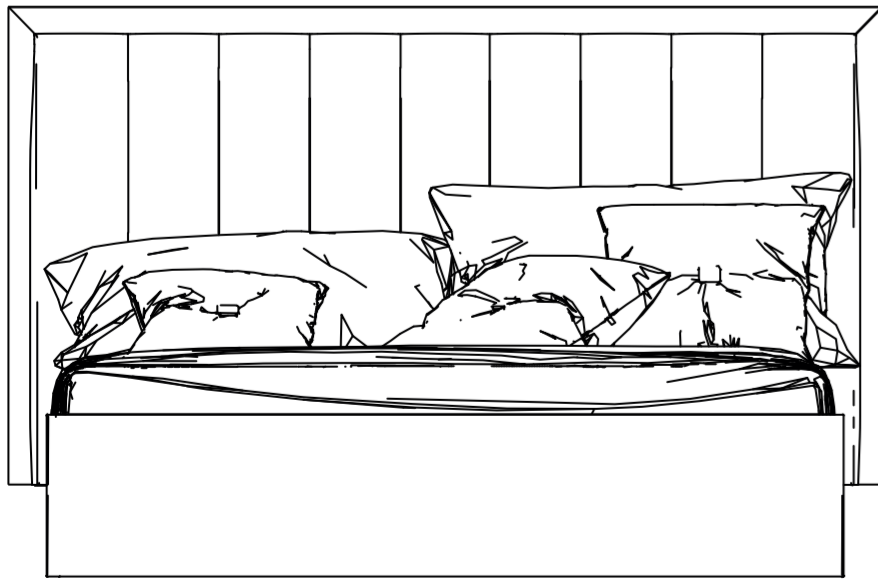

Miro Karyola

Çift Kişilik Bazalı Kulaksız Karyola

fuga

161 cm / 63.3 inch

222 cm / 87.2 inch

105 cm / 41.2 inch