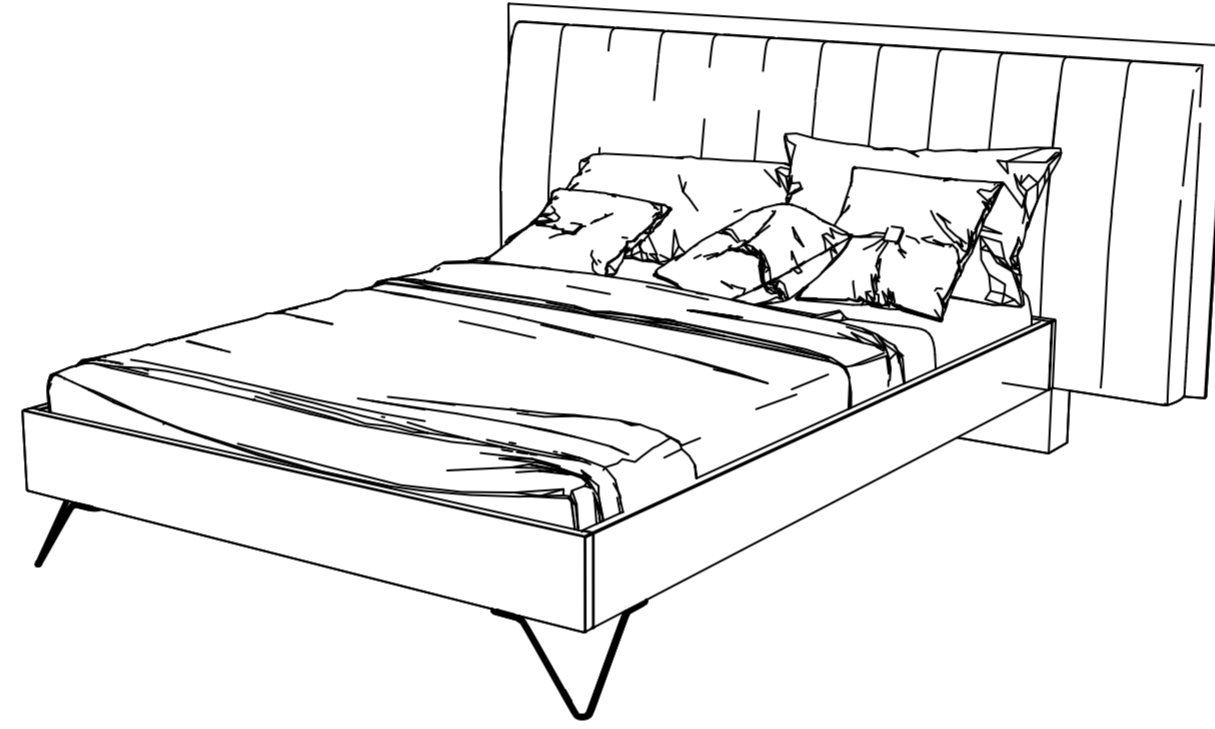

fuga

Miro Karyola

Miro Karyola

Çift Kişilik Ayaklı Kulaklı Karyola

fuga

217 cm / 85.4 inch

222 cm / 87.2 inch

105 cm / 41.2 inch

Miro Karyola

Çift Kişilik Ayaklı Kulaklı Karyola

fuga

237 cm / 93.2 inch

222 cm / 87.2 inch

105 cm / 41.2 inch

Miro Karyola

Çift Kişilik Ayaklı Kulaklı Karyola