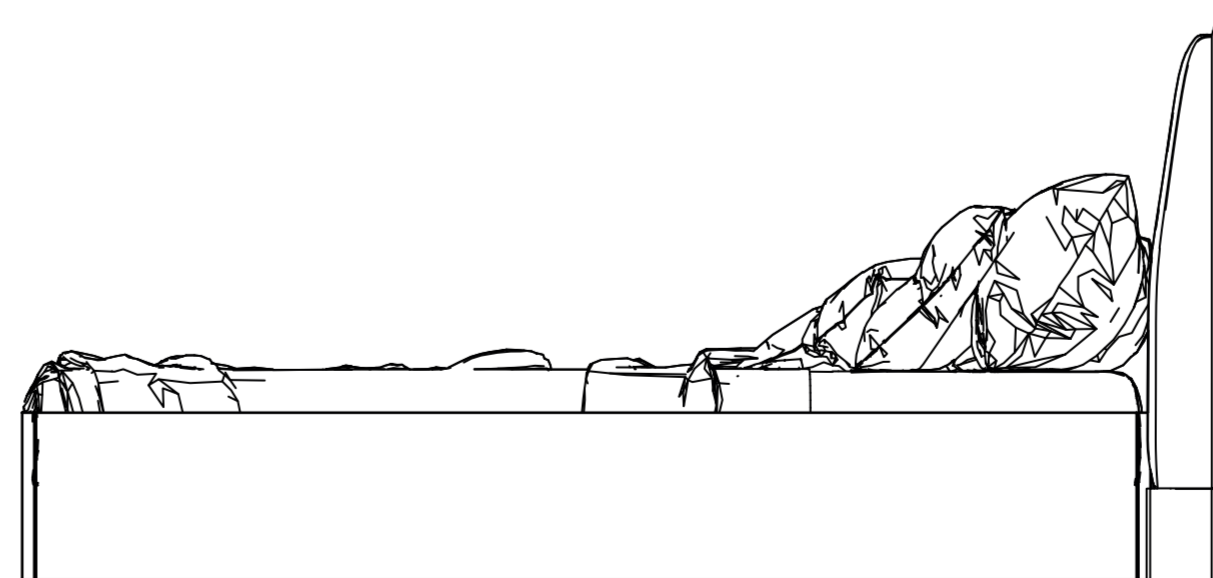

fuga

257 cm / 101.1 inch

222 cm / 87.2 inch

105 cm / 41.2 inch

Miro Karyola

Çift Kişilik Bazalı Kulaklı Karyola

fuga

277 cm / 109.0 inch