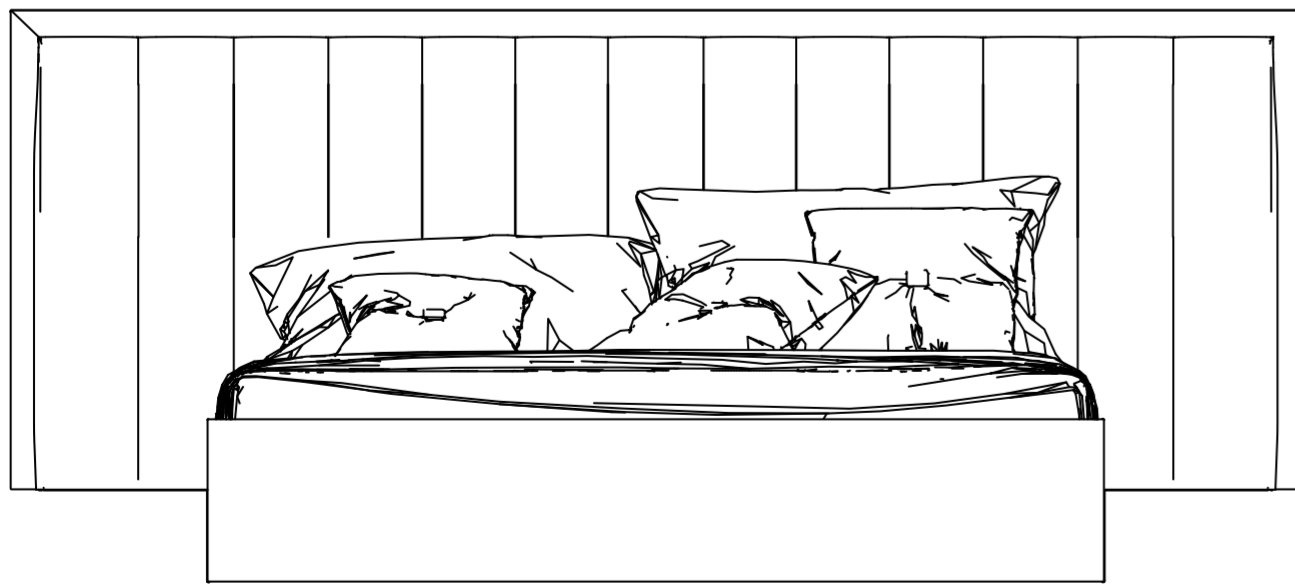

Miro Karyola

Çift Kişilik Bazalı Kulaklı Karyola

fuga

237 cm / 93.2 inch

222 cm / 87.2 inch

105 cm / 41.2 inch