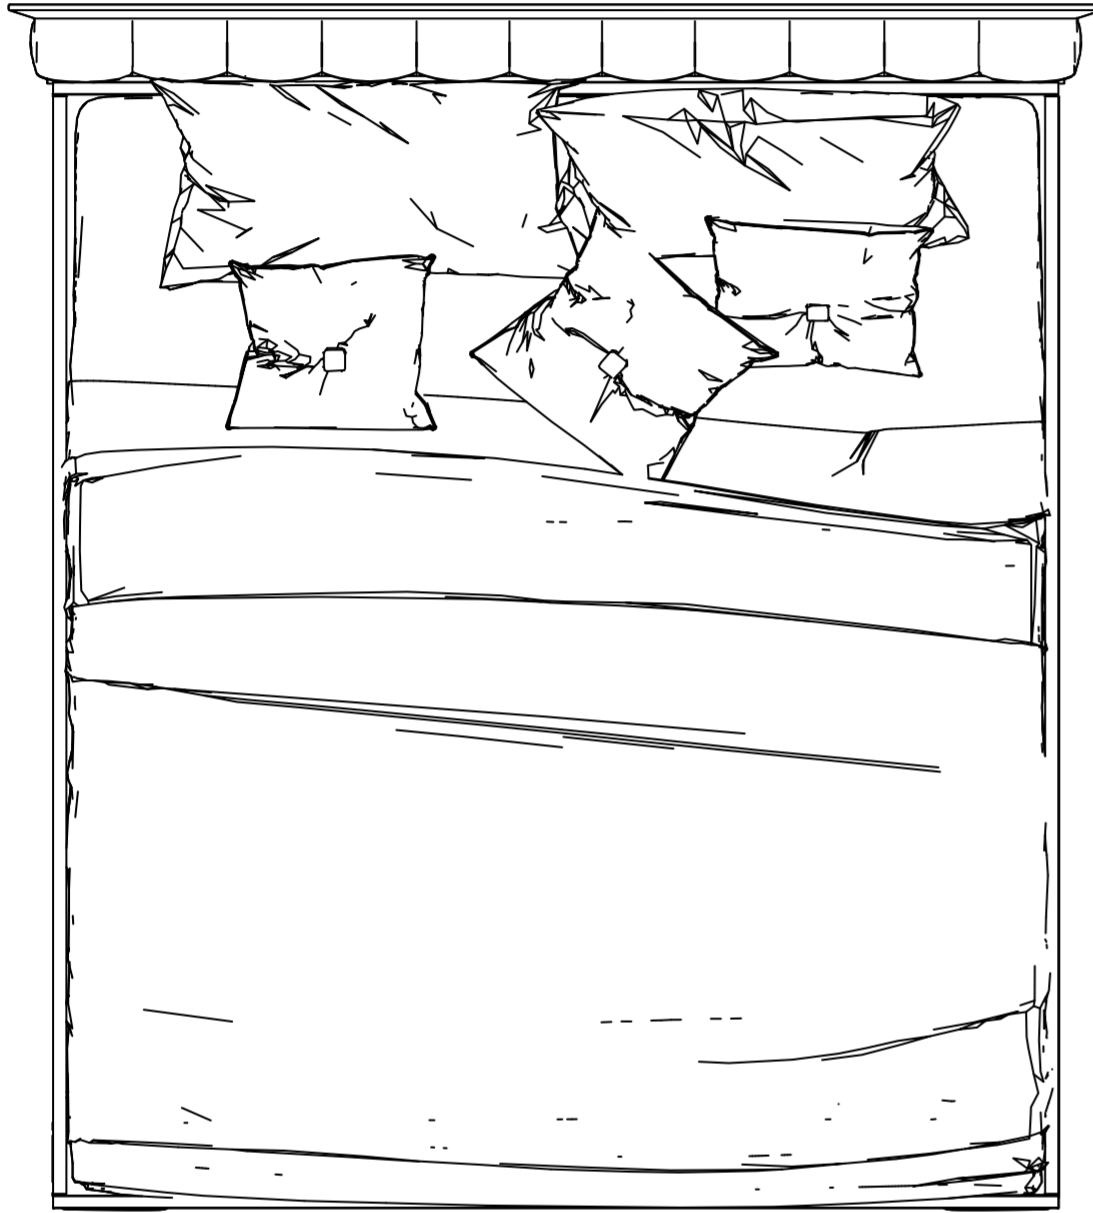

Miro Karyola

Çift Kişilik Ayaklı Kulaksız Karyola

fuga

201 cm / 79.1 inch