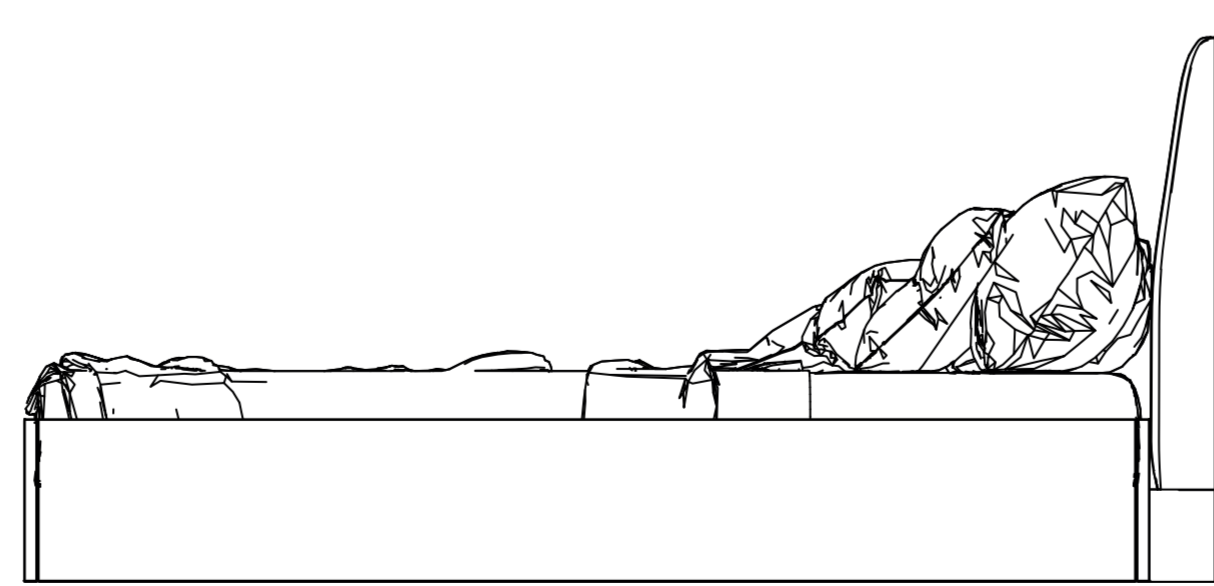

222 cm / 87.2 inch

105 cm / 41.2 inch