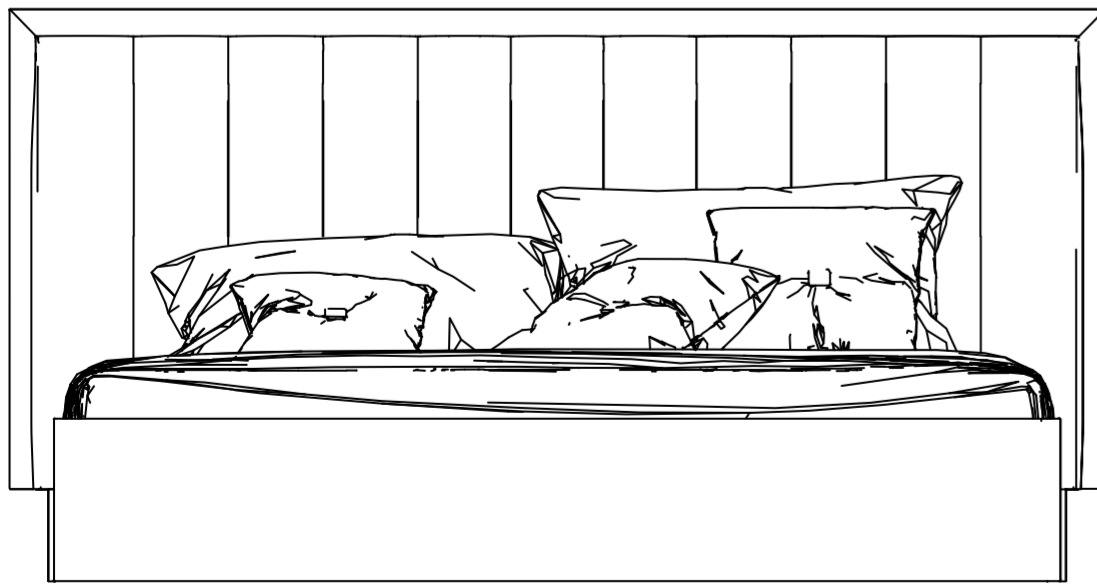

Miro Karyola

Çift Kişilik Bazalı Kulaksız Karyola

fuga

201 cm / 79.1 inch