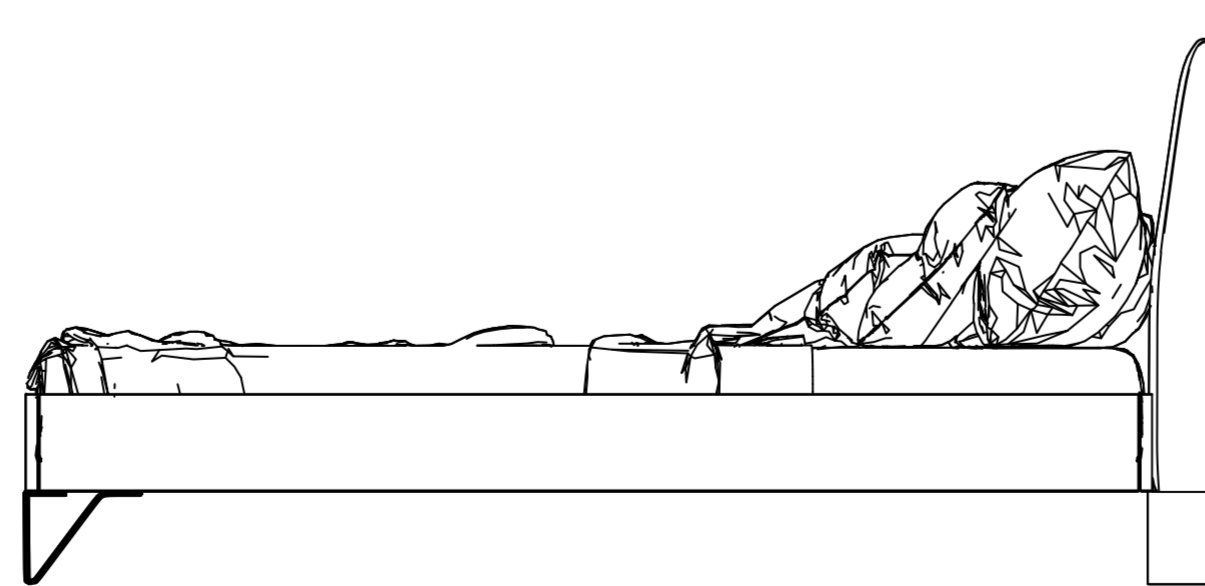

222 cm / 87.2 inch

105 cm / 41.2 inch