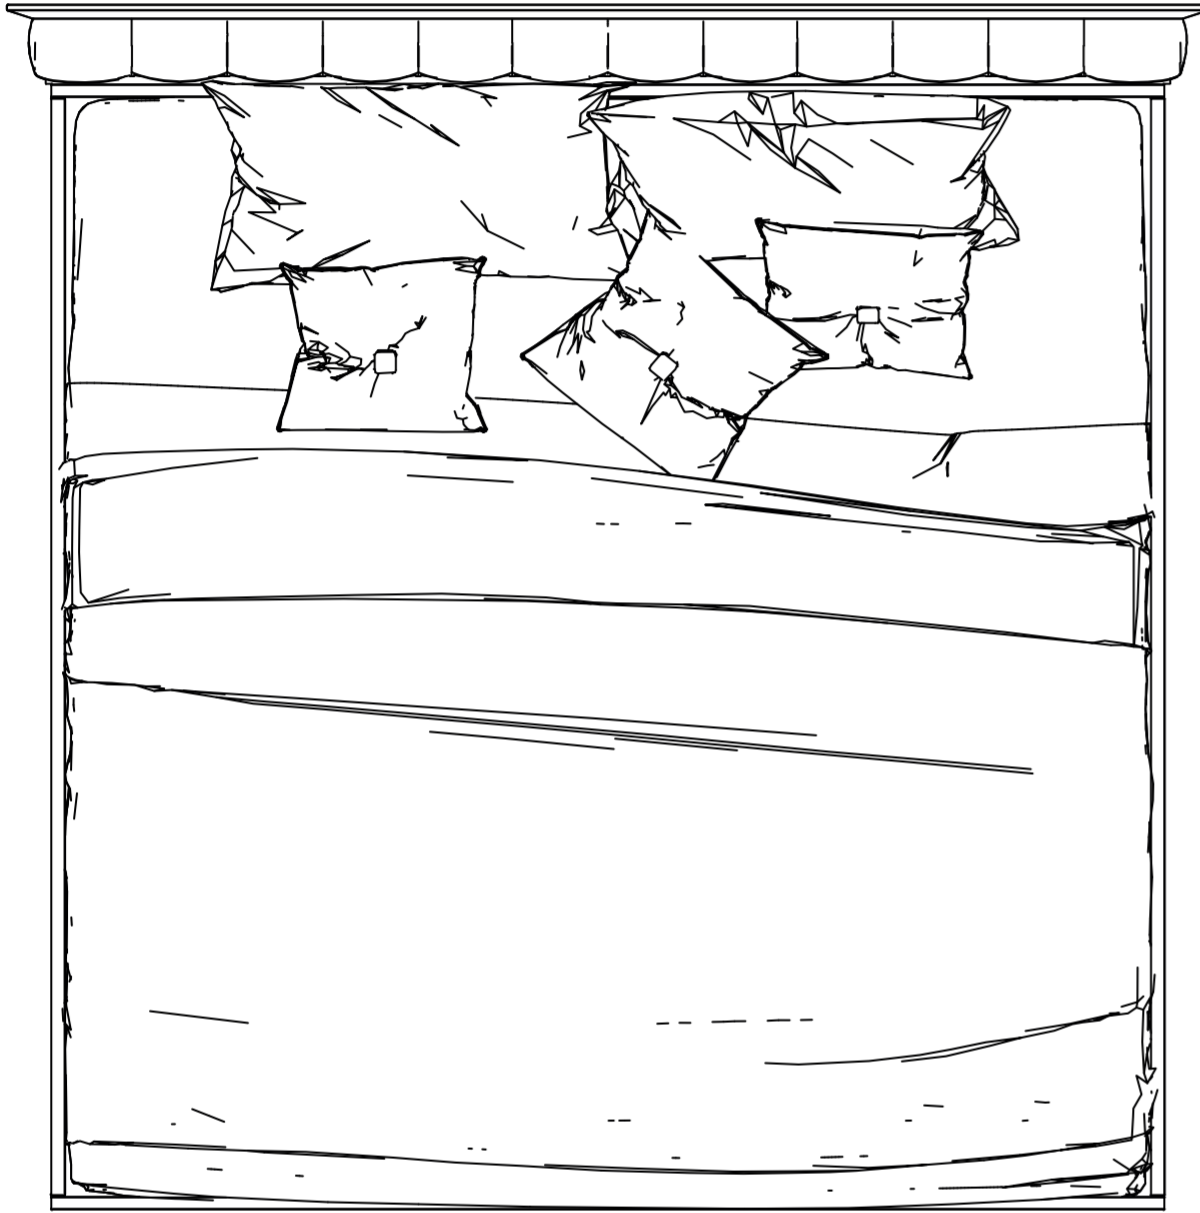

fuga

201 cm / 79.1 inch

222 cm / 87.2 inch

105 cm / 41.2 inch

Miro Karyola

Çift Kişilik Bazalı Kulaksız Karyola

fuga

221 cm / 87.0 inch