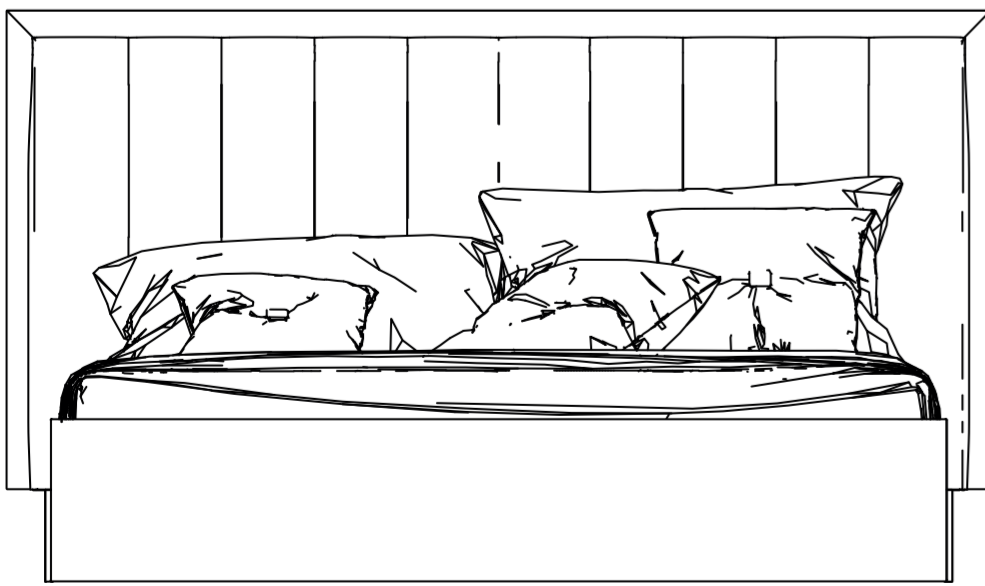

Miro Karyola

Çift Kişilik Bazalı Kulaksız Karyola

fuga

181 cm / 71.3 inch