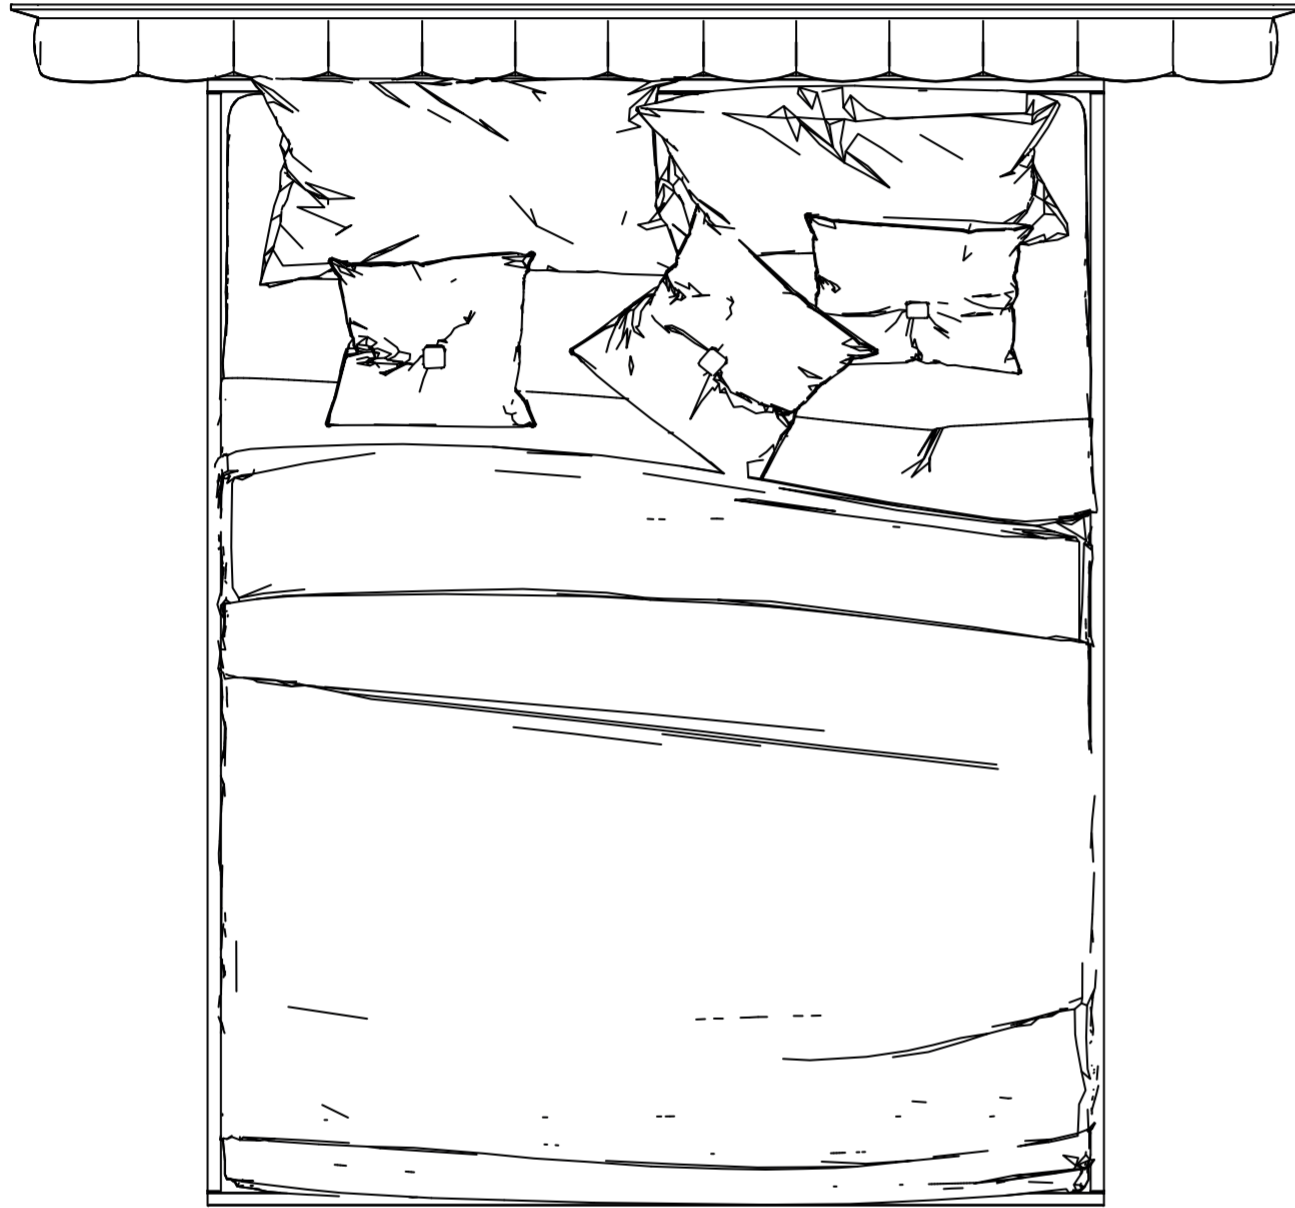

Miro Karyola

Çift Kişilik Bazalı Kulaklı Karyola

fuga

237 cm / 93.2 inch

222 cm / 87.2 inch

105 cm / 41.2 inch