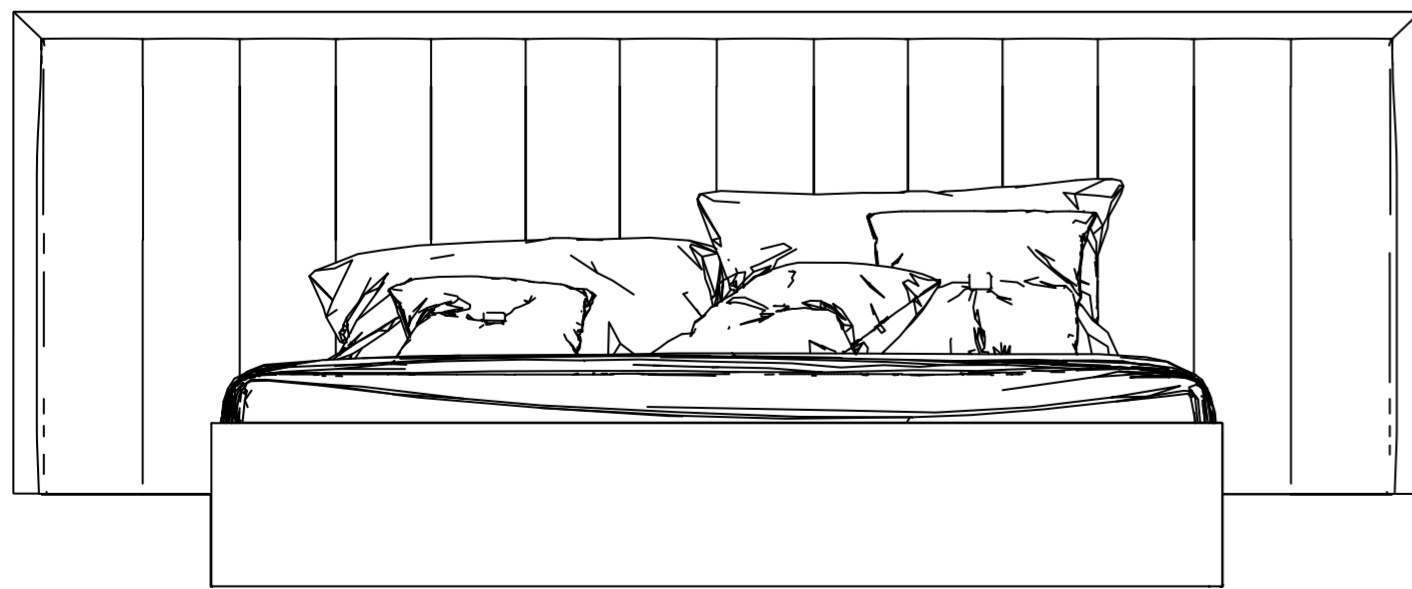

Miro Karyola

Çift Kişilik Bazalı Kulaklı Karyola

fuga

257 cm / 101.1 inch