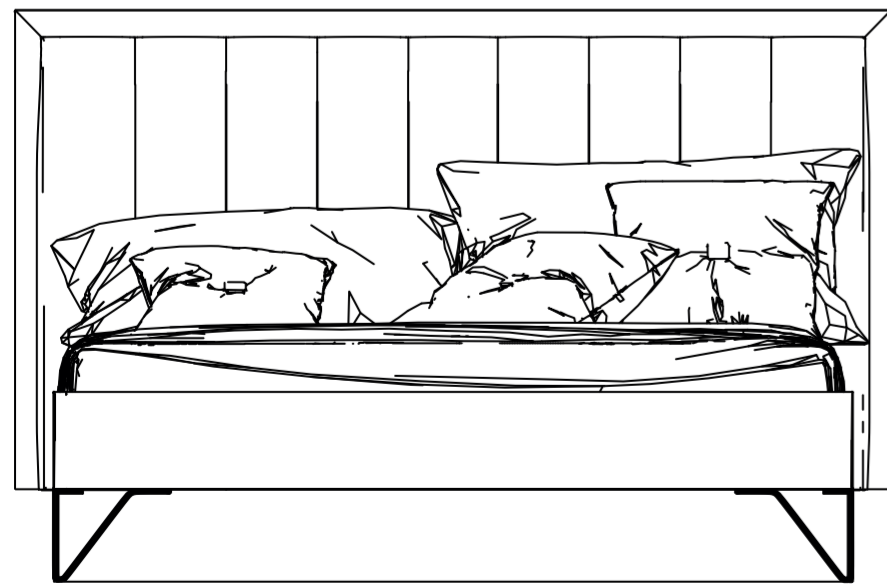

Miro Karyola

Çift Kişilik Ayaklı Kulaksız Karyola

fuga

161 cm / 63.3 inch