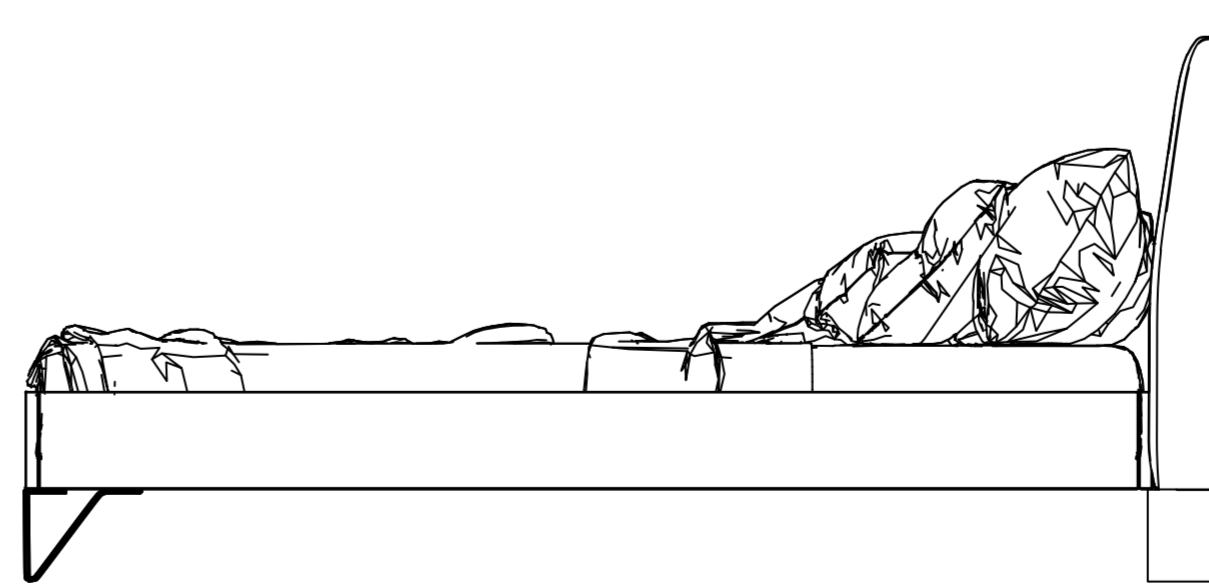

fuga

257 cm / 101.1 inch

222 cm / 87.2 inch

105 cm / 41.2 inch

Miro Karyola

Çift Kişilik Ayaklı Kulaklı Karyola

fuga

277 cm / 109.0 inch

222 cm / 87.2 inch

105 cm / 41.2 inch

Miro Karyola

Çift Kişilik Bazalı Kulaklı Karyola

fuga

217 cm / 85.4 inch

222 cm / 87.2 inch

105 cm / 41.2 inch