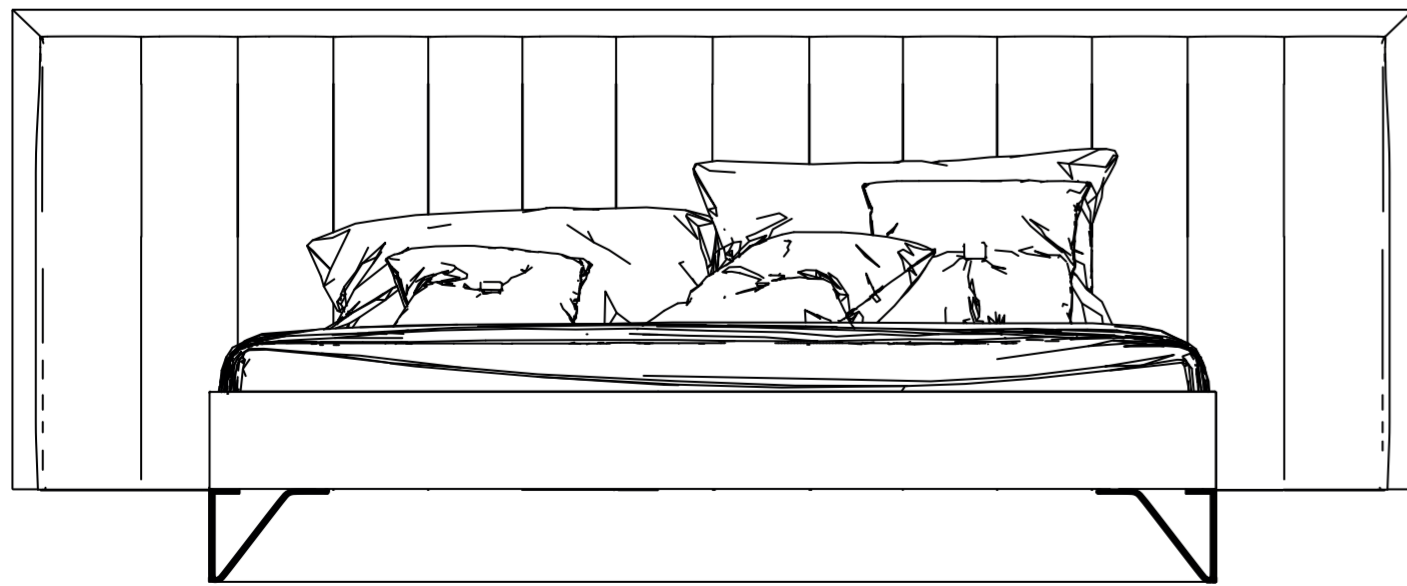

Miro Karyola

Çift Kişilik Ayaklı Kulaklı Karyola

fuga

257 cm / 101.1 inch

222 cm / 87.2 inch

105 cm / 41.2 inch