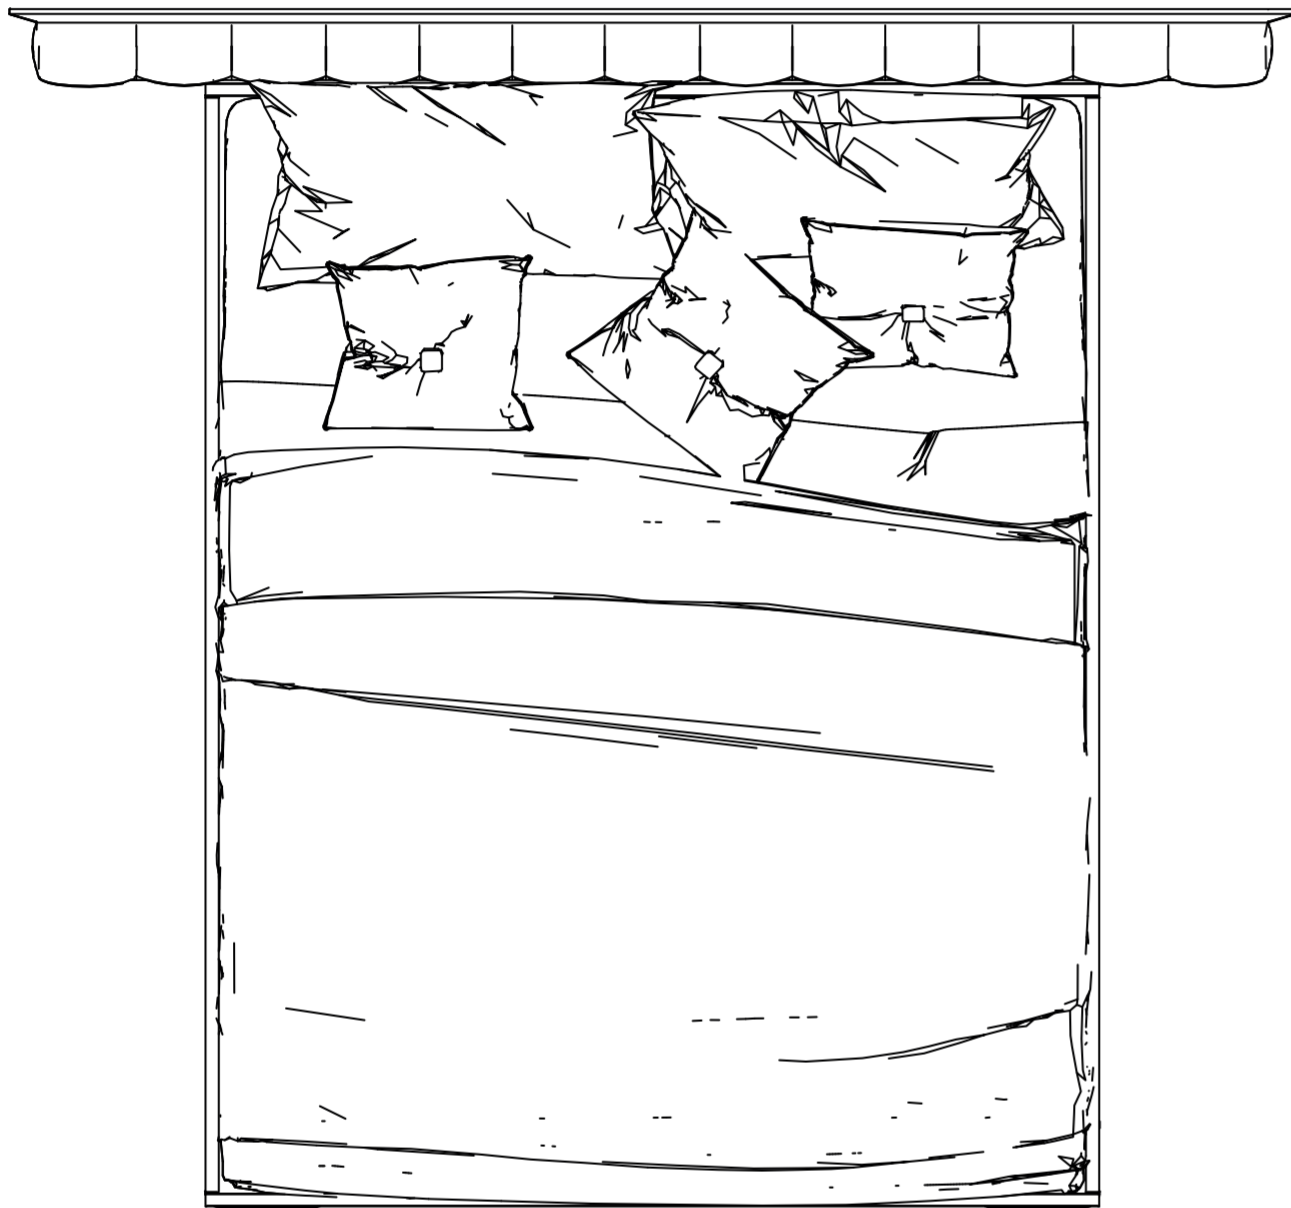

fuga

Miro Karyola

Miro Karyola

Çift Kişilik Ayaklı Kulaklı Karyola

fuga

217 cm / 85.4 inch

222 cm / 87.2 inch

105 cm / 41.2 inch

Miro Karyola

Çift Kişilik Ayaklı Kulaklı Karyola

fuga

237 cm / 93.2 inch

222 cm / 87.2 inch

105 cm / 41.2 inch

Miro Karyola

Çift Kişilik Ayaklı Kulaklı Karyola