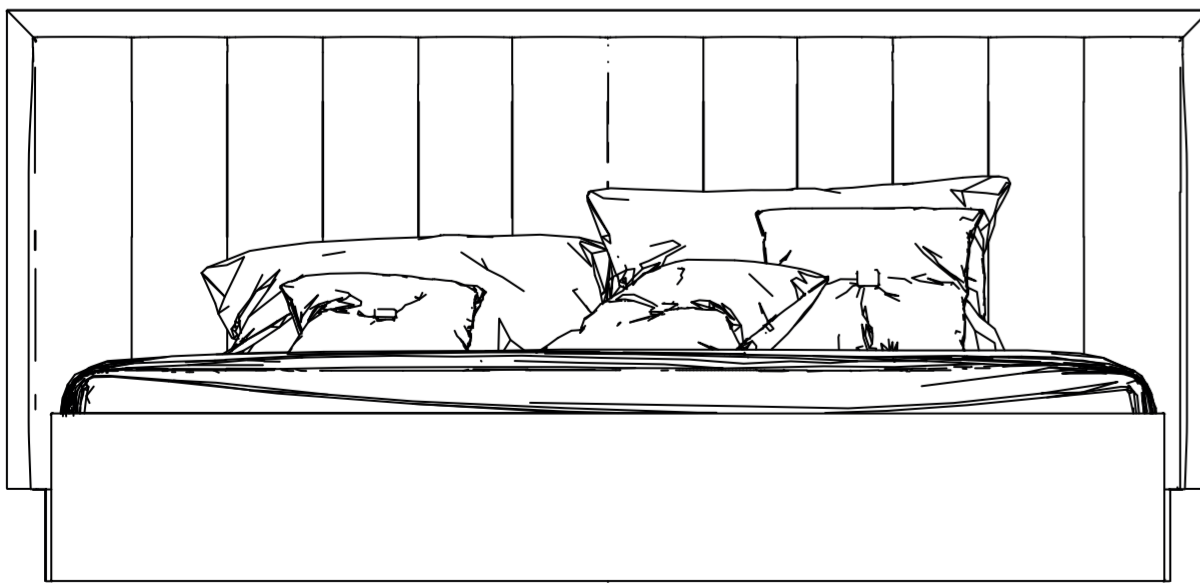

fuga

201 cm / 79.1 inch

222 cm / 87.2 inch

105 cm / 41.2 inch

Miro Karyola

Çift Kişilik Bazalı Kulaksız Karyola

fuga

221 cm / 87.0 inch

222 cm / 87.2 inch

105 cm / 41.2 inch