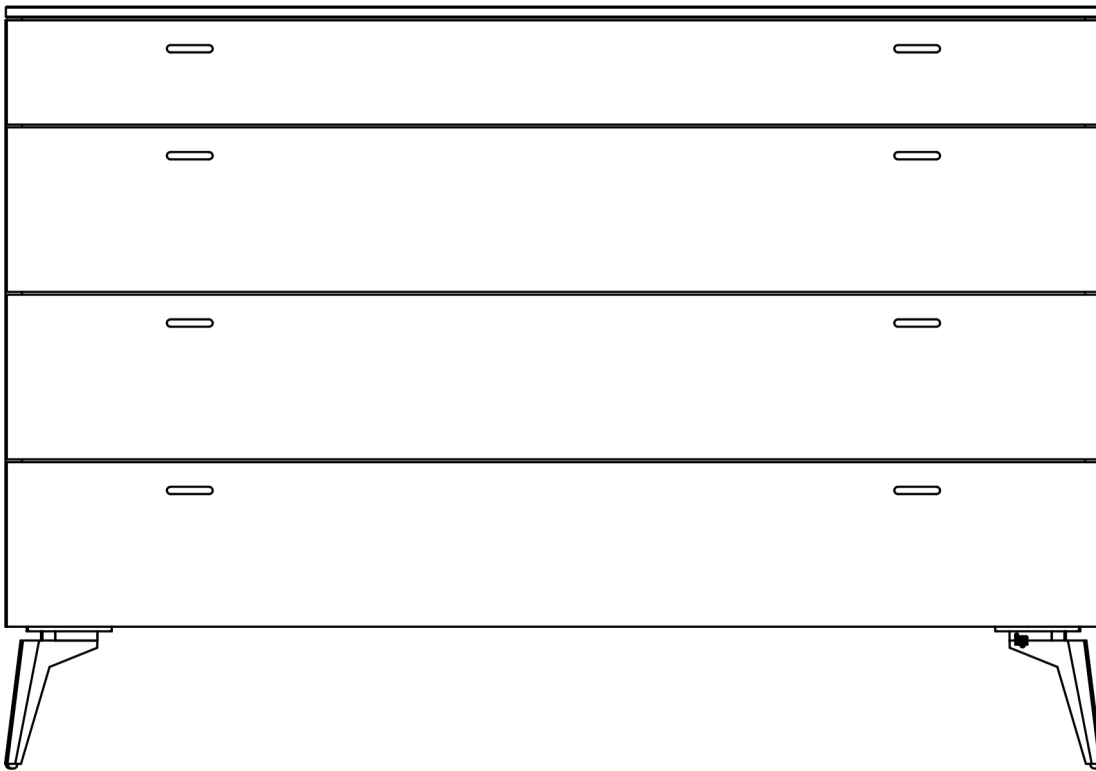

# Noa Şifonyer

82 cm / 32.2 inch

120 cm / 47.2 inch

45 cm / 17.7 inch