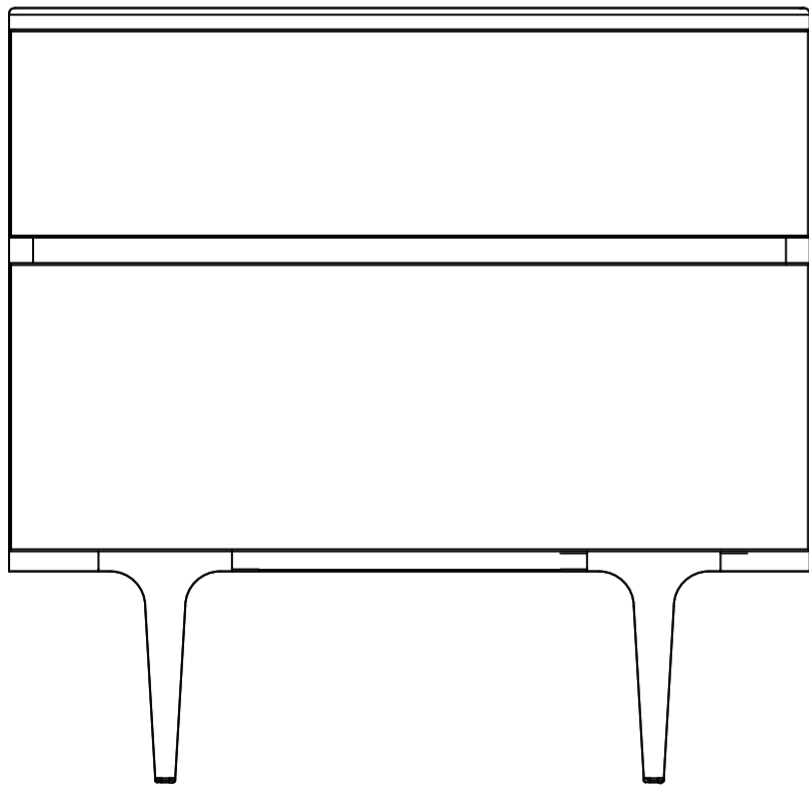

fuga

Lins Komodin

Lins Komodin

fuga

57 cm / 22.8 inch

50 cm / 19.7 inch

45 cm / 17.6 inch

Lins Komodin

fuga

60 cm / 23.6 inch

45 cm / 17.6 inch

57 cm / 22.8 inch

fuga

Fuga Mobilya

Genel Merkez

S.S. Mermerciler Sanayi Sitesi 32. Sk.
No:14. Köseler Köyü Dilovası/Kocaeli