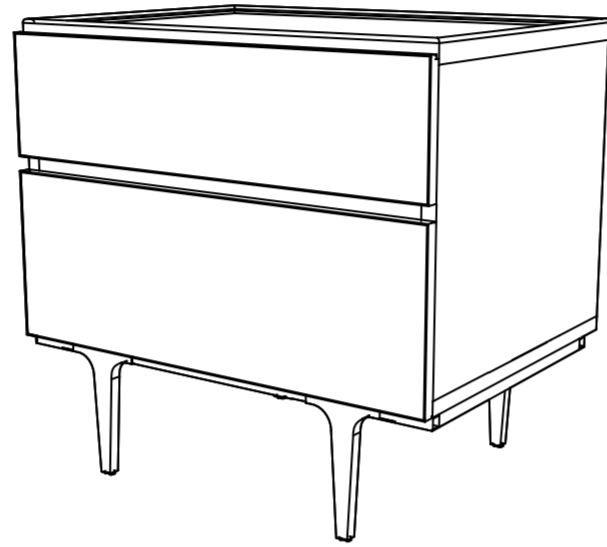

fuga

Lins Komodin

Lins Komodin

fuga

57 cm / 22.8 inch

50 cm / 19.7 inch

45 cm / 17.6 inch

Lins Komodin

fuga

60 cm / 23.6 inch

45 cm / 17.6 inch

57 cm / 22.8 inch

fuga

Fuga Mobilya

Genel Merkez

S.S. Mermerciler Sanayi Sitesi 32. Sk.
No:14. Köseler Köyü Dilovası/Kocaeli