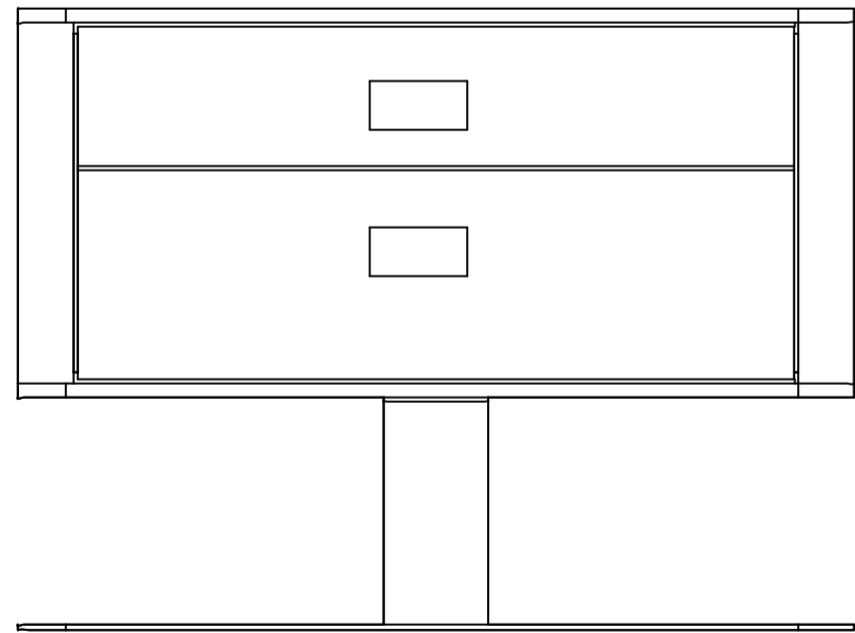

fuga

Pia Komodin

Pia Komodin

fuga

60 cm / 23.6 inch

50.5 cm / 20.2 inch

43.5 cm / 17.6 inch

fuga