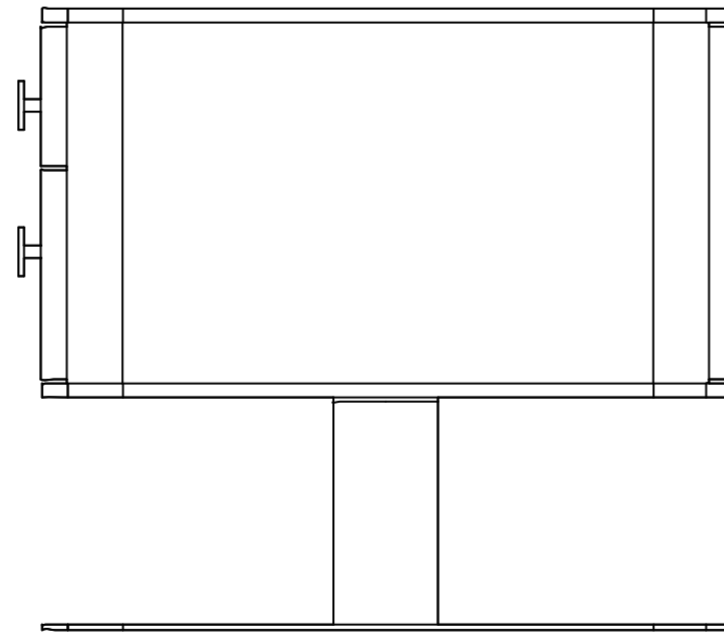

fuga

Pia Komodin

Pia Komodin

fuga

60 cm / 23.6 inch

50.5 cm / 20.2 inch

43.5 cm / 17.6 inch

fuga