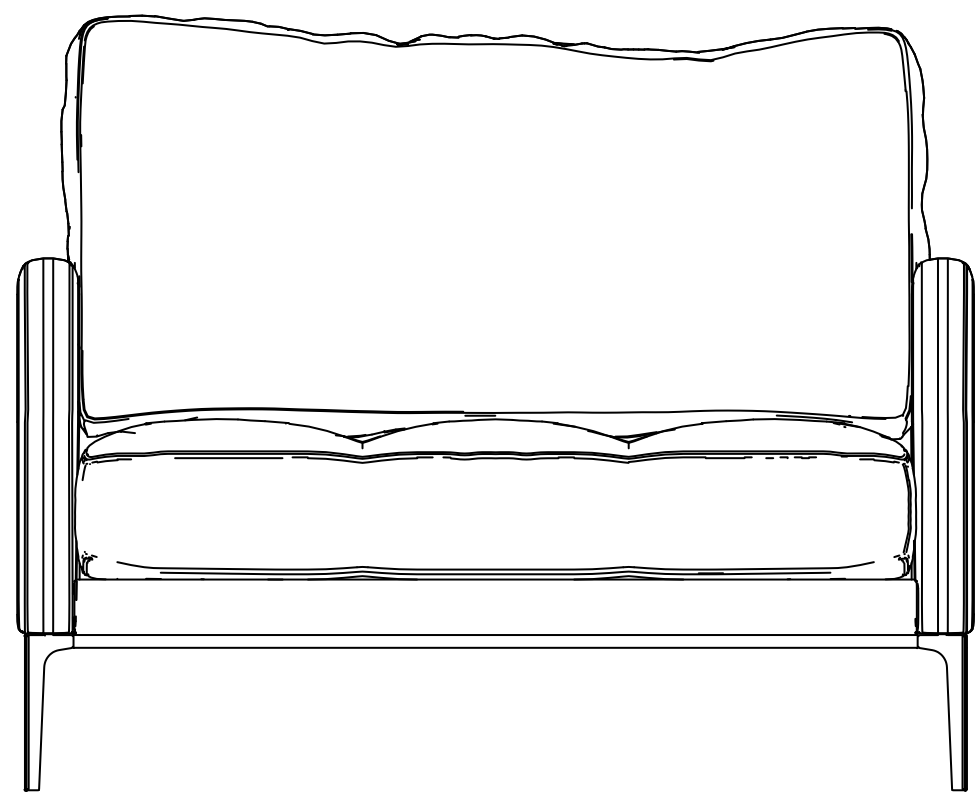

fuga

Lins Tekli Koltuk

Lins Tekli Koltuk

fuga

81 cm / 31.9 inch

95 cm / 37.2 inch

83 cm / 32.6 inch

Lins Tekli Koltuk

fuga

93 cm / 36.7 inch

95 cm / 37.2 inch

83 cm / 32.6 inch

Lins Tekli Koltuk

fuga

103 cm / 40.6 inch

83 cm / 32.6 inch

95 cm / 37.2 inch

Lins 1,5'lu Koltuk

fuga

105 cm / 41.5 inch

95 cm / 37.2 inch

83 cm / 32.6 inch

Lins 1,5'lu Koltuk

fuga