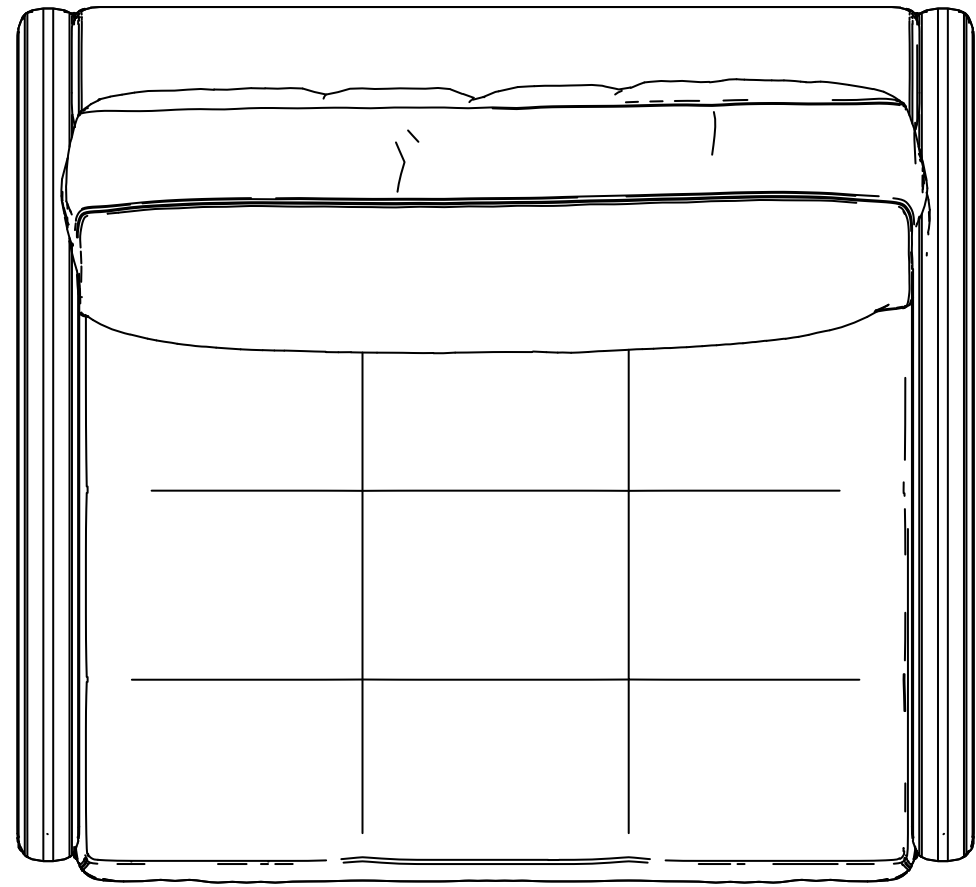

fuga

Lins Tekli Koltuk

Lins Tekli Koltuk

fuga

81 cm / 31.9 inch

95 cm / 37.2 inch

83 cm / 32.6 inch

Lins Tekli Koltuk

fuga

93 cm / 36.7 inch

95 cm / 37.2 inch

83 cm / 32.6 inch

Lins Tekli Koltuk

fuga

103 cm / 40.6 inch

83 cm / 32.6 inch

95 cm / 37.2 inch

Lins 1,5'lu Koltuk

fuga

105 cm / 41.5 inch

95 cm / 37.2 inch

83 cm / 32.6 inch

Lins 1,5'lu Koltuk

fuga

120 cm / 47.2 inch

95 cm / 37.2 inch

83 cm / 32.6 inch

Lins 1,5'lu Koltuk

fuga

130 cm / 51.1 inch

95 cm / 37.2 inch

83 cm / 32.6 inch