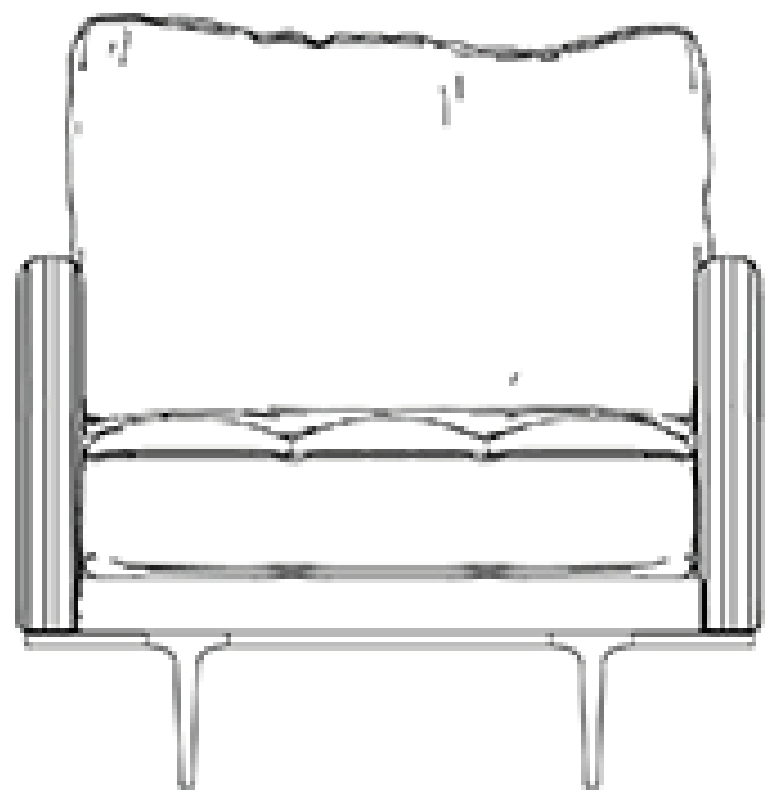

fuga

Lins Tekli Koltuk

Lins Tekli Koltuk

fuga

81 cm / 31.9 inch

95 cm / 37.2 inch

83 cm / 32.6 inch

Lins Tekli Koltuk

fuga

93 cm / 36.7 inch

95 cm / 37.2 inch

83 cm / 32.6 inch

Lins Tekli Koltuk

fuga

103 cm / 40.6 inch

83 cm / 32.6 inch

95 cm / 37.2 inch

Lins 1,5'lu Koltuk

fuga

105 cm / 41.5 inch

95 cm / 37.2 inch

83 cm / 32.6 inch

Lins 1,5'lu Koltuk

fuga