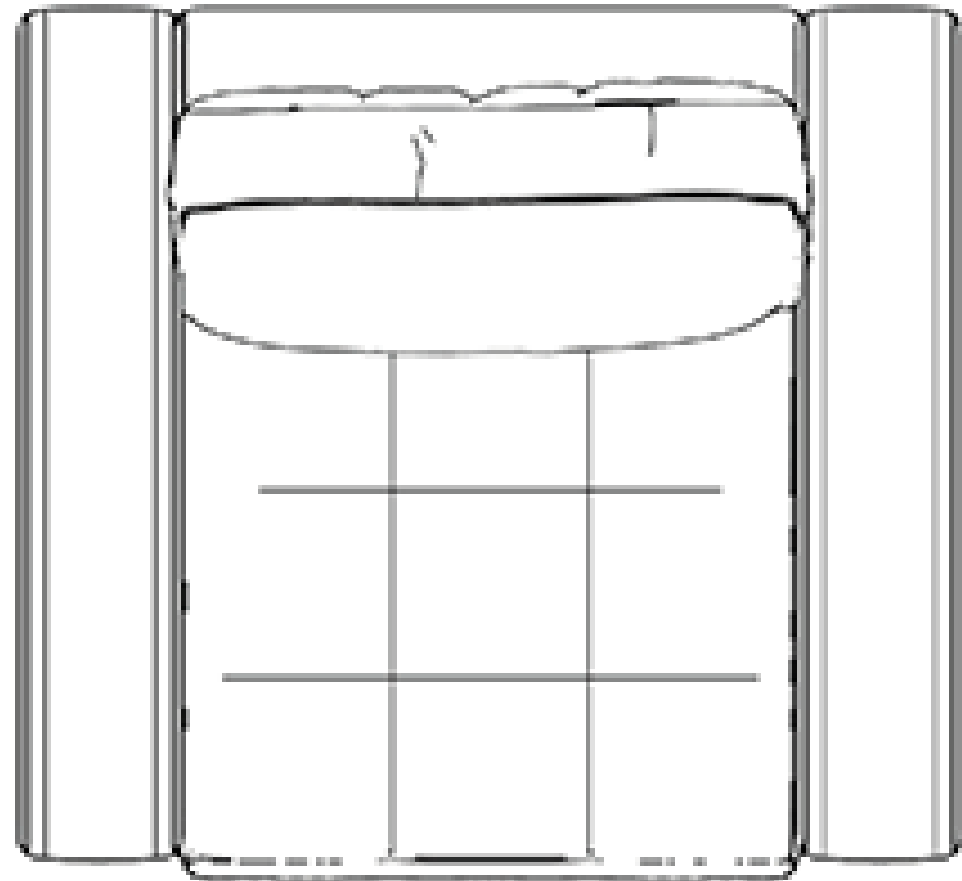

fuga

Lins Tekli Koltuk

Lins Tekli Koltuk

fuga

81 cm / 31.9 inch

95 cm / 37.2 inch

83 cm / 32.6 inch

Lins Tekli Koltuk

fuga

93 cm / 36.7 inch

95 cm / 37.2 inch

83 cm / 32.6 inch

Lins Tekli Koltuk

fuga

103 cm / 40.6 inch

83 cm / 32.6 inch

95 cm / 37.2 inch

Lins 1,5'lu Koltuk

fuga

105 cm / 41.5 inch

95 cm / 37.2 inch

83 cm / 32.6 inch

Lins 1,5'lu Koltuk

fuga

120 cm / 47.2 inch

95 cm / 37.2 inch

83 cm / 32.6 inch

Lins 1,5'lu Koltuk

fuga

130 cm / 51.1 inch

95 cm / 37.2 inch

83 cm / 32.6 inch