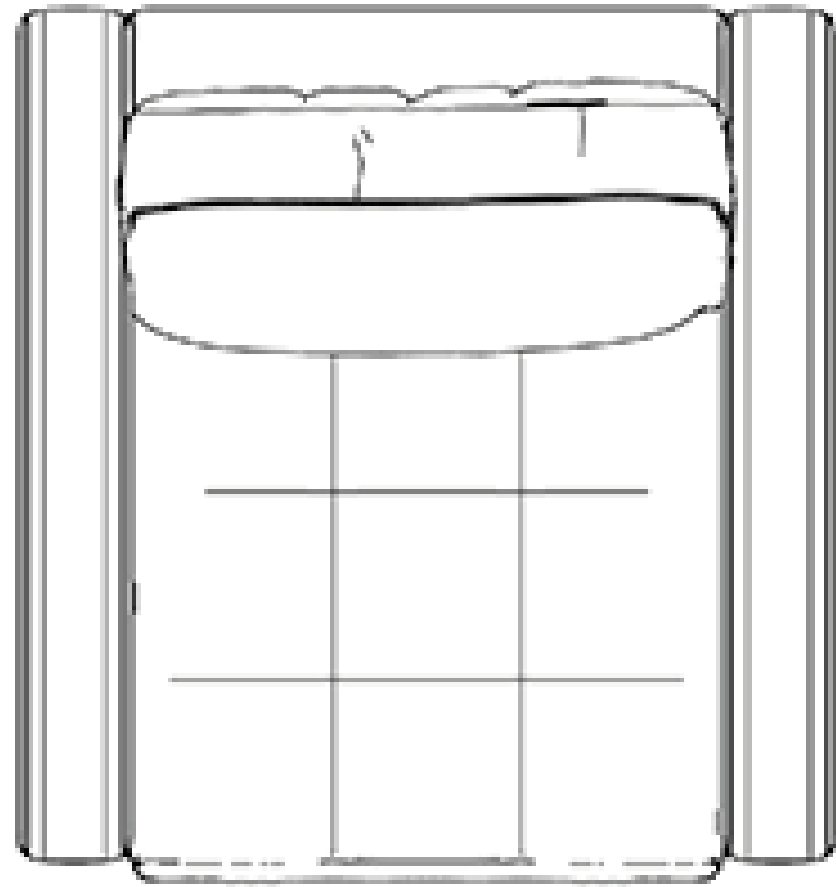

fuga

Lins Tekli Koltuk

Lins Tekli Koltuk

fuga

81 cm / 31.9 inch

95 cm / 37.2 inch

83 cm / 32.6 inch

Lins Tekli Koltuk

fuga

93 cm / 36.7 inch

95 cm / 37.2 inch

83 cm / 32.6 inch

Lins Tekli Koltuk

fuga

103 cm / 40.6 inch

83 cm / 32.6 inch

95 cm / 37.2 inch

Lins 1,5'lu Koltuk

fuga

105 cm / 41.5 inch

95 cm / 37.2 inch

83 cm / 32.6 inch

Lins 1,5'lu Koltuk

fuga

120 cm / 47.2 inch

95 cm / 37.2 inch

83 cm / 32.6 inch

Lins 1,5'lu Koltuk

fuga

130 cm / 51.1 inch

95 cm / 37.2 inch

83 cm / 32.6 inch