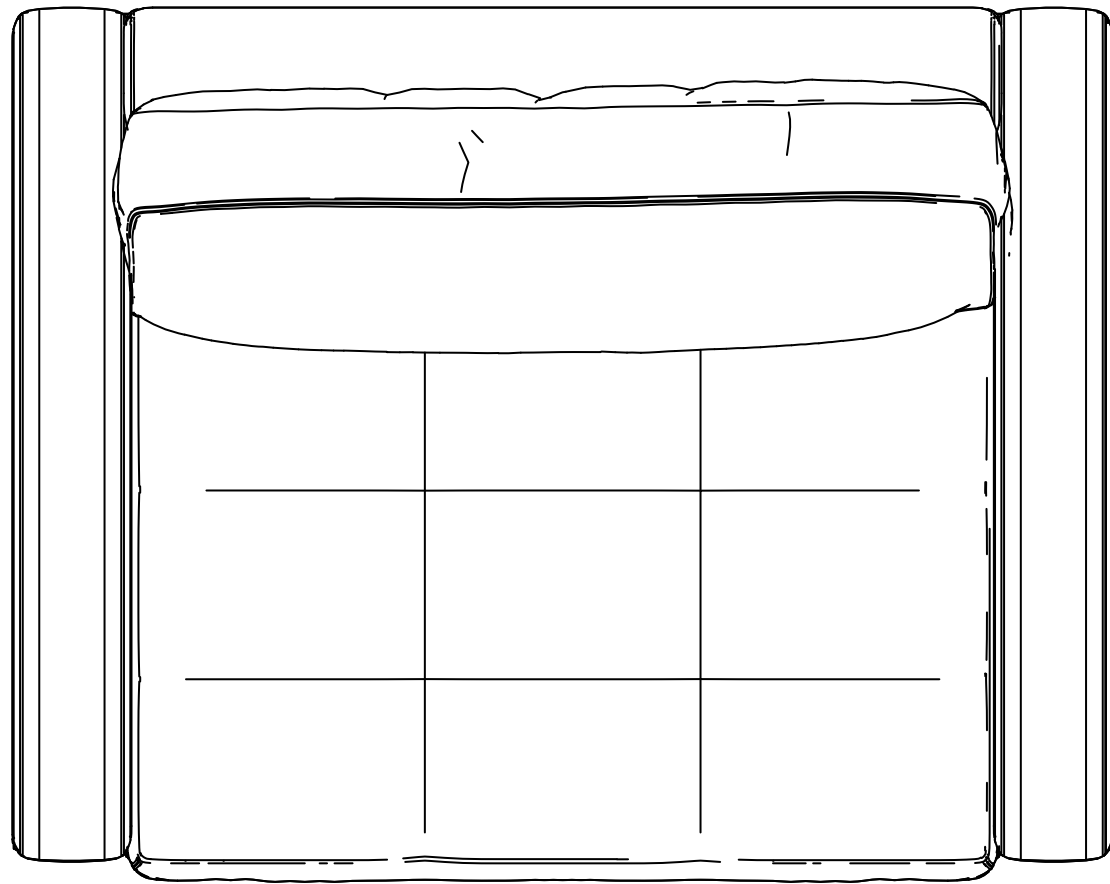

95 cm / 37.2 inch

Lins 1,5'lu Koltuk

fuga

105 cm / 41.5 inch

95 cm / 37.2 inch

83 cm / 32.6 inch

Lins 1,5'lu Koltuk

fuga

120 cm / 47.2 inch

95 cm / 37.2 inch

83 cm / 32.6 inch

Lins 1,5'lu Koltuk

fuga

130 cm / 51.1 inch

95 cm / 37.2 inch

83 cm / 32.6 inch