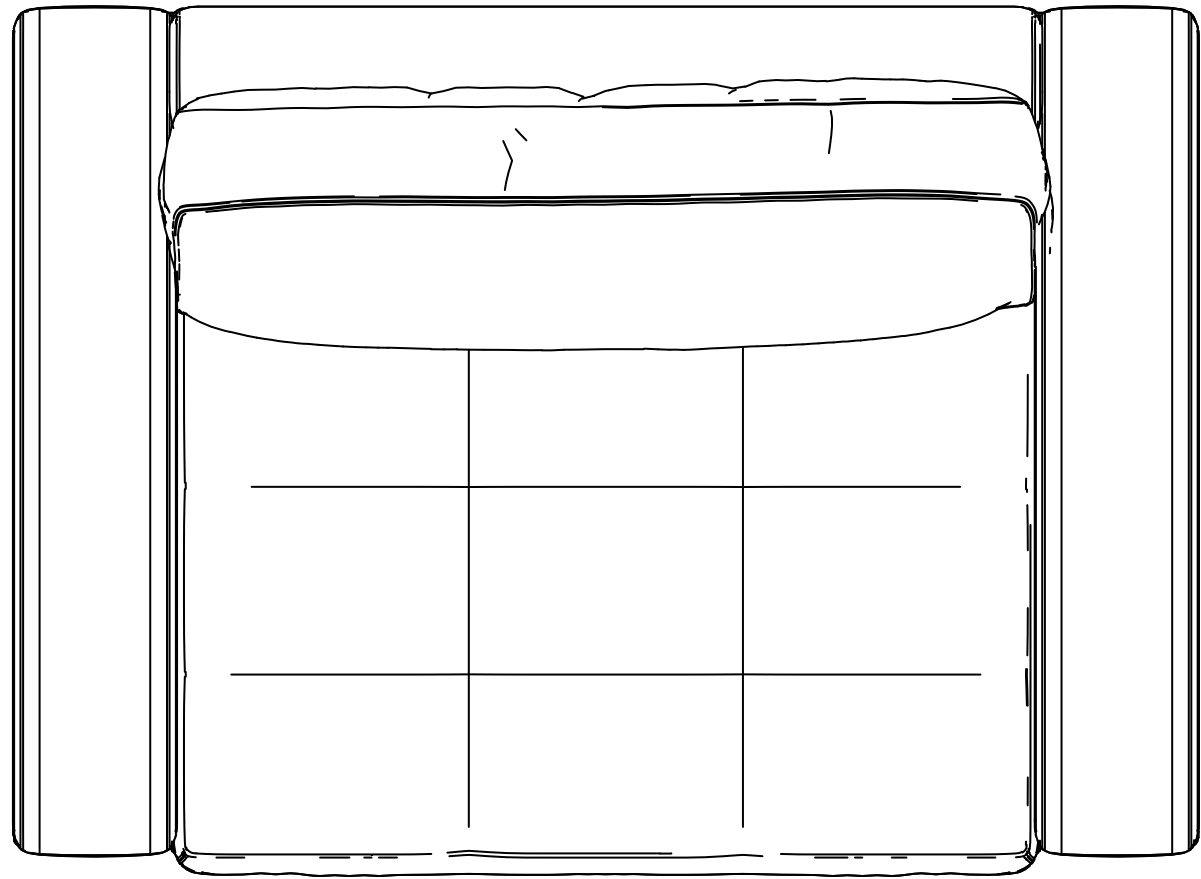

95 cm / 37.2 inch

Lins 1,5'lu Koltuk

fuga

105 cm / 41.5 inch

95 cm / 37.2 inch

83 cm / 32.6 inch

Lins 1,5'lu Koltuk

fuga

120 cm / 47.2 inch

95 cm / 37.2 inch

83 cm / 32.6 inch

Lins 1,5'lu Koltuk

fuga

130 cm / 51.1 inch

95 cm / 37.2 inch

83 cm / 32.6 inch