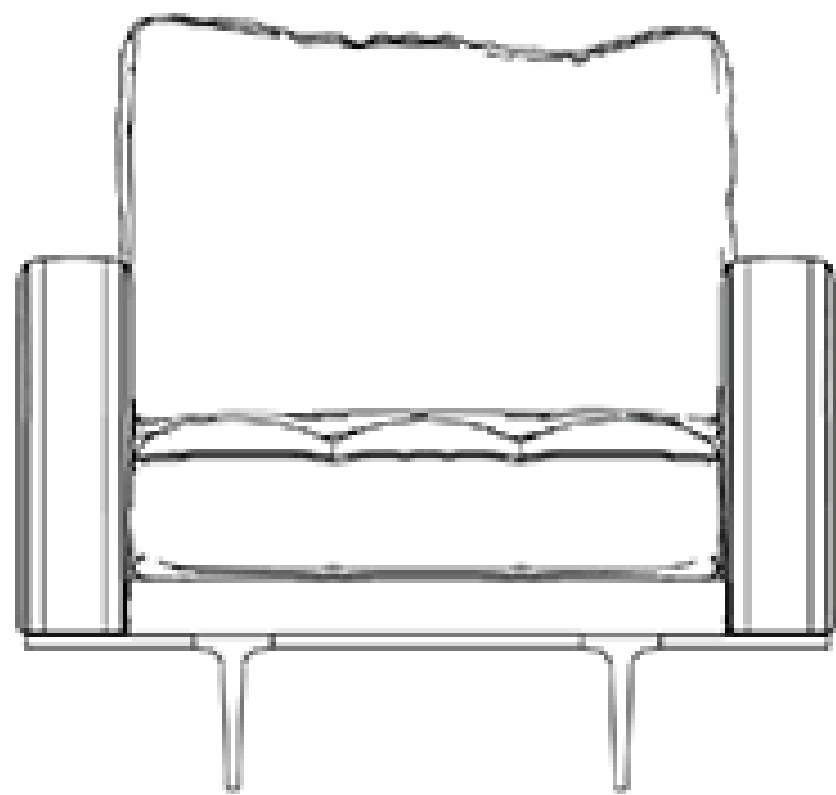

fuga

Lins Tekli Koltuk

Lins Tekli Koltuk

fuga

81 cm / 31.9 inch

95 cm / 37.2 inch

83 cm / 32.6 inch

Lins Tekli Koltuk

fuga

93 cm / 36.7 inch

95 cm / 37.2 inch

83 cm / 32.6 inch

Lins Tekli Koltuk

fuga

103 cm / 40.6 inch

83 cm / 32.6 inch

95 cm / 37.2 inch

Lins 1,5'lu Koltuk

fuga

105 cm / 41.5 inch

95 cm / 37.2 inch

83 cm / 32.6 inch

Lins 1,5'lu Koltuk

fuga