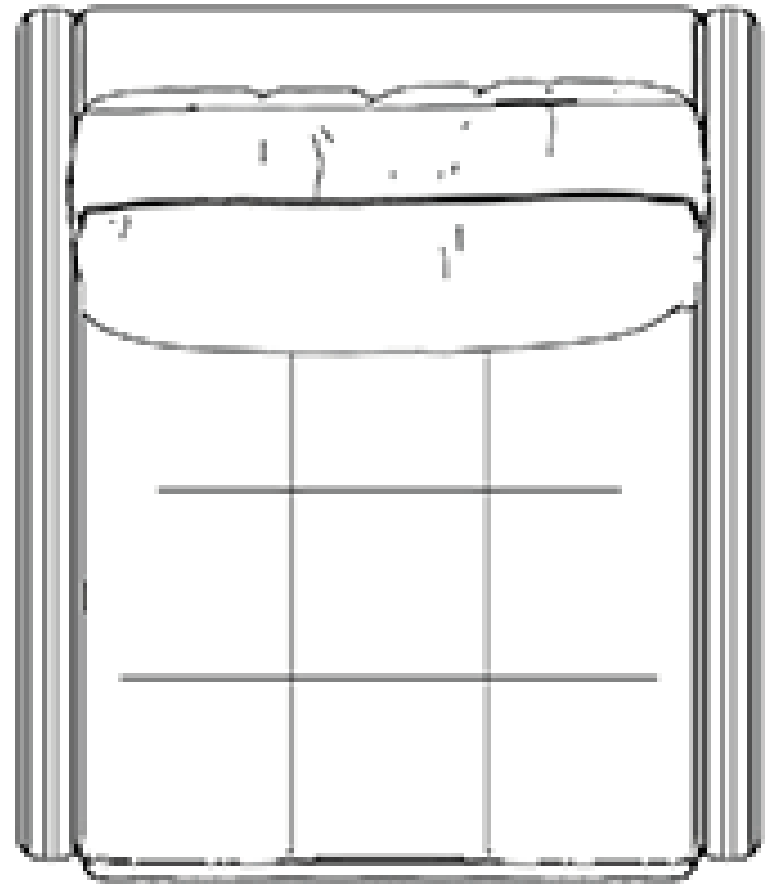

fuga

Lins Tekli Koltuk

Lins Tekli Koltuk

fuga

81 cm / 31.9 inch

95 cm / 37.2 inch

83 cm / 32.6 inch

Lins Tekli Koltuk

fuga

93 cm / 36.7 inch

95 cm / 37.2 inch

83 cm / 32.6 inch

Lins Tekli Koltuk

fuga

103 cm / 40.6 inch

83 cm / 32.6 inch

95 cm / 37.2 inch

Lins 1,5'lu Koltuk

fuga

105 cm / 41.5 inch

95 cm / 37.2 inch

83 cm / 32.6 inch

Lins 1,5'lu Koltuk

fuga