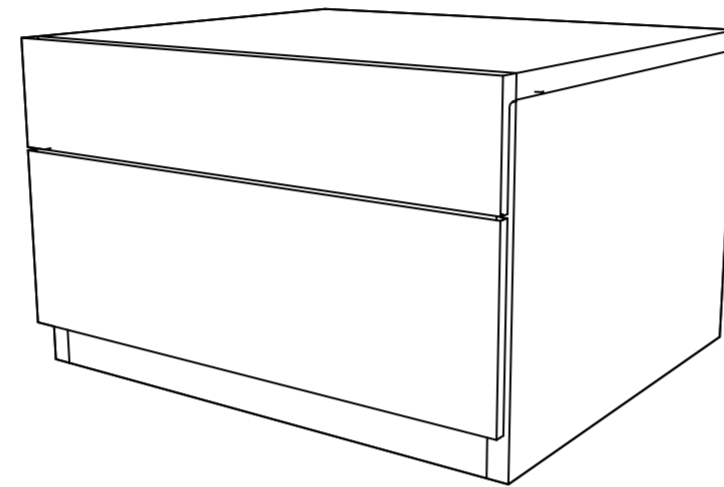

fuga

Sea Komodin

# Sea Komodin

fuga

50 cm / 19.7 inch

45 cm / 17.7 inch

31 cm / 12.2 inch

# Sea Komodin

fuga

60 cm / 23.6 inch

45 cm / 17.7 inch

31 cm / 12.2 inch

**fuga**

**Fuga Mobilya**

Genel Merkez