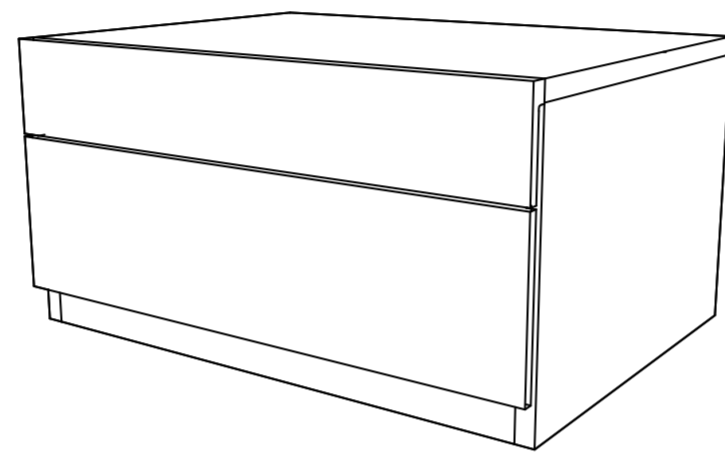

# Sea Komodin

fuga

50 cm / 19.7 inch

45 cm / 17.7 inch

31 cm / 12.2 inch

# Sea Komodin

fuga

60 cm / 23.6 inch

45 cm / 17.7 inch

31 cm / 12.2 inch

**fuga**

**Fuga Mobilya**

Genel Merkez