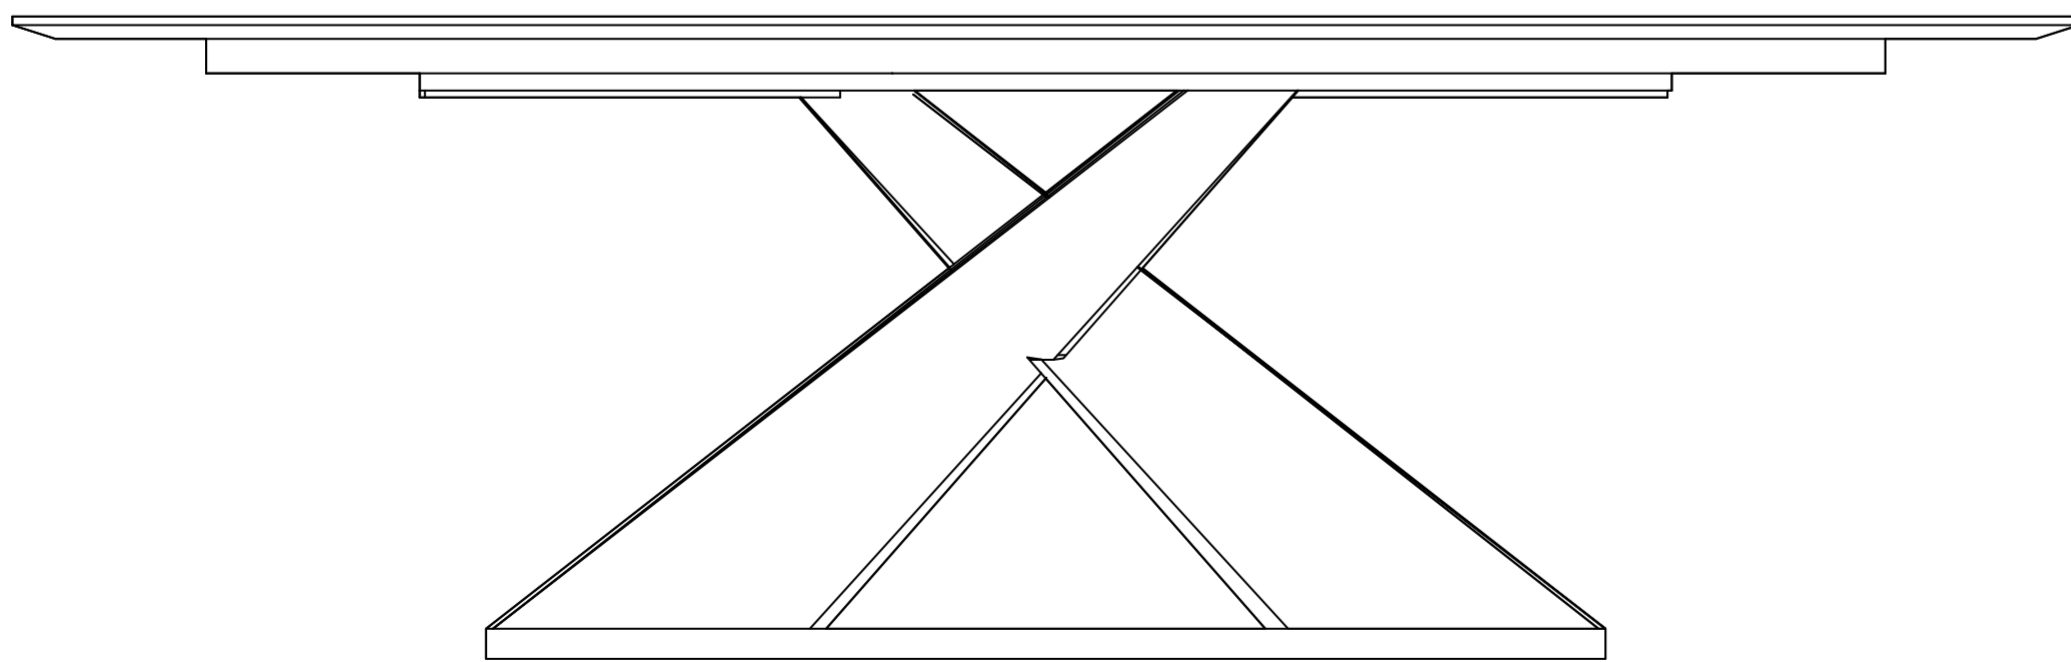

fuga

Miro Masa

Miro Masa

fuga

180 cm / 70.9 inch

100 cm / 39.4 inch

74.5 cm / 29.4 inch

Miro Masa

fuga

200 cm / 78.7 inch

100 cm / 39.4 inch

74.5 cm / 29.4 inch

Miro Masa

fuga

240 cm / 94.5 inch

100 cm / 39.4 inch