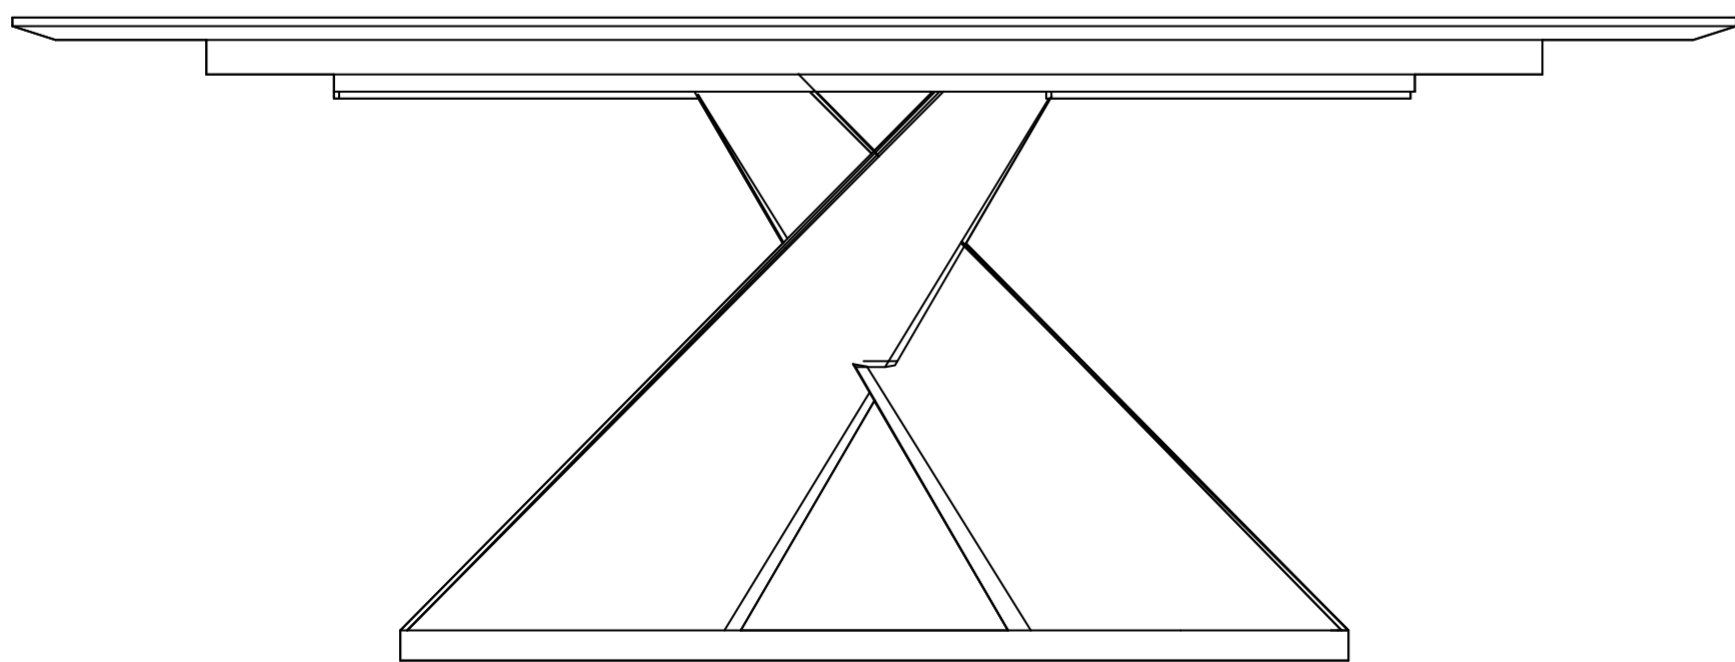

fuga

Miro Masa

Miro Masa

fuga

180 cm / 70.9 inch

100 cm / 39.4 inch

74.5 cm / 29.4 inch

Miro Masa

fuga

200 cm / 78.7 inch

100 cm / 39.4 inch

74.5 cm / 29.4 inch

Miro Masa

fuga

240 cm / 94.5 inch

100 cm / 39.4 inch