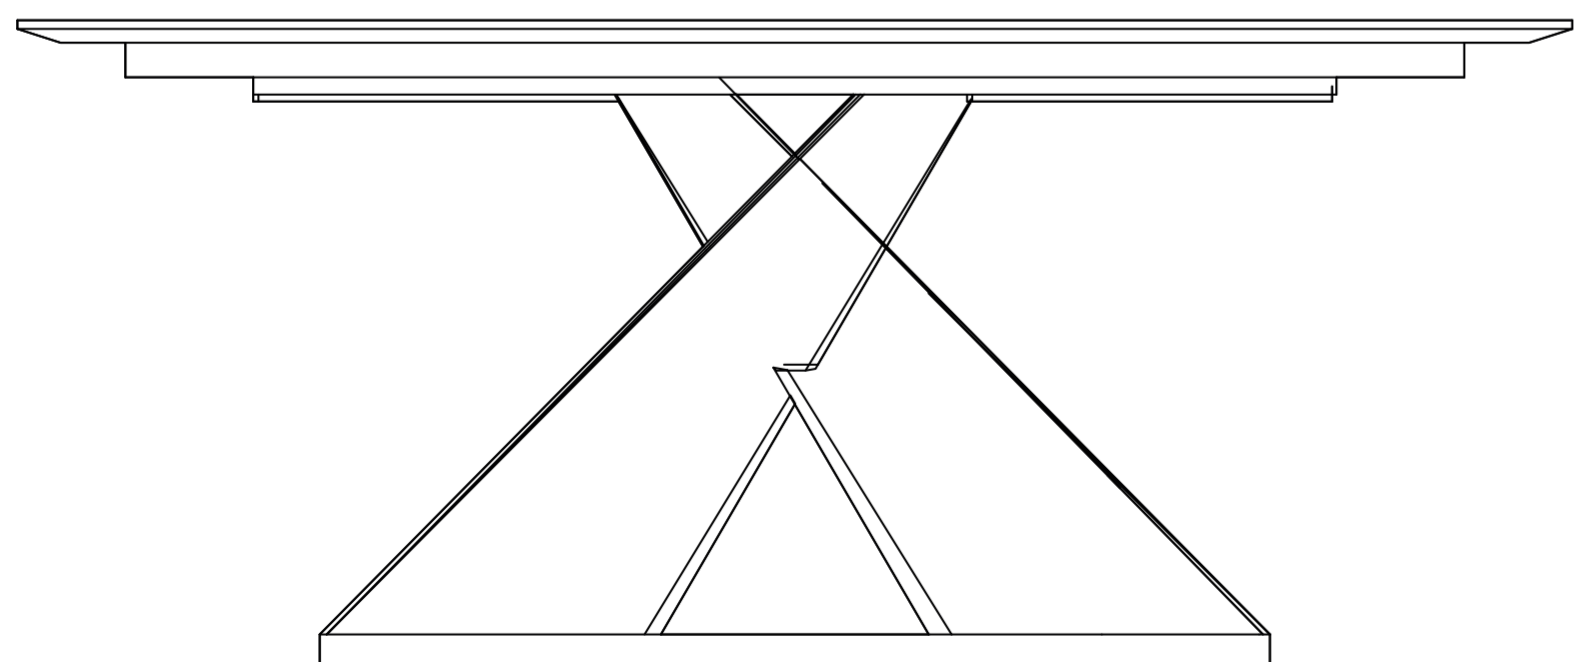

fuga

Miro Masa

Miro Masa

fuga

180 cm / 70.9 inch

100 cm / 39.4 inch

74.5 cm / 29.4 inch

Miro Masa

fuga

200 cm / 78.7 inch

100 cm / 39.4 inch

74.5 cm / 29.4 inch

Miro Masa

fuga

240 cm / 94.5 inch

100 cm / 39.4 inch