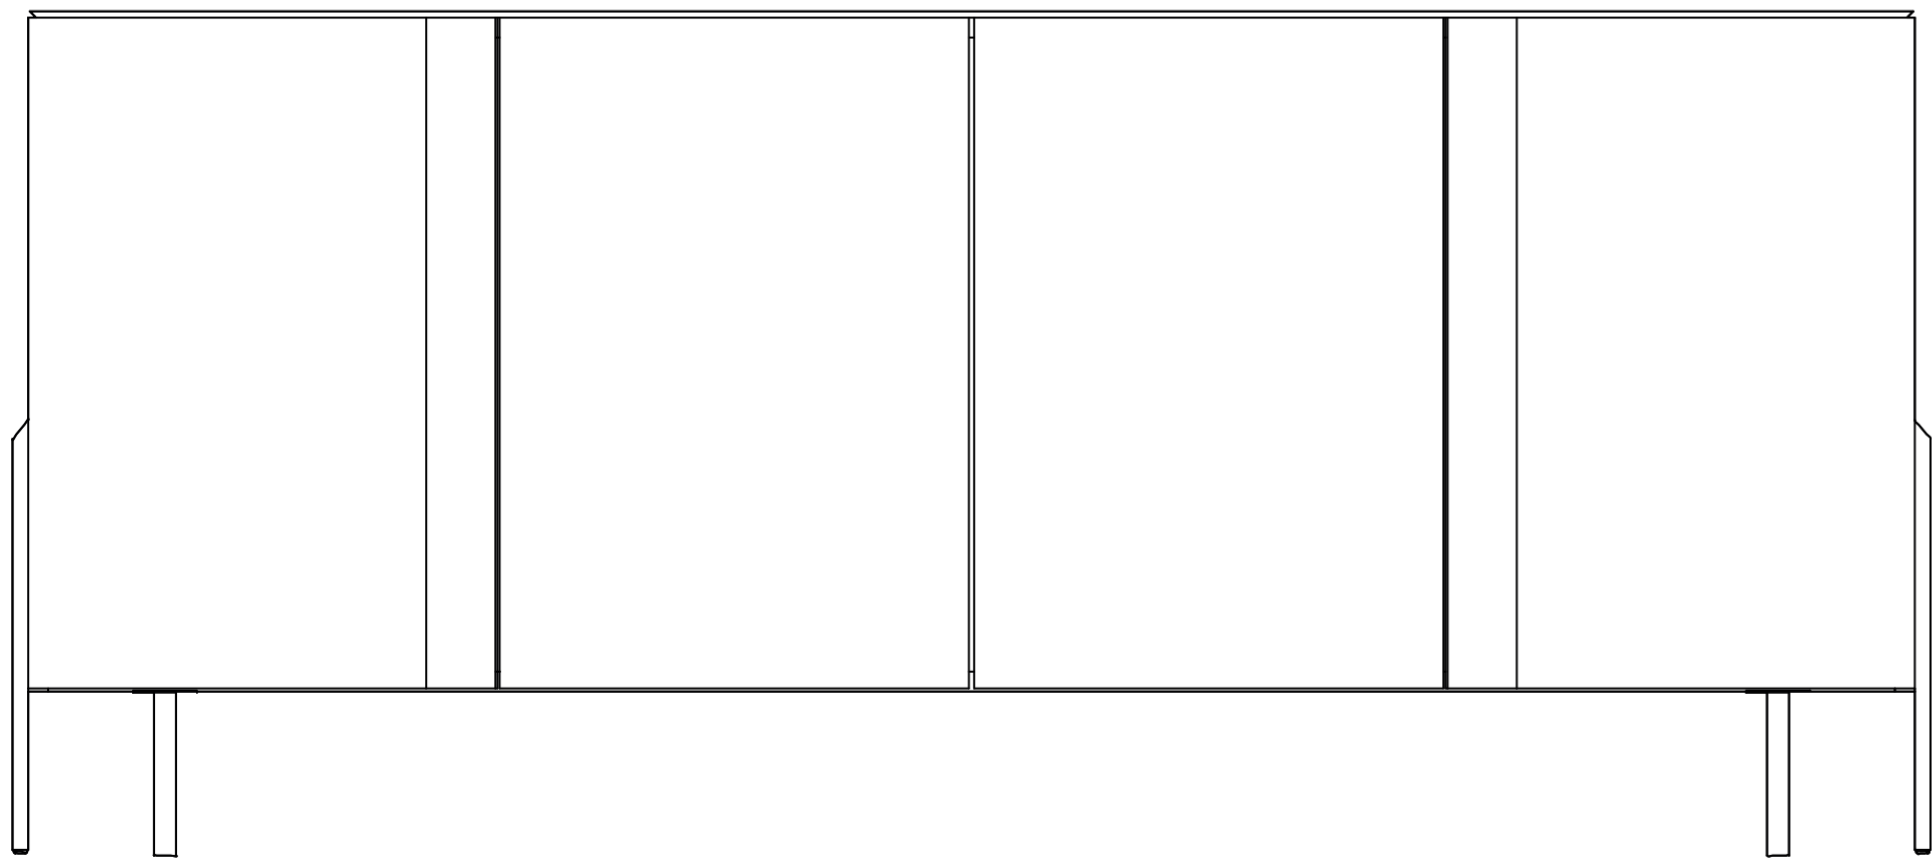

fuga

Inka Konsol

Inka Konsol

fuga

183 cm / 72.0 inch

81 cm / 31.7 inch

50 cm / 19.5 inch

inka Konsol

81 cm / 31.7 inch

223 cm / 87.8 inch

50 cm / 19.5 inch

fuga

Fuga Mobilya

Genel Merkez

S.S. Mermerciler Sanayi Sitesi 32. Sk.
No:14. Köseler Köyü Dilovası/Kocaeli

@fugamobilya
+90 850 222 38 42
info@fugamobilya.com