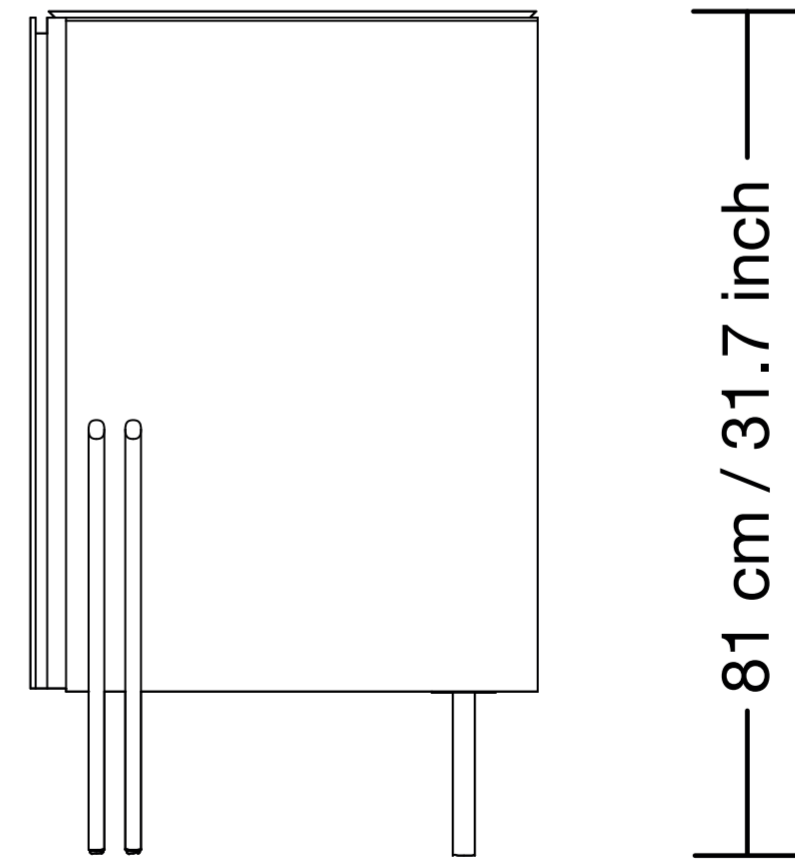

fuga

Inka Konsol

Inka Konsol

fuga

183 cm / 72.0 inch

81 cm / 31.7 inch

50 cm / 19.5 inch

inka Konsol

81 cm / 31.7 inch

223 cm / 87.8 inch

50 cm / 19.5 inch

fuga

Fuga Mobilya

Genel Merkez

S.S. Mermerciler Sanayi Sitesi 32. Sk.
No:14. Köseler Köyü Dilovası/Kocaeli

@fugamobilya
+90 850 222 38 42
info@fugamobilya.com