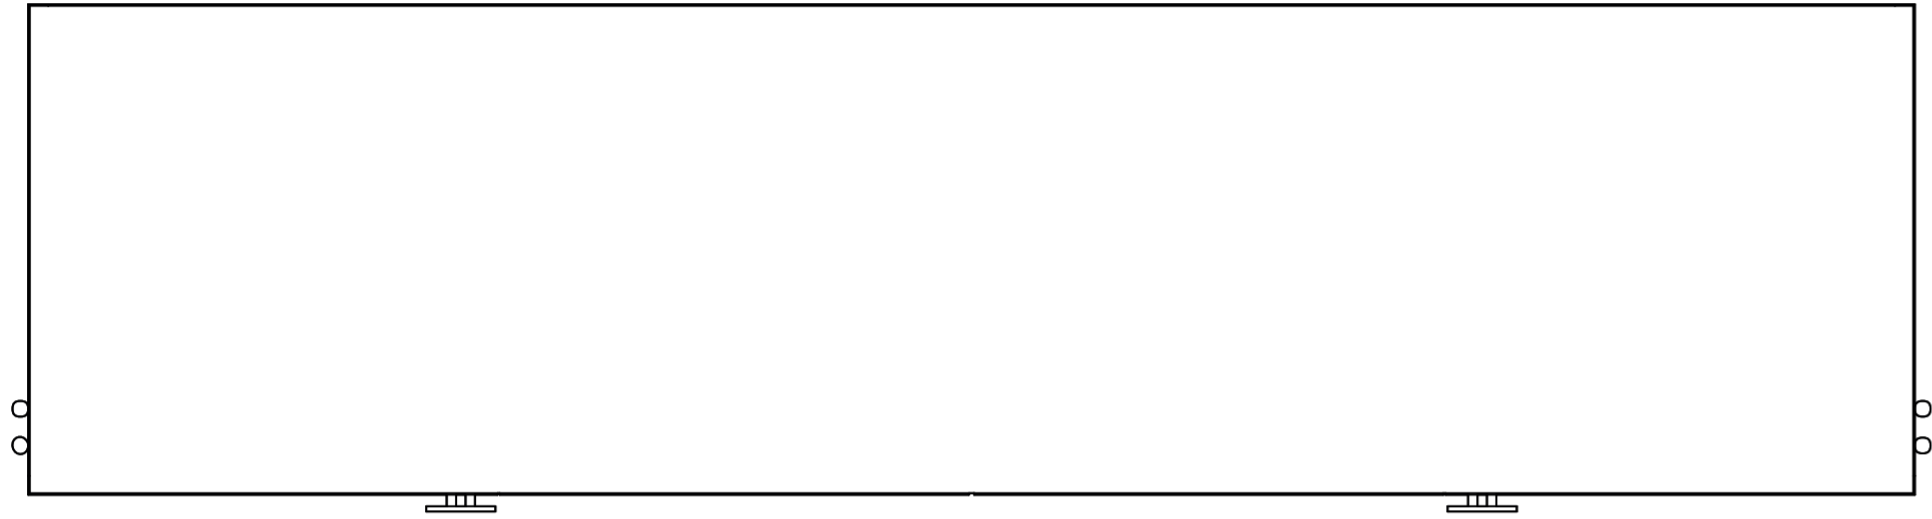

fuga

Inka Konsol

Inka Konsol

fuga

183 cm / 72.0 inch

81 cm / 31.7 inch

50 cm / 19.5 inch

inka Konsol