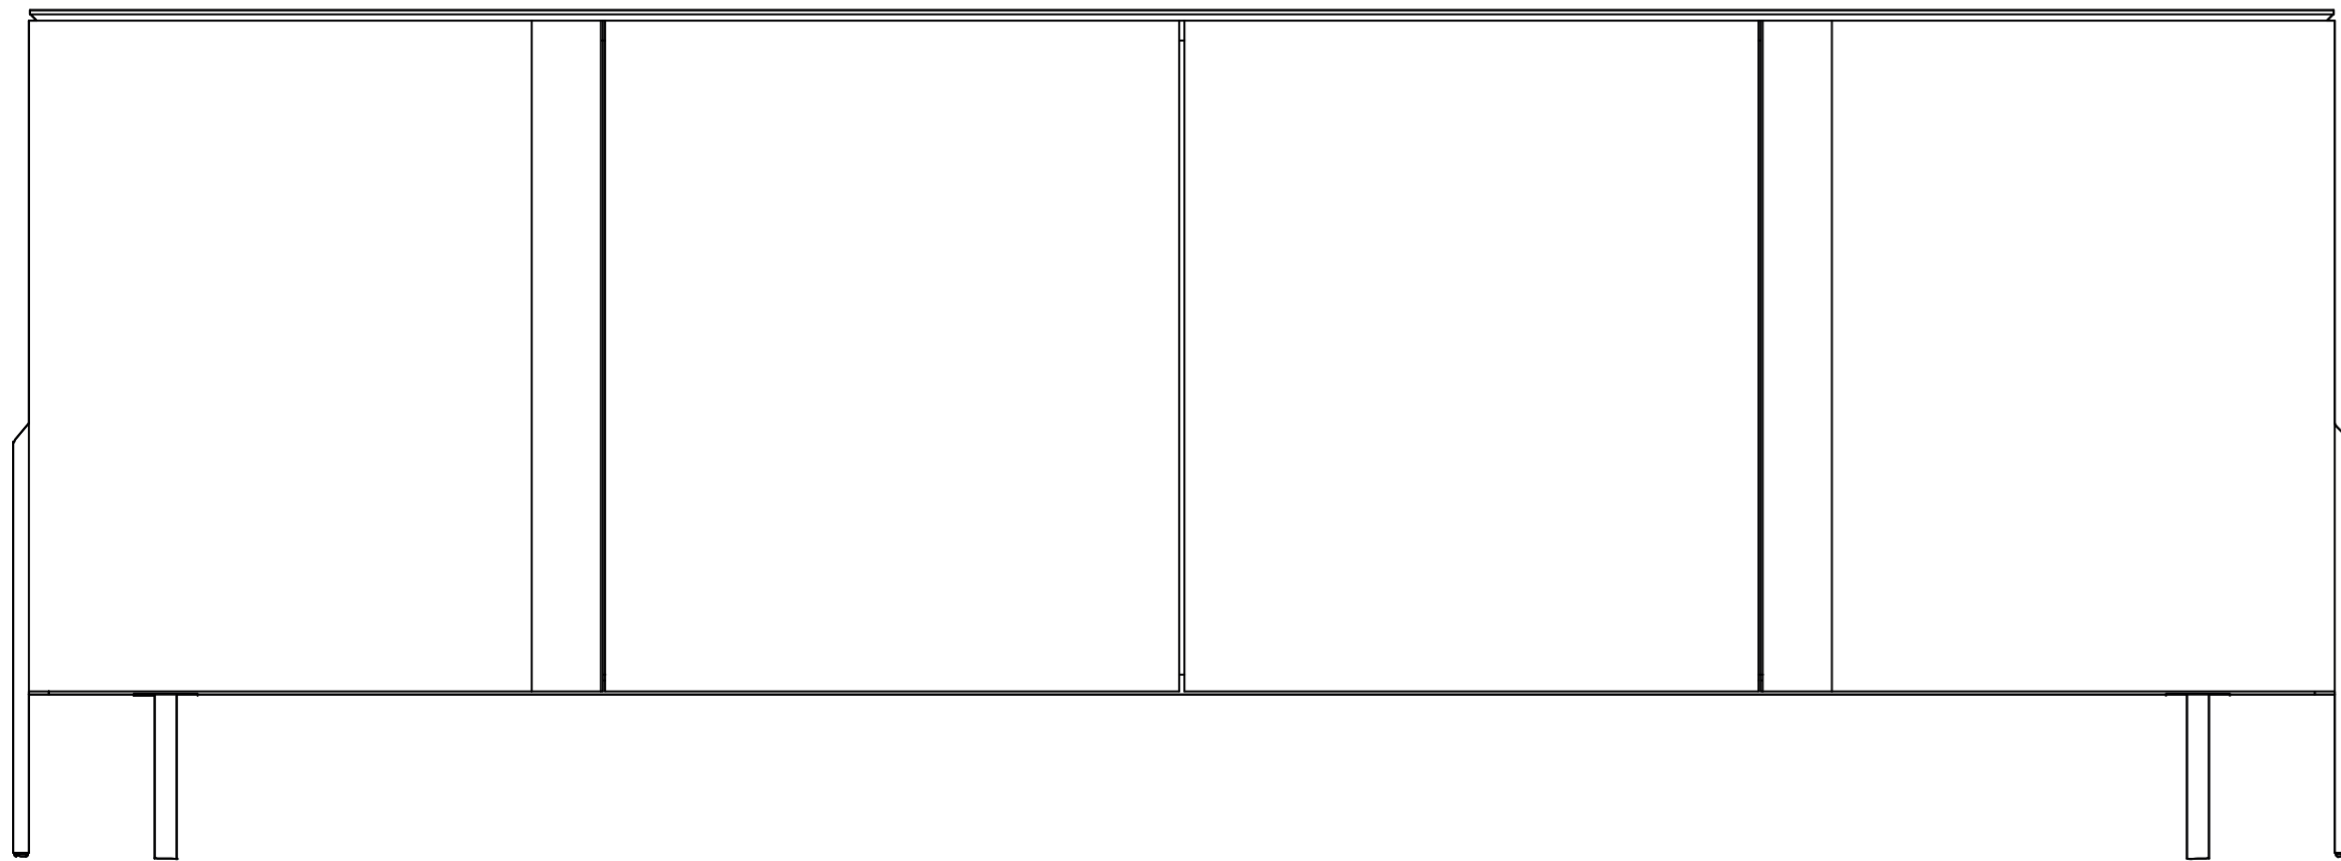

fuga

Inka Konsol

Inka Konsol

fuga

183 cm / 72.0 inch

81 cm / 31.7 inch

50 cm / 19.5 inch

inka Konsol

81 cm / 31.7 inch

223 cm / 87.8 inch

50 cm / 19.5 inch

fuga

Fuga Mobilya

Genel Merkez

S.S. Mermerciler Sanayi Sitesi 32. Sk.
No:14. Köseler Köyü Dilovası/Kocaeli

@fugamobilya
+90 850 222 38 42
info@fugamobilya.com