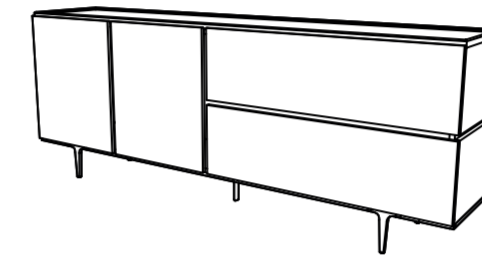

fuga

Lins Konsol

Lins Konsol

fuga

82 cm / 32.3 inch

180 cm / 70.7 inch

45 cm / 17.6 inch

Lins Konsol

82 cm / 32.3 inch

220 cm / 86.5 inch

45 cm / 17.6 inch

fuga

Fuga Mobilya

Genel Merkez

S.S. Mermerciler Sanayi Sitesi 32. Sk.
No:14. Köseler Köyü Dilovası/Kocaeli

@fugamobilya
+90 850 222 38 42
info@fugamobilya.com