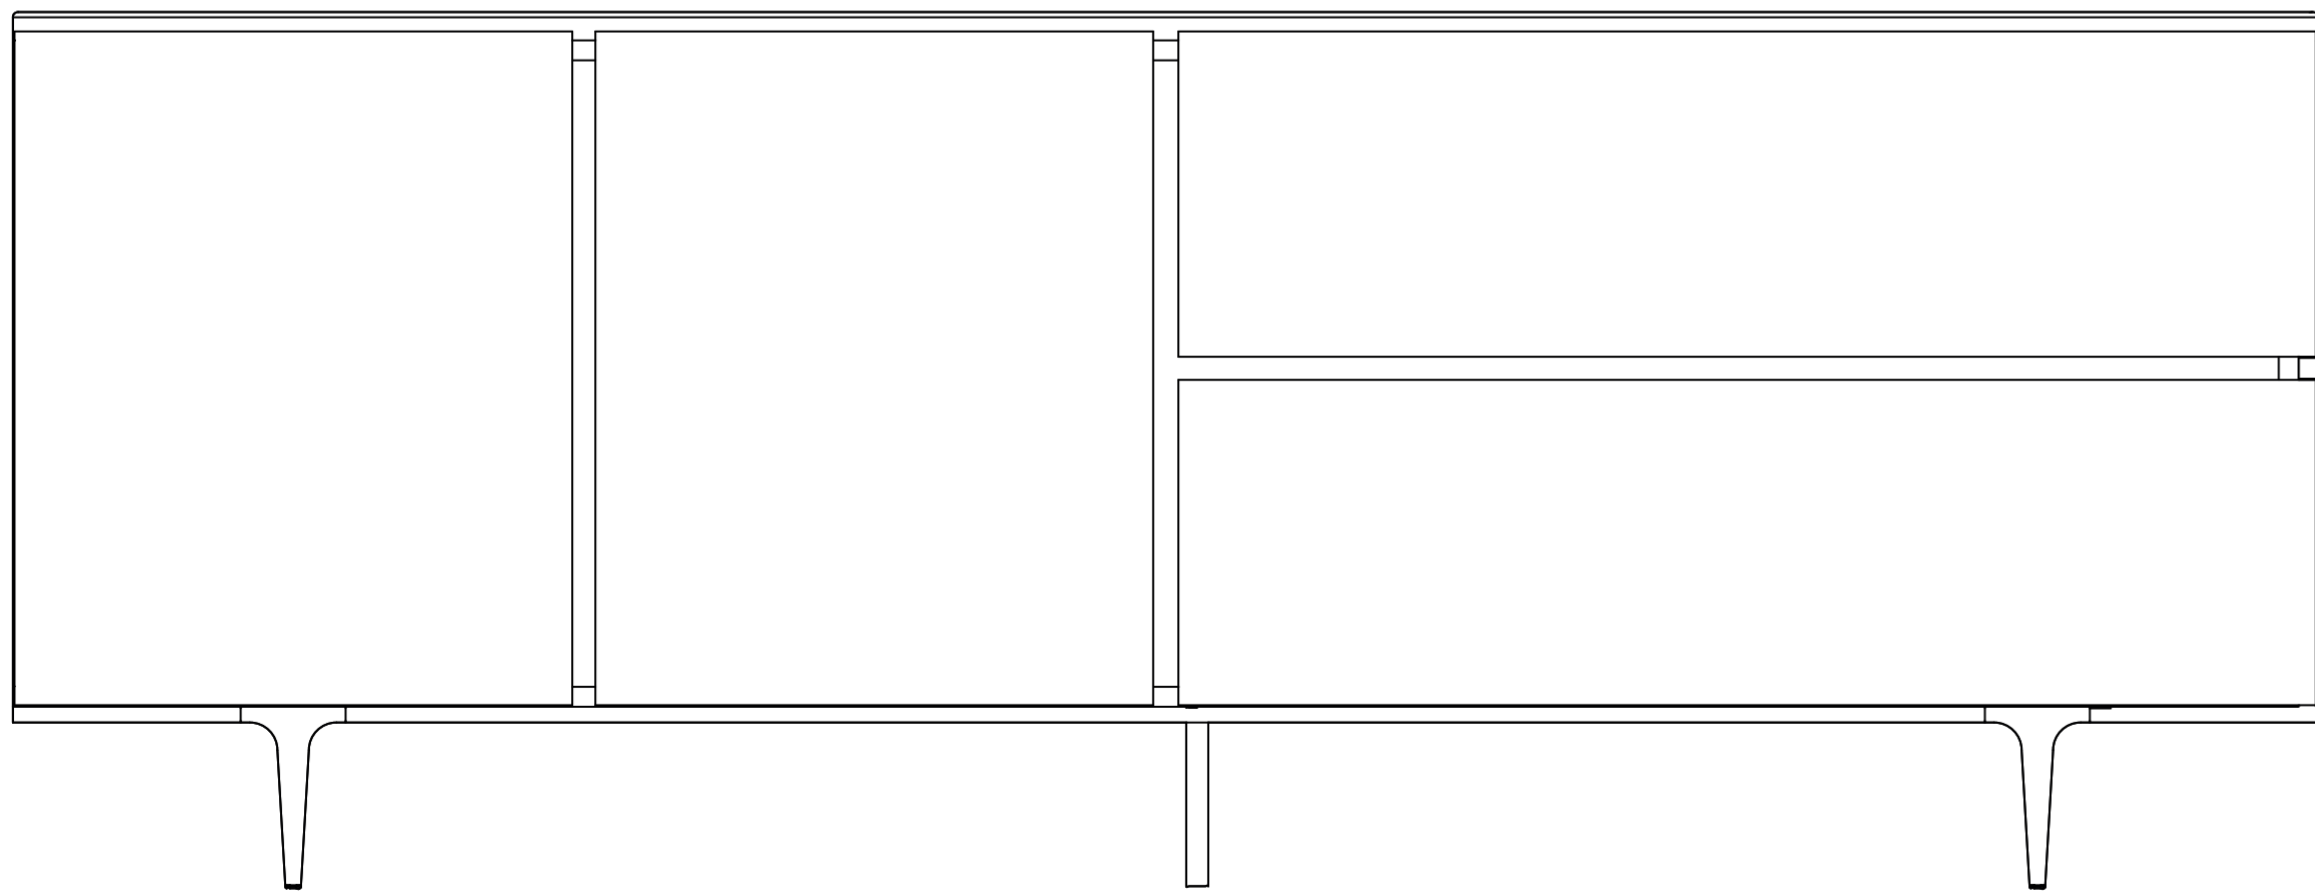

fuga

Lins Konsol

Lins Konsol

fuga

82 cm / 32.3 inch

180 cm / 70.7 inch

45 cm / 17.6 inch

Lins Konsol