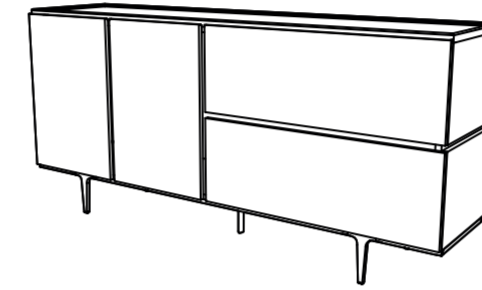

fuga

Lins Konsol

Lins Konsol

fuga

82 cm / 32.3 inch

180 cm / 70.7 inch

45 cm / 17.6 inch

Lins Konsol

82 cm / 32.3 inch

220 cm / 86.5 inch

45 cm / 17.6 inch

fuga

Fuga Mobilya

Genel Merkez

S.S. Mermerciler Sanayi Sitesi 32. Sk.
No:14. Köseler Köyü Dilovası/Kocaeli

@fugamobilya
+90 850 222 38 42
info@fugamobilya.com