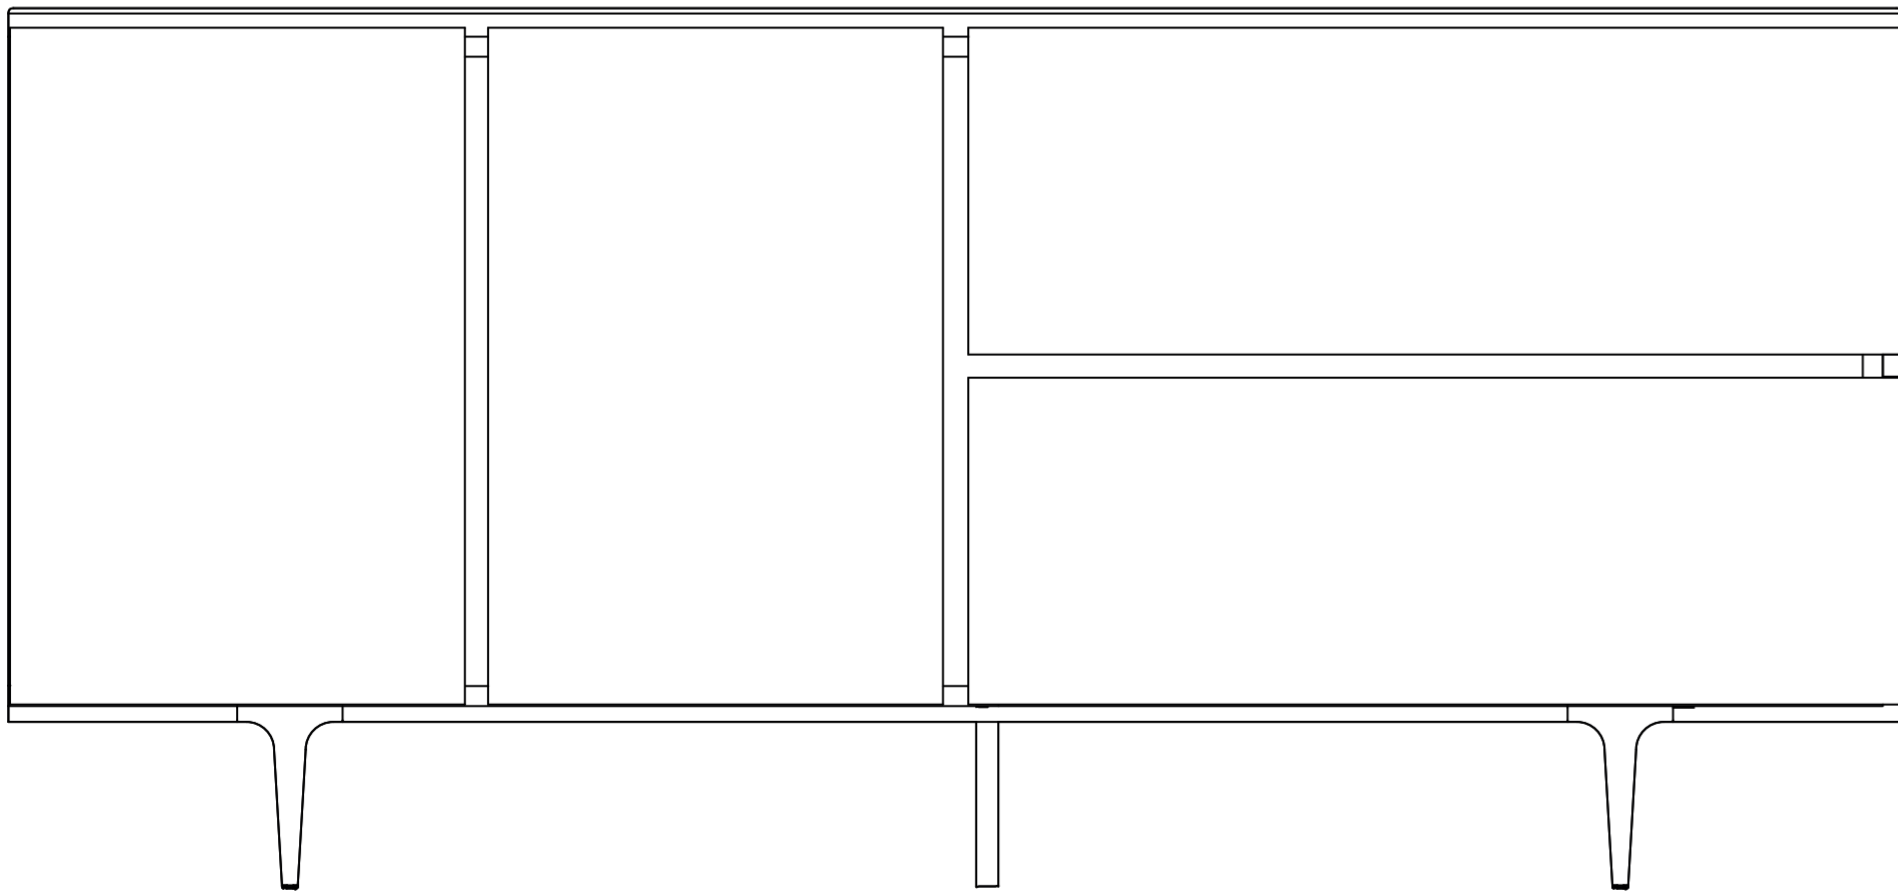

fuga

Lins Konsol

Lins Konsol

fuga

82 cm / 32.3 inch

180 cm / 70.7 inch

45 cm / 17.6 inch

Lins Konsol

82 cm / 32.3 inch

220 cm / 86.5 inch

45 cm / 17.6 inch

fuga

Fuga Mobilya

Genel Merkez

S.S. Mermerciler Sanayi Sitesi 32. Sk.
No:14. Köseler Köyü Dilovası/Kocaeli

@fugamobilya
+90 850 222 38 42
info@fugamobilya.com