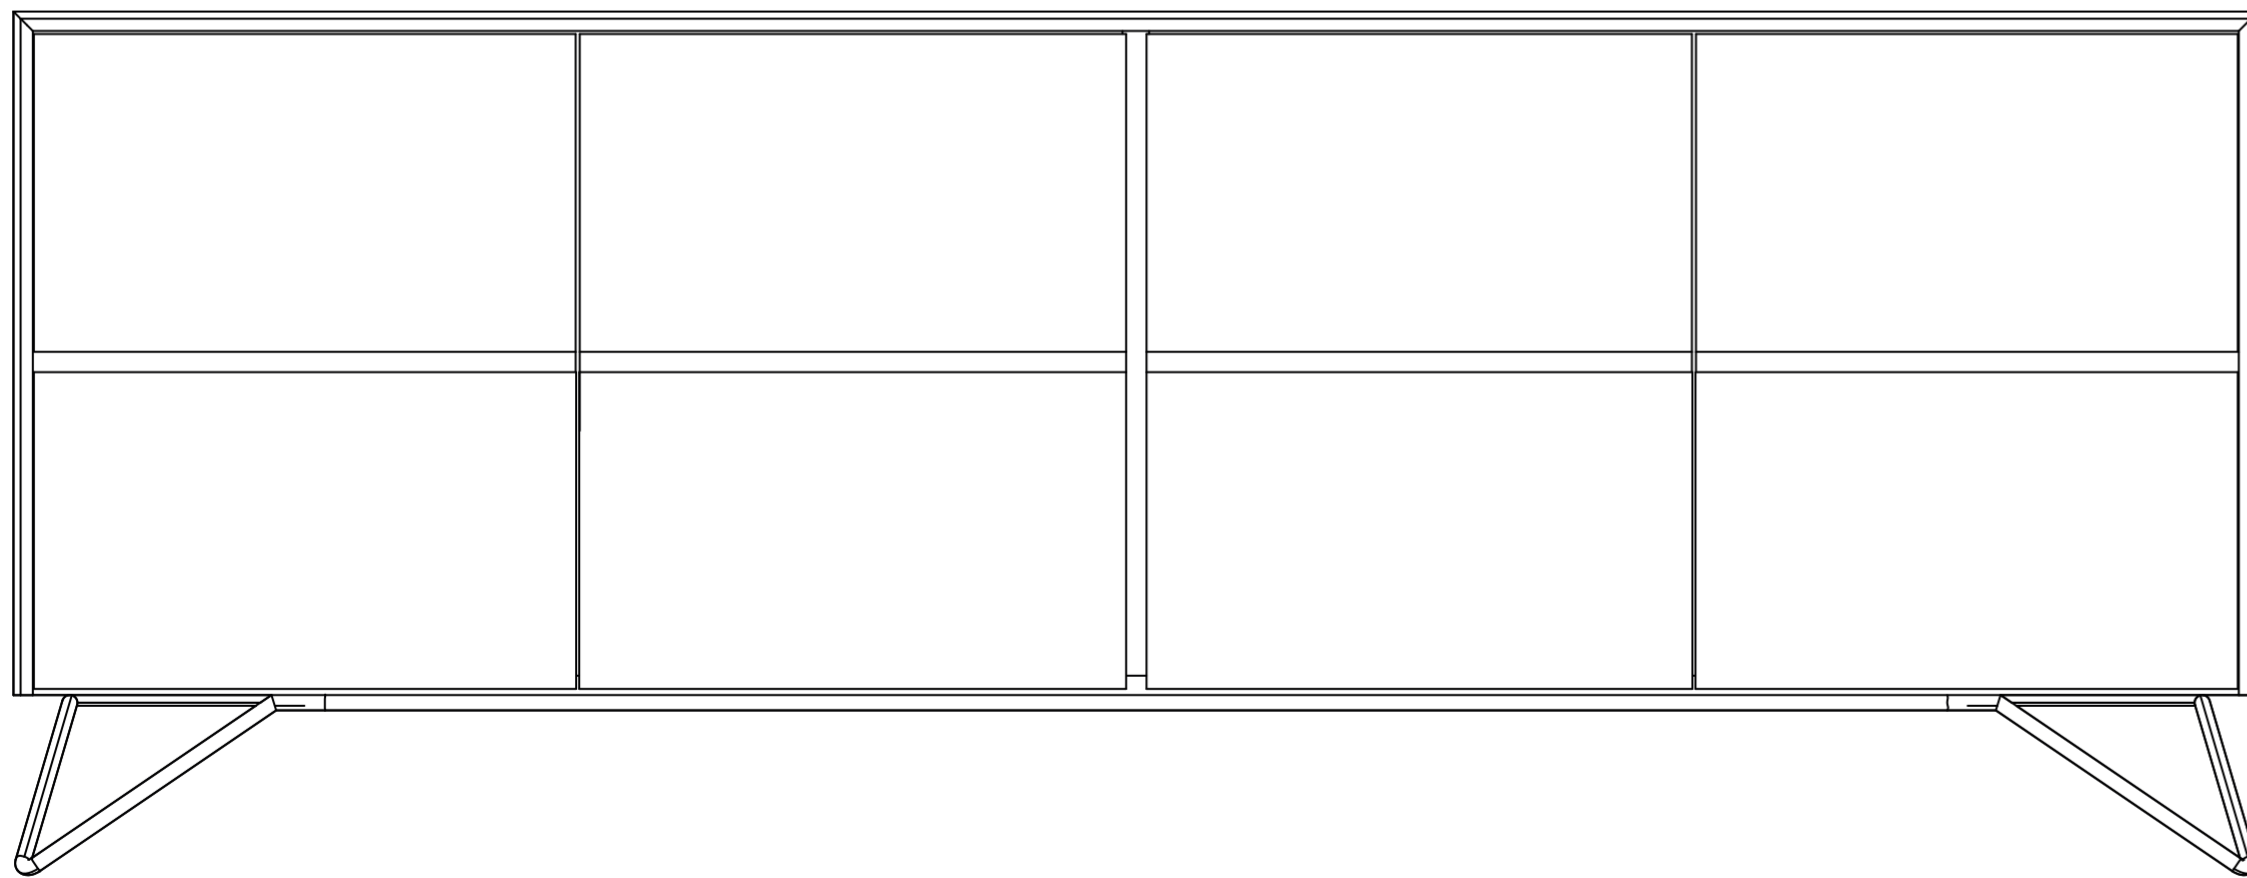

# Miro Konsol

fuga

84 cm / 33.0 inch

180 cm / 70.9 inch

50 cm / 19.7 inch

# Miro Konsol

fuga

220 cm / 86.7 inch

84 cm / 33.0 inch

50 cm / 19.7 inch

**fuga**

**Fuga Mobilya**

Genel Merkez