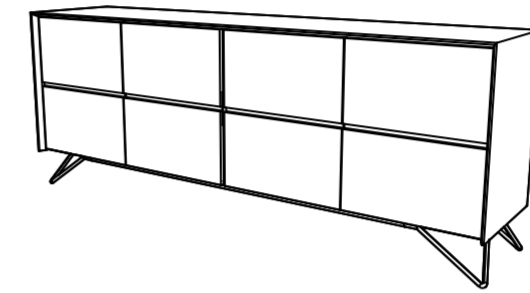

fuga

**Miro** Konsol

# Miro Konsol

fuga

84 cm / 33.0 inch

180 cm / 70.9 inch

50 cm / 19.7 inch

# Miro Konsol

fuga

220 cm / 86.7 inch

84 cm / 33.0 inch

50 cm / 19.7 inch

**fuga**

**Fuga Mobilya**

Genel Merkez