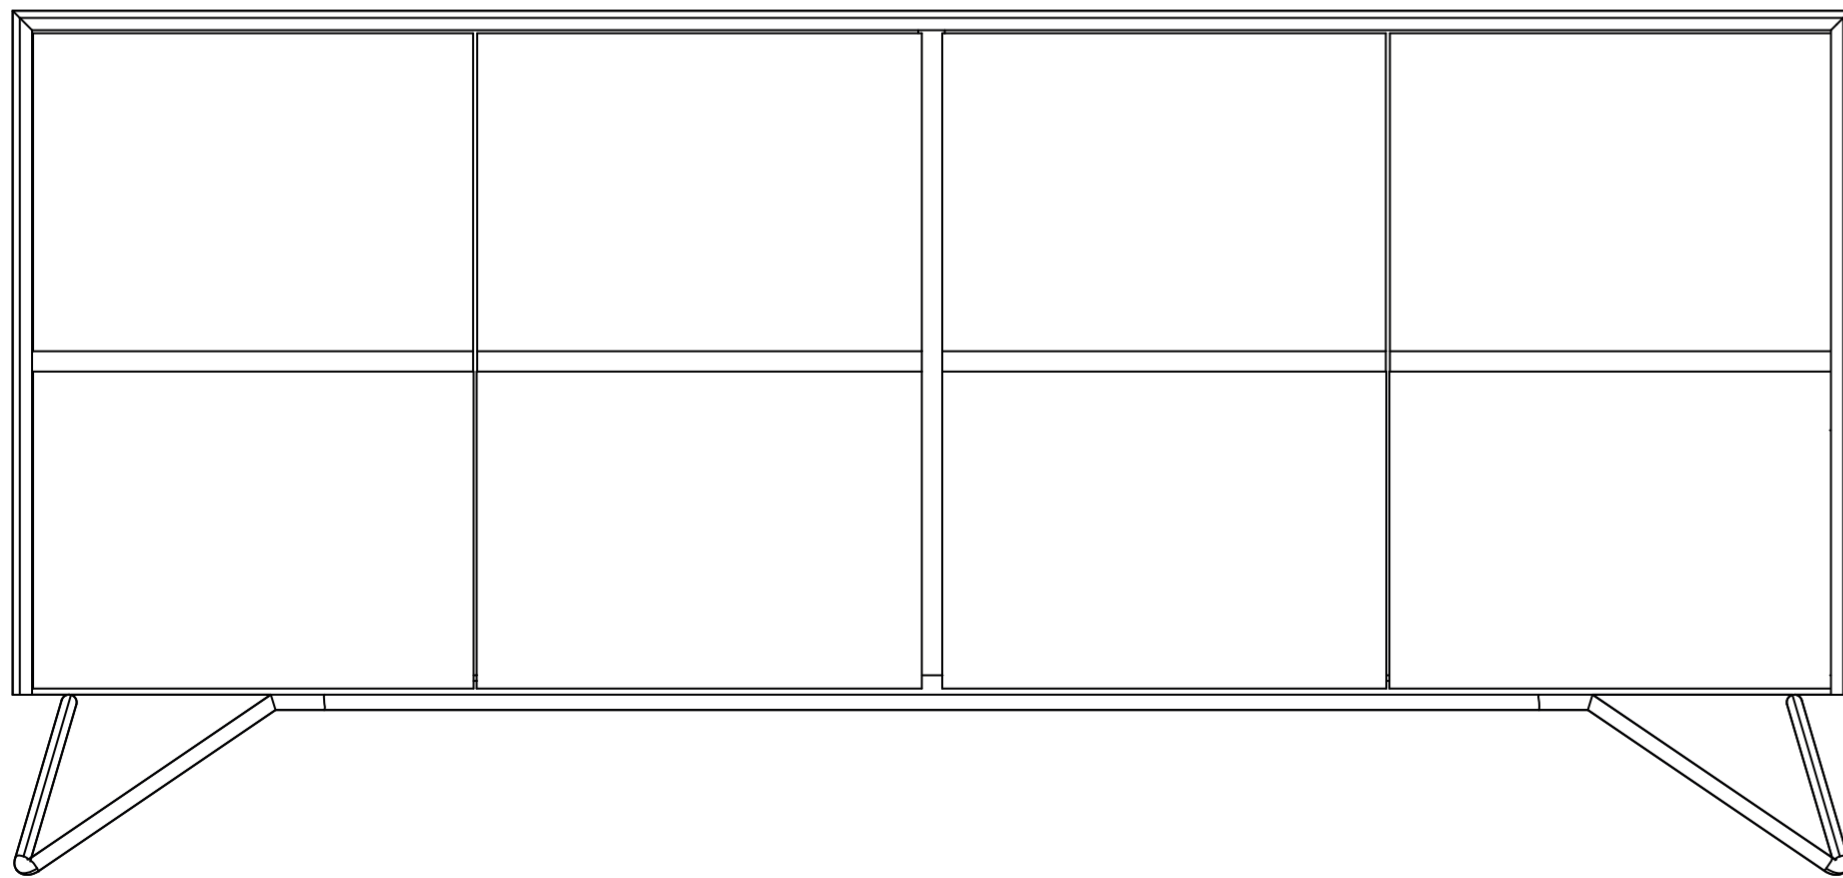

fuga

**Miro** Konsol

# Miro Konsol

fuga

84 cm / 33.0 inch

180 cm / 70.9 inch

50 cm / 19.7 inch

# Miro Konsol

fuga

220 cm / 86.7 inch

84 cm / 33.0 inch

50 cm / 19.7 inch

**fuga**

**Fuga Mobilya**

Genel Merkez