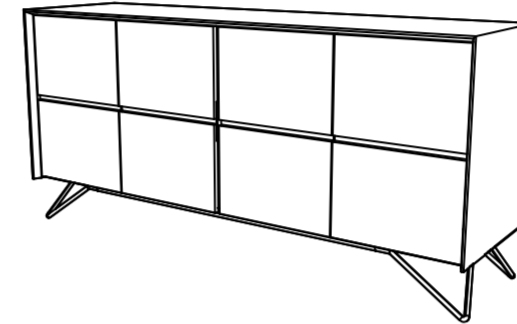

fuga

**Miro** Konsol

# Miro Konsol

fuga

84 cm / 33.0 inch

180 cm / 70.9 inch

50 cm / 19.7 inch

# Miro Konsol

fuga

220 cm / 86.7 inch

84 cm / 33.0 inch

50 cm / 19.7 inch

**fuga**

**Fuga Mobilya**

Genel Merkez