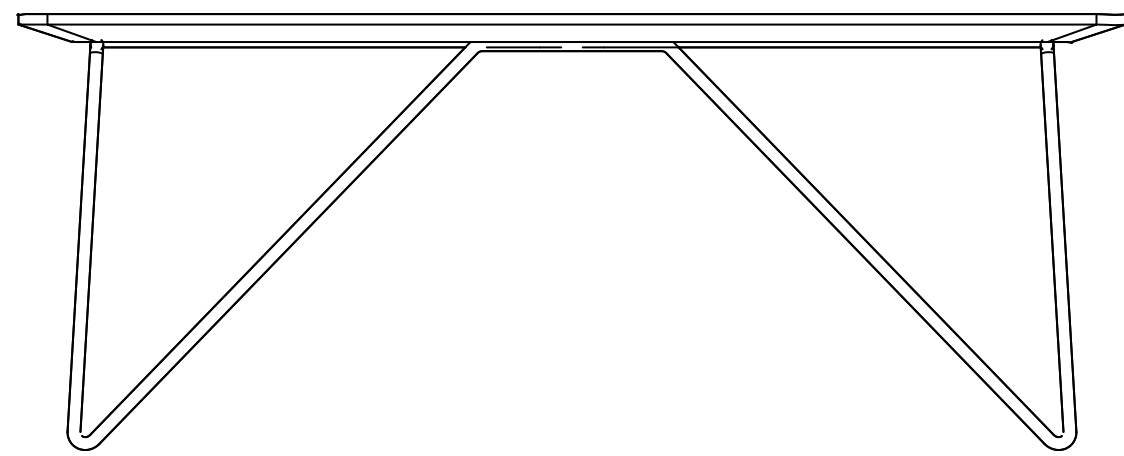

fuga

**Miro** Orta Sehpa

# Miro Orta Sehpa

fuga

103 cm / 40.6 inch

103 cm / 40.6 inch

40.5 cm / 16.0 inch

**fuga**

**Fuga Mobilya**

Genel Merkez