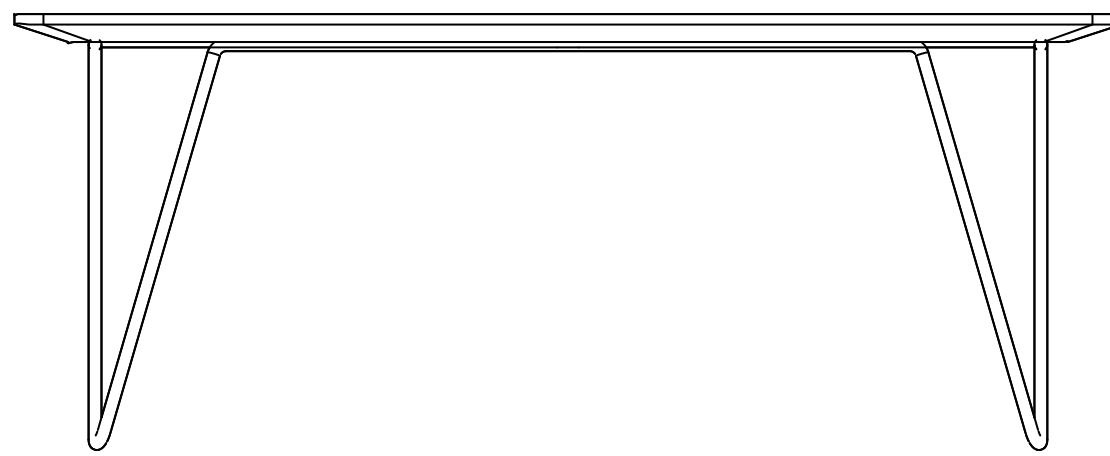

fuga

**Miro** Orta Sehpa

# Miro Orta Sehpa

fuga

103 cm / 40.6 inch

103 cm / 40.6 inch

40.5 cm / 16.0 inch

**fuga**

**Fuga Mobilya**

Genel Merkez