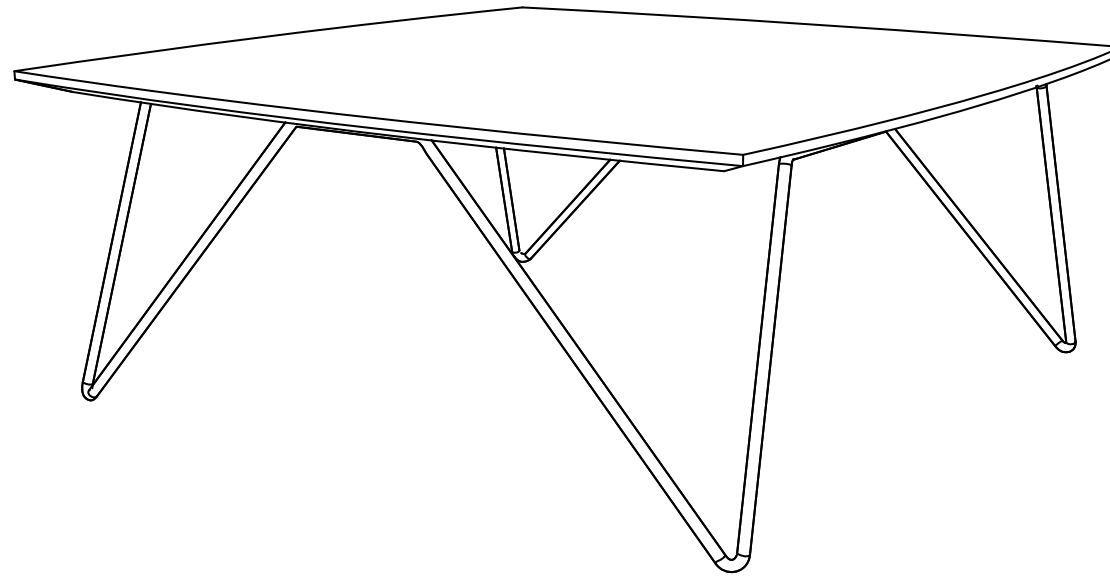

fuga

**Miro** Orta Sehpa

# Miro Orta Sehpa

fuga

103 cm / 40.6 inch

103 cm / 40.6 inch

40.5 cm / 16.0 inch

**fuga**

**Fuga Mobilya**

Genel Merkez