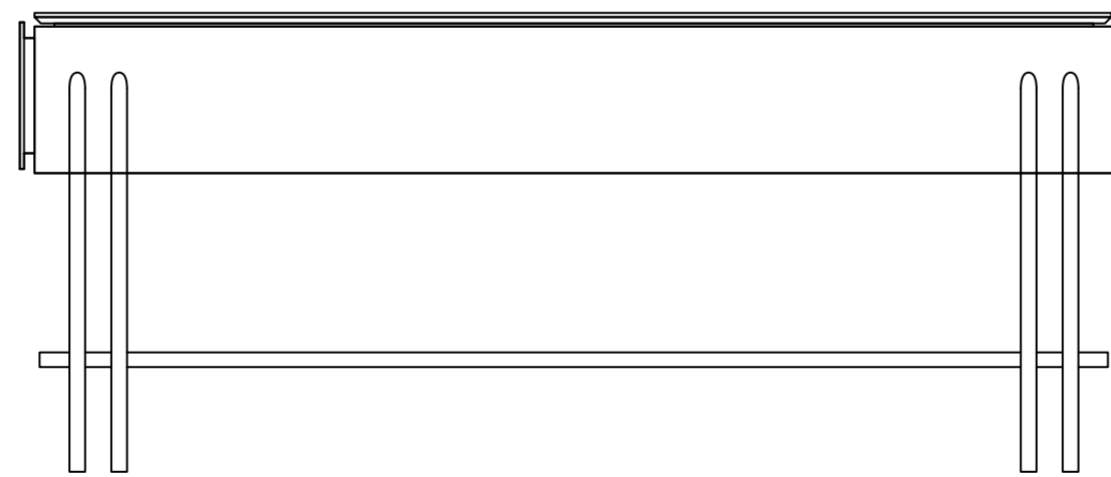

fuga

**inka** Orta Sehpa

# Inka Orta Sehpa

fuga

106 cm / 41.7 inch

106 cm / 41.7 inch

44 cm / 17.2 inch

**fuga**

**Fuga Mobilya**

Genel Merkez