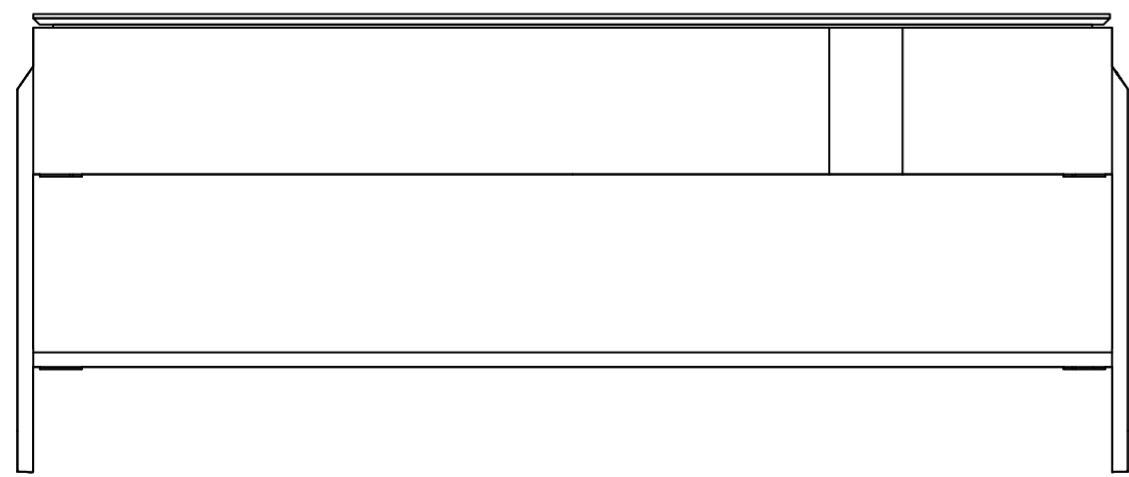

# Inka Orta Sehpa

fuga

106 cm / 41.7 inch

106 cm / 41.7 inch

44 cm / 17.2 inch

**fuga**

**Fuga Mobilya**

Genel Merkez